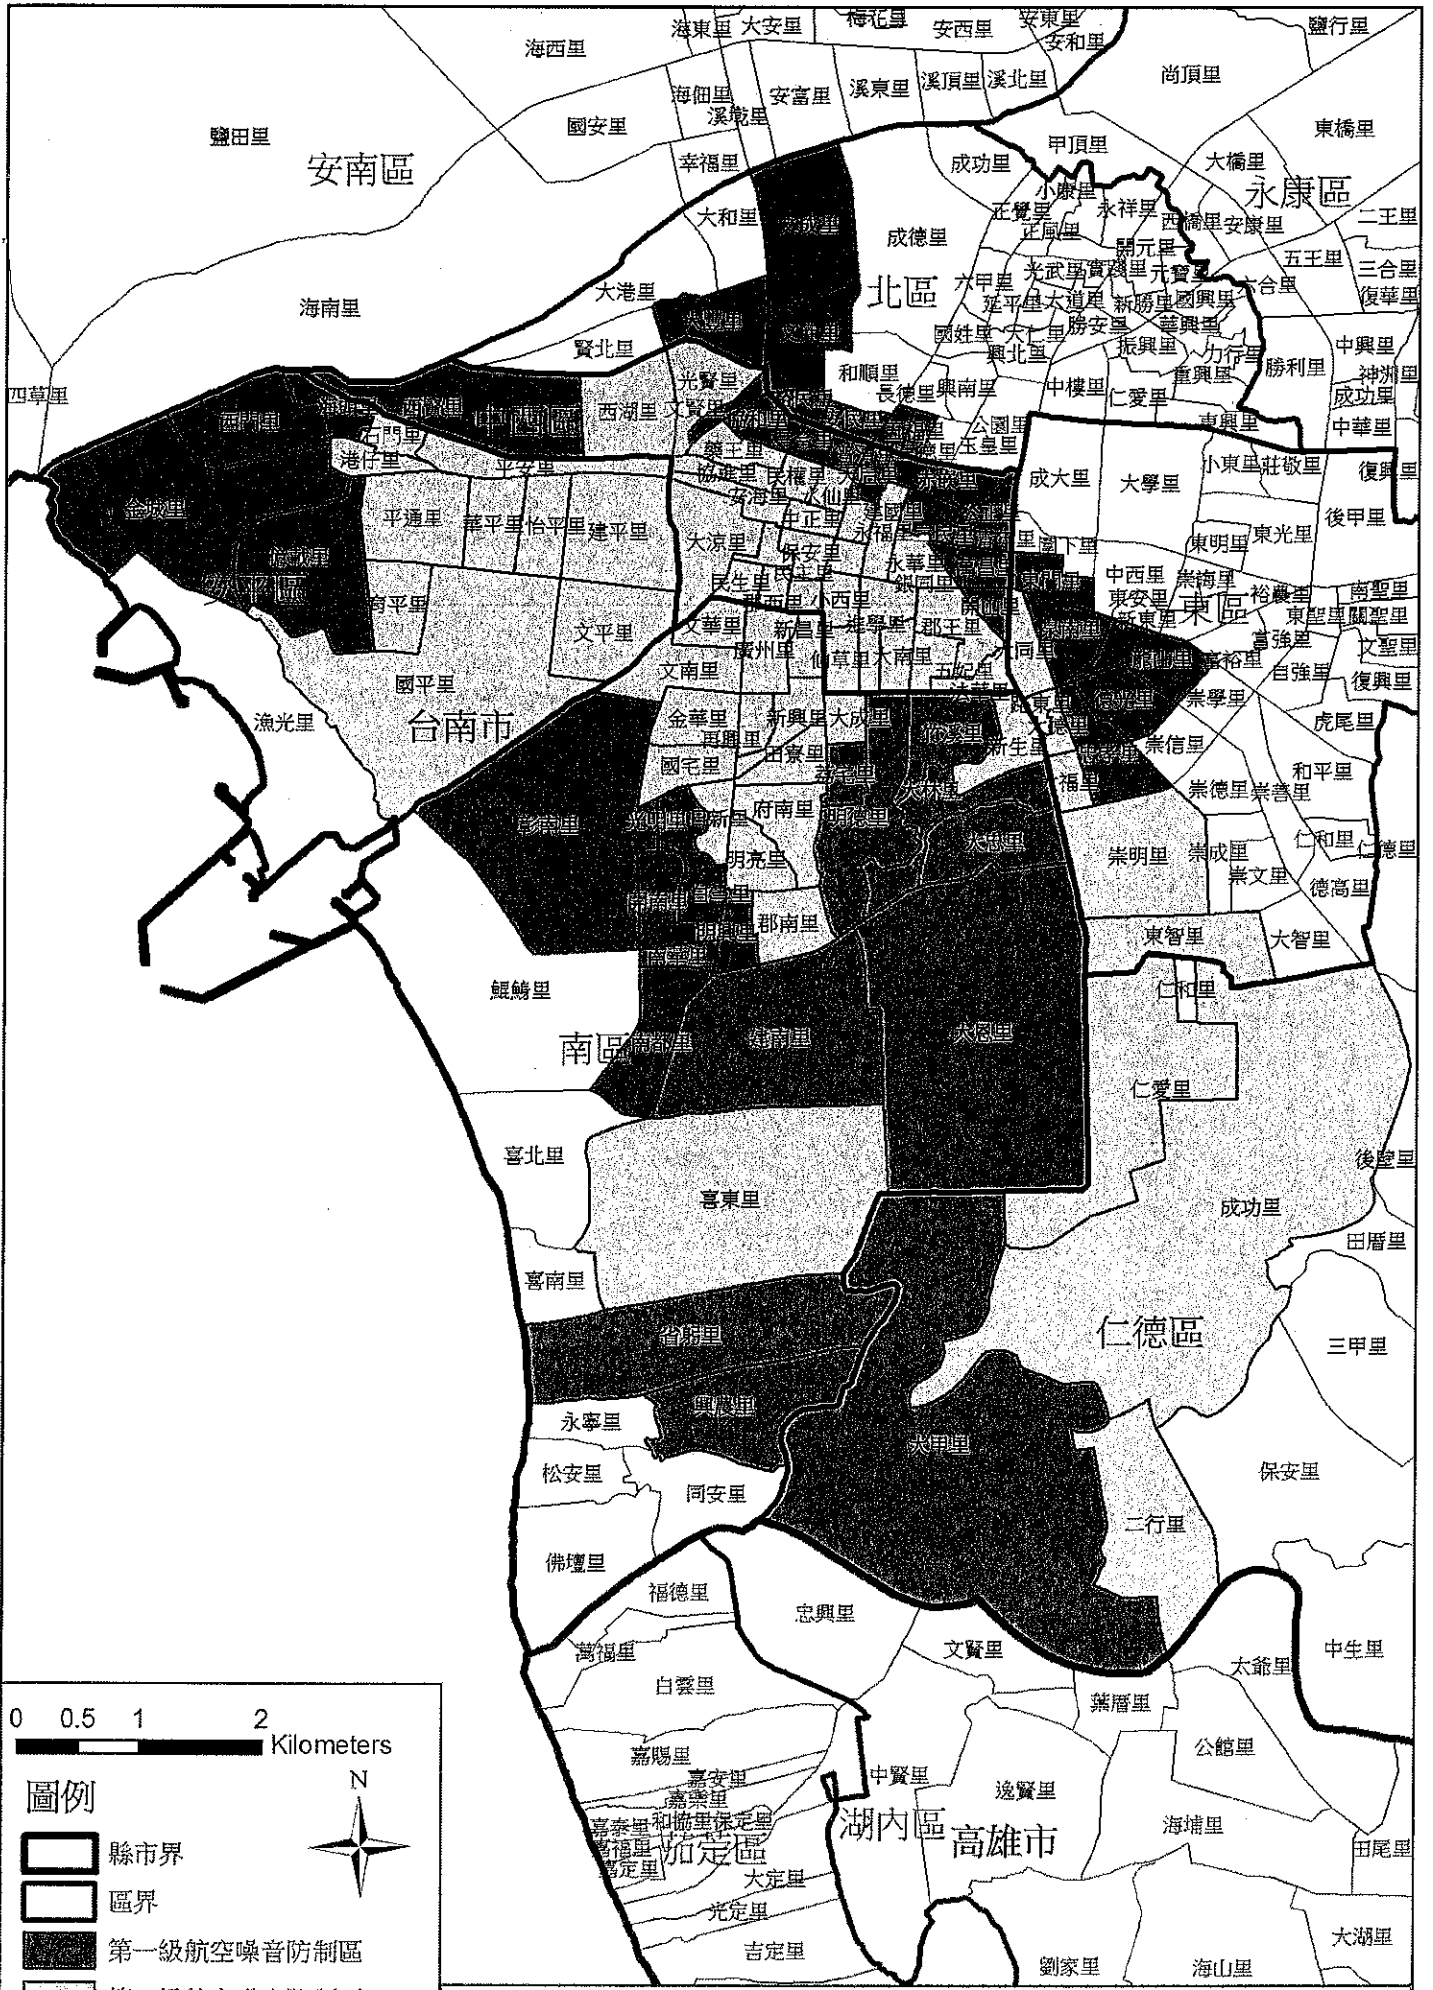

(一)第一級航空噪音防制區：航空噪音日夜音量60分貝以上與未達65分貝兩等噪音線間之區域：

- 1、東區：東門里、忠孝里、龍山里、德光里、泉南里。
- 2、北區：文元里、文成里、安民里、裕民里、大豐里、三德里、五福里。
- 3、安平區：西門里、億載里、金城、海頭里。
- 4、中西區：普濟里、三合里、協和里、文賢里、銀同里、公正里、青年里、萬昌里、赤崁里、三民里、天后里、開山里、西賢里。
- 5、南區：南都里、南華里、彰南里、光明里、開南里、白雲里、明興里。

(二)第二級航空噪音防制區：航空噪音日夜音量65分貝以上與未達75分貝兩等噪音線間之區域：

- 1、東區：大同里、東智里、大福里、崇明里、路東里、大德里。

2、安平區：港仔里、國平里、文平里、建平里、華平里、育平里、怡平里、平通里、石門里、平安里。

3、中西區：民權里、水仙里、保安里、郡西里、民生里、中正里、民主里、元安里、藥王里、協進里、大涼里、安海里、西湖里、光賢里、永福里、郡王里、法華里、大南里、小西里、仙草里、五妃里、永華里、進學里、建國里、福安里。

4、南區：喜東里、金華里、大成里、再興里、廣州里、文華里、郡南里、明亮里、府南里、田寮里、新昌里、新興里、文南里、國宅里、新生里、日新里。

5、仁德區：成功里、仁愛里、二行里。

(三)第三級航空噪音防制區：航空噪音日夜音量75分貝以上之等噪音線內區域：

1、南區：興農里、省躬里、竹溪里、荔宅里、大忠里、大林里、明德里、大恩里、建南里。

2、仁德區：大甲里。

二、前項各級防制區範圍如附圖。

三、本公告溯及自中華民國99年12月25日生效。

市長賴清德

本案依分層負責規定授權處(局)主管決行

0 0.5 1 2 Kilometers

圖例

-  縣市界
-  區界
-  第一級航空噪音防制區
-  第二級航空噪音防制區
-  第三級航空噪音防制區

臺南市臺南機場航空噪音防制區圖