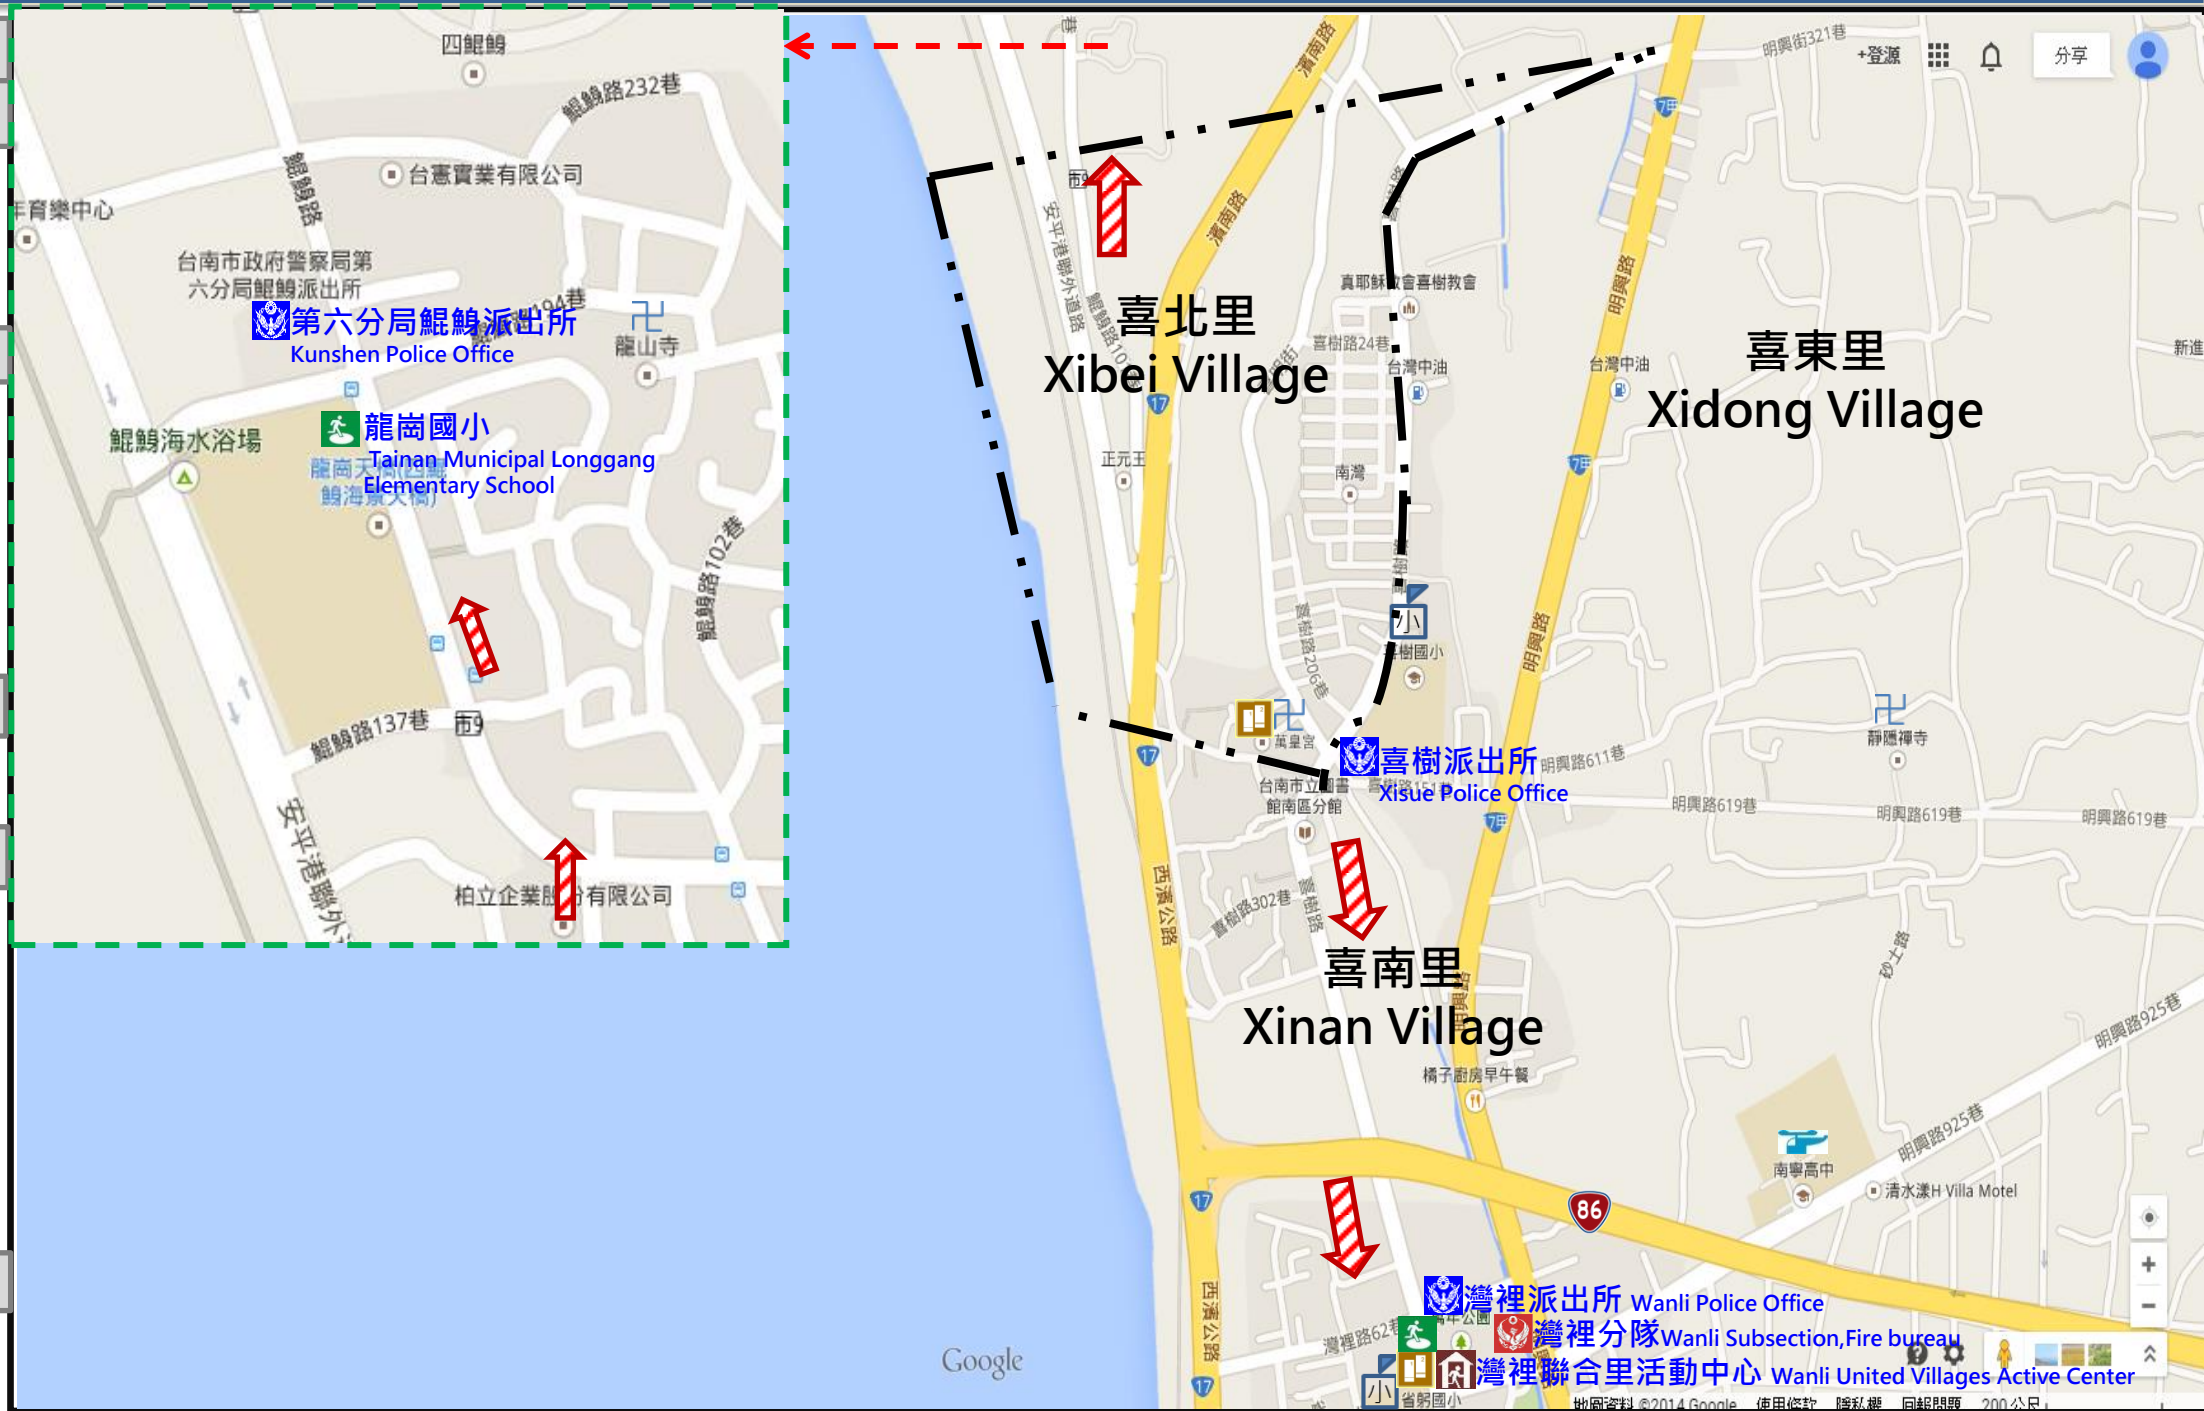

災情通報單位 Notification Unit

- 臺南市災害應變中心 (Tainan Emergency Operation Center)
  民治專線 MinZhi Tel :06-6569119
  永華專線 YongHua Tel :06-2989119
- 臺南市南區災害應變中心 (Tainan Emergency Operation Center)
  Tel :06-2910126#222、286
- 消防局報案電話 Fire Bureau Tel :119
- 警察局報案電話 Police Department Tel :110
- 市民服務熱線 Citizen Helpline :1999

緊急聯絡人 Emergency Contact person

喜北里里長: 林鴻儒
Chief of Xibei Village: Lin Hong-Ru
電話 Tel :2629759
手機 Phone Number :0931975936

防災資訊網站 Emergency Information website

- 內政部消防署 (National Fire Agency, Ministry Of The Interior)
  <http://www.nfa.gov.tw>
- 臺南市政府消防局 (Tainan City Government Fire Bureau)
  <http://119.tainan.gov.tw/>
- 臺南市南區區公所 (South District Office Tainan City)
  <http://www.tnsouth.gov.tw>
- 臺南市政府災害應變告示網 (Tainan City Government Disaster Posting Website)
  <http://disaster.tainan.gov.tw>

避難原則 Refuge Principle

- 水災: 就地避難或垂直避難; 低窪地區前往避難收容處所
- 地震: 前往開放空間或公園避難
- 海嘯: 前往內陸高處避難
- Flood: Take refuge in higher place. When in lower place, go to the Emergency Shelter.
- Earthquake: go to broad space or parks.
- Tsunami: Take refuge in higher place.

避難收容處所 Emergency Shelter

- 1、龍崗國小:
  地址: 鯤鯓路147號 電話: 06-2620024
  Tainan Municipal Longgang Elementary School
  Address: No. 147, Kunshen Rd.
  Tel: 06-2620024
- 2、灣裡聯合里活動中心:
  地址: 灣裡路67號 電話: 06-2627799
  Wanli United Villages Active Center
  Address: No. 67, Wanli Rd.
  Tel: 06-2627799

臺南市政府106年4月製作
Made in Apr, 2017, Tainan City Government

圖例	道路(Road)	標示(Sign)	設施 (Facilities)
圖例	省道 Provincial Highway	疏散避難方向 Evacuation Route	地震避難收容處所 Shelter for Earthquake
	省道 Provincial Highway	適用地震災害 Apply to Earthquake	水災避難收容處所 Shelter for Flood
	快速道路 Expressway	適用水災災害 Apply to Flood	海嘯避難收容處所 Shelter for Tsunami
	國小 Elementary School	適用海嘯災害 Apply to Tsunami	土石流避難收容處所 Shelter for Mudslides
	里界線 Vil. Dividing Line	適用土石流災害 Apply to Mudslides	複合型避難收容處所 Multi-function Shelter
	備有無障礙設施 Barrier-free equipment	廟宇 Temple	消防單位 Fire Station
	警察局 Police Station	醫院 Hospital	物資儲備點 Supplies Reserve place
	灣裡派出所 Wanli Police Office	地標 Landmark	取水點 Draw-off Point
	灣裡分隊 Wanli Subsection, Fire bureau	灣裡聯合里活動中心 Wanli United Villages Active Center	直升機起降點 Helicopter Pad
	灣裡聯合里活動中心 Wanli United Villages Active Center		垃圾集結點 Garbage Assembly Area