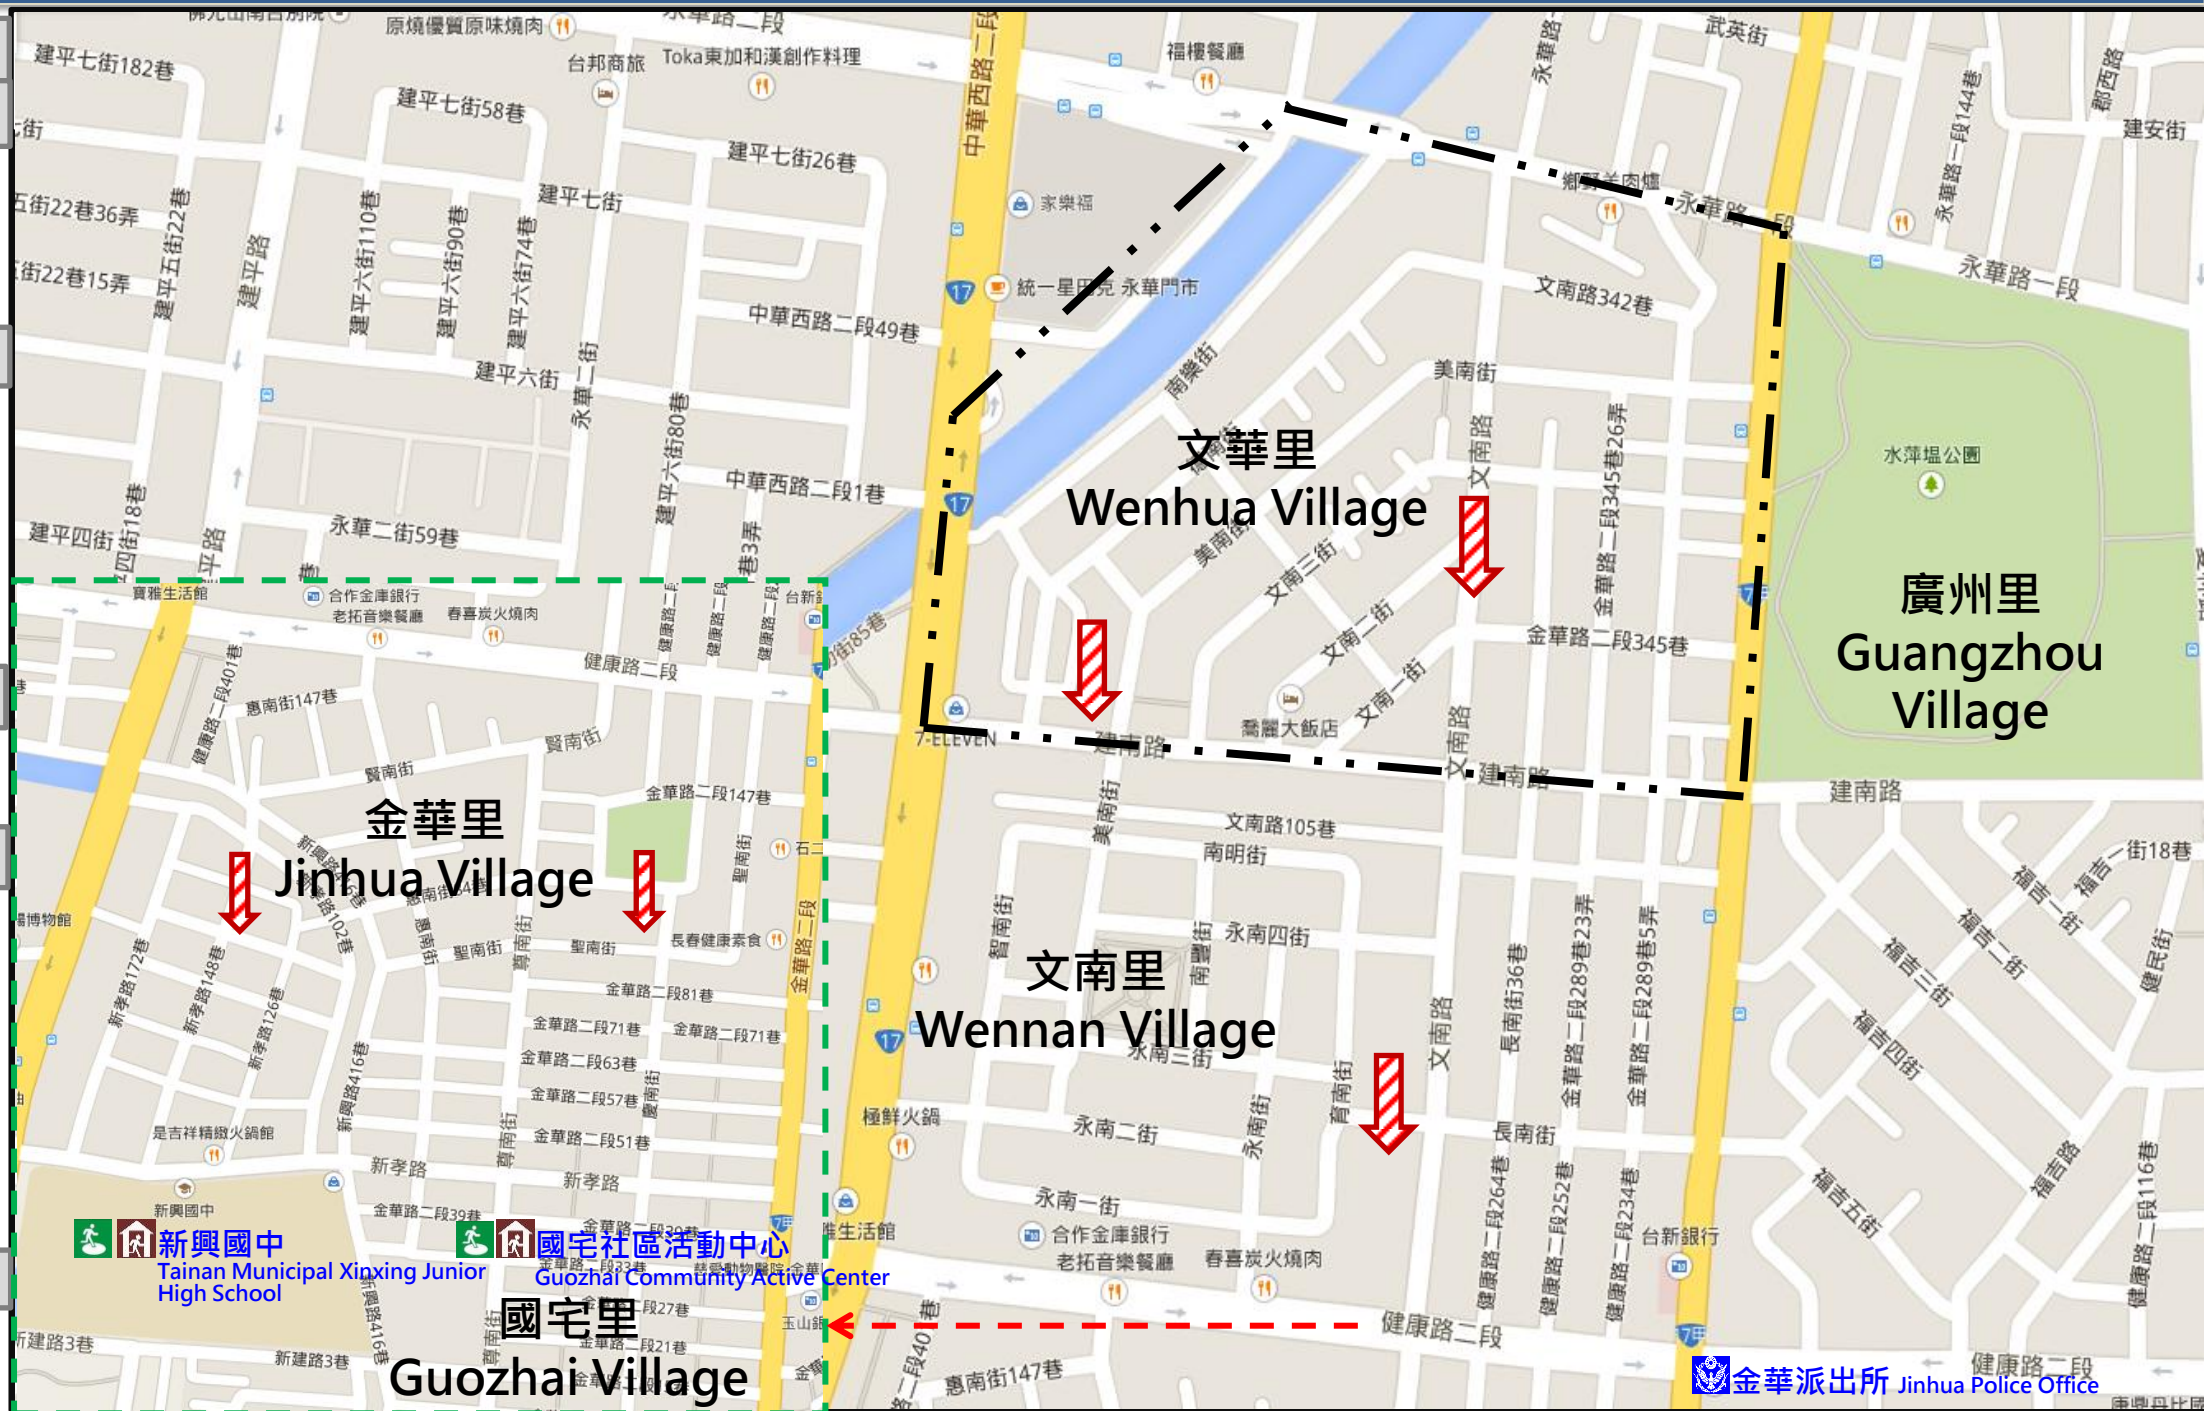

防災資訊表 Information Table

行政區位圖 The Map of Administrative District

災情通報單位 Notification Unit

- 臺南市災害應變中心 (Tainan Emergency Operation Center)
  民治專線 MinZhi Tel :06-6569119
  永華專線 YongHua Tel :06-2989119
- 臺南市南區災害應變中心 (Tainan Emergency Operation Center)
  Tel :06-2910126#222、286
- 消防局報案電話 Fire Bureau Tel :119
- 警察局報案電話 Police Department Tel :110
- 市民服務熱線 Citizen Helpline :1999

緊急聯絡人 Emergency Contact person

文華里里長:許亭然
Chief of Wenhua Village: Xu Ting-Ran
電話 Tel :2616556
手機 Phone Number :0928724587

防災資訊網站 Emergency Information website

- 內政部消防署 (National Fire Agency, Ministry Of The Interior)
  <http://www.nfa.gov.tw>
- 臺南市政府消防局 (Tainan City Government Fire Bureau)
  <http://119.tainan.gov.tw/>
- 臺南市南區區公所 (South District Office Tainan City)
  <http://www.tnsouth.gov.tw>
- 臺南市政府災害應變告示網 (Tainan City Government Disaster Posting Website)
  <http://disaster.tainan.gov.tw>

避難原則 Refuge Principle

- 水災:就地避難或垂直避難;低窪地區前往避難收容處所
- 地震:前往開放空間或公園避難
- 海嘯:前往內陸高處避難
- Flood: Take refuge in higher place. When in lower place, go to the Emergency Shelter.
- Earthquake: go to broad space or parks.
- Tsunami: Take refuge in higher place.

避難收容處所 Emergency Shelter

1. 新興國中:
   Tainan Municipal Xinxing Junior High School
   Address: No. 87, Xinxiao Rd.
   Tel: 06-2633171
2. 國宅社區活動中心:
   Guozhai Community Active Center
   Address: No. 81, Lane 33, Jinhua Rd. Sec 2
   Tel: 06-2631259

臺南市政府106年6月製作
Made in Apr, 2017, Tainan City Government

圖例	道路(Road)	標示(Sign)	設施 (Facilities)
圖例	省道 Provincial Highway	疏散避難方向 Evacuation Route	地震(室內)避難收容處所 Earthquake Shelter in Buildings
	省道 Provincial Highway	適用地震災害 Apply to Earthquake	消防單位 Fire Station
	行政區域界線	適用水災災害 Apply to Flood	警察單位 Police Station
	里界線 Vil. Dividing Line	適用海嘯災害 Apply to Tsunami	醫療院所 Hospital
		適用土石流災害 Apply to Mudslides	土流避難收容處所 Mudslides Shelter
			複合型(室內)避難收容處所 Multi-function Shelter in Buildings
		備有無障礙設施 Barrier-free-equipment	物資儲備點 Supplies Reserve place
		廟宇 Temple	取水點 Draw-off Point
		國小 Elementary School	直升機起降點 Helicopter Pad
		地標 Landmark	老人福利機構 Senior Welfare Organization
			通訊設備放置點 Communication Equipment Place
			車輛及人員轉運集結點 Vehicle and people Transfer Post
			垃圾集結點 Garbage Assembly Area
			指揮中心 Emergency Operation Center
			砂包放置點 Sand Bag Placing Location
			地震(戶外)避難收容處所 Earthquake Shelter in Open Space