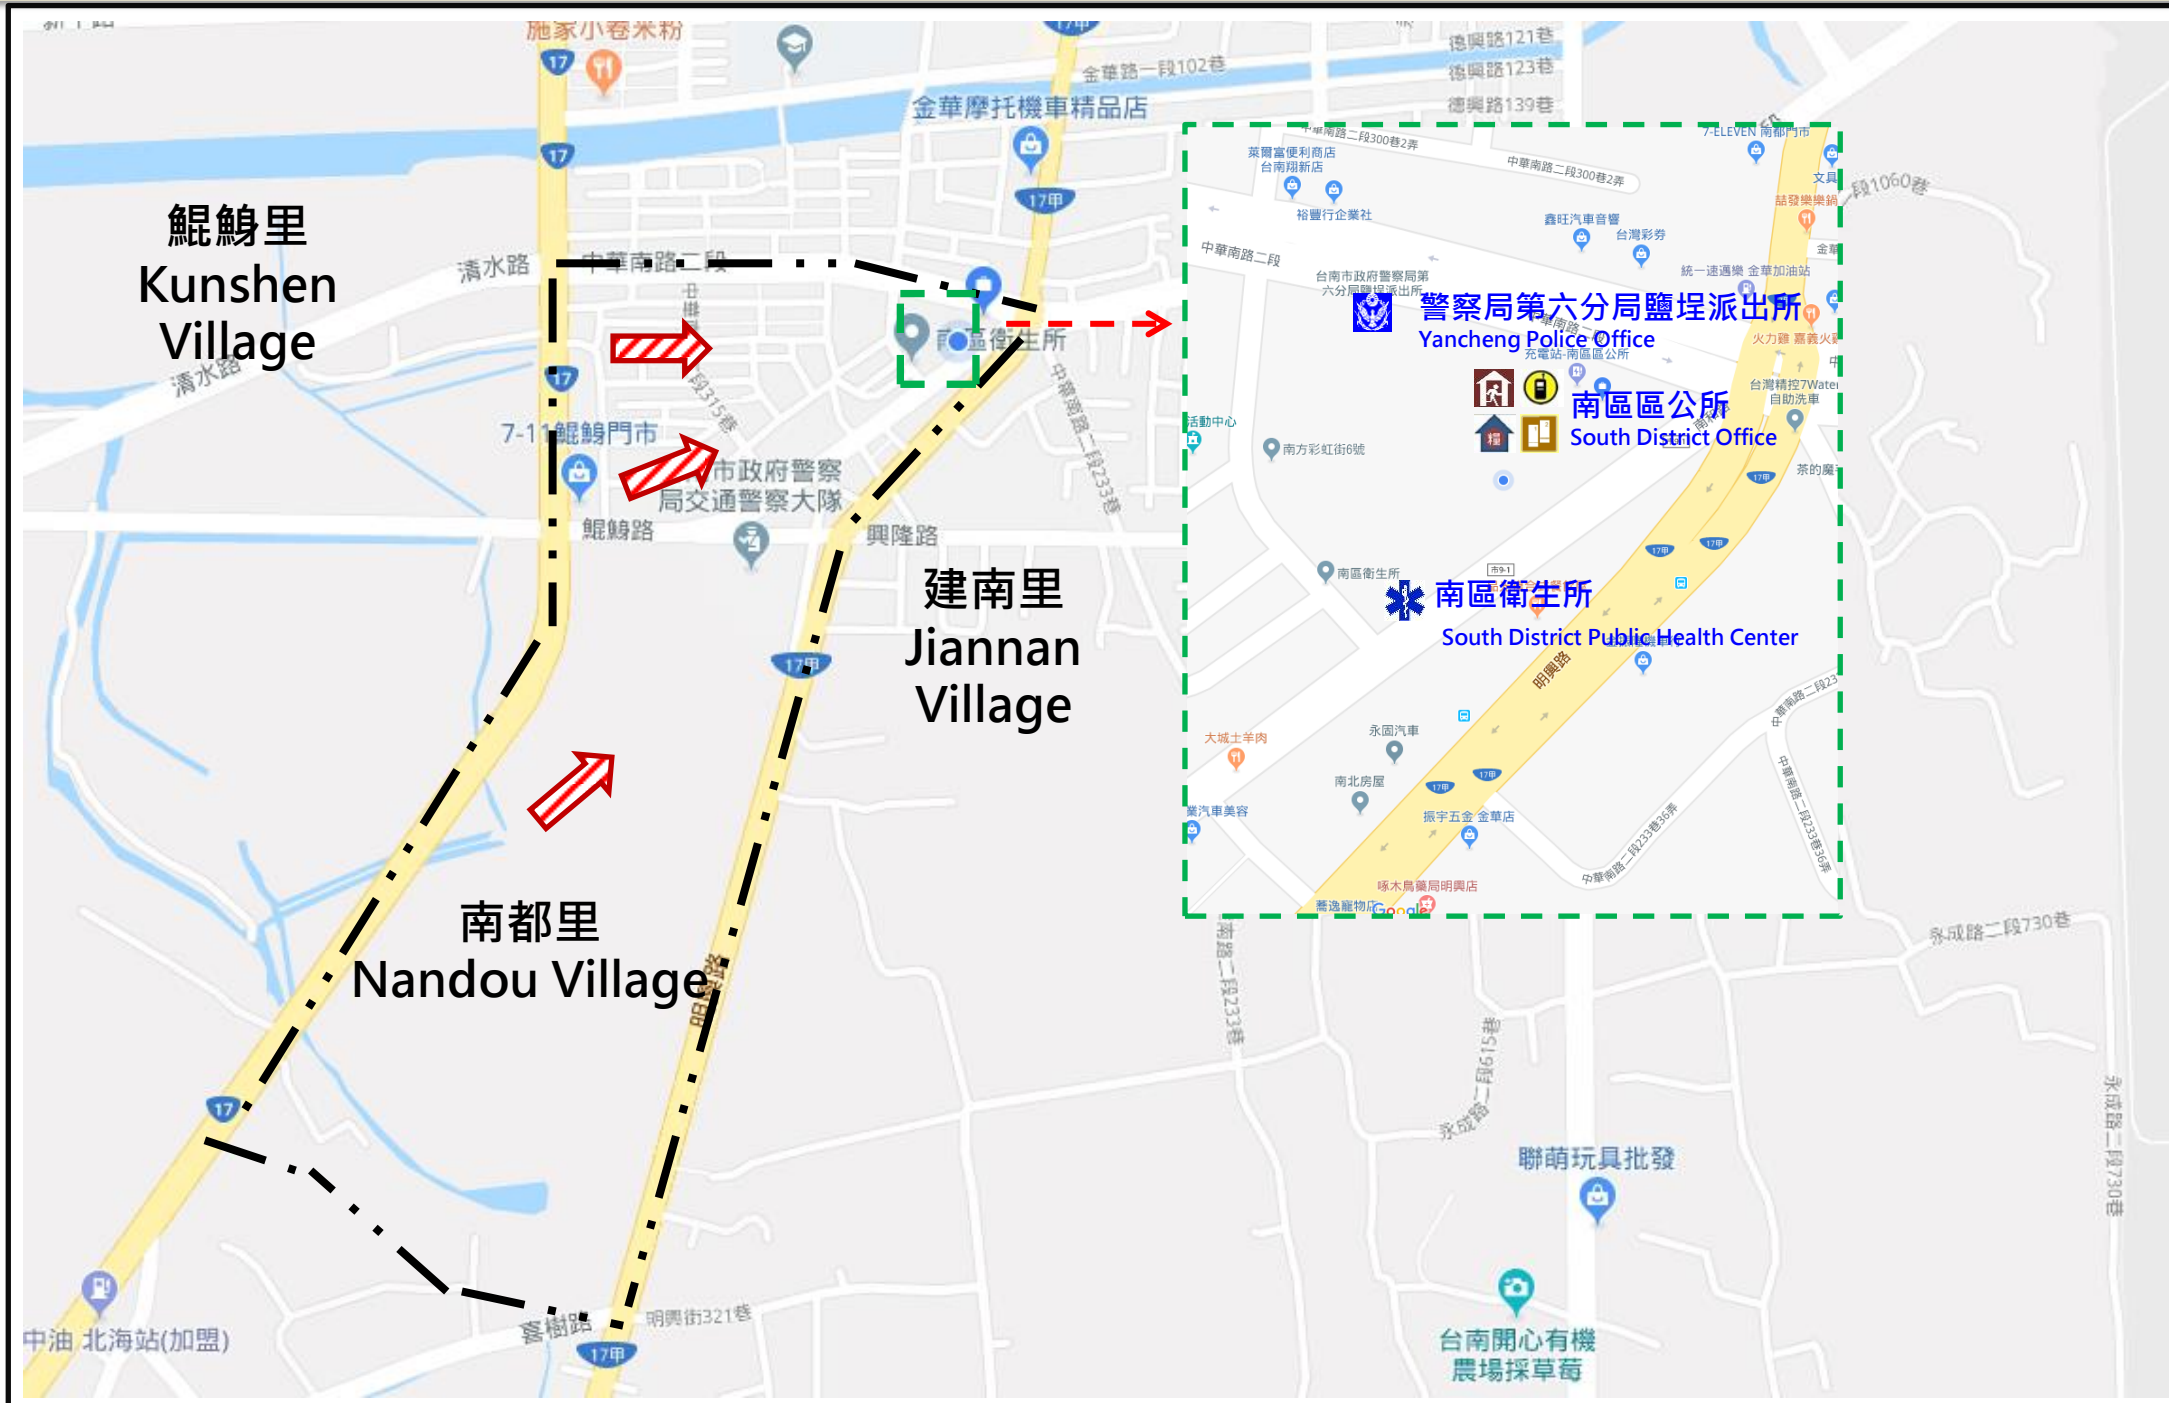

臺南市南區南都里防災地圖 Emergency Evacuation Map of Nandou Village, South District, Tainan City

防災資訊表 Information Table

行政區位圖 The Map of Administrative District

災情通報單位 Notification Unit

- 臺南市災害應變中心 (Tainan Emergency Operation Center)
  民治專線 MinZhi Tel :06-6569119
  永華專線 YongHua Tel :06-2989119
- 臺南市南區災害應變中心 (Tainan Emergency Operation Center)
  Tel :06-2910126#222、286
- 消防局報案電話 Fire Bureau Tel :119
- 警察局報案電話 Police Department Tel :110
- 市民服務熱線 Citizen Helpline :1999

緊急聯絡人 Emergency Contact person

南都里里長:陳啟祥
Chief of Nandou Village: CHEN, QI-XIANG
電話 Tel :2636956
手機 Phone Number :0938678755

防災資訊網站 Emergency Information website

- 內政部消防署 (National Fire Agency, Ministry Of The Interior)
  <http://www.nfa.gov.tw>
- 臺南市政府消防局 (Tainan City Government Fire Bureau)
  <http://119.tainan.gov.tw/>
- 臺南市南區區公所 (South District Office Tainan City)
  <http://www.tnsouth.gov.tw>
- 臺南市政府災害應變告示網 (Tainan City Government Disaster Posting Website)
  <http://disaster.tainan.gov.tw>

避難原則 Refuge Principle

- 水災: 就地避難或垂直避難; 低窪地區前往避難收容處所
- 地震: 前往開放空間或公園避難
- 海嘯: 前往內陸高處避難
- Flood: Take refuge in higher place. When in lower place, go to the Emergency Shelter.
- Earthquake: go to broad space or parks.
- Tsunami: Take refuge in higher place.

避難收容處所 Emergency Shelter

1、南區區公所
地址:明興路2號 電話:06-2910126
South District Office
Address: No. 2, Mingxing Rd.
Tel: 06-2910126

臺南市政府108年1月製作
Made in Jan, 2019, Tainan City Government

道路(Road)	標示(Sign)		設施 (Facilities)			
省道 Provincial Highway	疏散避難方向 Evacuation Route	備有無障礙設施 Barrier-free-equipment	地震(室內)避難收容處所 Earthquake Shelter in Buildings	消防單位 Fire Station	物資儲備點 Supplies Reserve place	通訊設備放置點 Communication Equipment Place
省道 Provincial Highway	適用地震災害 Apply to Earthquake	廟宇 Temple	水災避難收容處所 Flood Shelter	警察單位 Police Station	取水點 Draw-off Point	車輛及人員轉運集結點 Vehicle and people Transfer Post
行政區域界線	適用水災災害 Apply to Flood	國小 Elementary School	海嘯避難收容處所 Tsunami Shelter	醫療院所 Hospital	直升機起降點 Helicopter Pad	垃圾集結點 Garbage Assembly Area
里界線 Vil. Dividing Line	適用海嘯災害 Apply to Tsunami	地標 Landmark	土石流避難收容處所 Mudslides Shelter	身心障礙福利機構 Disabled welfare organization	指揮中心 Emergency Operation Center	砂包放置點位 Sand Bag Placing Location
	適用土石流災害 Apply to Mudslides		複合型(室內)避難收容處所 Multi-function Shelter in Buildings	老人福利機構 Senior Welfare Organization	救援器材放置點 Rescuing Equipment Place	地震(戶外)避難收容處所 Earthquake Shelter in Open Space