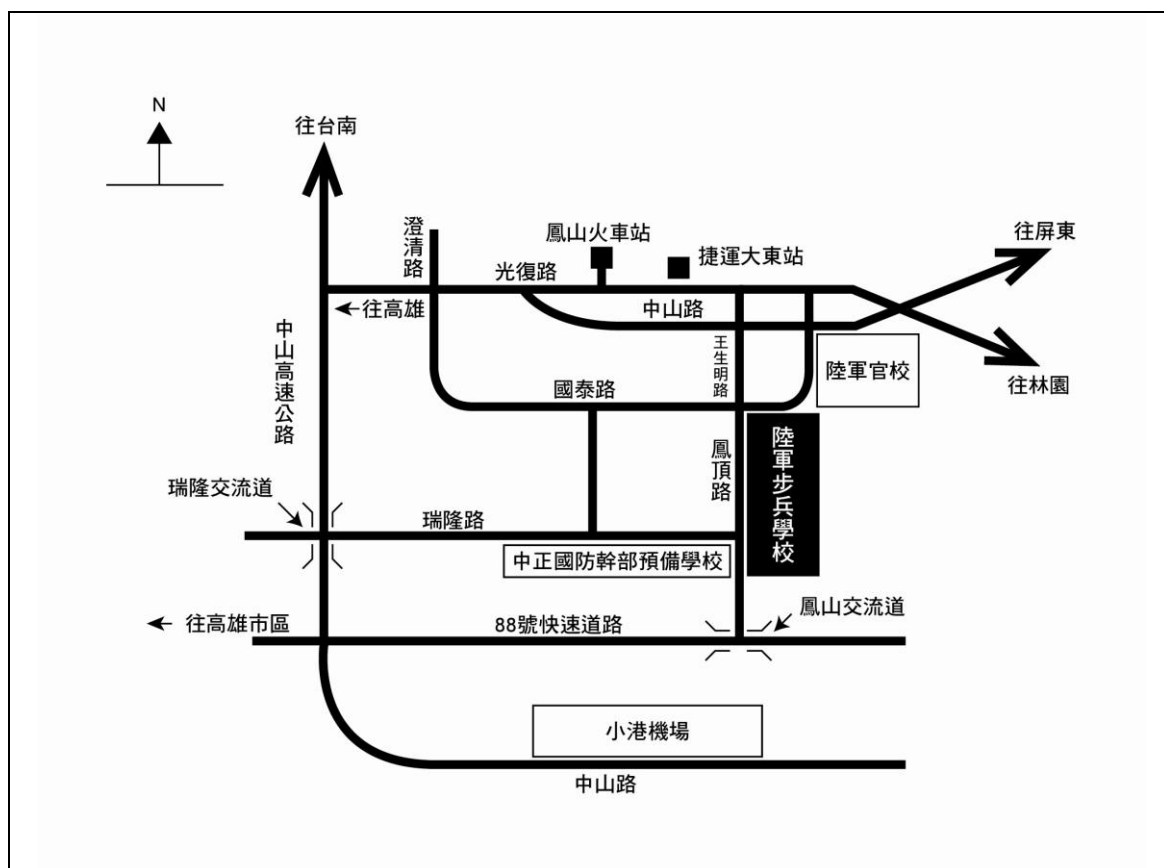

陸軍步兵學校金湯營區

交通方式	說	明
自行開車	南下：國道一號道下瑞隆東路交流道，左轉沿瑞龍東路 直行接水管路約 5 分鐘車程抵達步校大門。 北上：東西向快速道路 88 號下鳳山／小港交流道，右轉 沿鳳頂路約 8 分鐘車程抵達步校大門。	
高鐵	搭乘高鐵至左營站，轉捷運至鳳山站再搭乘計程車約 150 元車費。	
台鐵	搭乘台鐵至鳳山火車站，轉搭乘計程車約 150 元車費。	
客運	搭乘客運至中正技擊館站，轉搭乘計程車約 150 元車費。	