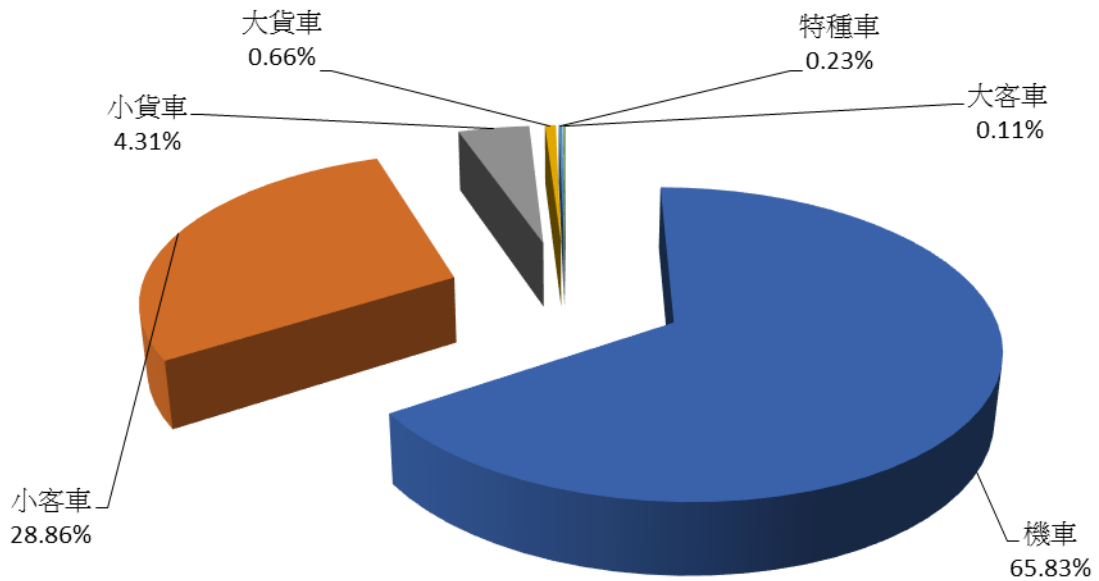

柒、交通運輸

一、車輛登記

本市 105 年底車輛登記計有 1,947,077 輛，較 104 年增加 7,045 輛，增加率為 0.36%。其中以機車 1,281,853 輛登記數最多，占總車輛 65.83%；次為小客車 561,987 輛，占 28.86%；再次為小貨車 83,831 輛，占 4.31%；其餘依序為大貨車 0.66%、特種車 0.23%、大客車 0.11%。

二、公路里程概況

本市 105 年底道路總計 4,626 公里，其中國道公路 140 公里，省道公路 417 公里，市道公路 338 公里，區道公路 1,304 公里，專用公路 9 公里，市區道路 2,418 公里。

105年本市車輛登記概況