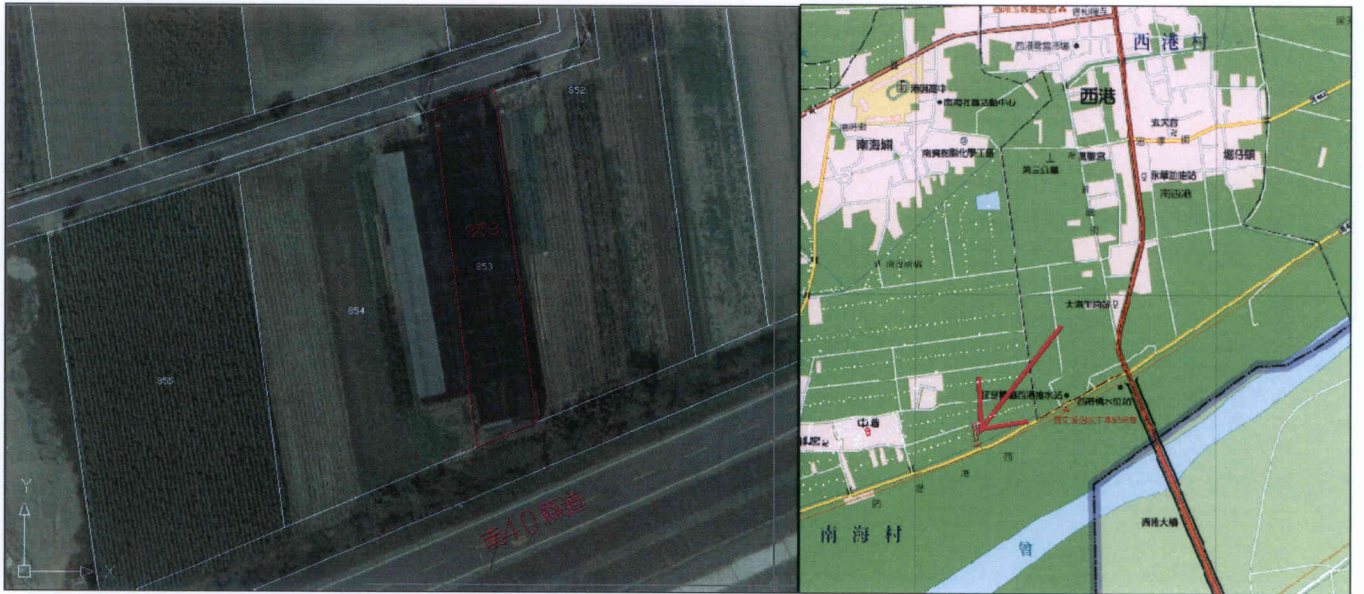

一、土地/建物標的

標號	行政區	段/小段	地/建號	面積 (平方公尺)	使用分區/ 使用地類別	權利範圍	原登記 名義人
10101-49	西港區	南海埔段	853	518.00	特定農業區 農牧用地	1/1	十合成

二、位置略圖及現況照片〈附圖〉

附圖 1：位置略圖

附圖 2：現況照片(一)

附圖 2：現況照片(二)

*本頁非屬標售公告內容，僅供參考使用，投標人應依地政機關核發之資料自行查看相關位置，不得以本位置圖記載有誤而要求損害賠償或解除買賣契約退還保證金。