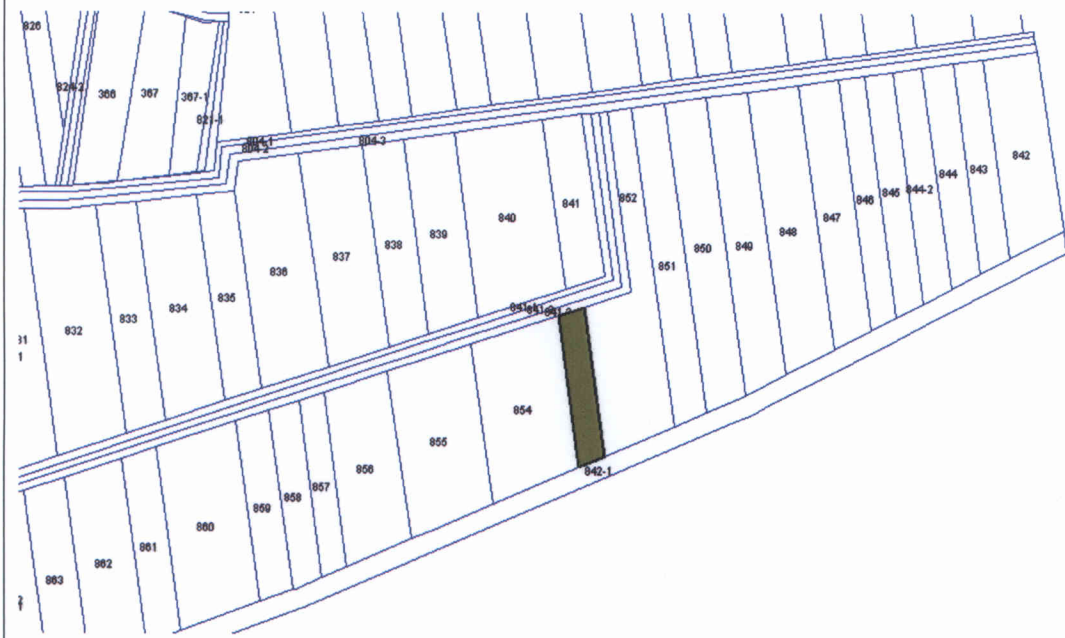

一、土地/建物標的

標號	行政區	段/小段	地/建號	面積 (平方公尺)	使用分區/ 使用地類別	權利範圍	原登記 名義人
10101-49	西港區	南海埔段	853	518.00	特定農業區 農牧用地	1/1	十合成

二、位置略圖及現況照片〈附圖〉

附圖 1：位置略圖

附圖 2：現況照片(一)

附圖 2：現況照片(二)

*本頁非屬標售公告內容，僅供參考使用，投標人應依地政機關核發之資料自行查看相關位置，不得以本位置圖記載有誤而要求損害賠償或解除買賣契約退還保證金。