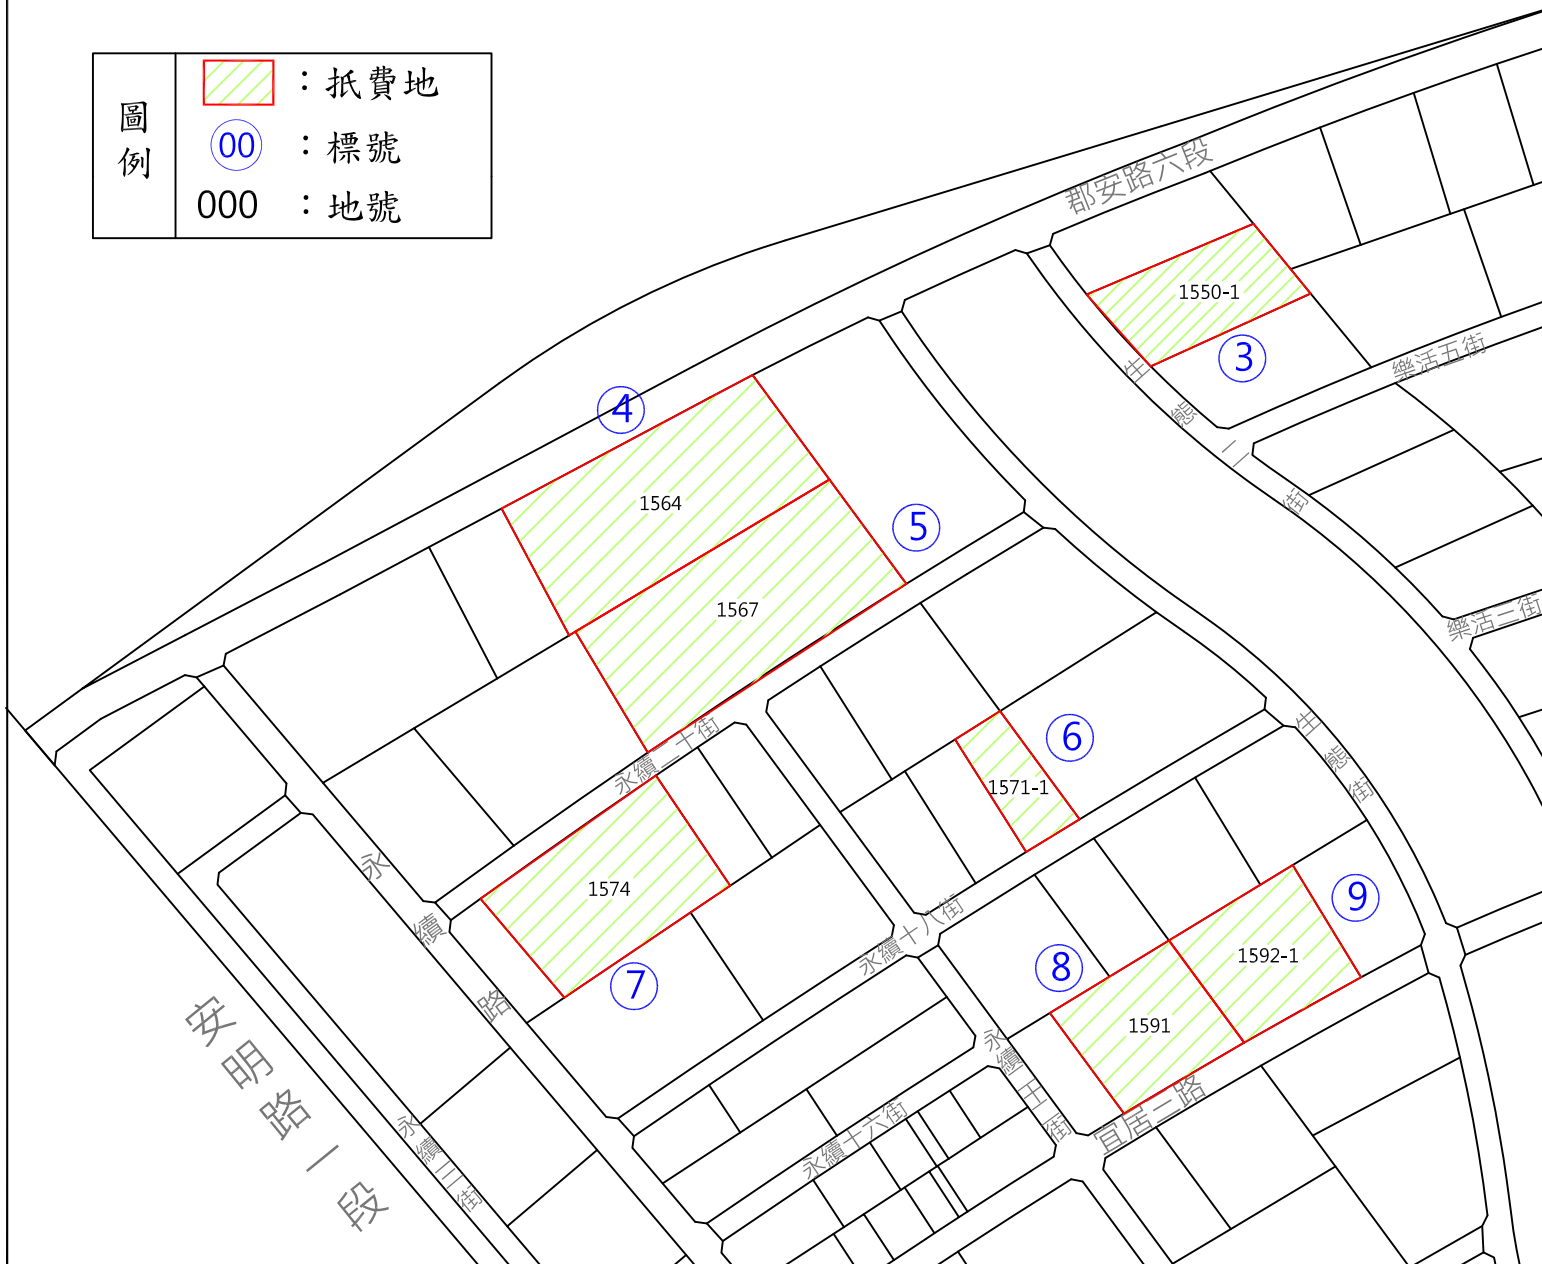

臺南市第一期九份子市地重劃區標售抵費地情形示意圖(總)

臺南市第一期九份子市地重劃區標售抵費地情形示意圖(1)

圖 例	 : 抵費地
	 : 標號
	000 : 地號

臺南市第一期九份子市地重劃區標售抵費地情形示意圖(2)

圖 例		: 抵費地
		: 標號
	000	: 地號

臺南市第一期九份子市地重劃區標售抵費地情形示意圖(3)