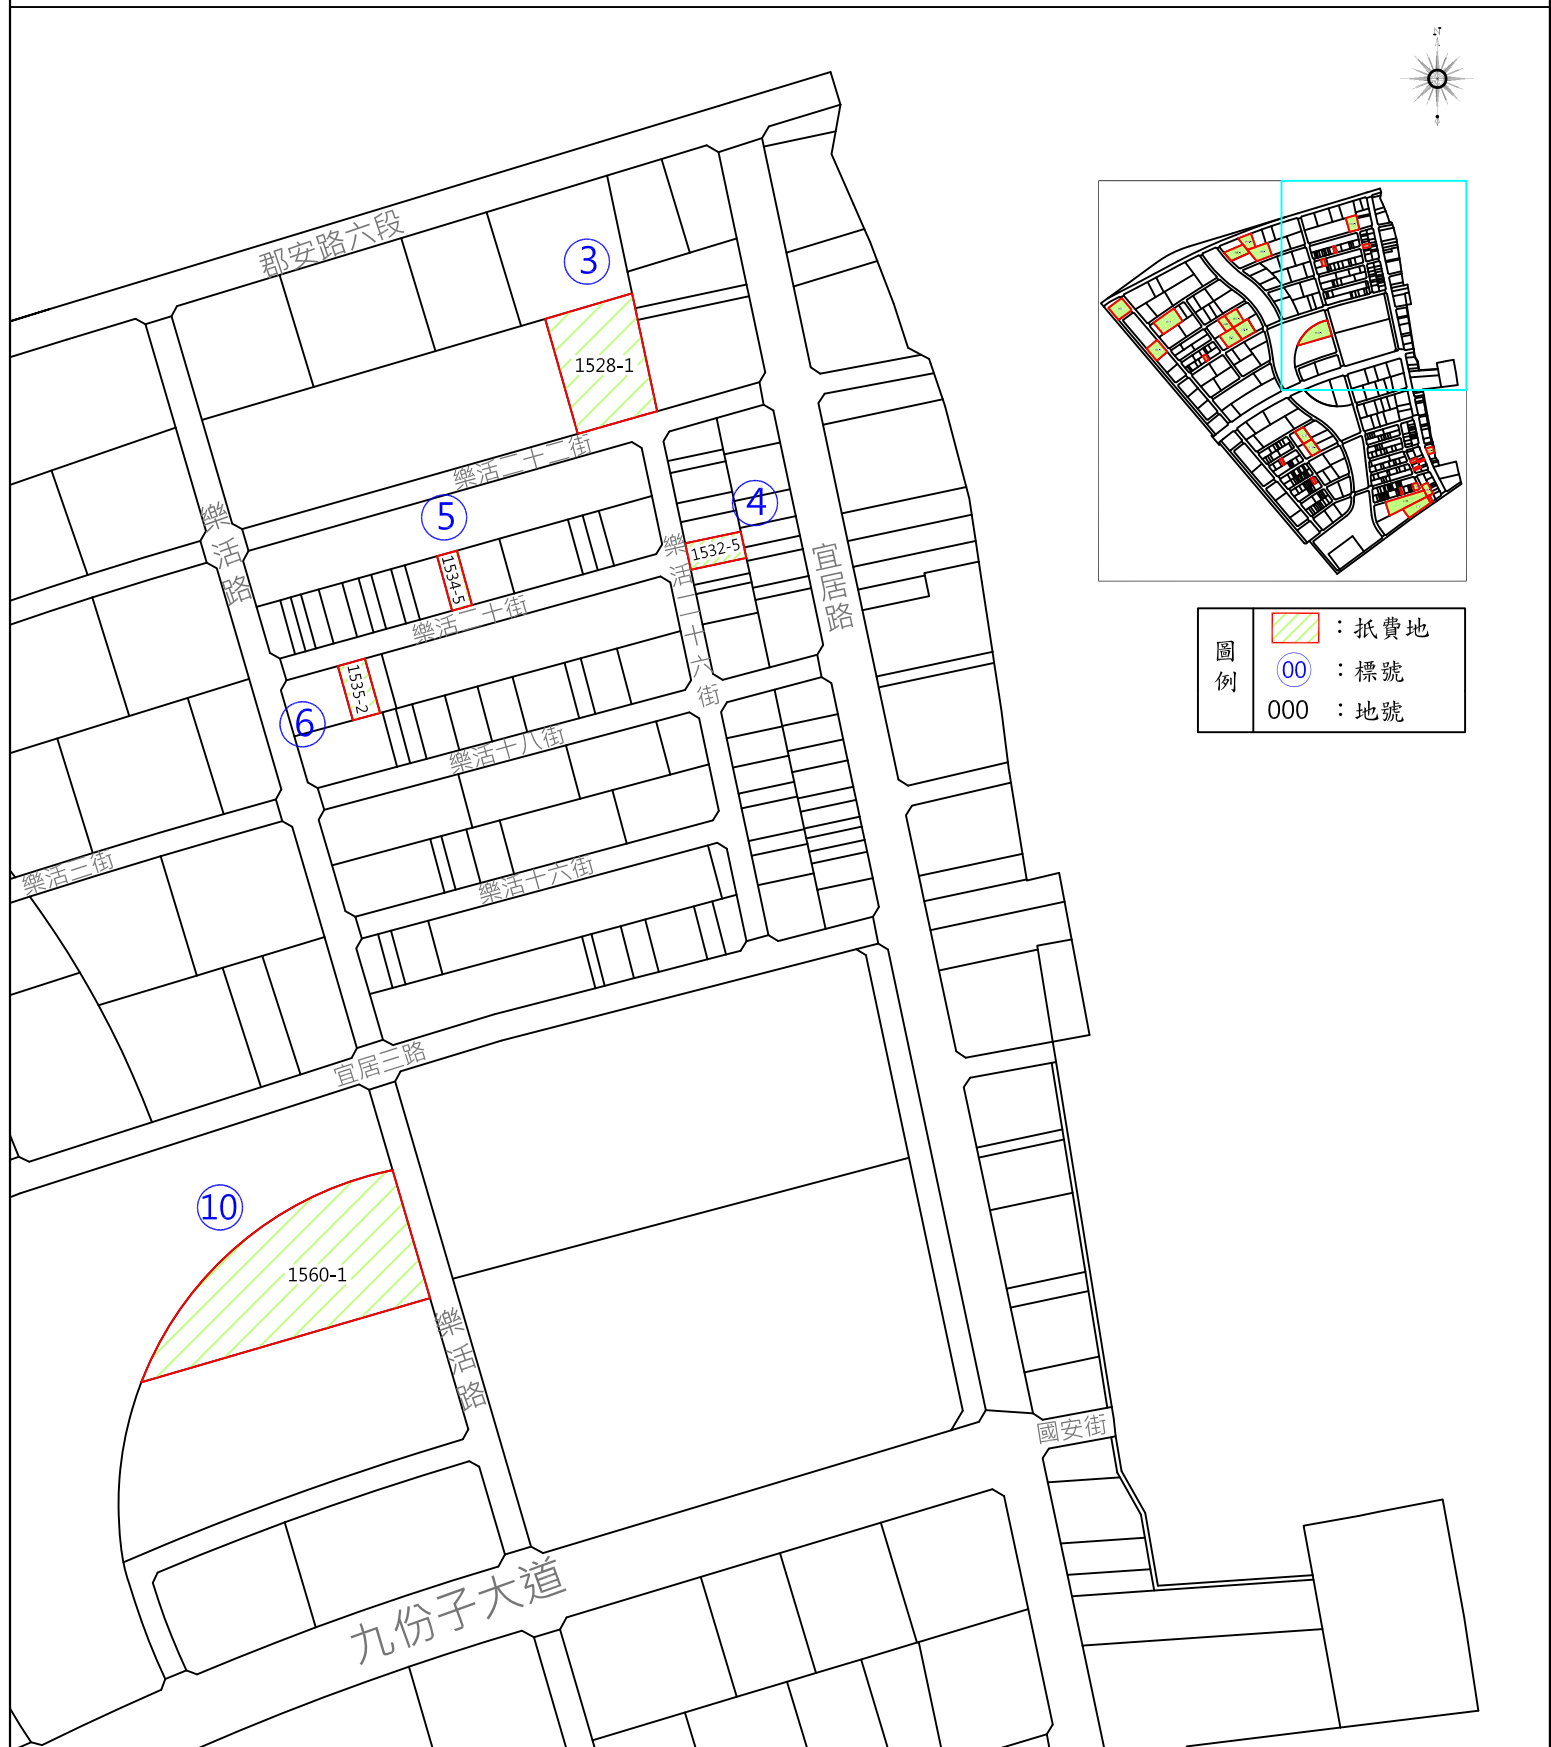

臺南市第一期九份子市地重劃區標售抵費地情形示意圖(總圖)

臺南市第一期九份子市地重劃區標售抵費地情形示意圖(一)

圖例		: 抵費地
		: 標號
	000	: 地號

臺南市第一期九份子市地重劃區標售抵費地情形示意圖(二)

臺南市第一期九份子市地重劃區標售抵費地情形示意圖(三)