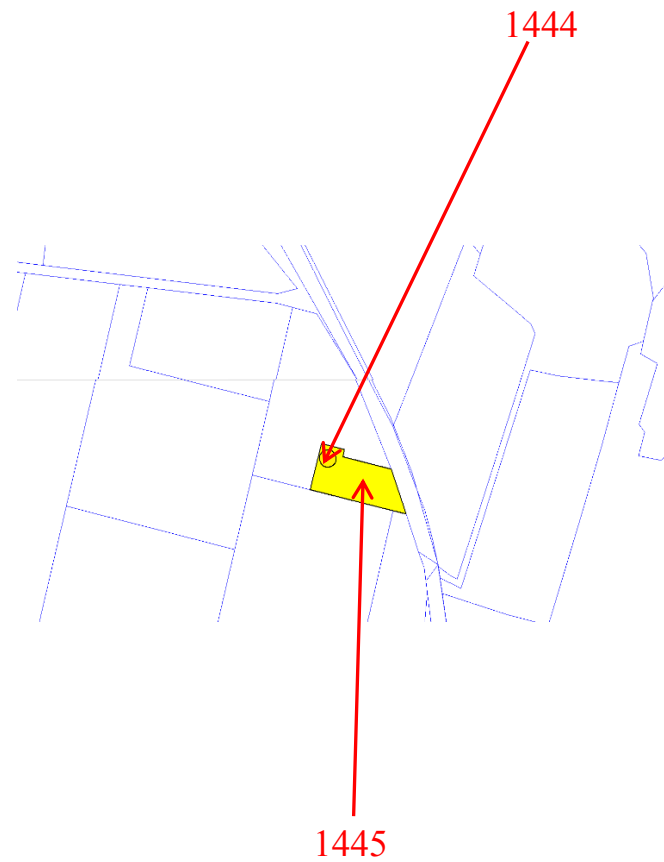

# 白河區抵費地位置一覽圖

## 竹子門段

頂秀祐段

關帝段 0096-0000 地號

關帝段 0335-0001 地號

玉豐段 0456-0000 地號