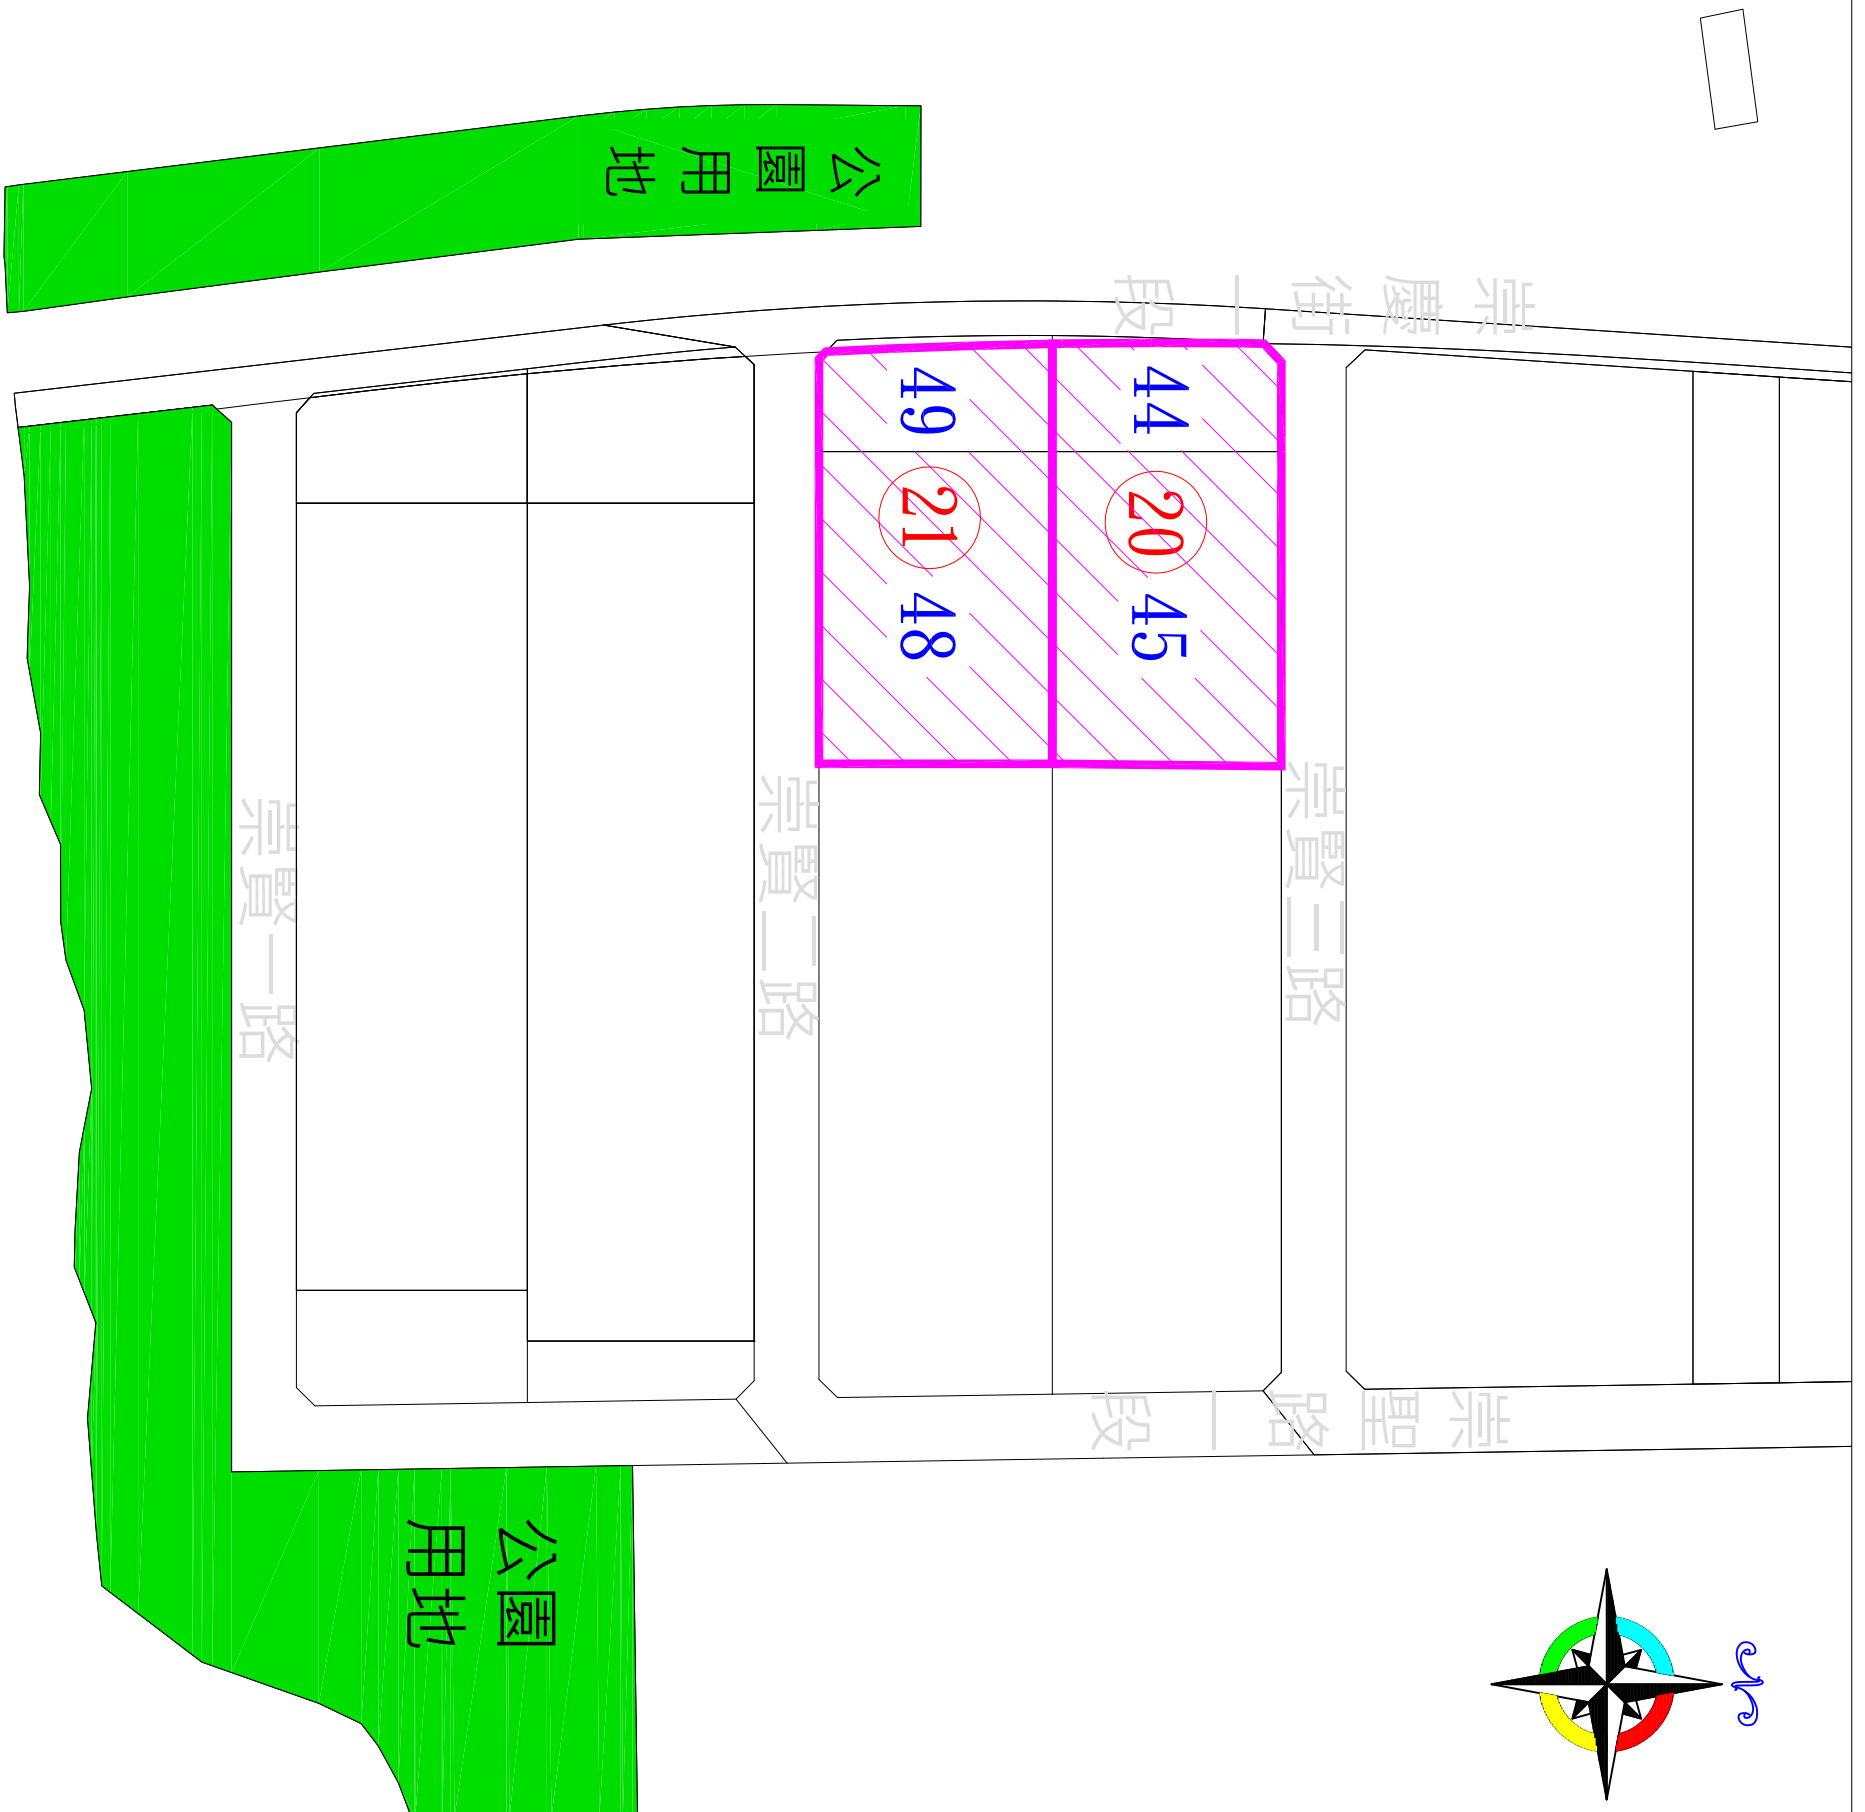

# 臺南市南台南站副都心第一期區段徵收開發案標售土地位置示意圖

圖例

-  : 本次標售土地
-  : 標號
-  : 地號 (新都心段)