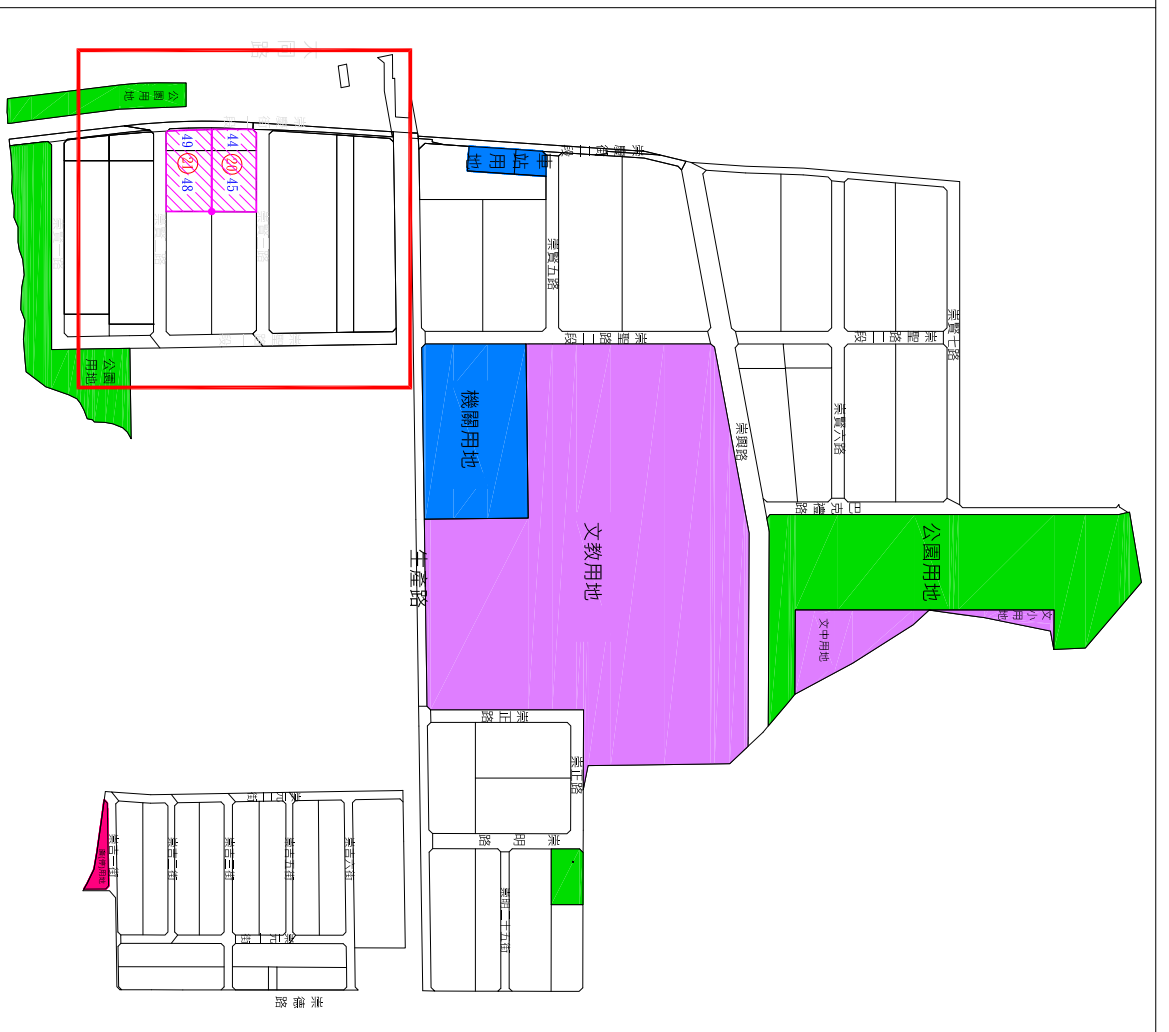

# 臺南市南台南站副都心第一期區段徵收開發案標售土地位置示意圖

圖例

-  : 本次標售土地
-  : 標號
-  : 地號 (新都心段)