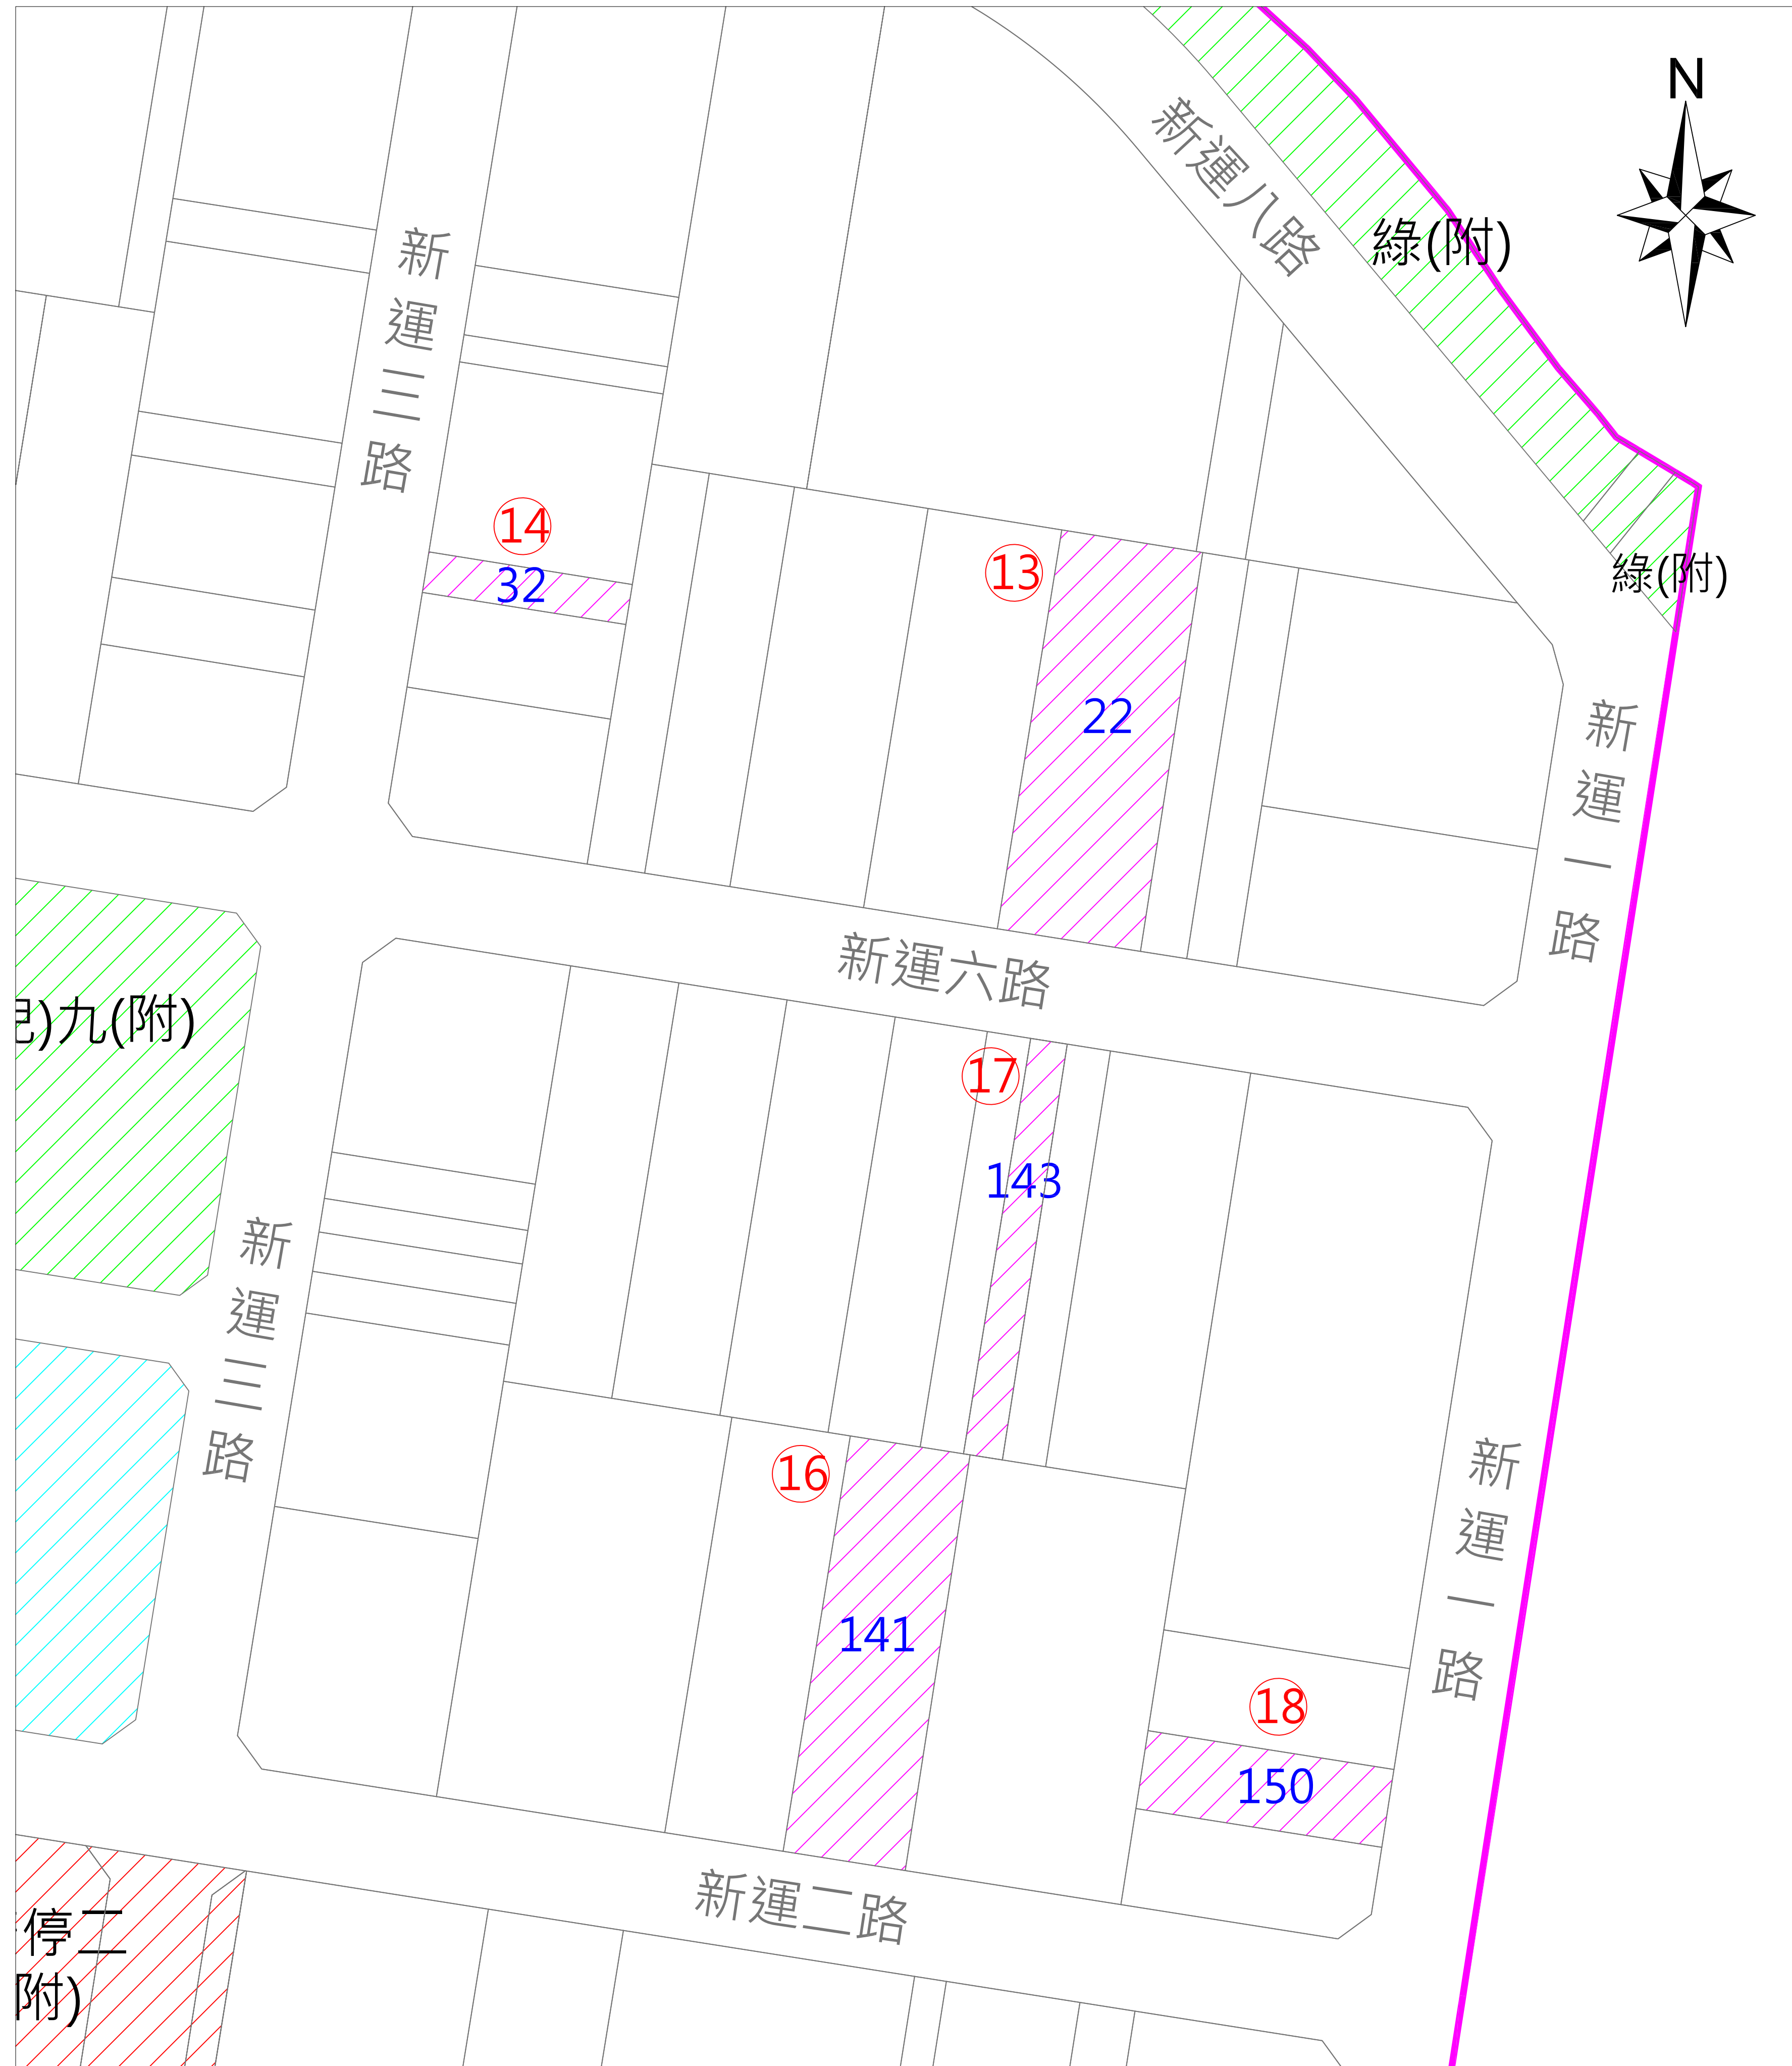

# 臺南市第三期新營區客運轉運中心市地重劃區標售抵費地位置示意圖

 : 本次標售土地

 : 標號

 : 地號(新茄苳段)