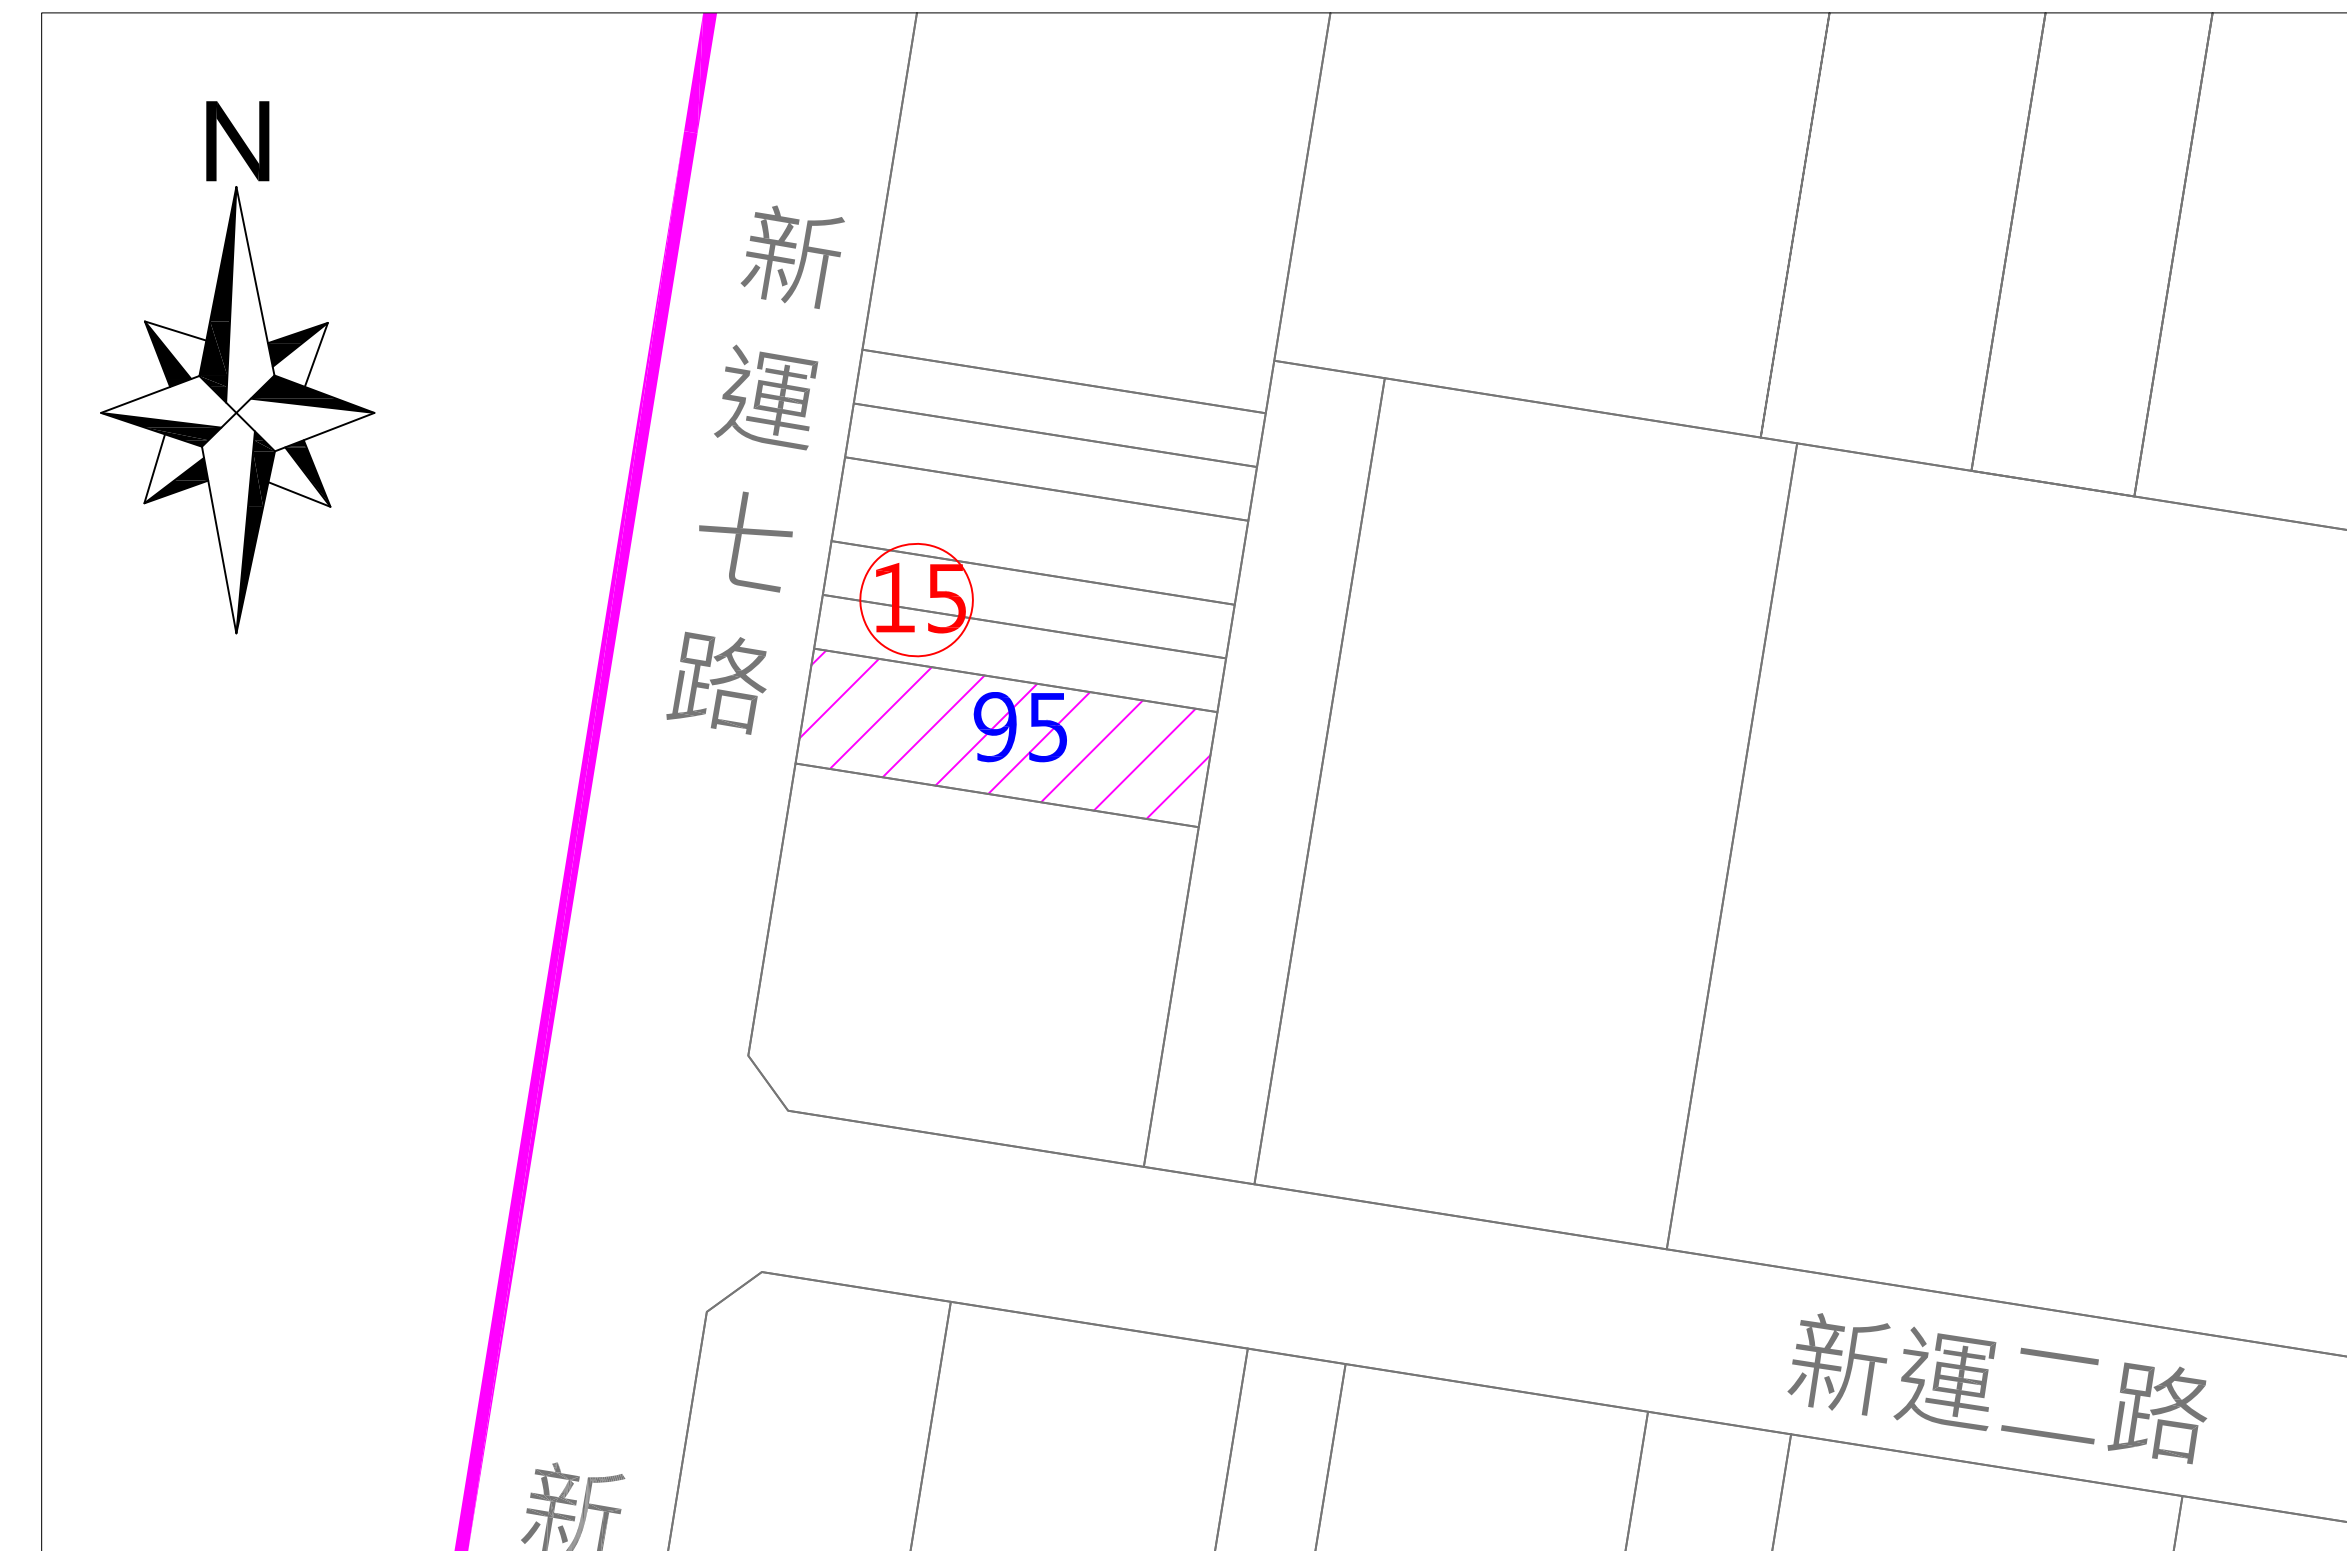

# 臺南市第三期新營區客運轉運中心市地重劃區標售抵費地位置示意圖

 : 本次標售土地

 : 標號

 : 地號(新茄苳段)