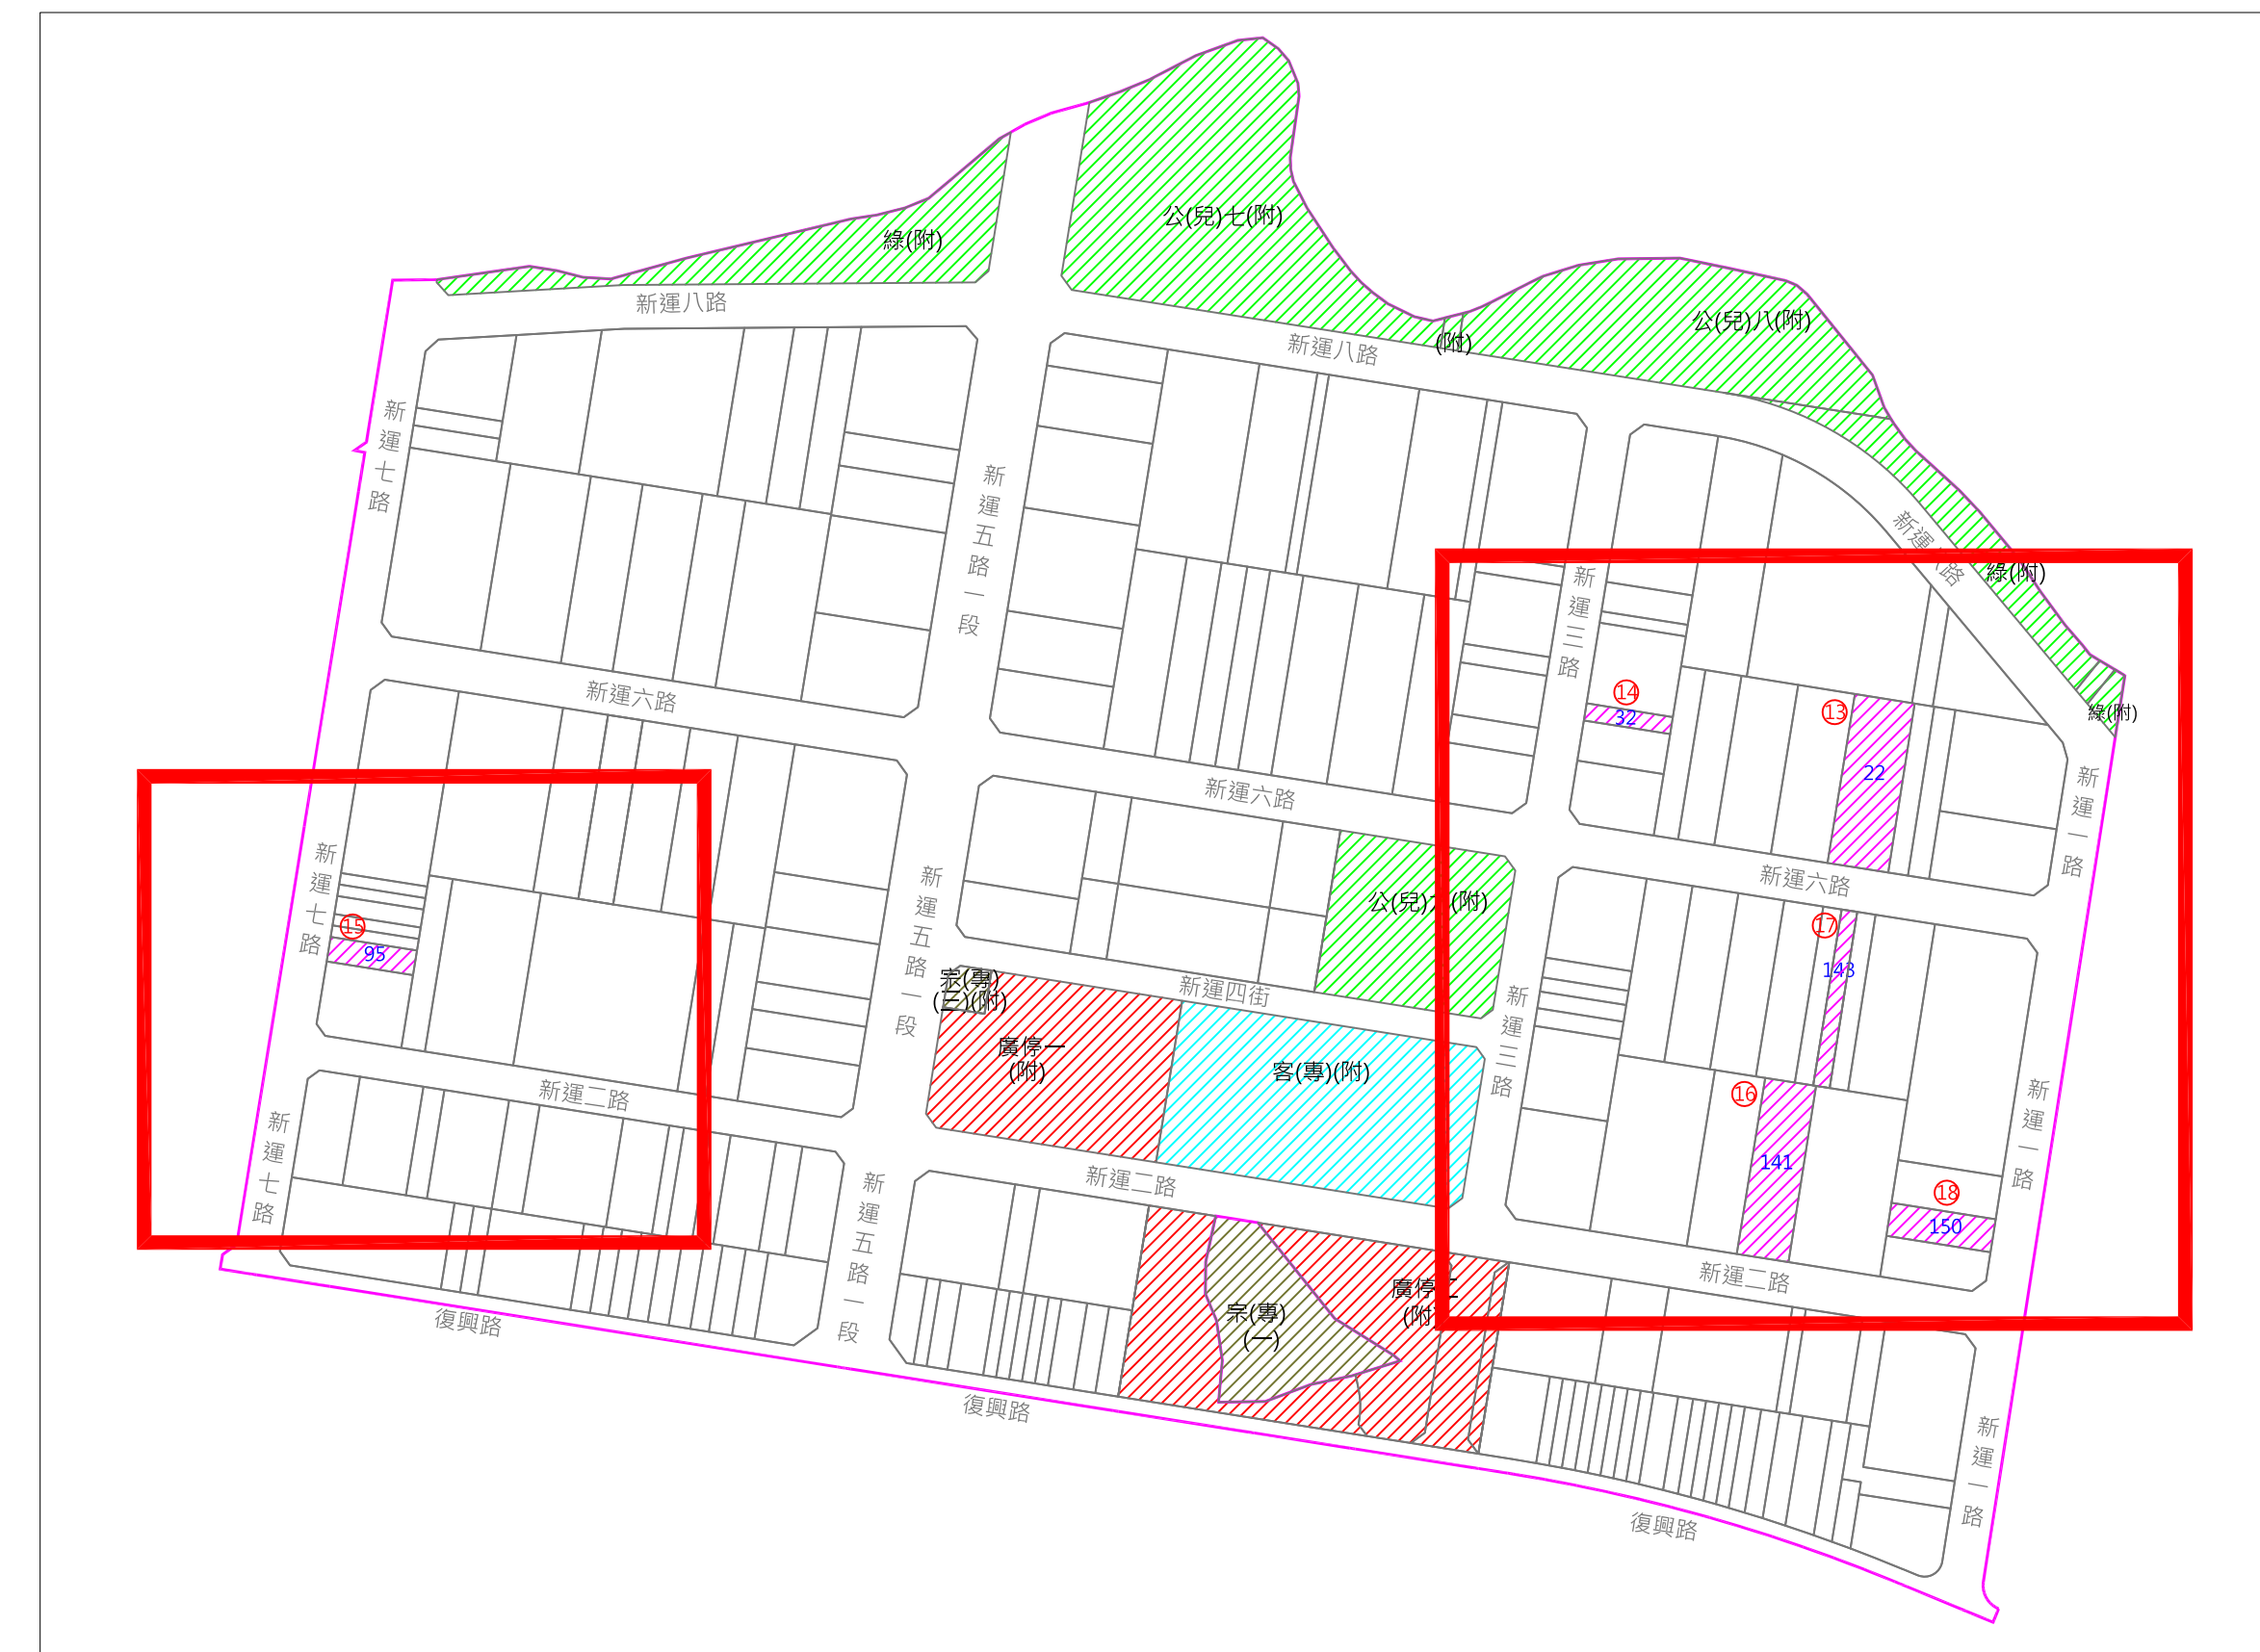

# 臺南市第三期新營區客運轉運中心市地重劃區標售抵費地位置示意圖

 : 本次標售土地

 : 標號

 : 地號(新茄苳段)