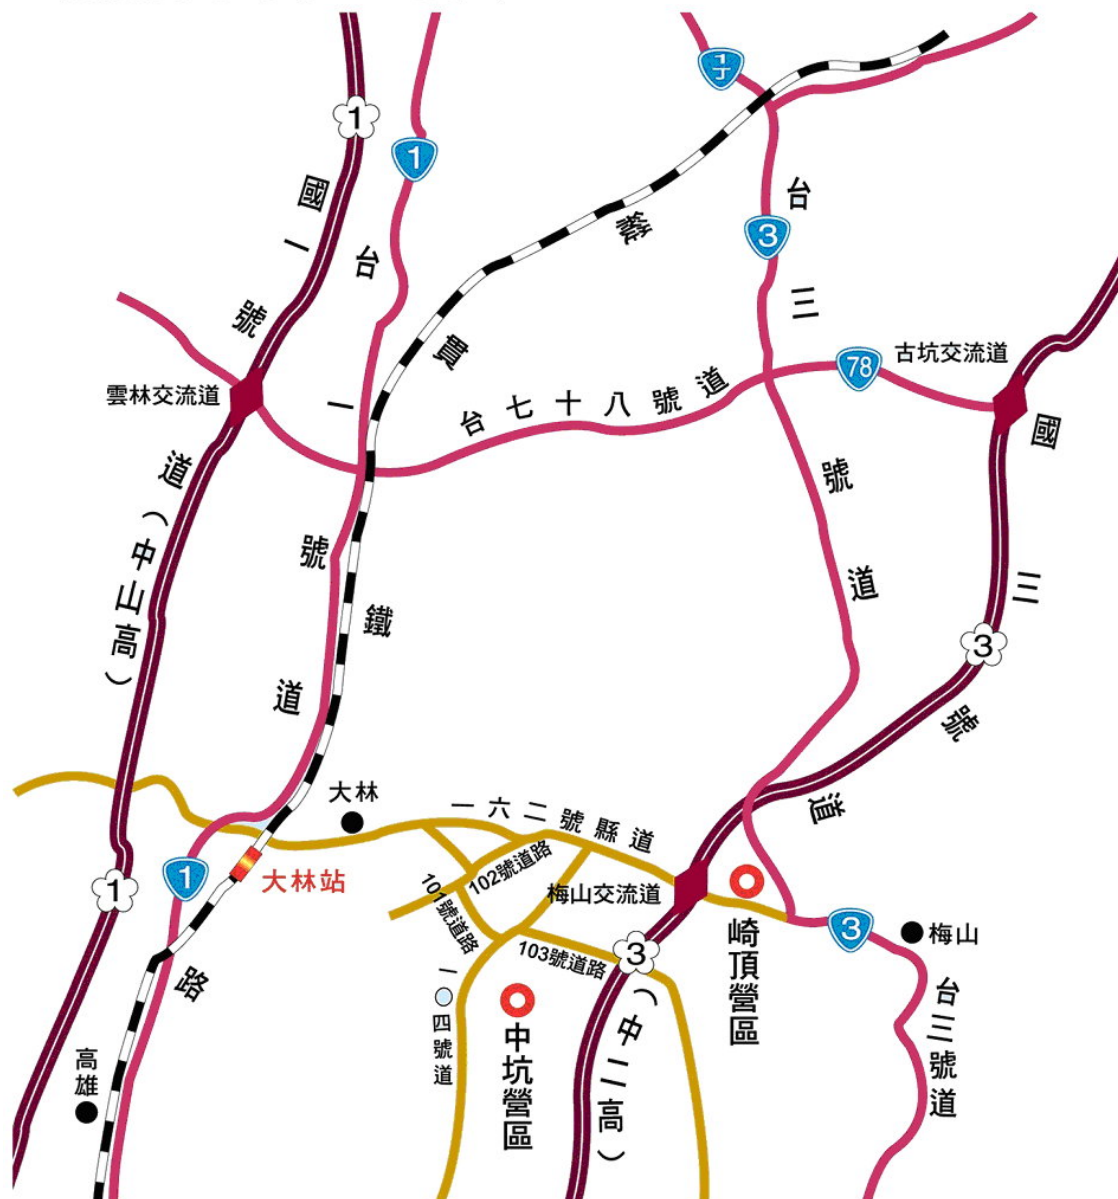

## 嘉義中坑、崎頂

交通方式	說明
火車	搭乘火車至大林站，轉搭計程車約 15 分鐘。
自行開車	由國道三號往南，至梅山交流道下，右轉往大林方向，約 2 公里左轉後直走（左前方為大美派出所），再依指標走約 2.5 公里，即可抵達中坑營區。