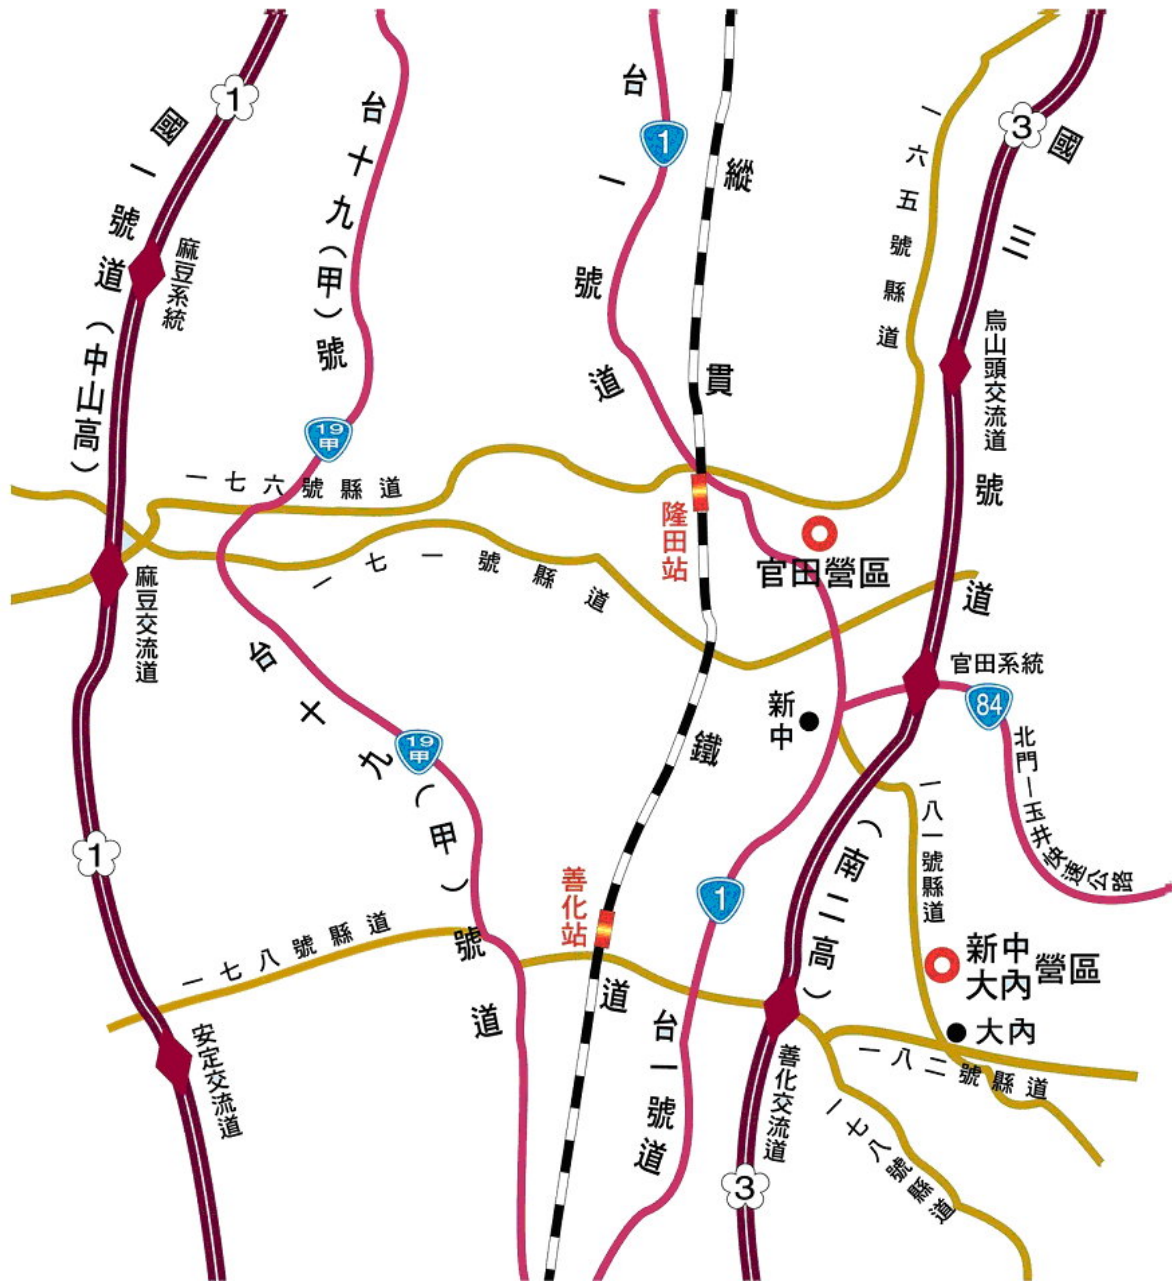

臺南官田、新中、大內

交通方式	說	明
火車	搭乘火車至隆田站下車，轉搭計程車約 10 分鐘。	
自行開車	由國道 3 號往南，經過白河收費站，到官田系統交流道下，右轉接省道台 1 線，往北官田方向走，至官田營區路口，左轉即為官田營區(官田系統交流道至官田營區約 2.5 公里，7~8 分鐘)。	