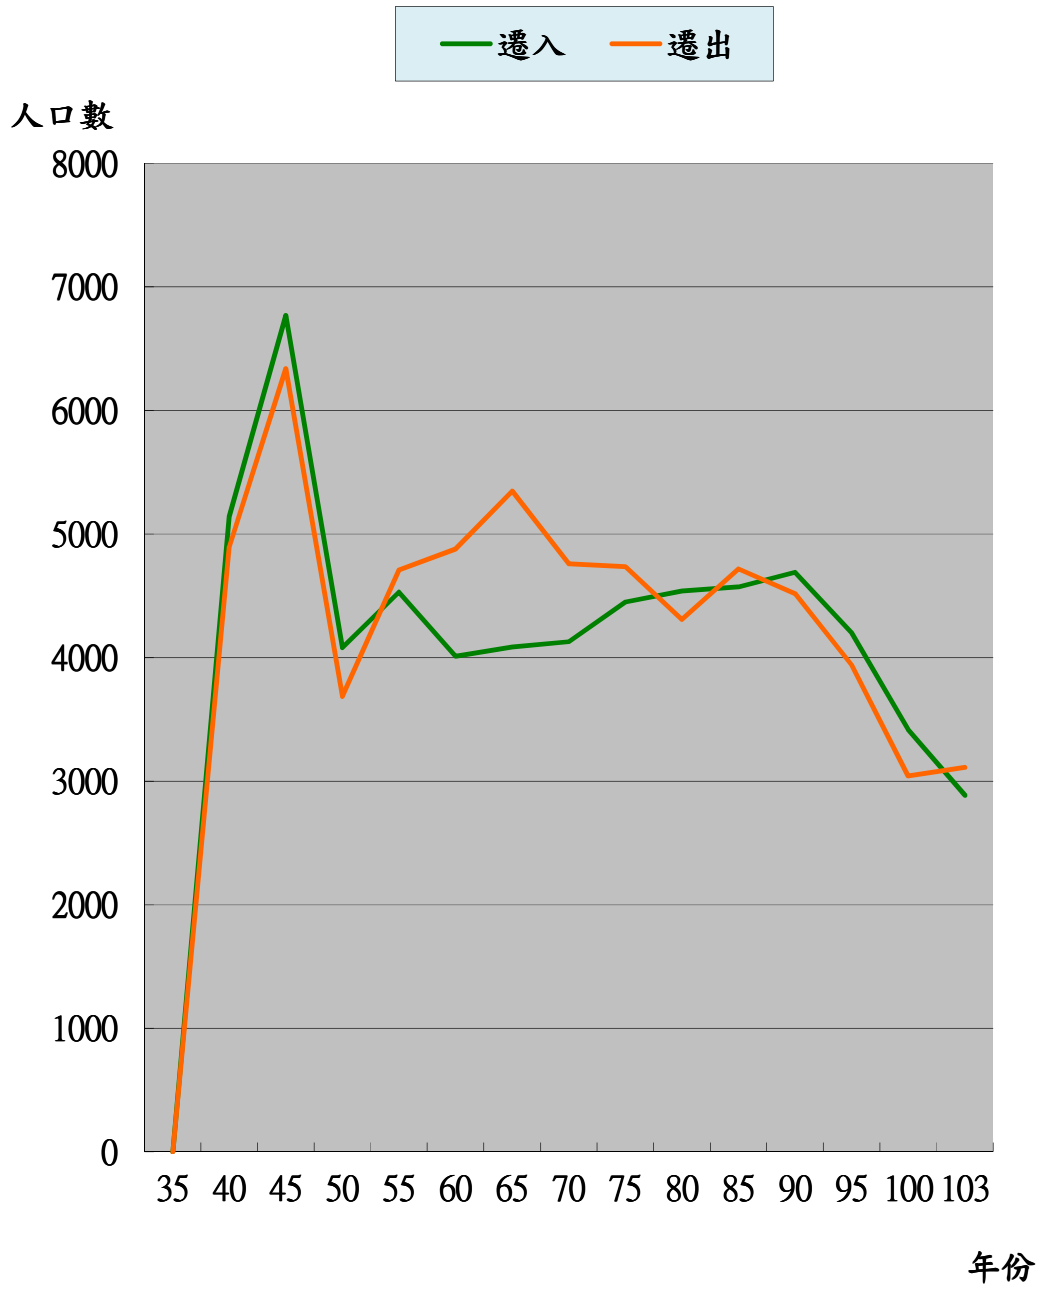

臺南市新營區
103 年人口統計分析圖

臺南市新營區戶政事務所

中華民國 104 年 8 月 1 日出版

臺南市新營區歷年人口成長趨勢圖

臺南市新營區出生、死亡成長趨勢圖

臺南市新營區遷入、遷出成長趨勢圖

臺南市新營區結婚、離婚對數成長趨勢圖

臺南市新營區原住民歷年人口成長趨勢圖

— 山地原住民 — 平地原住民 — 合計

臺南市新營區103年人口結構圖

臺南市新營區103年 15歲以上人口婚姻狀況分析圖

臺南市新營區 103年15歲以上人口教育程度現況圖