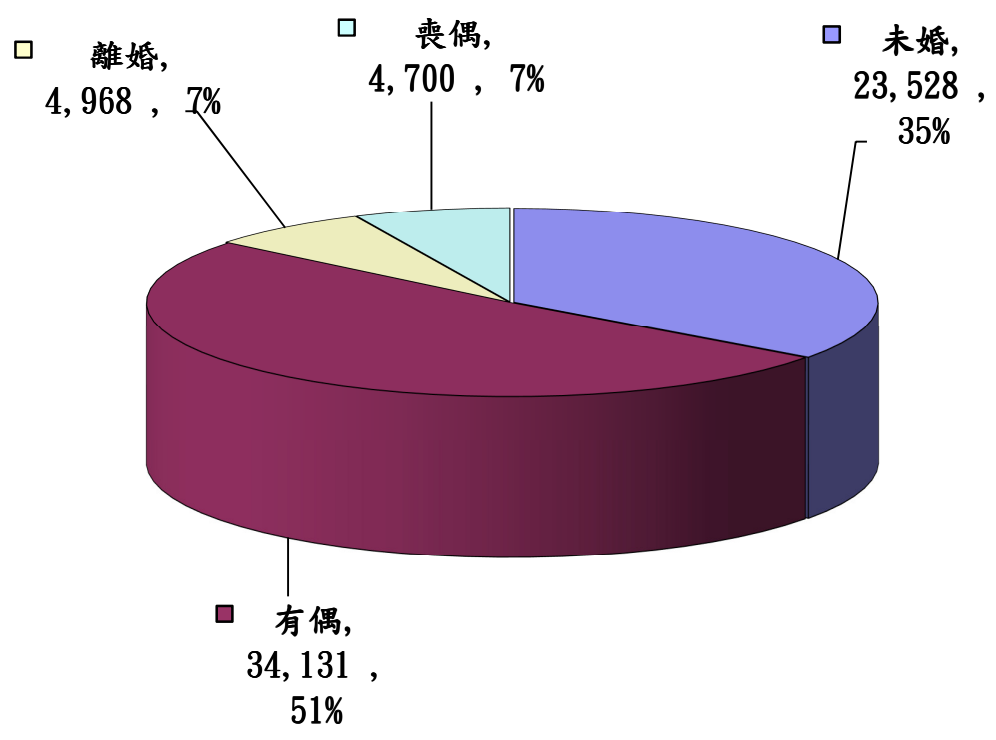

臺南市新營區
103 年人口統計分析圖

臺南市新營區戶政事務所

中華民國 104 年 8 月 1 日出版

臺南市新營區歷年人口成長趨勢圖

臺南市新營區出生、死亡成長趨勢圖

臺南市新營區遷入、遷出成長趨勢圖

臺南市新營區結婚、離婚對數成長趨勢圖

臺南市新營區原住民歷年人口成長趨勢圖

— 山地原住民 — 平地原住民 — 合計

臺南市新營區103年人口結構圖

臺南市新營區103年 15歲以上人口婚姻狀況分析圖

臺南市新營區 103年15歲以上人口教育程度現況圖