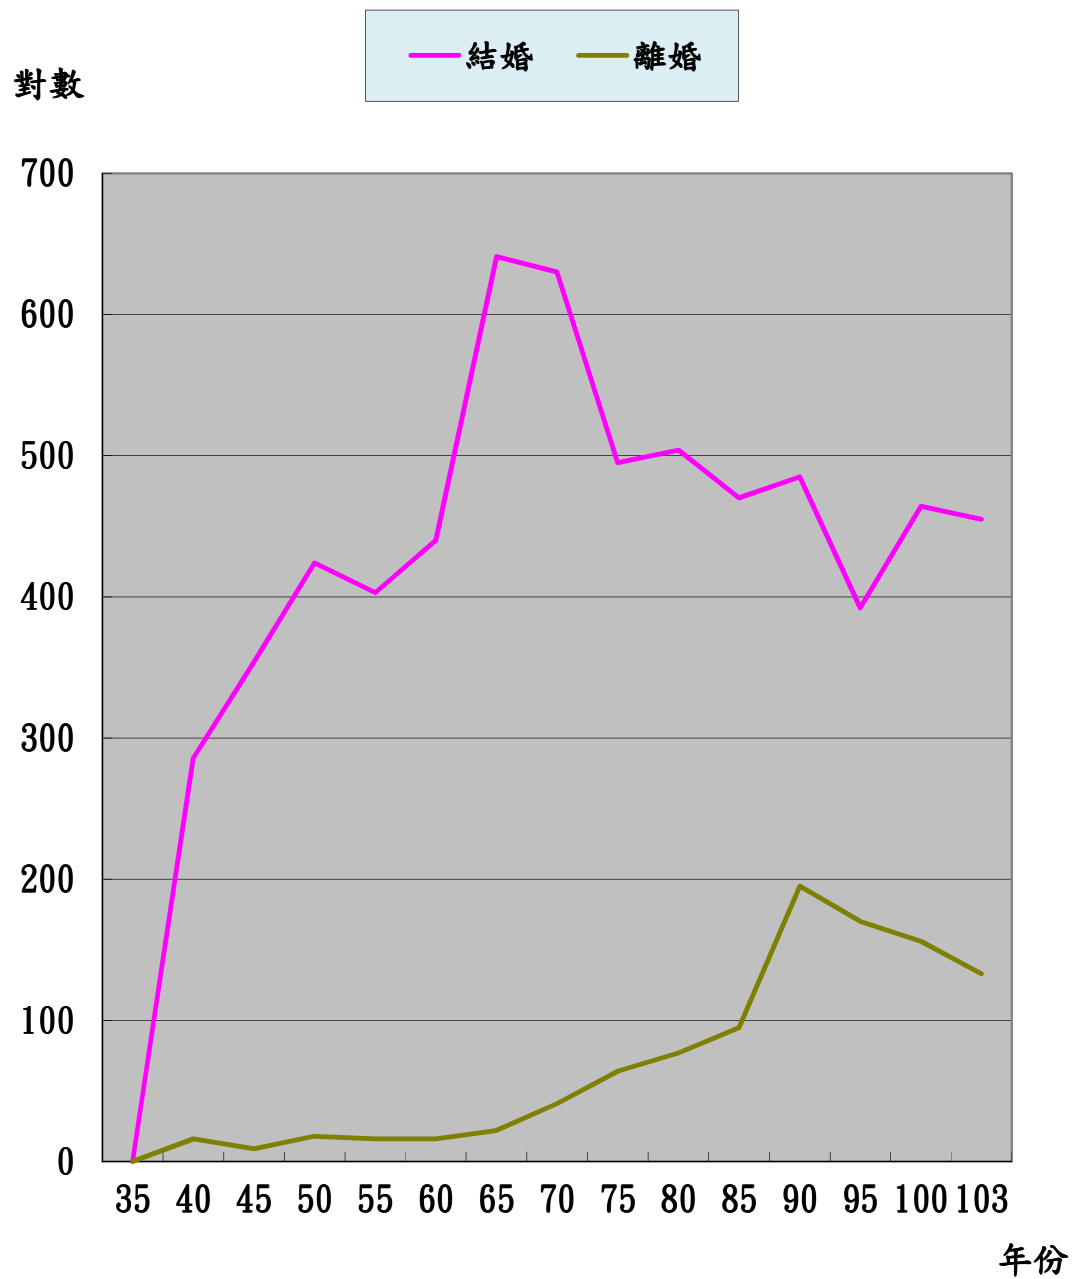

臺南市新營區
103 年人口統計分析圖

臺南市新營區戶政事務所

中華民國 104 年 8 月 1 日出版

臺南市新營區歷年人口成長趨勢圖

臺南市新營區出生、死亡成長趨勢圖

臺南市新營區遷入、遷出成長趨勢圖

臺南市新營區結婚、離婚對數成長趨勢圖

臺南市新營區原住民歷年人口成長趨勢圖

— 山地原住民 — 平地原住民 — 合計

臺南市新營區103年人口結構圖

臺南市新營區103年 15歲以上人口婚姻狀況分析圖

臺南市新營區 103年15歲以上人口教育程度現況圖