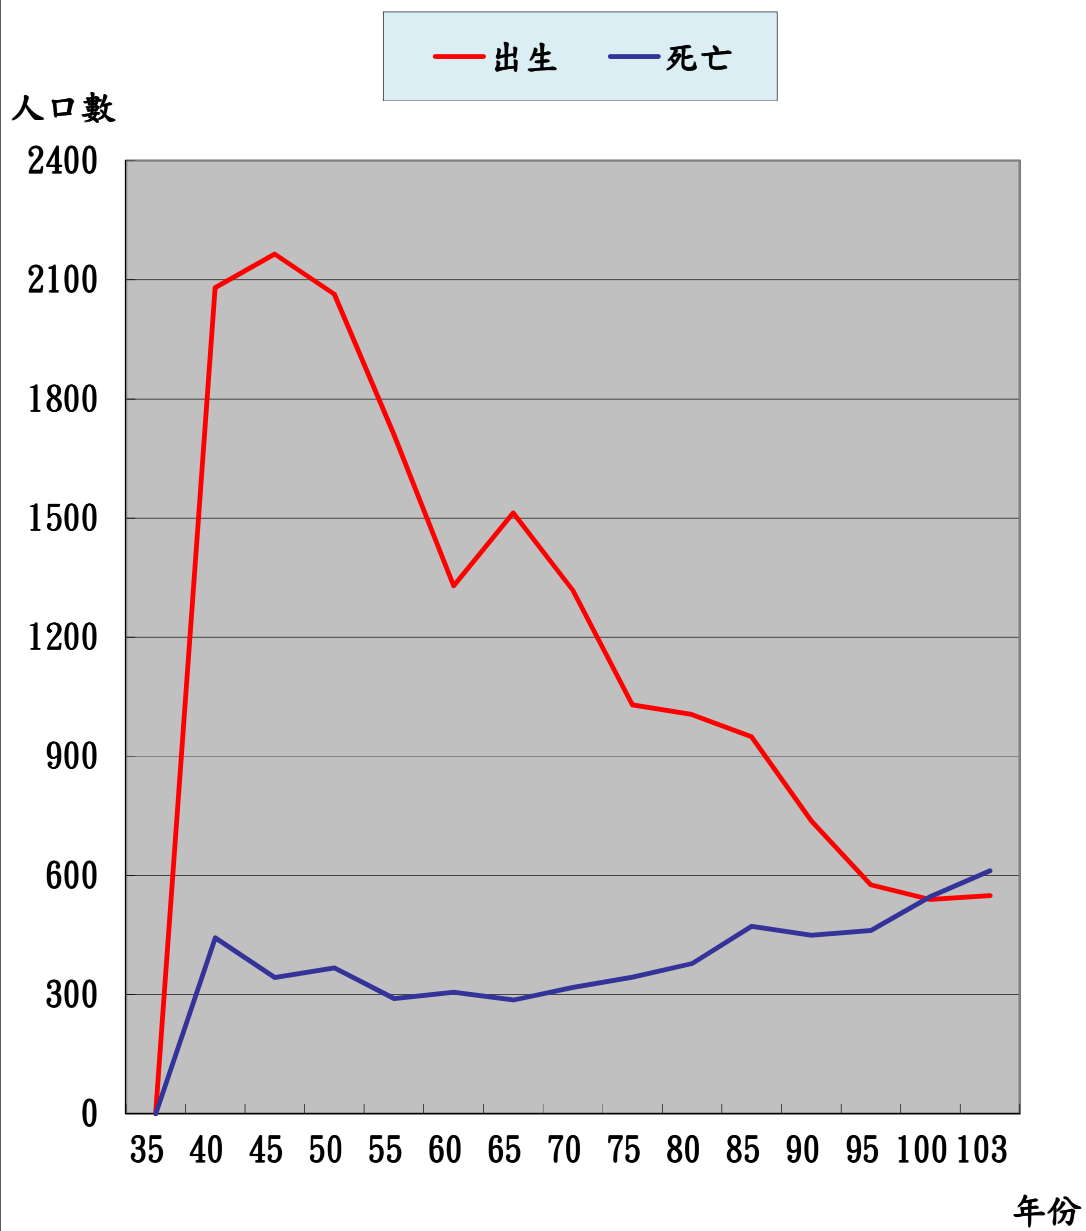

臺南市新營區
103 年人口統計分析圖

臺南市新營區戶政事務所

中華民國 104 年 8 月 1 日出版

臺南市新營區歷年人口成長趨勢圖

臺南市新營區出生、死亡成長趨勢圖

臺南市新營區遷入、遷出成長趨勢圖

臺南市新營區結婚、離婚對數成長趨勢圖

臺南市新營區原住民歷年人口成長趨勢圖

— 山地原住民 — 平地原住民 — 合計

臺南市新營區103年人口結構圖

臺南市新營區103年 15歲以上人口婚姻狀況分析圖

臺南市新營區 103年15歲以上人口教育程度現況圖