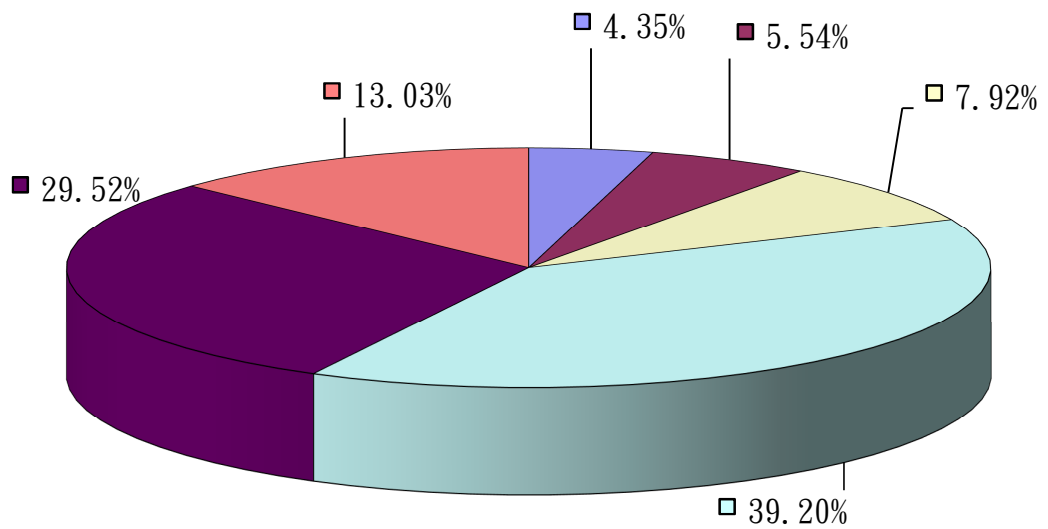

臺南市新營區
103 年人口統計分析圖

臺南市新營區戶政事務所

中華民國 104 年 8 月 1 日出版

臺南市新營區歷年人口成長趨勢圖

臺南市新營區出生、死亡成長趨勢圖

臺南市新營區遷入、遷出成長趨勢圖

臺南市新營區結婚、離婚對數成長趨勢圖

臺南市新營區原住民歷年人口成長趨勢圖

— 山地原住民 — 平地原住民 — 合計

臺南市新營區103年人口結構圖

臺南市新營區103年 15歲以上人口婚姻狀況分析圖

臺南市新營區 103年15歲以上人口教育程度現況圖