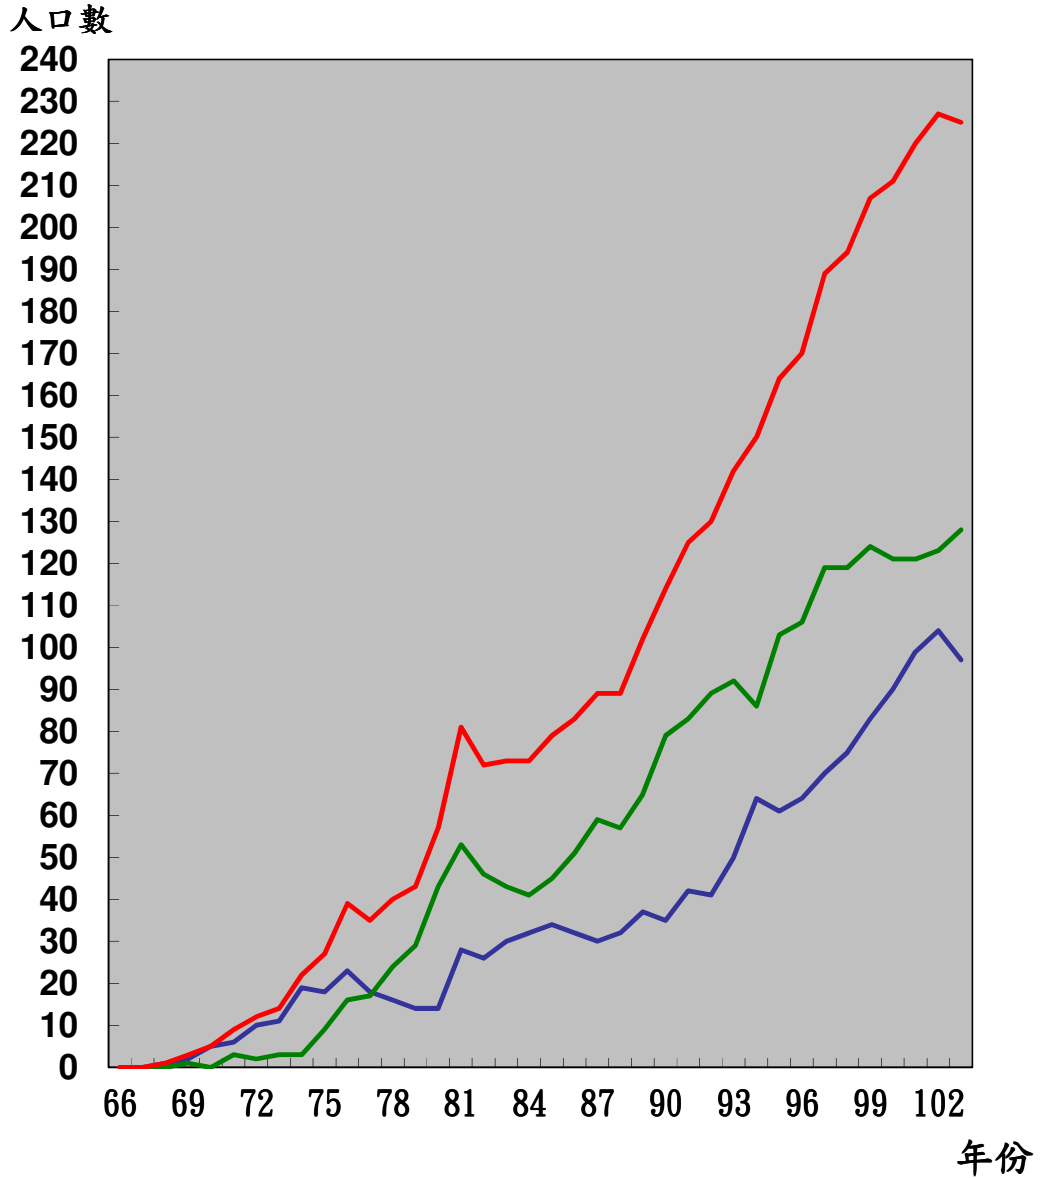

臺南市新營區
103 年人口統計分析圖

臺南市新營區戶政事務所

中華民國 104 年 8 月 1 日出版

臺南市新營區歷年人口成長趨勢圖

臺南市新營區出生、死亡成長趨勢圖

臺南市新營區遷入、遷出成長趨勢圖

臺南市新營區結婚、離婚對數成長趨勢圖

臺南市新營區原住民歷年人口成長趨勢圖

— 山地原住民 — 平地原住民 — 合計

臺南市新營區103年人口結構圖

臺南市新營區103年 15歲以上人口婚姻狀況分析圖

臺南市新營區 103年15歲以上人口教育程度現況圖