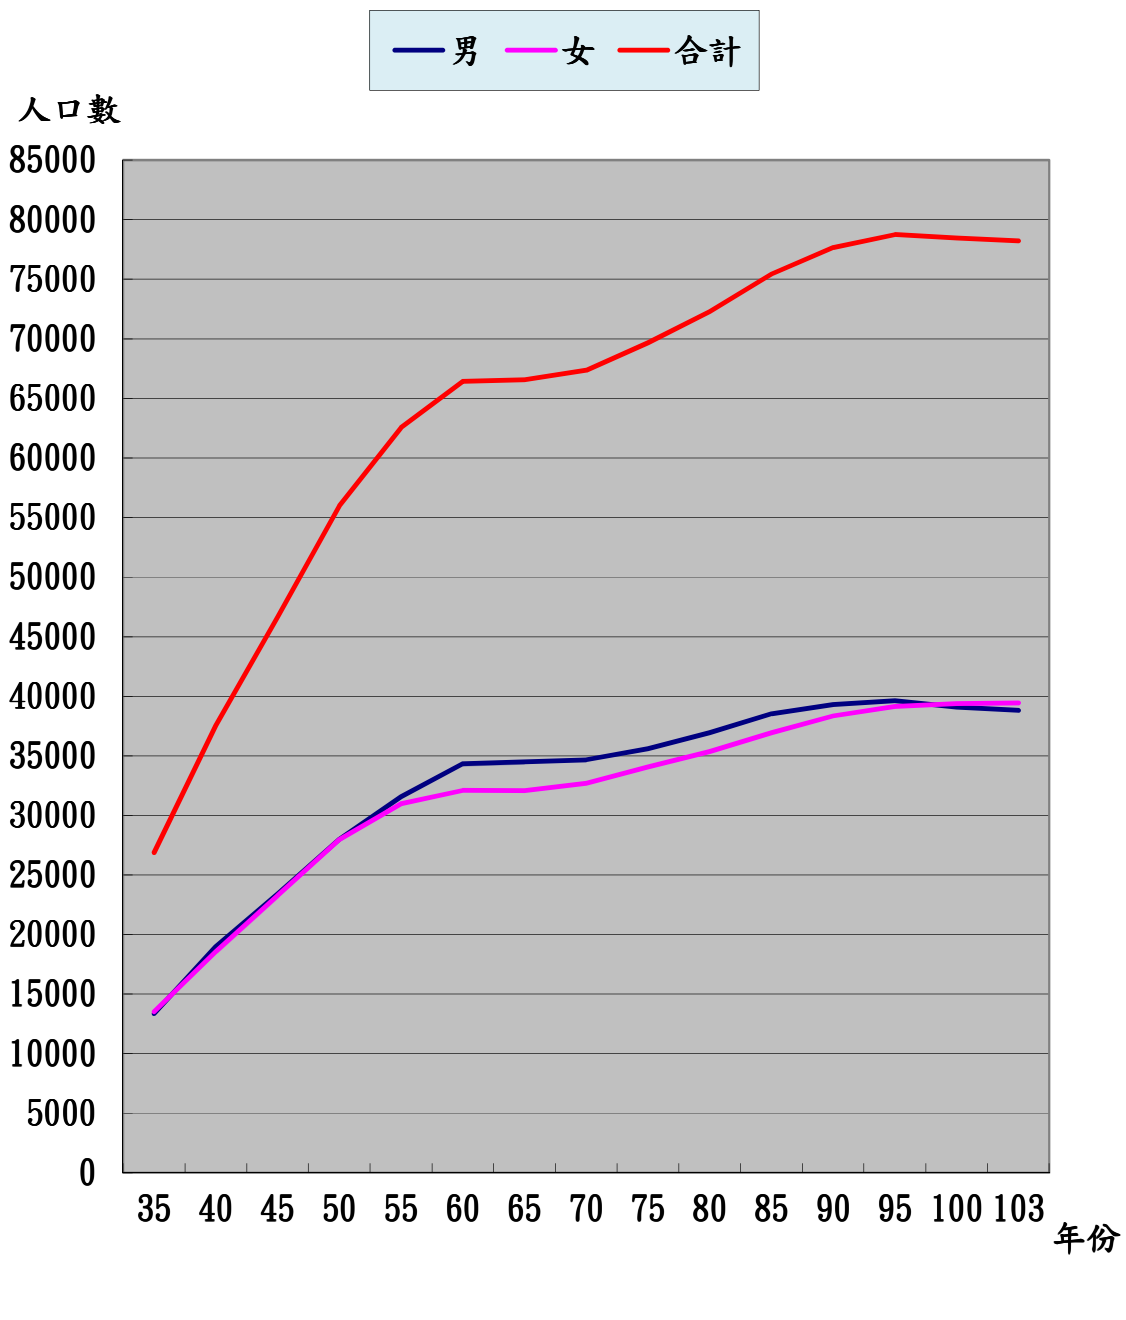

臺南市新營區
103 年人口統計分析圖

臺南市新營區戶政事務所

中華民國 104 年 8 月 1 日出版

臺南市新營區歷年人口成長趨勢圖

臺南市新營區出生、死亡成長趨勢圖

臺南市新營區遷入、遷出成長趨勢圖

臺南市新營區結婚、離婚對數成長趨勢圖

臺南市新營區原住民歷年人口成長趨勢圖

— 山地原住民 — 平地原住民 — 合計

臺南市新營區103年人口結構圖

臺南市新營區103年 15歲以上人口婚姻狀況分析圖

臺南市新營區 103年15歲以上人口教育程度現況圖