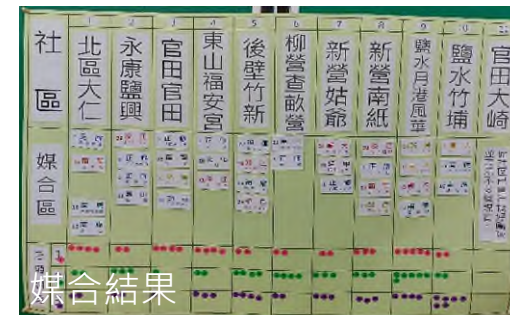

「多元營造模式」

「手腦分工合作」

「在地素材運用」

「社造向下紮根」

「強化社區意識」

「公私部門協力」

目標

年輕返鄉之社造更替

在地特色的構築論述

創生與技職工藝反思

建立人才庫夥伴關係

建構新型態社區營造

計畫類型	計畫定位	內容性質
臺南築角計畫 Since2011	學校與社區合作，暑期完成一個空間作品。	1. 金額：30萬-40萬。 2. 由創作團隊與社區兩種角色共同合作，提出創意營造計畫參與評選，入選後再進行基地改造實作。
駐村計畫 Since2015	以具有空間設計與工藝匠師帶領，媒合學生參與成為工作夥伴，建立地方創生事業，與所在社區共榮發展。	1. 金額：40萬-80萬。 2. 媒合實習青年參與地方創生事業，由專業空間營造帶領實際場域營造，並輔以體驗活動及課程引導，認識臺南生產、生活、生態等多樣風貌。
基礎型計畫	簡易型營造方案	1. 金額：10萬-20萬。 2. 一般補助自主營造。

2.執行團隊

- 1.主辦機關：臺南市政府都市發展局
- 2.輔導單位：由市府都發局徵選廠商
- 3.社區團隊：市轄內民間非營利組織
- 4.創作團隊：社區規劃師、社會青年自組之設計團隊及大專院校師生
- 5.外聘委員：由輔導團遴選參與社造多年之專家或學者，參與提案審查及指導建議等工作。

3.營造點條件

營造點提報說明

1.請社區於每年2月份前提報

2.取得土地同意書

- (1)私有土地：5年以上供公眾使用文件。
- (2)認養或租用公有土地、公營事業土地，並依該機關規定。