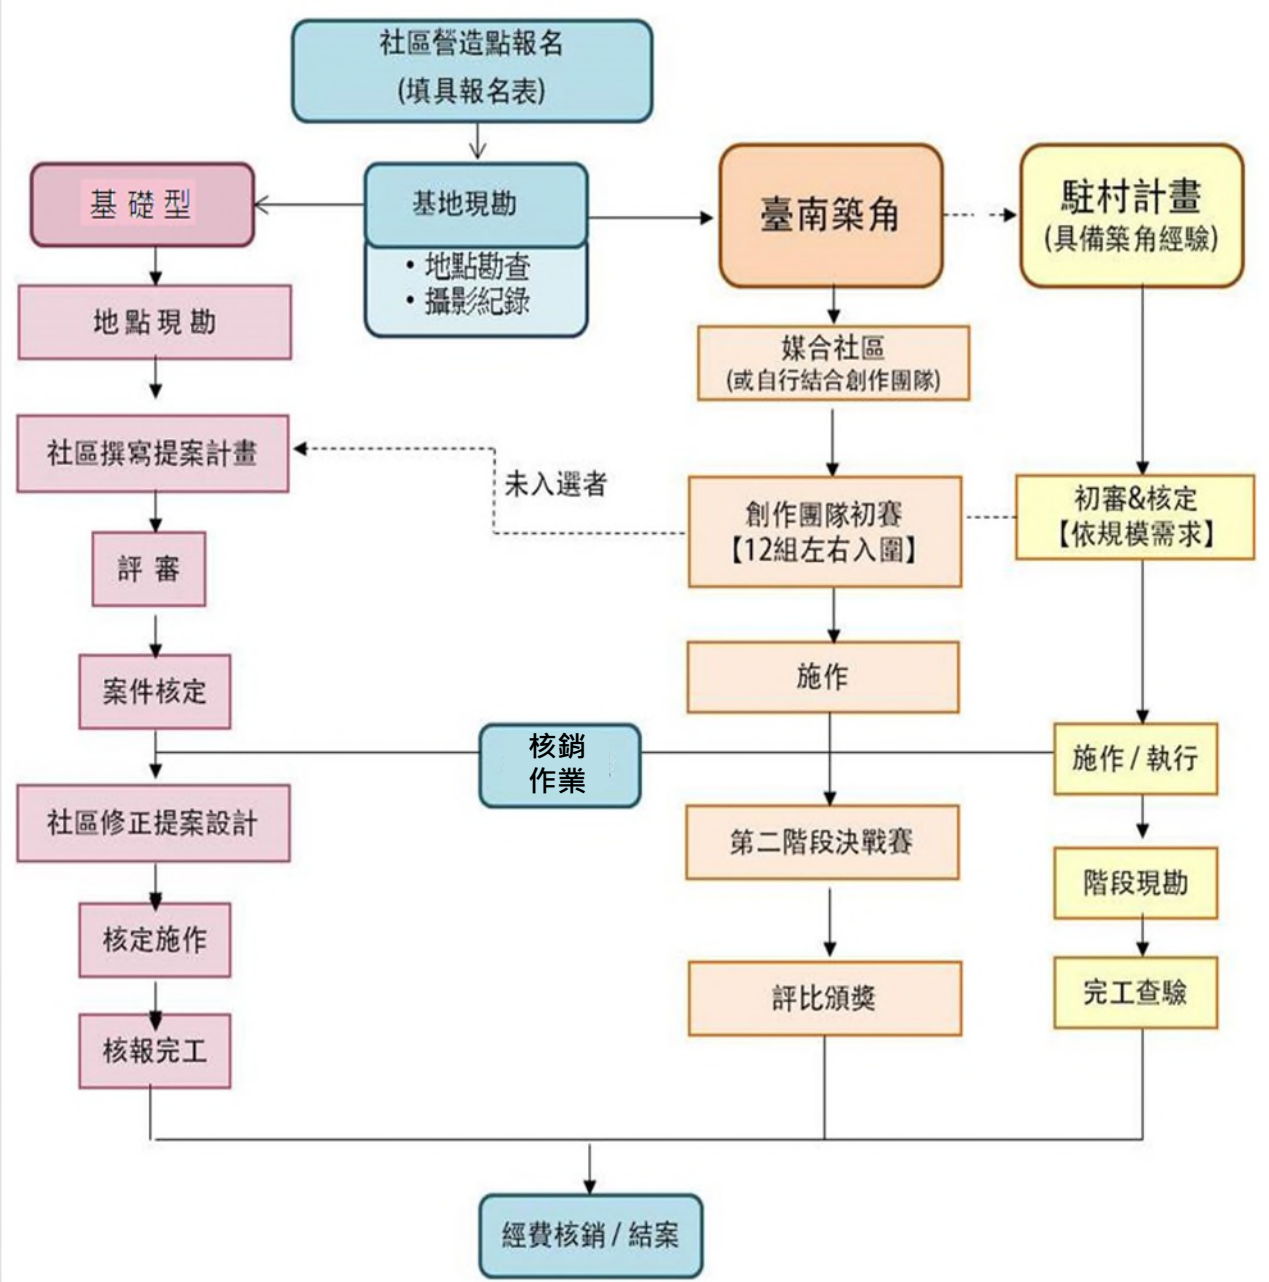

4. 工作流程

112年
預計
期程
2月
3月
5月
6月
7-8月
9-10月
11-12月

計劃流程图