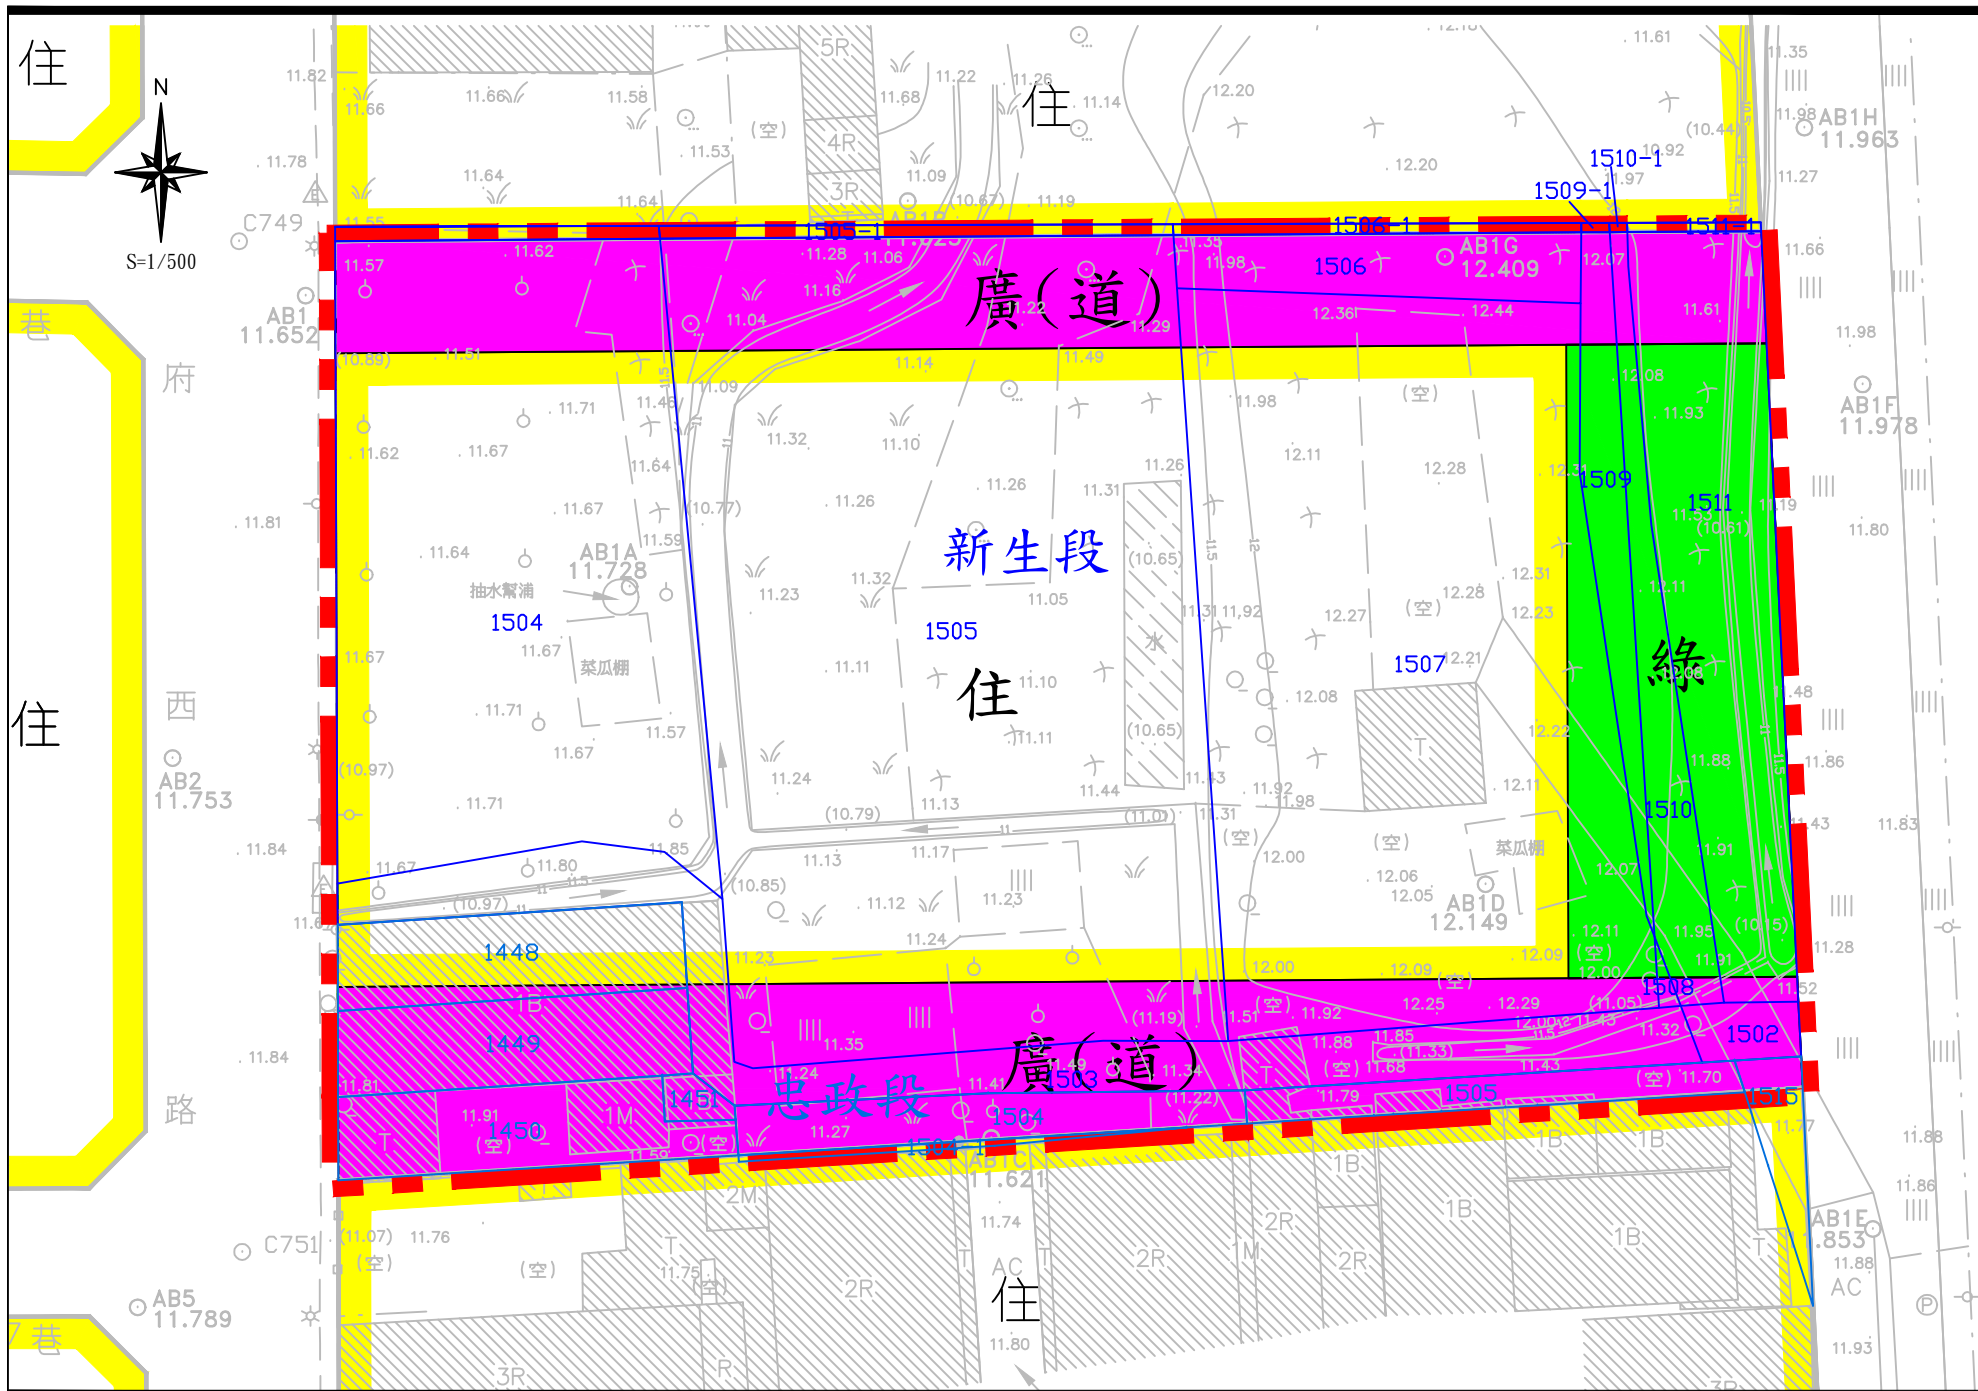

# 臺南市新營新生(一)自辦市地重劃區都市計畫地籍套繪圖

住

S=1/500

巷

府

住

西

路