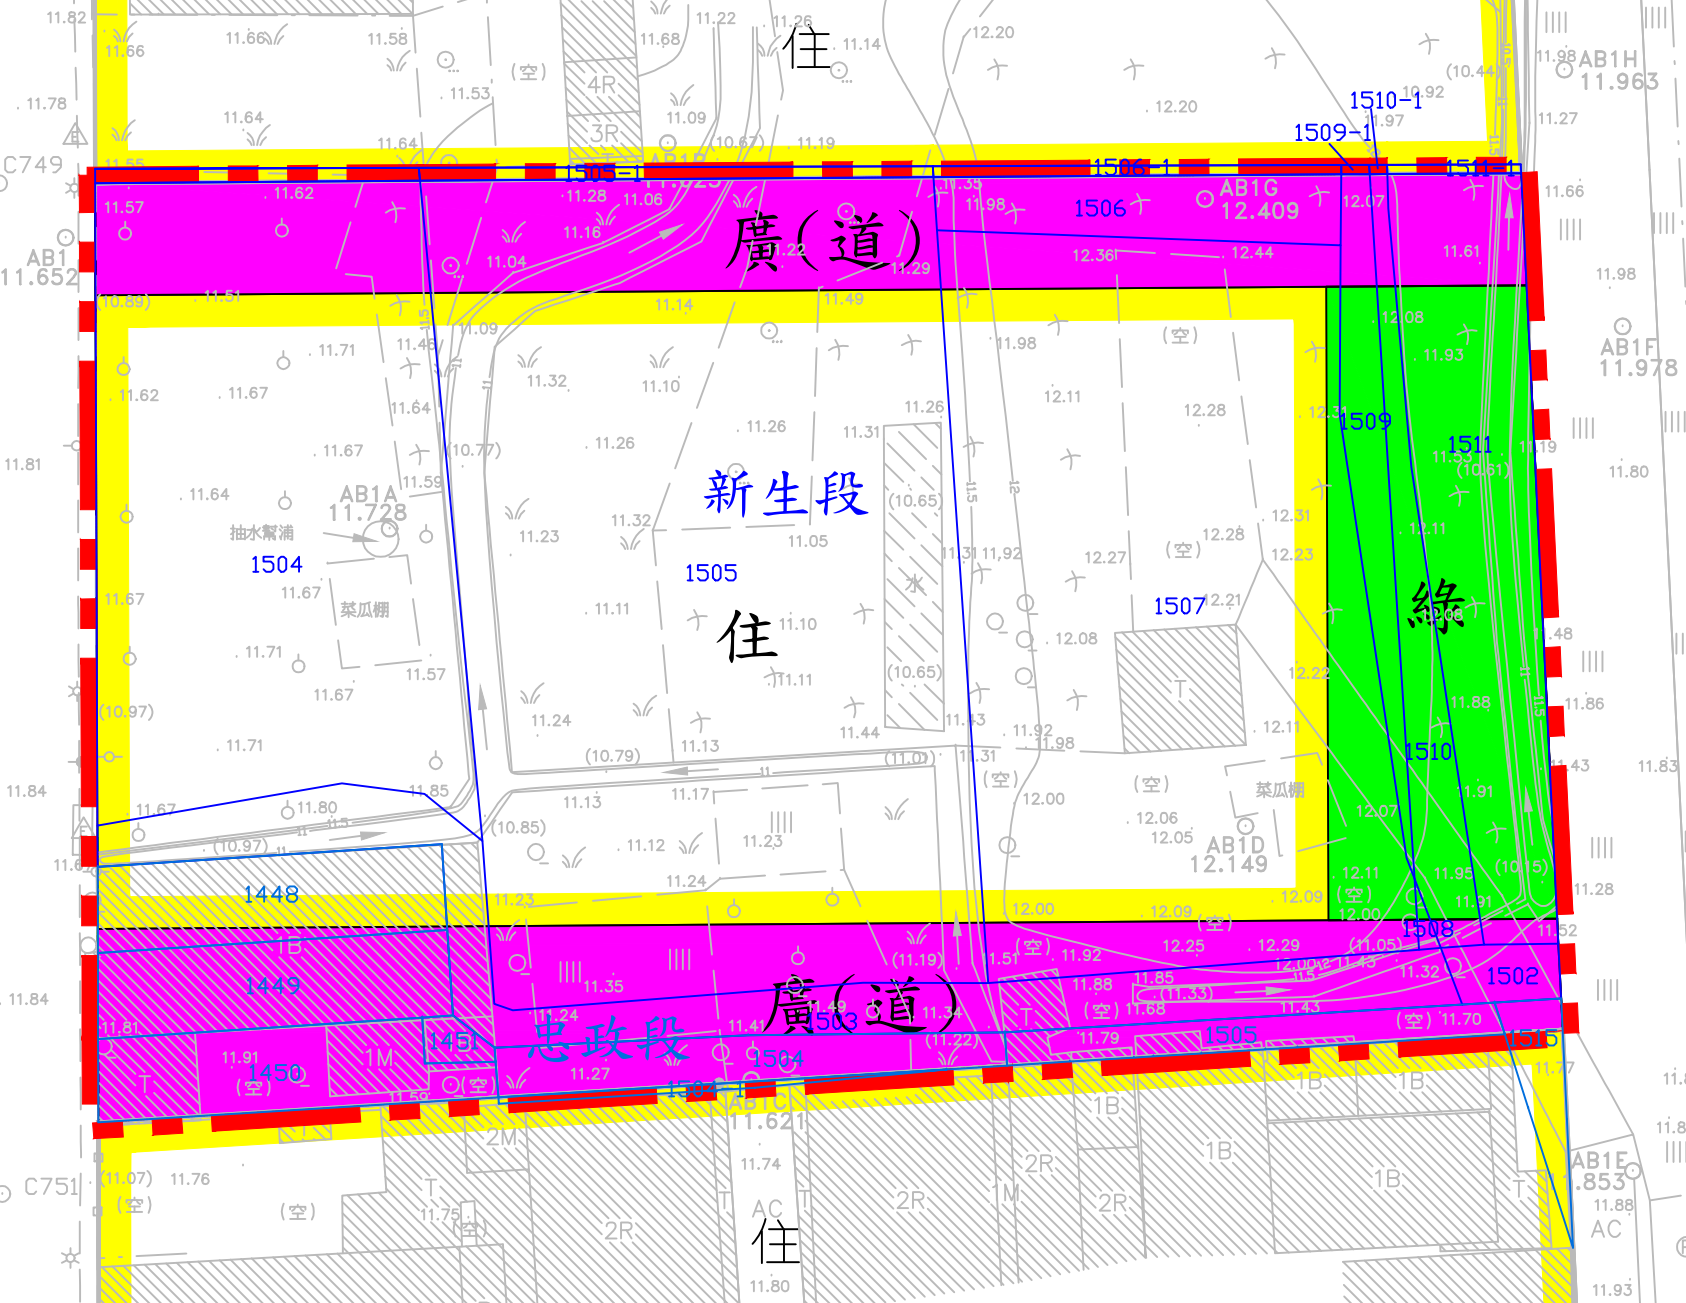

11.82

11.78

11.62

11.81

11.84

11.84

11.84

11.84

11.84

11.84

11.84

11.84

11.84

11.84

11.84

11.84

11.84

11.84

11.84

11.84

11.84

11.56

11.64

11.62

11.67

11.67

11.67

11.67

11.67

11.67

11.67

11.67

11.67

11.67

11.67

11.67

11.67

11.67

11.67

11.67

11.67

11.67

11.66

11.64

11.62

11.67

11.67

11.67

11.67

11.67

11.67

11.67

11.67

11.67

11.67

11.67

11.67

11.67

11.67

11.67

11.67

11.67

11.67

11.58

11.64

11.62

11.67

11.67

11.67

11.67

11.67

11.67

11.67

11.67

11.67

11.67

11.67

11.67

11.67

11.67

11.67

11.67

11.67

11.67

11.68

11.64

11.62

11.67

11.67

11.67

11.67

11.67

11.67

11.67

11.67

11.67

11.67

11.67

11.67

11.67

11.67

11.67

11.67

11.67

11.67

11.22

11.09

11.06

11.23

11.23

11.23

11.23

11.23

11.23

11.23

11.23

11.23

11.23

11.23

11.23

11.23

11.23

11.23

11.23

11.23

11.23

11.26

11.09

11.06

11.23

11.23

11.23

11.23

11.23

11.23

11.23

11.23

11.23

11.23

11.23

11.23

11.23

11.23

11.23

11.23

11.23

11.23

11.14

11.09

11.06

11.23

11.23

11.23

11.23

11.23

11.23

11.23

11.23

11.23

11.23

11.23

11.23

11.23

11.23

11.23

11.23

11.23

11.23

11.26

11.09

11.06

11.23

11.23

11.23

11.23

11.23

11.23

11.23

11.23

11.23

11.23

11.23

11.23

11.23

11.23

11.23

11.23

11.23

11.23

11.19

11.09

11.06

11.23

11.23

11.23

11.23

11.23

11.23

11.23

11.23

11.23

11.23

11.23

11.23

11.23

11.23

11.23

11.23

11.23

11.23

11.20

11.09

11.06

11.23

11.23

11.23

11.23

11.23

11.23

11.23

11.23

11.23

11.23

11.23

11.23

11.23

11.23

11.23

11.23

11.23

11.23

11.14

11.09

11.06

11.23

11.23

11.23

11.23

11.23

11.23

11.23

11.23

11.23

11.23

11.23

11.23

11.23

11.23

11.23

11.23

11.23

11.23

11.14

11.09

11.06

11.23

11.23

11.23

11.23

11.23

11.23

11.23

11.23

11.23

11.23

11.23

11.23

11.23

11.23

11.23

11.23

11.23

11.23

11.20

11.09

11.06

11.23

11.23

11.23

11.23

11.23

11.23

11.23

11.23

11.23

11.23

11.23

11.23

11.23

11.23

11.23

11.23

11.23

11.23