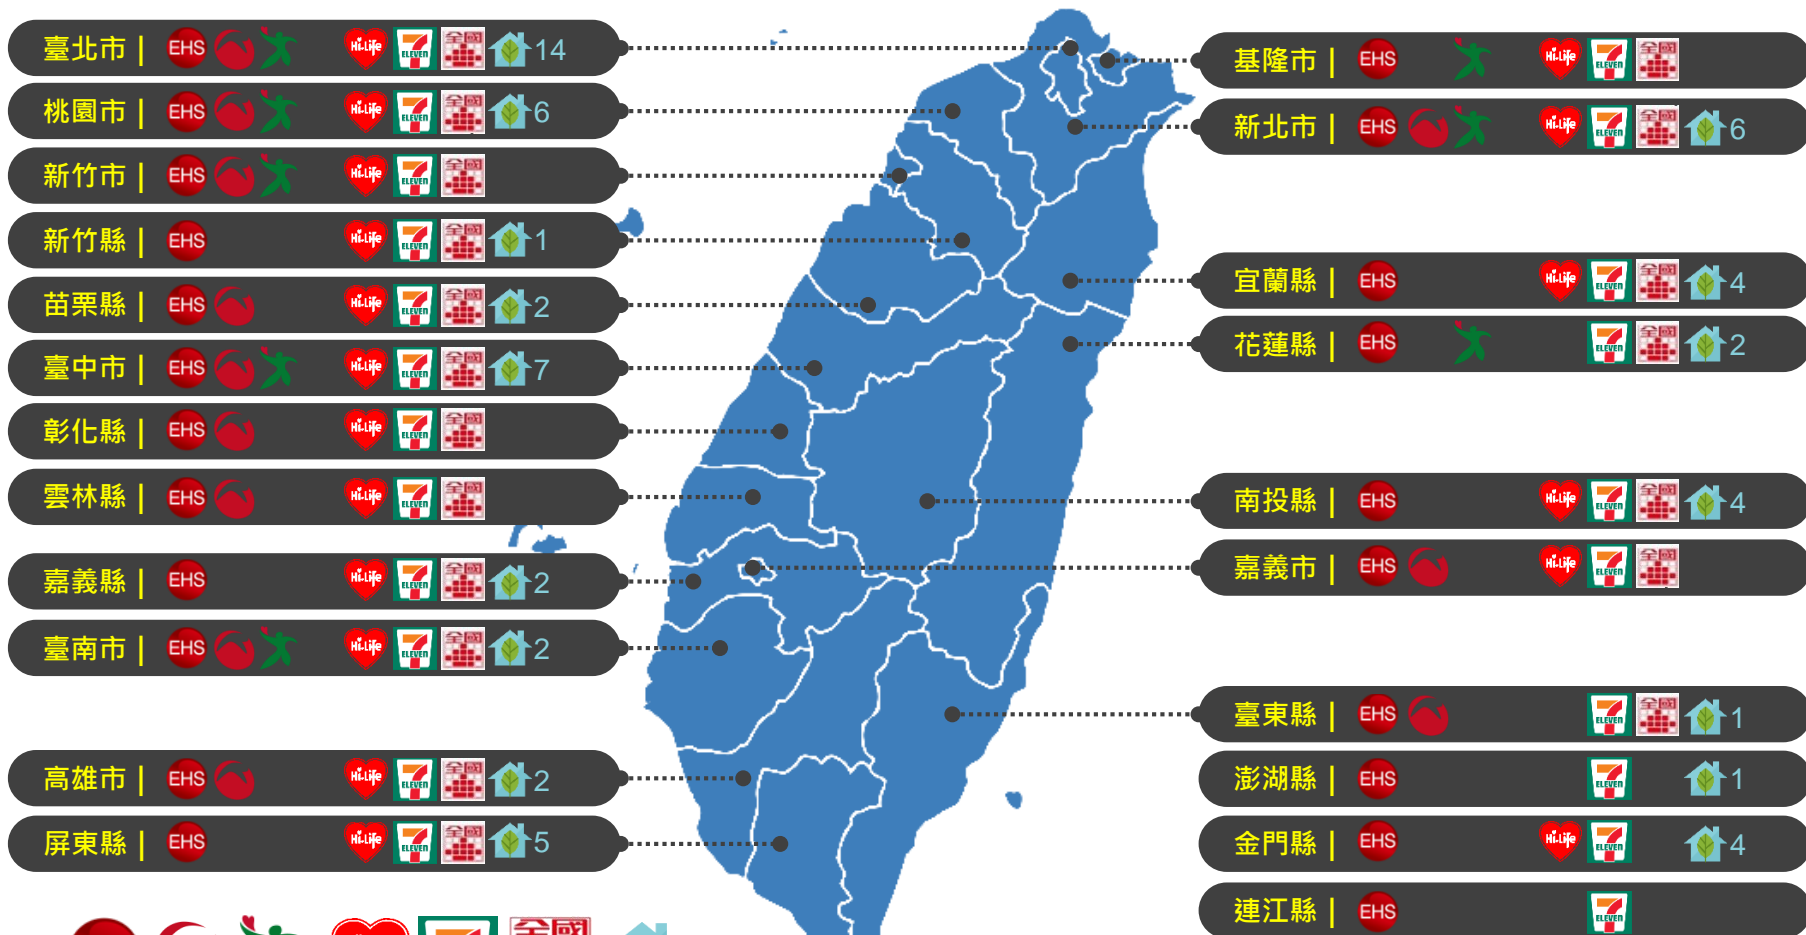

- ✓ 不發新卡
- ✓ 不改變消費/行為習慣
- ✓ 點數集中雲端帳戶
- ✓ 創造綠色消費誘因

折抵綠色產品費用

折抵綠色服務費用

折抵綠色場所費用

100點兌1元

重點推廣活動

- 活動期間
106年1月起
- 適用載具
悠遊卡、一卡通、icash2.0、HappyCash
- 運輸類別
捷運、臺鐵、公車、客運、
高鐵、公共自行車、輕軌
- 活動內容
 - 依實際搭乘金額**2元集1點**
- 活動加碼
 - 12月至隔年2月：天天點數**2倍送**！
 - 3月至11月：AQI預報達紅色警示，當日點數**2倍送**！

PUBLIC TRANSPORT

- 活動期間
105年10月起
- 適用載具
各特約通路指定會員卡 / 帳號
- 指定通路
大潤發、愛買、全國電子、
東森購物、萊爾富、統一超
商(僅兌換)、綠色服務業(僅兌換)
- 活動內容
 - 選購綠色商品依原定價**1元集1點**
 - 每**100點折抵1元**綠色商品/
服務消費金額
- 活動加碼
週六、週日消費**點數10倍送**！

環保活動 (例)

- 活動名稱
世界海洋日淨海活動
- 活動期間
107年6月9日
- 活動地點
全台臨海縣市
- 活動內容
以環保集點APP掃描活動現場「環保點數QR Code」，即可獲得2000綠點！

環保集點特約場所

共7,400餘家特約門市提供集/兌點服務

愛地球就從**環保集點**開始

APP下載

搭乘大眾運輸、購買綠色商品或參與環保活動即可享綠點回饋！
點數可折抵綠色商品及綠色服務費用，一起用綠點響應綠色消費！

01

下載環保集點APP

掃描QR Code或搜尋「環保集點」