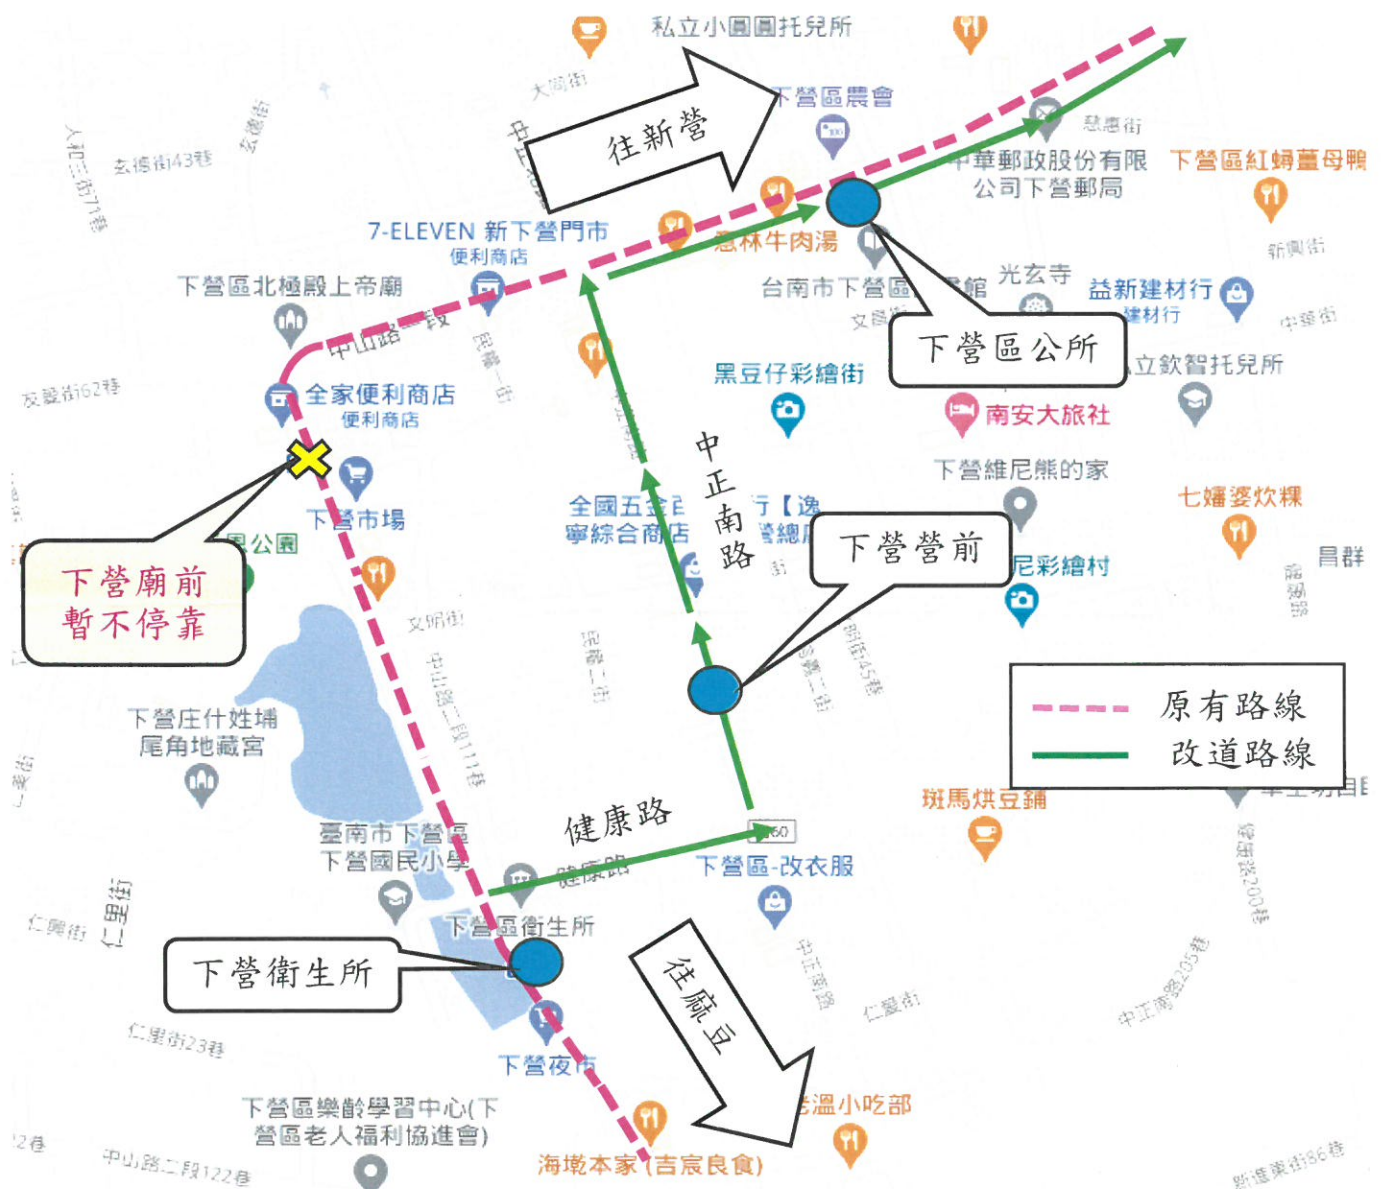

公告

109.11.05

配合「下營北極殿玄天上帝廟」廟會活動，
本公司「【黃幹線】白河-新營-麻豆」及
「【黃5】新營-下營」等路線，於 **109年11月8日全天**，暫不進入『下營廟前』站位停靠，欲搭乘民眾請至鄰近站點候車，造成不便之處，敬請見諒，如圖。

新營汽車客運股份有限公司 敬啟

「【黃5】新營-下營」路線，行駛至『下營區公所』站折返