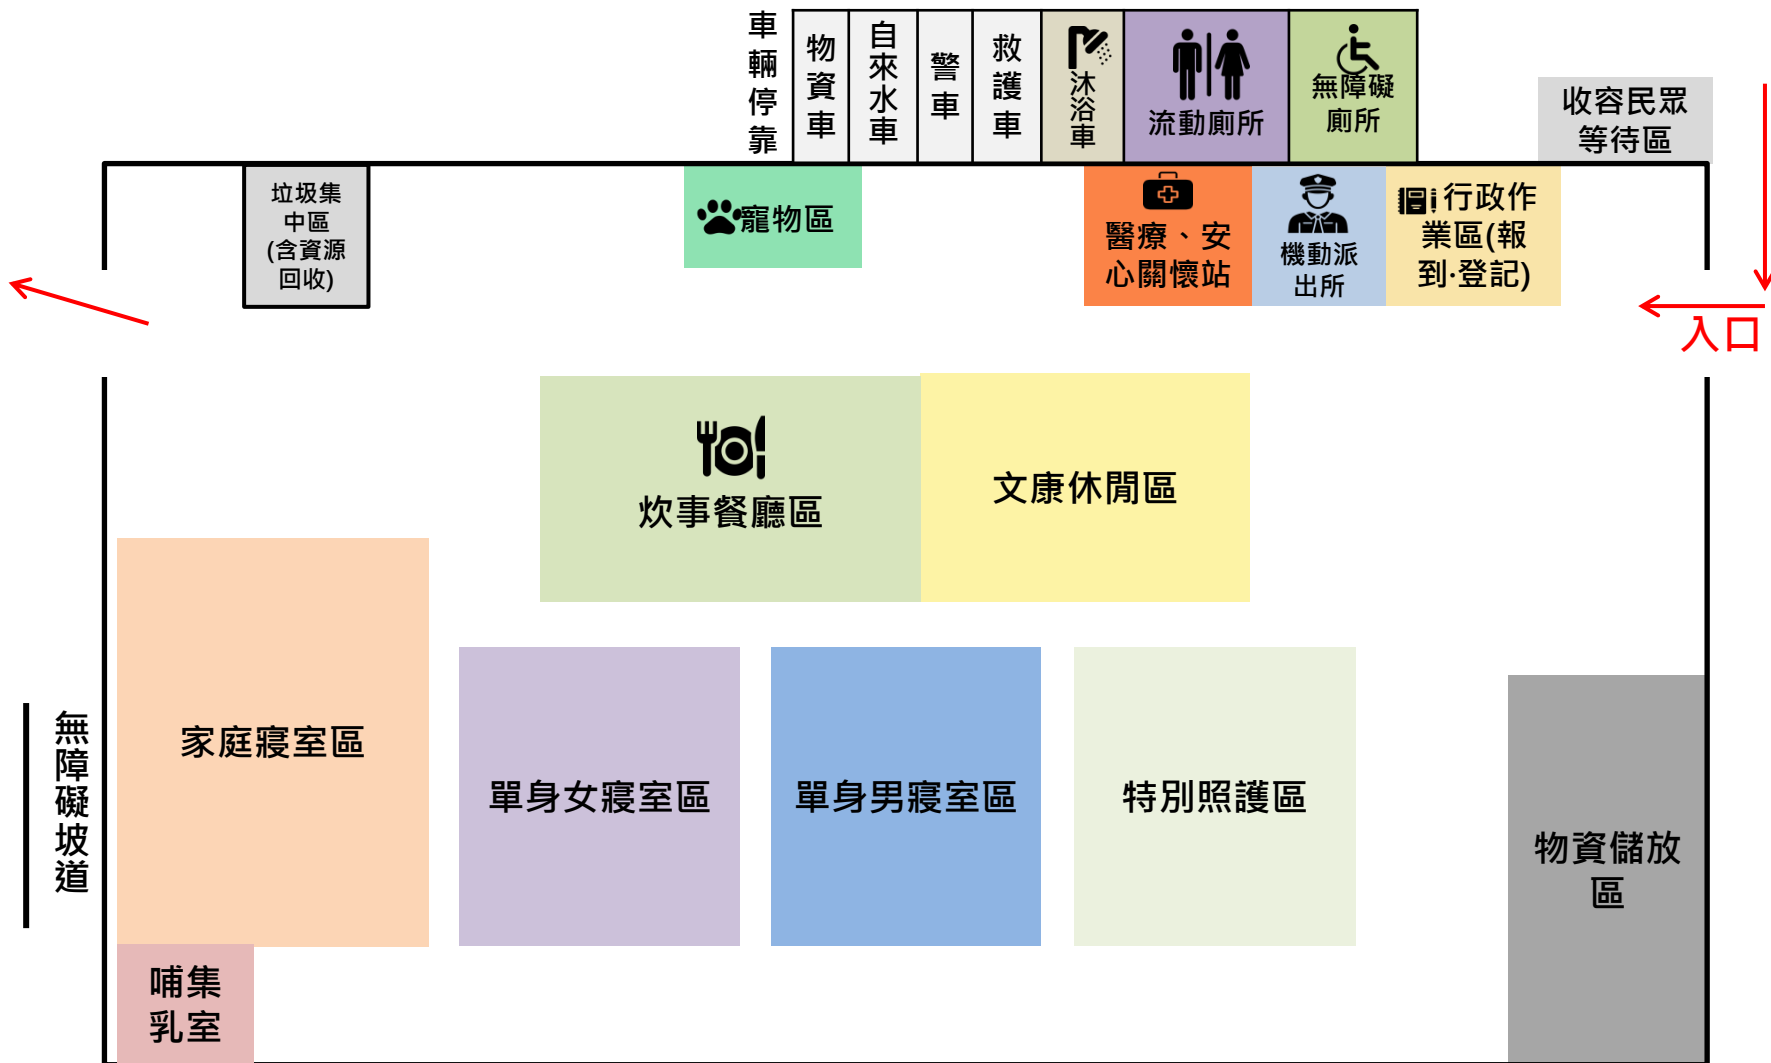

物資儲放區

炊事餐廳區

特別照護區

家庭寢室區

哺乳室

(行走動線)
入口

收容民眾等待區

行政作業區
(報到·登記)

行政作業區
(報到·登記)

特別照護區

單身男寢室區

物資儲
放區

平坦坡道 → 入口

男廁

無障
礙廁所及淋
浴室

用餐區

文康休閒區

收容民眾出入口：化育館前中正路側門
師生出入口：中正路大門

臺南市玉井區避難收容處所平面配置圖/玉井國小(操場)

臺南市玉井區避難收容處所平面配置圖/綜合體育館(室內)

臺南市玉井區避難收容處所平面配置圖/綜合體育館(室外)

臺南市玉井區避難收容處所平面配置圖/玉井工商(學生活動中心)

臺南市玉井區避難收容處所平面配置圖/玉井工商(操場)

臺南市玉井區避難收容處所平面配置圖/豐里里活動中心

臺南市玉井區避難收容處所平面配置圖/望明里活動中心

臺南市玉井區避難收容處所平面配置圖/清芳社區活動中心(1F)

臺南市玉井區避難收容處所平面配置圖/清芳社區活動中心(2F)