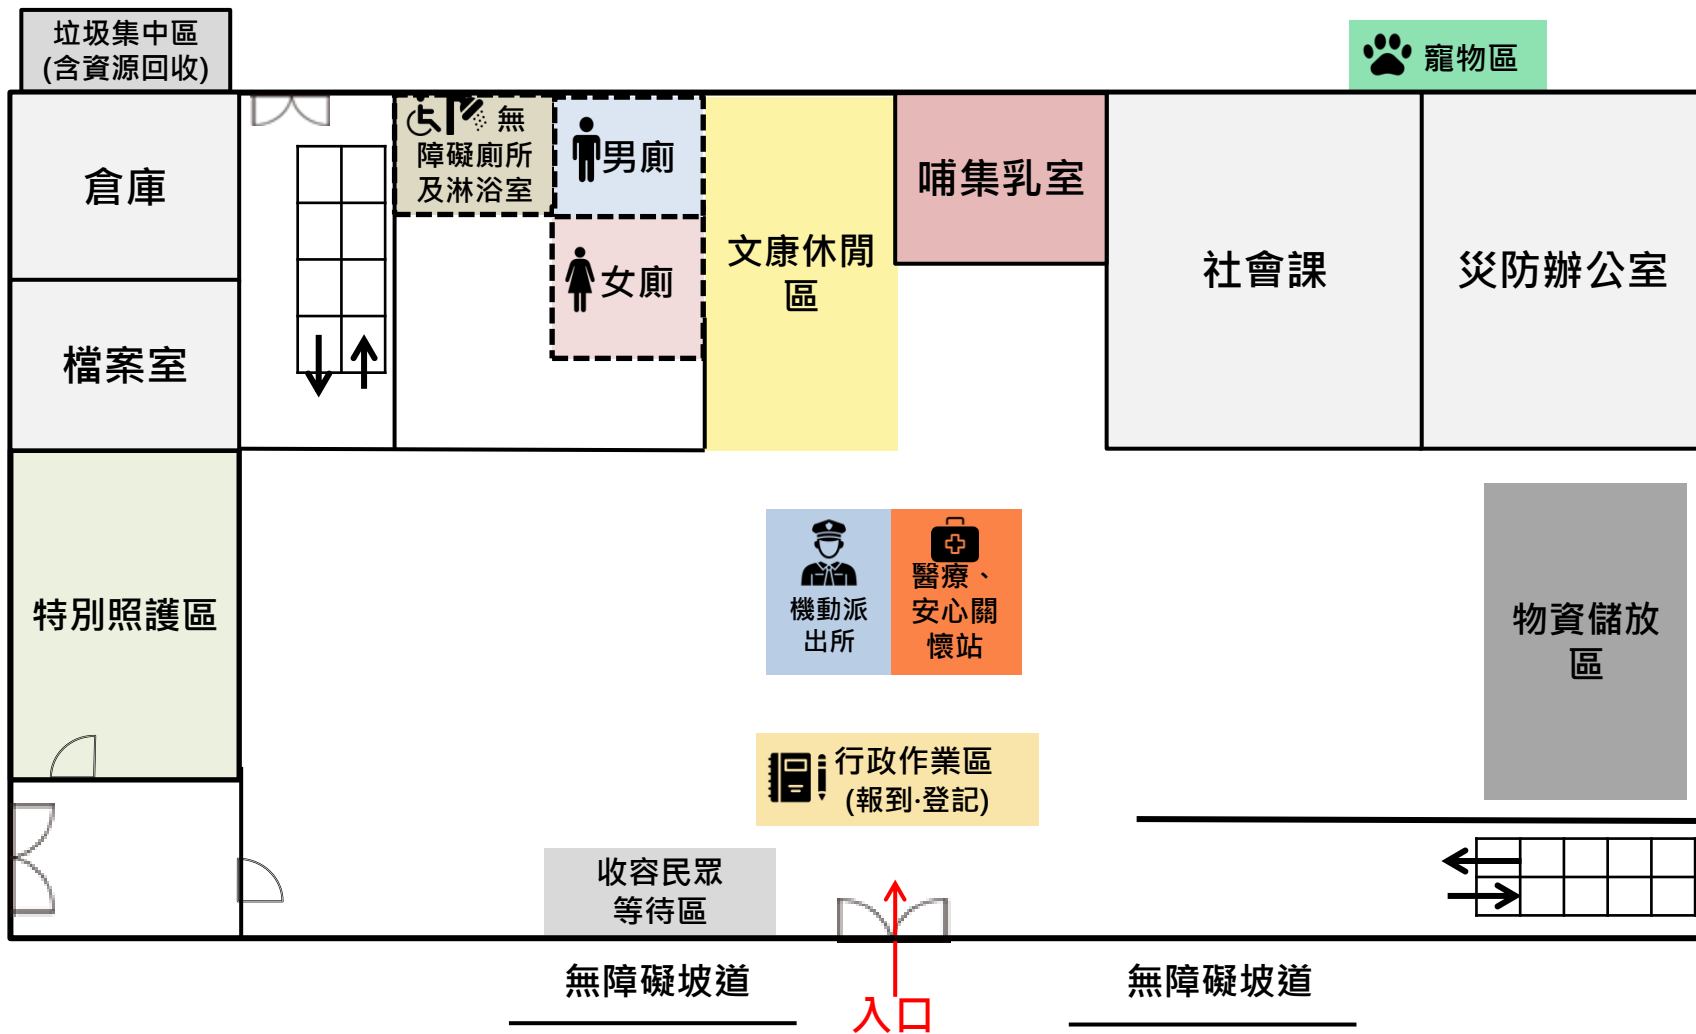

自來水車

警車

救護車

沐浴車

流動廁所

無障礙廁所

寵物區

臺南市玉井區避難收容處所平面配置圖/沙田里活動中心(1F)

平坦坡道

入口

平坦坡道

臺南市玉井區避難收容處所平面配置圖/沙田里活動中心(2F)

臺南市玉井區避難收容處所平面配置圖/玉井區公所(1F)

臺南市玉井區避難收容處所平面配置圖/玉井區公所(2F)

臺南市玉井區避難收容處所平面配置圖/玉井國小(化育館)

寵物區

垃圾集中區
(含資源回收)

女廁

哺集乳室

單身女寢室區

家庭寢室區

機動派出所

醫療、
安心關懷站

收容民眾
等待區

行政作業區
(報到·登記)

特別照護區

單身男寢室區

物資儲
放區

平坦坡道 → 入口

男廁

無障
礙廁所及淋
浴室

用餐區