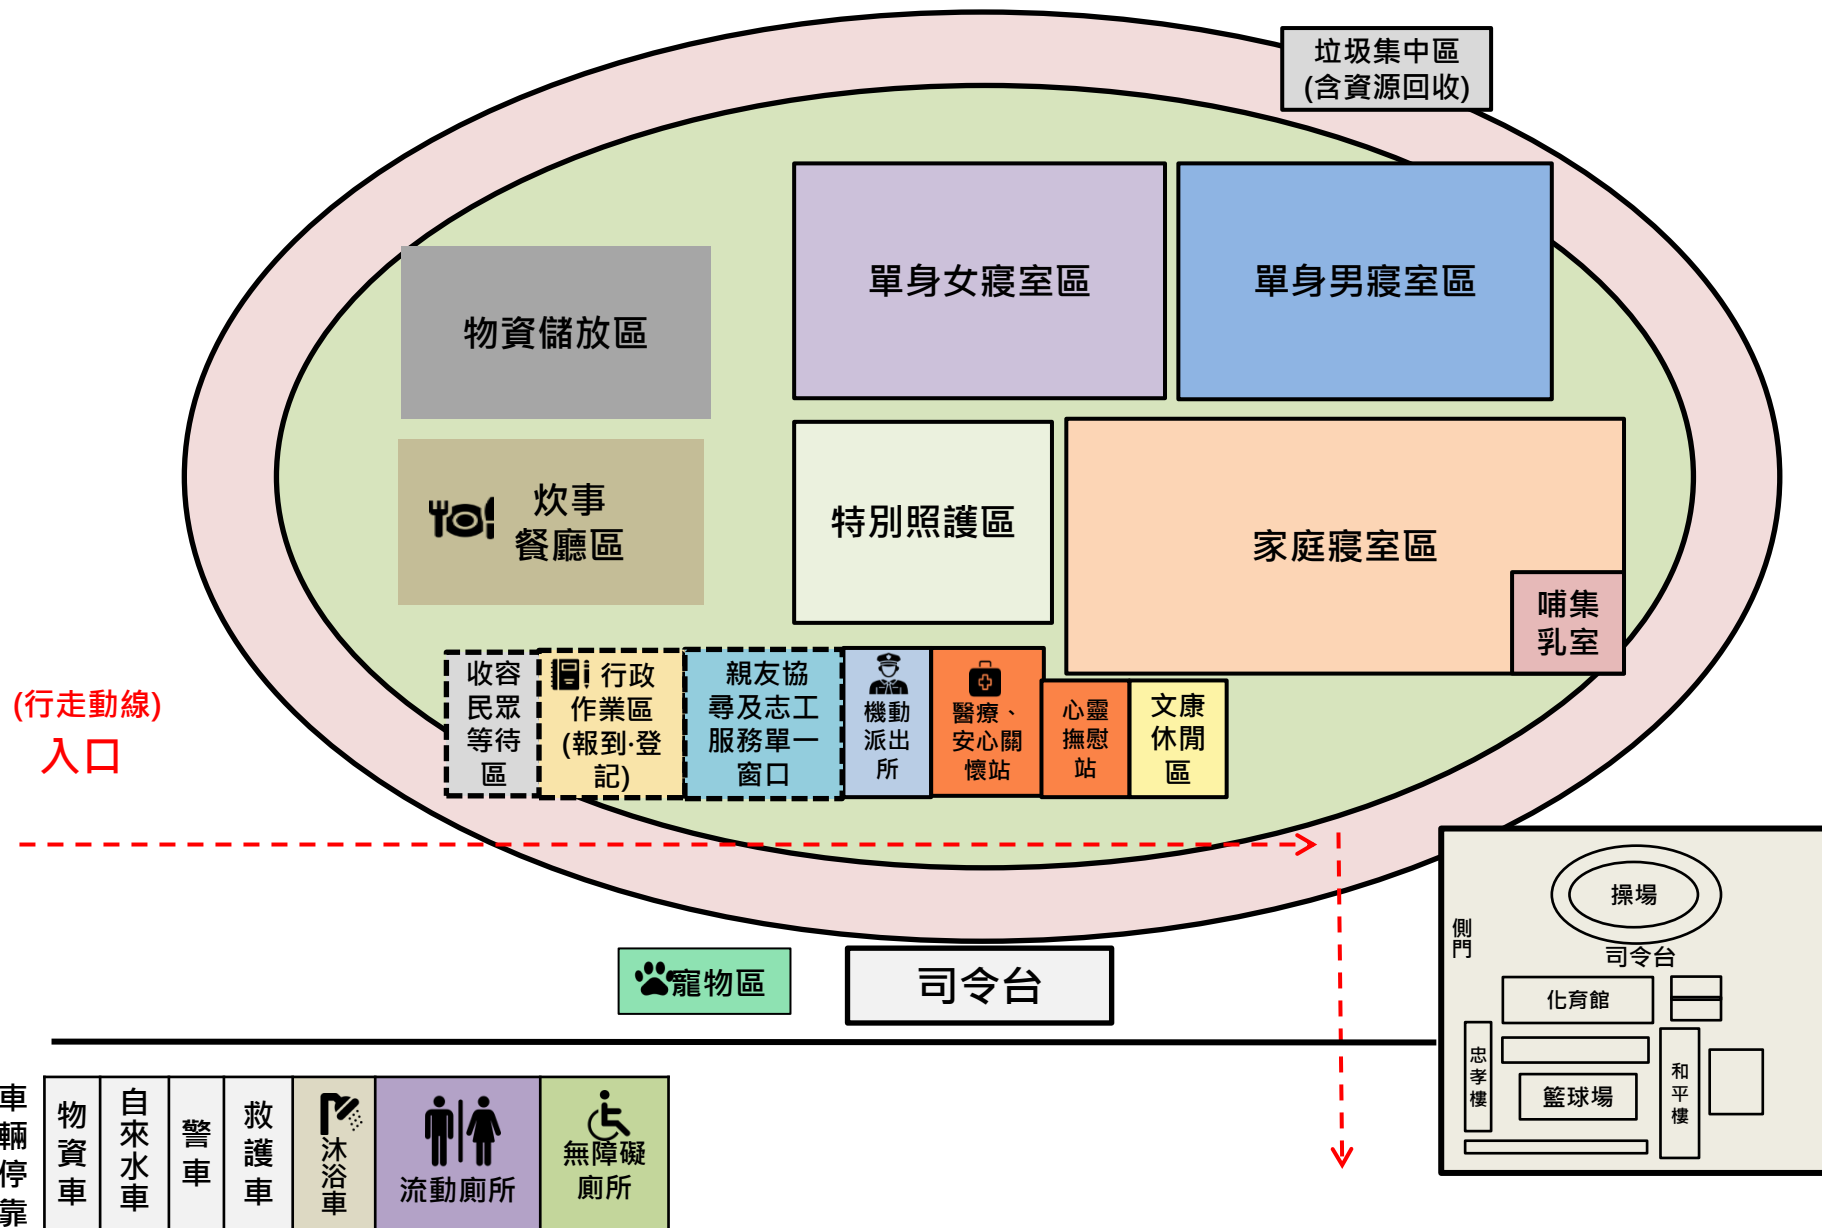

物資儲放區

炊事餐廳區

特別照護區

家庭寢室區

哺乳室

(行走動線)
入口

收容民眾等待區

行政作業區
(報到·登記)

垃圾集中區
(含資源回收)

女廁

哺集乳室

單身女寢室區

家庭寢室區

機動派出所

醫療、
安心關懷站

收容民眾
等待區

行政作業區
(報到·登記)

特別照護區

單身男寢室區

物資儲
放區

平坦坡道 → 入口

男廁

無障
礙廁所及淋
浴室

用餐區

文康休閒區

收容民眾出入口：化育館前中正路側門
師生出入口：中正路大門

臺南市玉井區避難收容處所平面配置圖/玉井國小(操場)

臺南市玉井區避難收容處所平面配置圖/綜合體育館(室內)

臺南市玉井區避難收容處所平面配置圖/綜合體育館(室外)

臺南市玉井區避難收容處所平面配置圖/玉井工商(學生活動中心)

臺南市玉井區避難收容處所平面配置圖/玉井工商(操場)

臺南市玉井區避難收容處所平面配置圖/豐里里活動中心