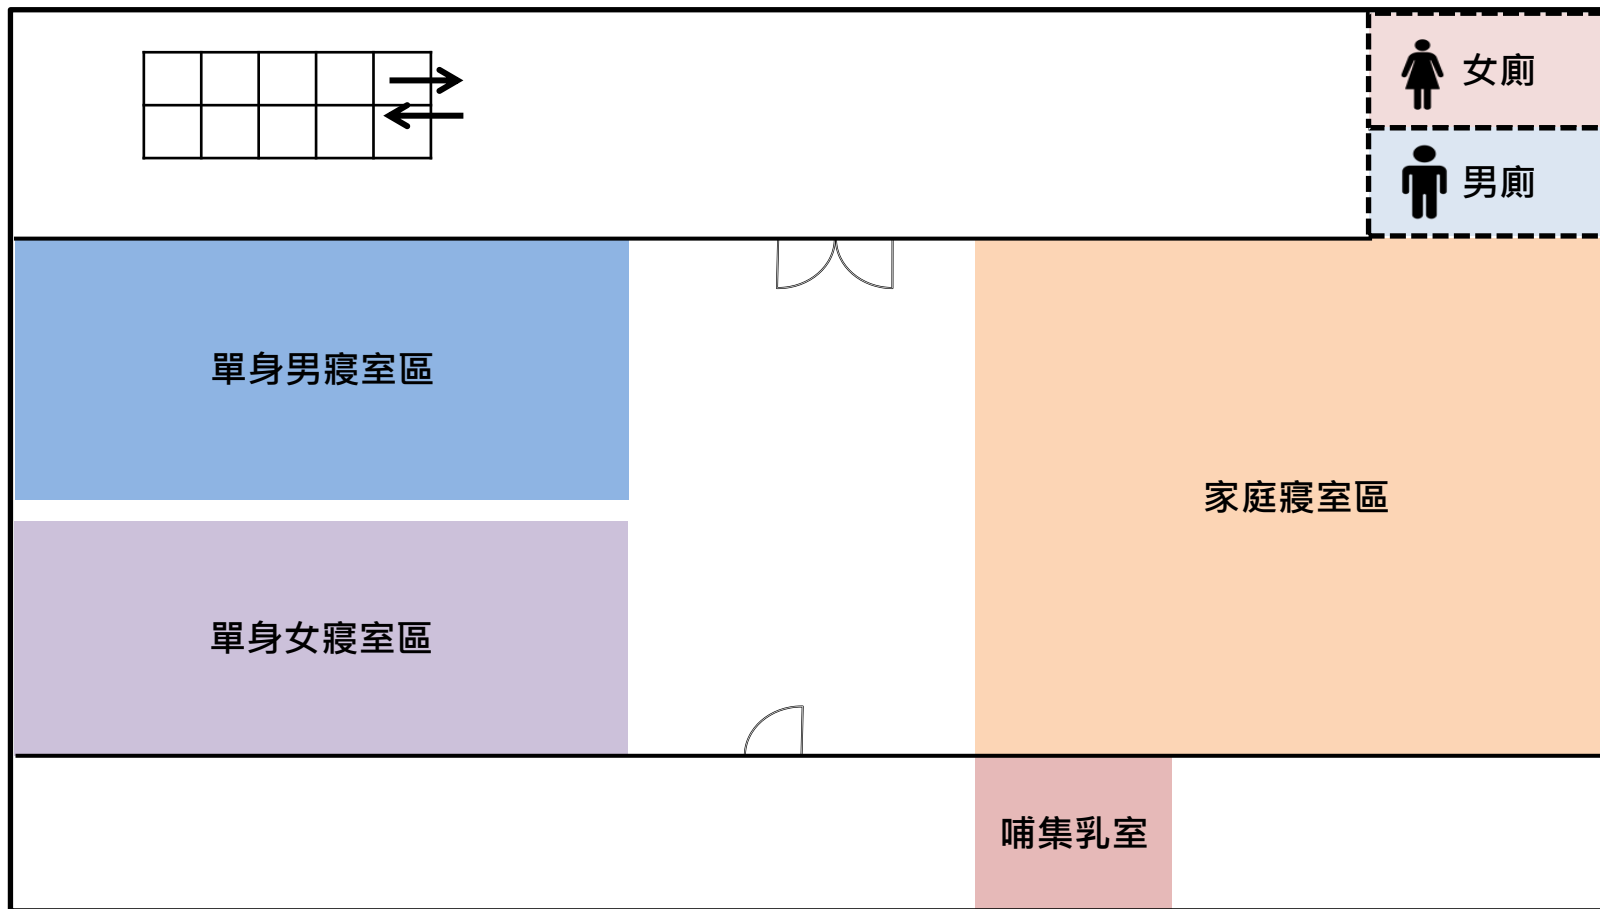

臺南市玉井區避難收容處所平面配置圖/沙田里活動中心(2F)