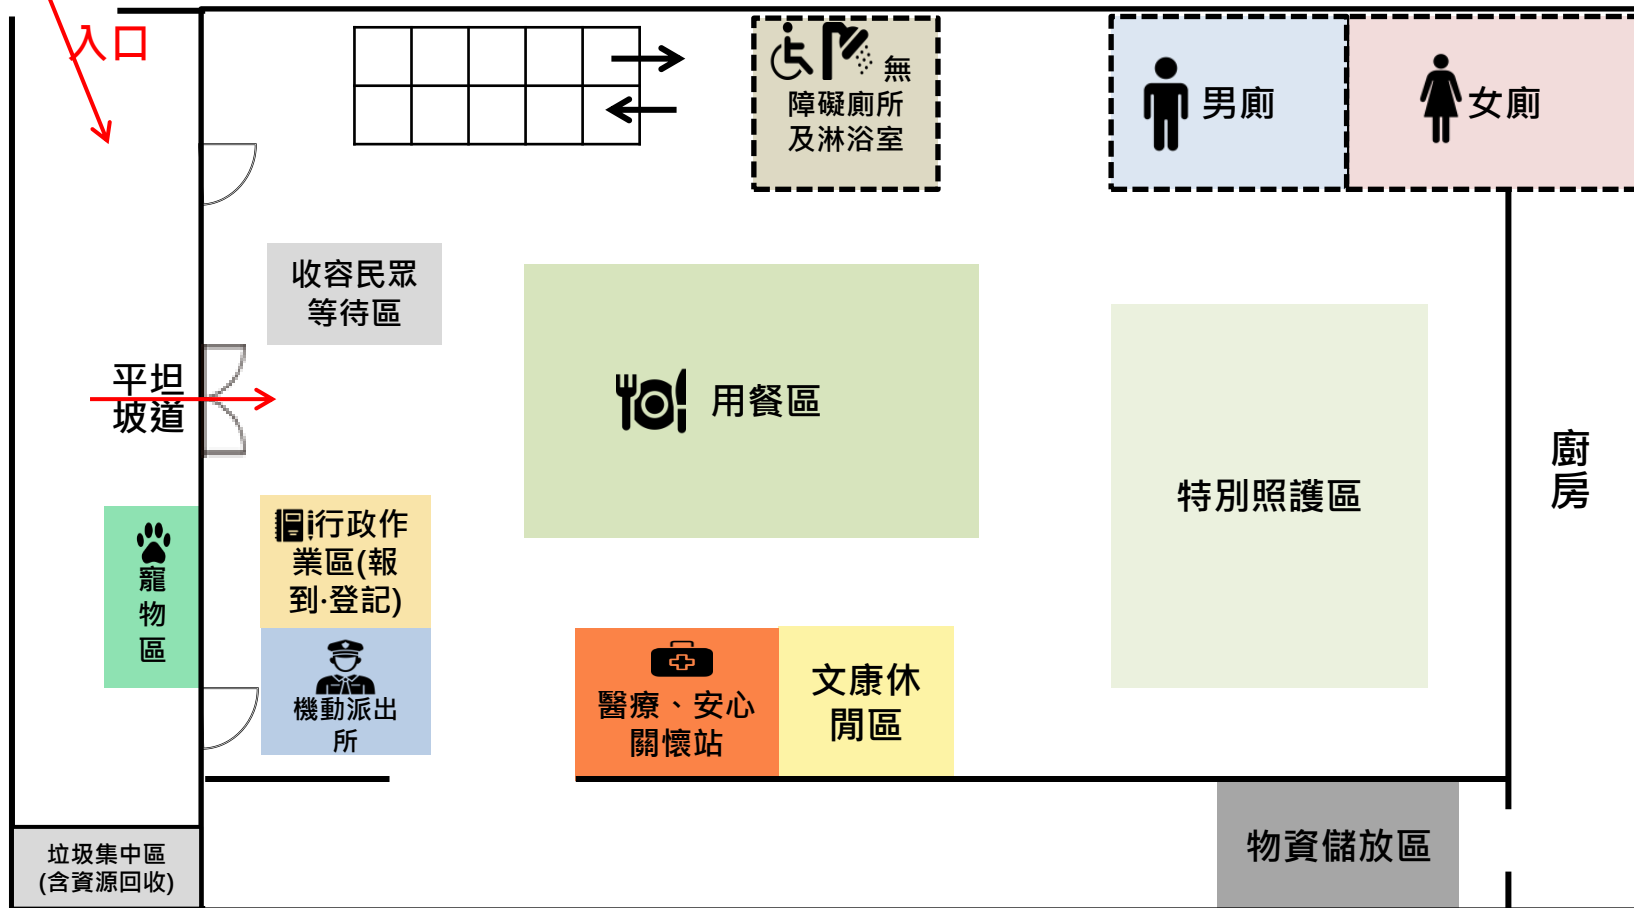

物資儲放區

炊事餐廳區

特別照護區

家庭寢室區

哺乳室

(行走動線)
入口

收容民眾等待區

行政作業區
(報到·登記)

自來水車

警車

救護車

沐浴車

流動廁所

無障礙廁所

寵物區

臺南市玉井區避難收容處所平面配置圖/沙田里活動中心(1F)

平坦坡道

入口

平坦坡道

臺南市玉井區避難收容處所平面配置圖/沙田里活動中心(2F)

臺南市玉井區避難收容處所平面配置圖/玉井區公所(1F)

臺南市玉井區避難收容處所平面配置圖/玉井區公所(2F)

臺南市玉井區避難收容處所平面配置圖/玉井國小(化育館)

寵物區

垃圾集中區
(含資源回收)

女廁

哺集乳室

單身女寢室區

家庭寢室區

機動派出所

醫療、
安心關懷站

收容民眾
等待區