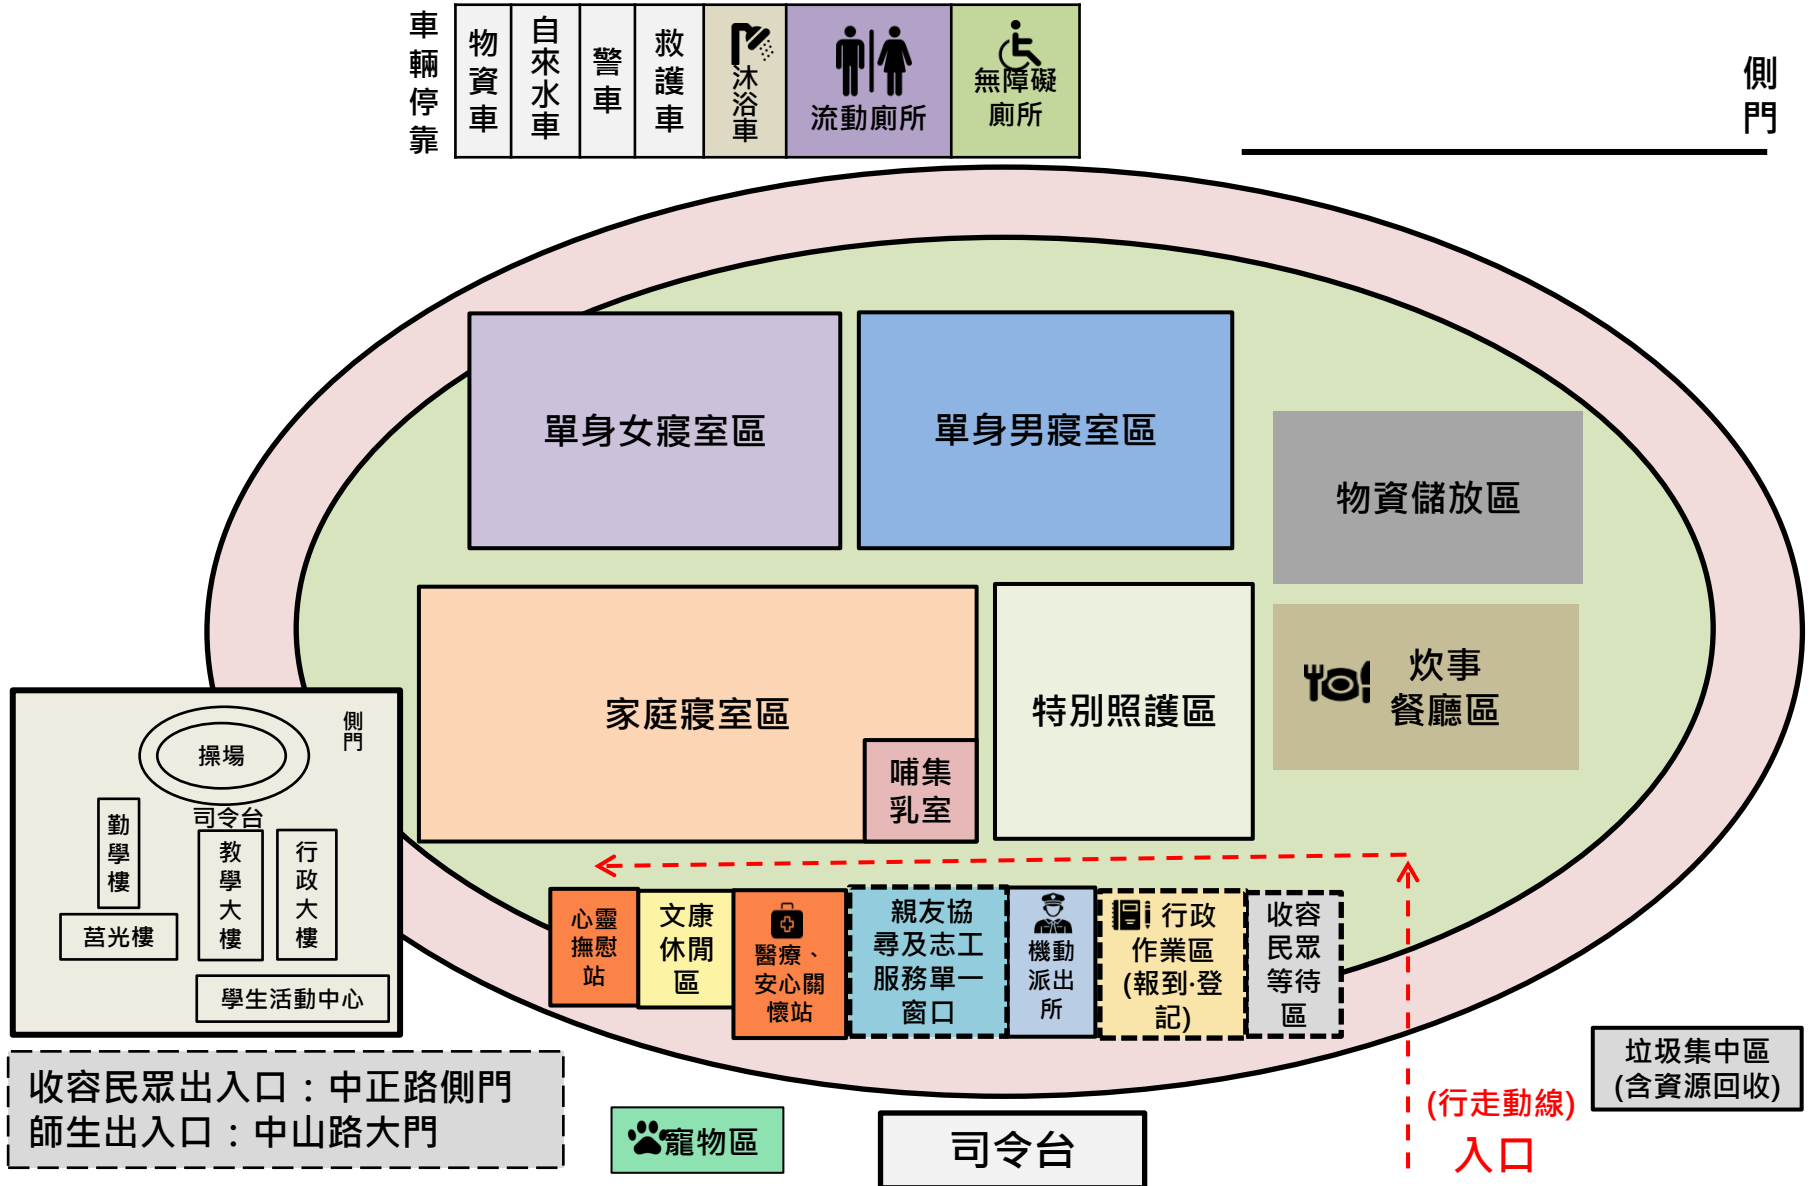

物資儲放區

炊事餐廳區

特別照護區

家庭寢室區

哺乳室

(行走動線)
入口

收容民眾等待區

行政作業區
(報到·登記)

行政作業區
(報到·登記)

特別照護區

單身男寢室區

物資儲
放區

平坦坡道 → 入口

男廁

無障
礙廁所及淋
浴室

用餐區

文康休閒區

收容民眾出入口：化育館前中正路側門
師生出入口：中正路大門

臺南市玉井區避難收容處所平面配置圖/玉井國小(操場)

臺南市玉井區避難收容處所平面配置圖/綜合體育館(室內)

臺南市玉井區避難收容處所平面配置圖/綜合體育館(室外)

臺南市玉井區避難收容處所平面配置圖/玉井工商(學生活動中心)

臺南市玉井區避難收容處所平面配置圖/玉井工商(操場)

臺南市玉井區避難收容處所平面配置圖/豐里里活動中心

臺南市玉井區避難收容處所平面配置圖/望明里活動中心

臺南市玉井區避難收容處所平面配置圖/清芳社區活動中心(1F)

臺南市玉井區避難收容處所平面配置圖/清芳社區活動中心(2F)