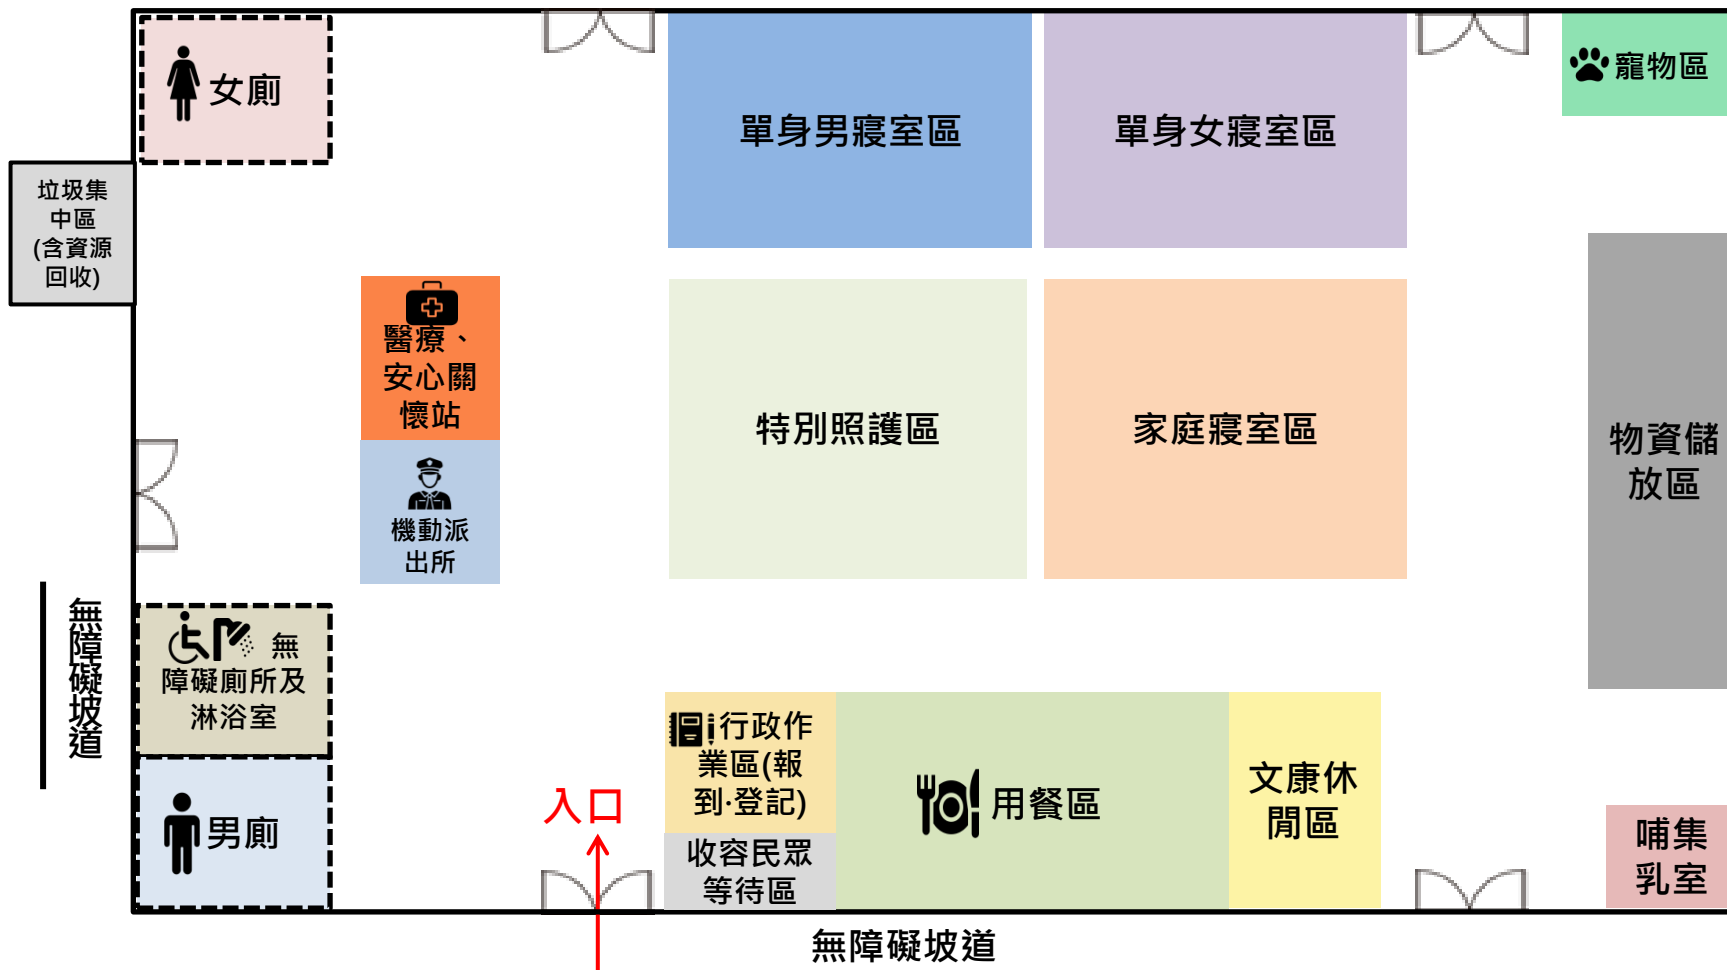

臺南市玉井區避難收容處所平面配置圖/玉井國中(學生活動中心)

2F 男廁、女廁及淋浴室

收容民眾出入口：大成路側門
師生出入口：大成路大門

臺南市玉井區避難收容處所平面配置圖/玉井國中(操場)

收容民眾出入口：大成路側門
師生出入口：大成路大門

垃圾集中區
(含資源回收)

單身男寢室區

單身女寢室區

物資儲放區

炊事餐廳區

特別照護區

家庭寢室區

哺乳室

(行走動線)
入口

收容民眾等待區

行政作業區
(報到·登記)

垃圾集中區
(含資源回收)

女廁

哺集乳室

單身女寢室區

家庭寢室區

機動派出所

醫療、
安心關懷站

收容民眾
等待區

行政作業區
(報到·登記)

特別照護區

單身男寢室區

物資儲
放區

平坦坡道 → 入口

男廁

無障
礙廁所及淋
浴室

用餐區