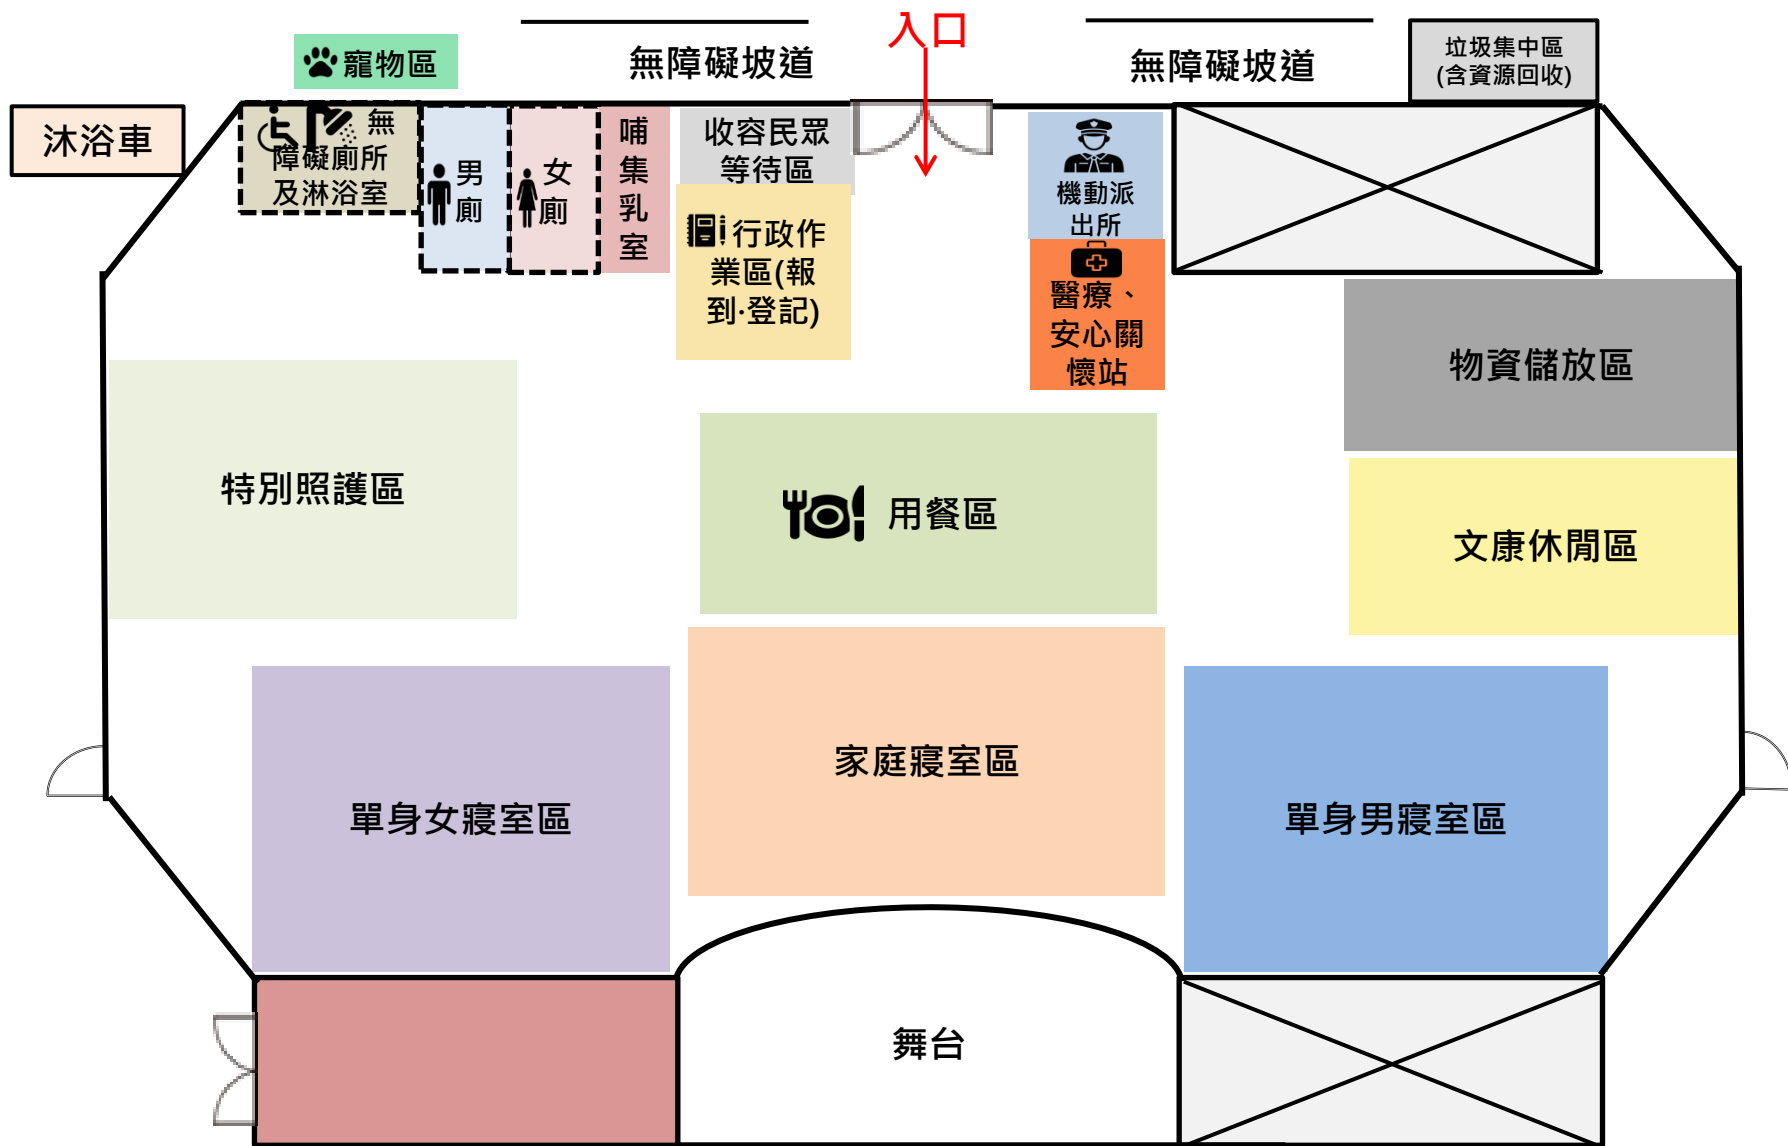

垃圾集中區
(含資源回收)

女廁

哺集乳室

單身女寢室區

家庭寢室區

機動派出所

醫療、
安心關懷站

收容民眾
等待區

行政作業區
(報到·登記)

特別照護區

單身男寢室區

物資儲
放區

平坦坡道 → 入口

男廁

無障
礙廁所及淋
浴室

用餐區

文康休閒區

收容民眾出入口：化育館前中正路側門
師生出入口：中正路大門

臺南市玉井區避難收容處所平面配置圖/玉井國小(操場)

臺南市玉井區避難收容處所平面配置圖/綜合體育館(室內)

臺南市玉井區避難收容處所平面配置圖/綜合體育館(室外)

臺南市玉井區避難收容處所平面配置圖/玉井工商(學生活動中心)

臺南市玉井區避難收容處所平面配置圖/玉井工商(操場)

臺南市玉井區避難收容處所平面配置圖/豐里里活動中心