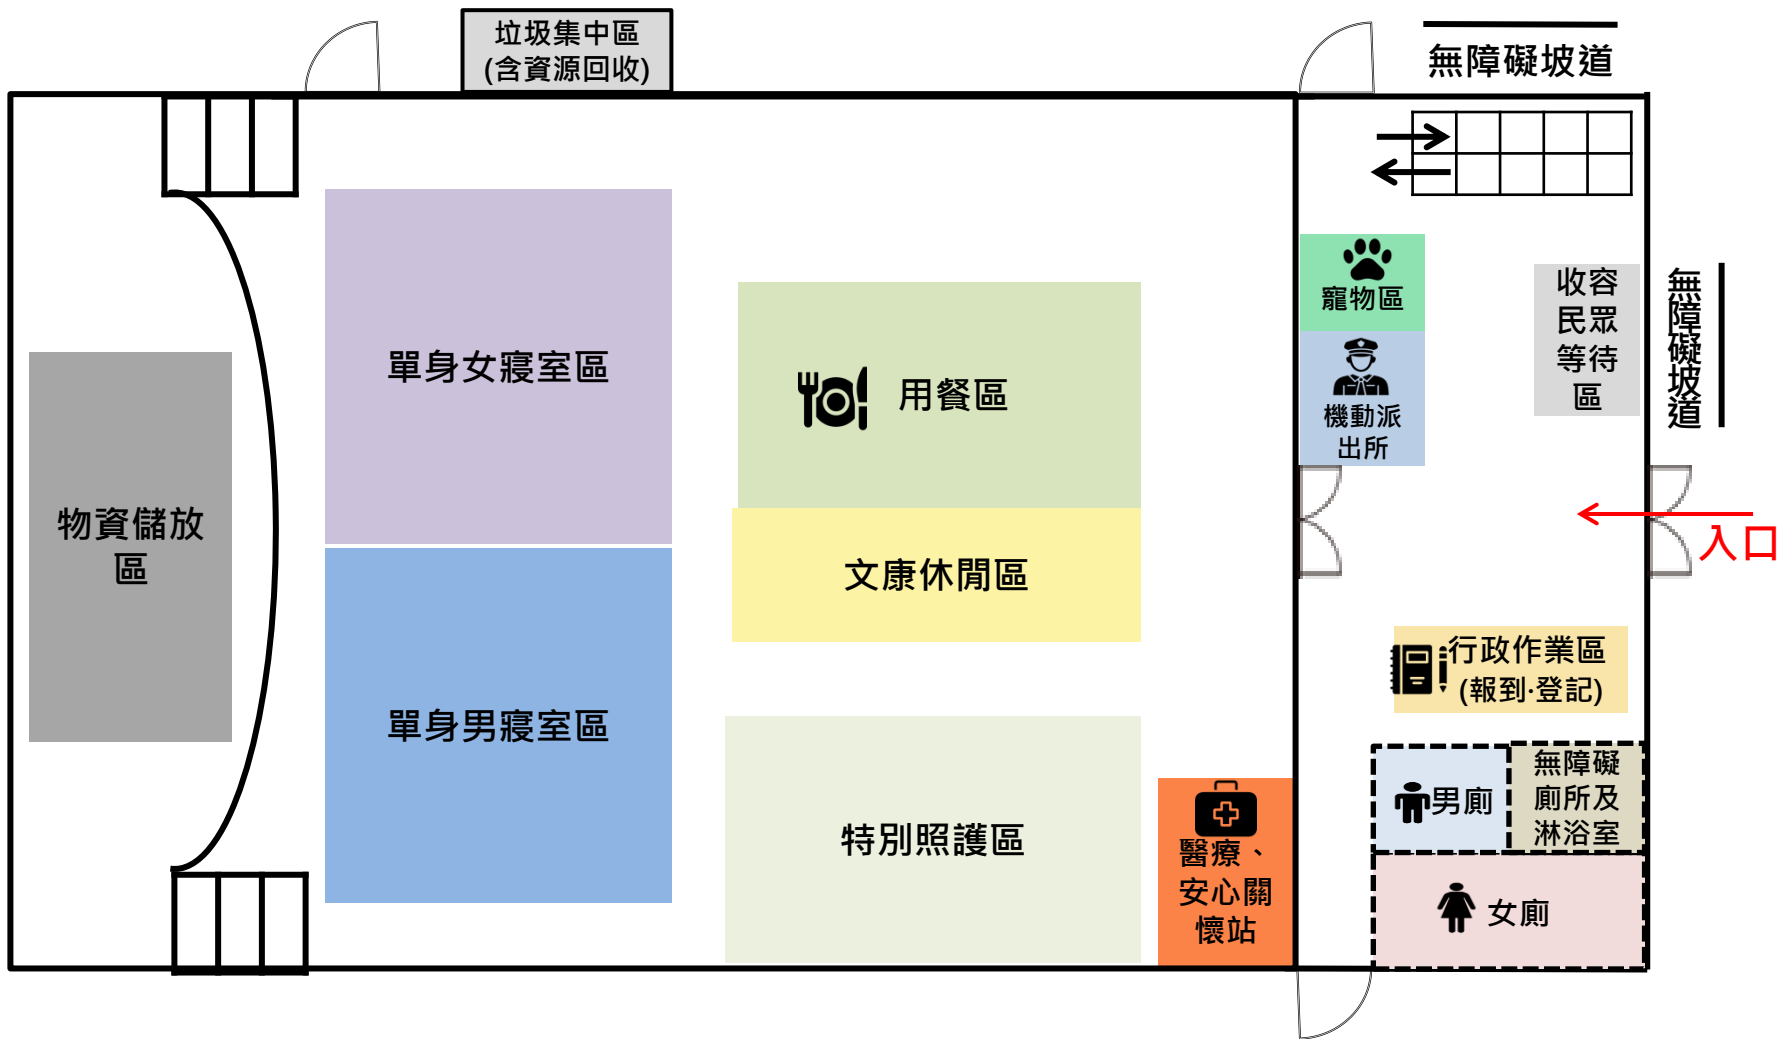

垃圾集中區
(含資源回收)

女廁

哺集乳室

單身女寢室區

家庭寢室區

機動派出所

醫療、
安心關懷站

收容民眾
等待區

行政作業區
(報到·登記)

特別照護區

單身男寢室區

物資儲
放區

平坦坡道 → 入口

男廁

無障
礙廁所及淋
浴室

用餐區

文康休閒區

收容民眾出入口：化育館前中正路側門
師生出入口：中正路大門

臺南市玉井區避難收容處所平面配置圖/玉井國小(操場)

臺南市玉井區避難收容處所平面配置圖/綜合體育館(室內)

臺南市玉井區避難收容處所平面配置圖/綜合體育館(室外)

臺南市玉井區避難收容處所平面配置圖/玉井工商(學生活動中心)

臺南市玉井區避難收容處所平面配置圖/玉井工商(操場)

臺南市玉井區避難收容處所平面配置圖/豐里里活動中心

臺南市玉井區避難收容處所平面配置圖/望明里活動中心

臺南市玉井區避難收容處所平面配置圖/清芳社區活動中心(1F)

臺南市玉井區避難收容處所平面配置圖/清芳社區活動中心(2F)