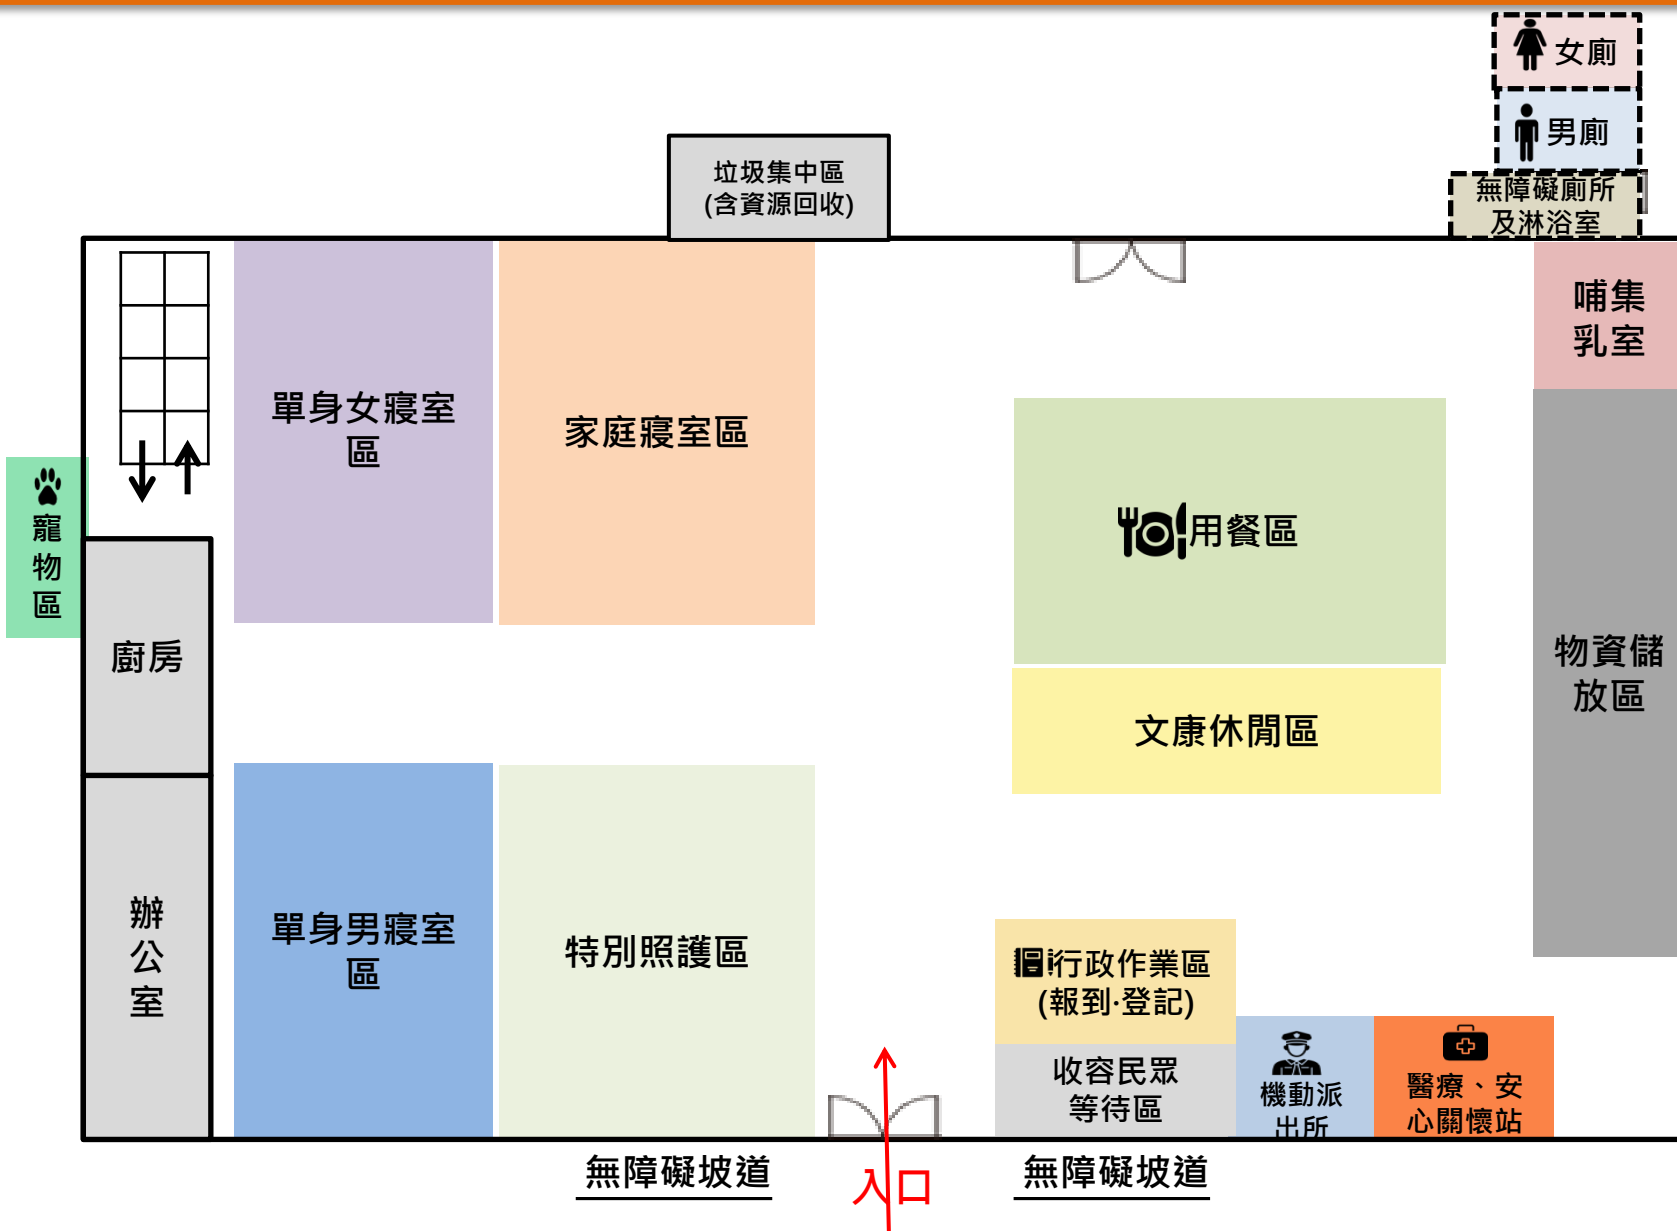

物資儲放區

炊事餐廳區

特別照護區

家庭寢室區

哺乳室

(行走動線)
入口

收容民眾等待區

行政作業區
(報到·登記)

行政作業區
(報到·登記)

特別照護區

單身男寢室區

物資儲
放區

平坦坡道 → 入口

男廁

無障
礙廁所及淋
浴室

用餐區

文康休閒區

收容民眾出入口：化育館前中正路側門
師生出入口：中正路大門

臺南市玉井區避難收容處所平面配置圖/玉井國小(操場)

臺南市玉井區避難收容處所平面配置圖/綜合體育館(室內)

臺南市玉井區避難收容處所平面配置圖/綜合體育館(室外)

臺南市玉井區避難收容處所平面配置圖/玉井工商(學生活動中心)

臺南市玉井區避難收容處所平面配置圖/玉井工商(操場)

臺南市玉井區避難收容處所平面配置圖/豐里里活動中心

臺南市玉井區避難收容處所平面配置圖/望明里活動中心

臺南市玉井區避難收容處所平面配置圖/清芳社區活動中心(1F)

臺南市玉井區避難收容處所平面配置圖/清芳社區活動中心(2F)