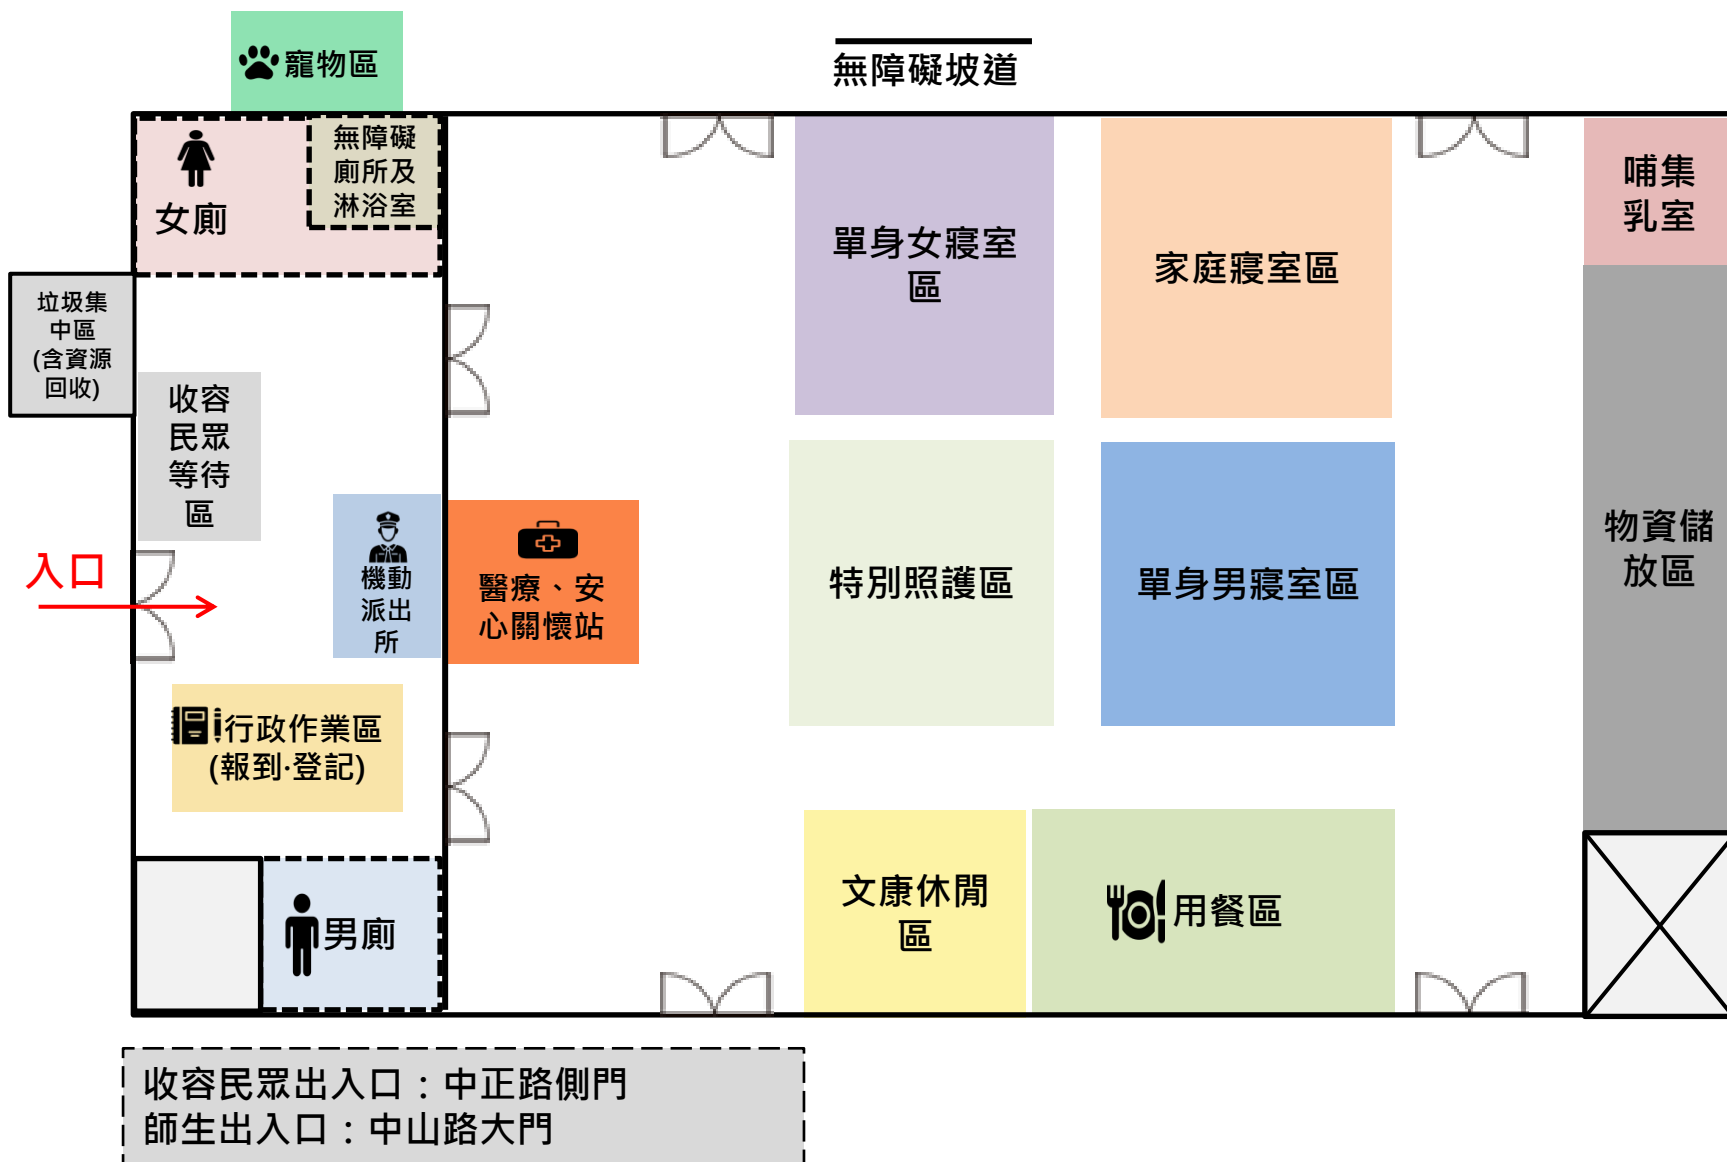

垃圾集中區
(含資源回收)

女廁

哺集乳室

單身女寢室區

家庭寢室區

機動派出所

醫療、
安心關懷站

收容民眾
等待區

行政作業區
(報到·登記)

特別照護區

單身男寢室區

物資儲
放區

平坦坡道 → 入口

男廁

無障
礙廁所及淋
浴室

用餐區

文康休閒區

收容民眾出入口：化育館前中正路側門
師生出入口：中正路大門

臺南市玉井區避難收容處所平面配置圖/玉井國小(操場)

臺南市玉井區避難收容處所平面配置圖/綜合體育館(室內)

臺南市玉井區避難收容處所平面配置圖/綜合體育館(室外)

臺南市玉井區避難收容處所平面配置圖/玉井工商(學生活動中心)

臺南市玉井區避難收容處所平面配置圖/玉井工商(操場)

臺南市玉井區避難收容處所平面配置圖/豐里里活動中心

臺南市玉井區避難收容處所平面配置圖/望明里活動中心

臺南市玉井區避難收容處所平面配置圖/清芳社區活動中心(1F)

臺南市玉井區避難收容處所平面配置圖/清芳社區活動中心(2F)