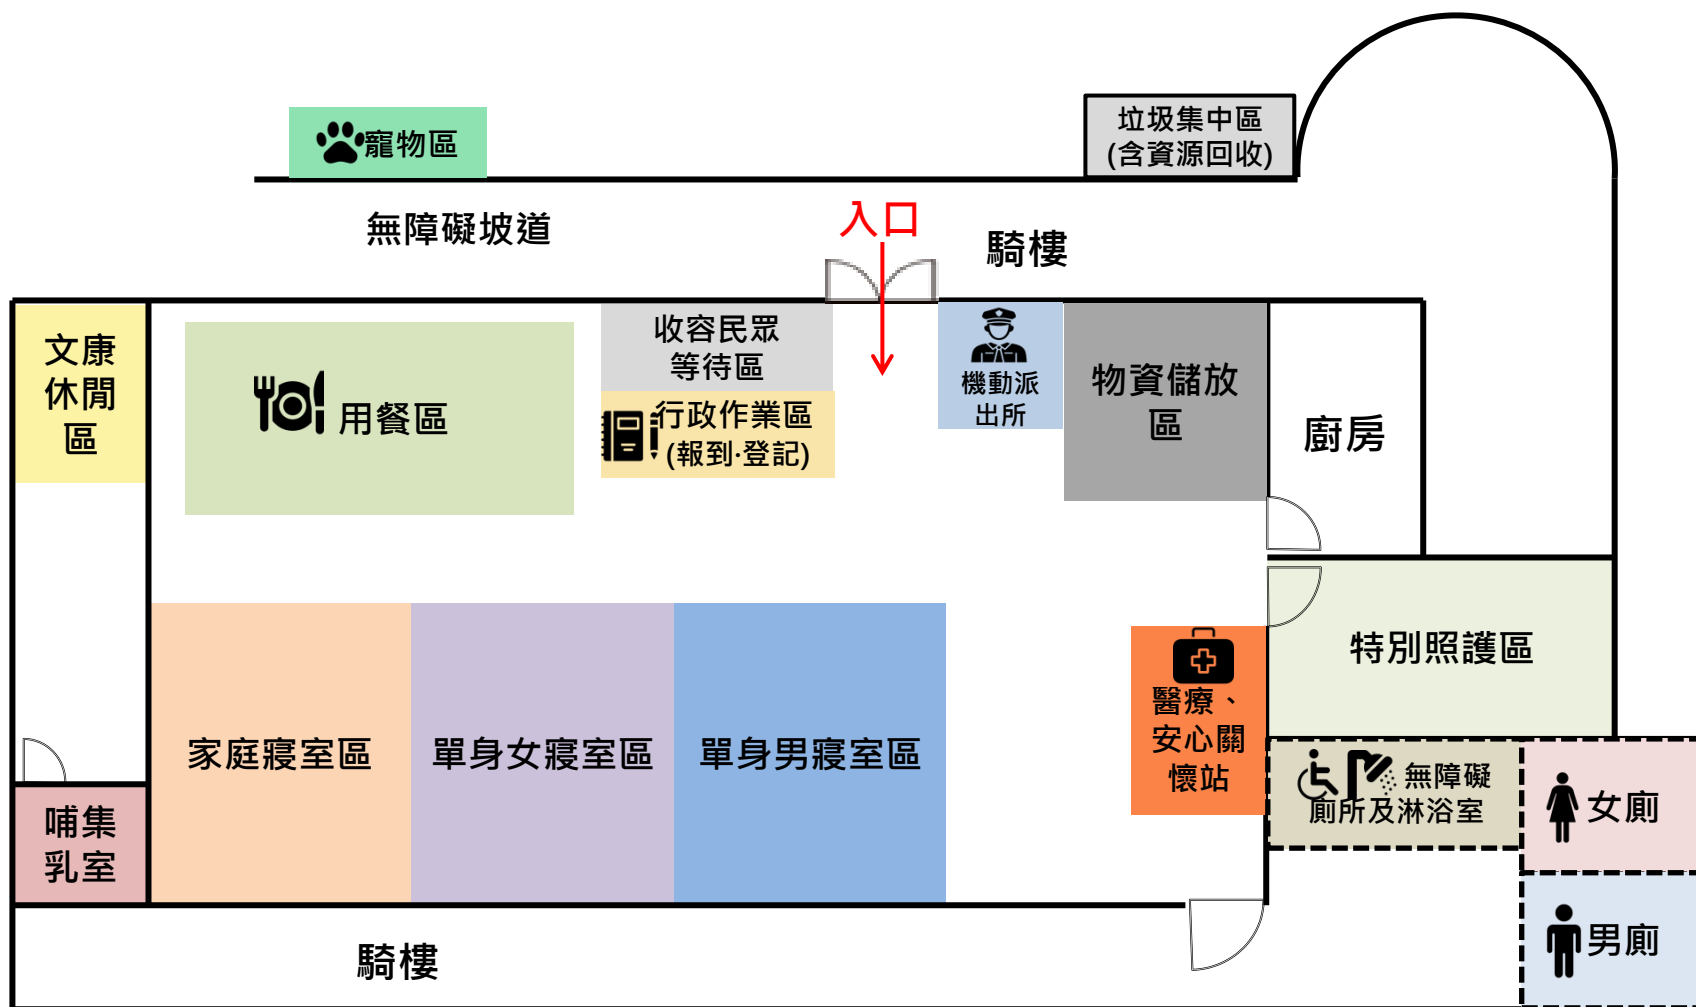

垃圾集中區
(含資源回收)

女廁

哺集乳室

單身女寢室區

家庭寢室區

機動派出所

醫療、
安心關懷站

收容民眾
等待區

行政作業區
(報到·登記)

特別照護區

單身男寢室區

物資儲
放區

平坦坡道 → 入口

男廁

無障
礙廁所及淋
浴室

用餐區

文康休閒區

收容民眾出入口：化育館前中正路側門
師生出入口：中正路大門

臺南市玉井區避難收容處所平面配置圖/玉井國小(操場)

臺南市玉井區避難收容處所平面配置圖/綜合體育館(室內)

臺南市玉井區避難收容處所平面配置圖/綜合體育館(室外)

臺南市玉井區避難收容處所平面配置圖/玉井工商(學生活動中心)

臺南市玉井區避難收容處所平面配置圖/玉井工商(操場)

臺南市玉井區避難收容處所平面配置圖/豐里里活動中心

臺南市玉井區避難收容處所平面配置圖/望明里活動中心

臺南市玉井區避難收容處所平面配置圖/清芳社區活動中心(1F)

臺南市玉井區避難收容處所平面配置圖/清芳社區活動中心(2F)