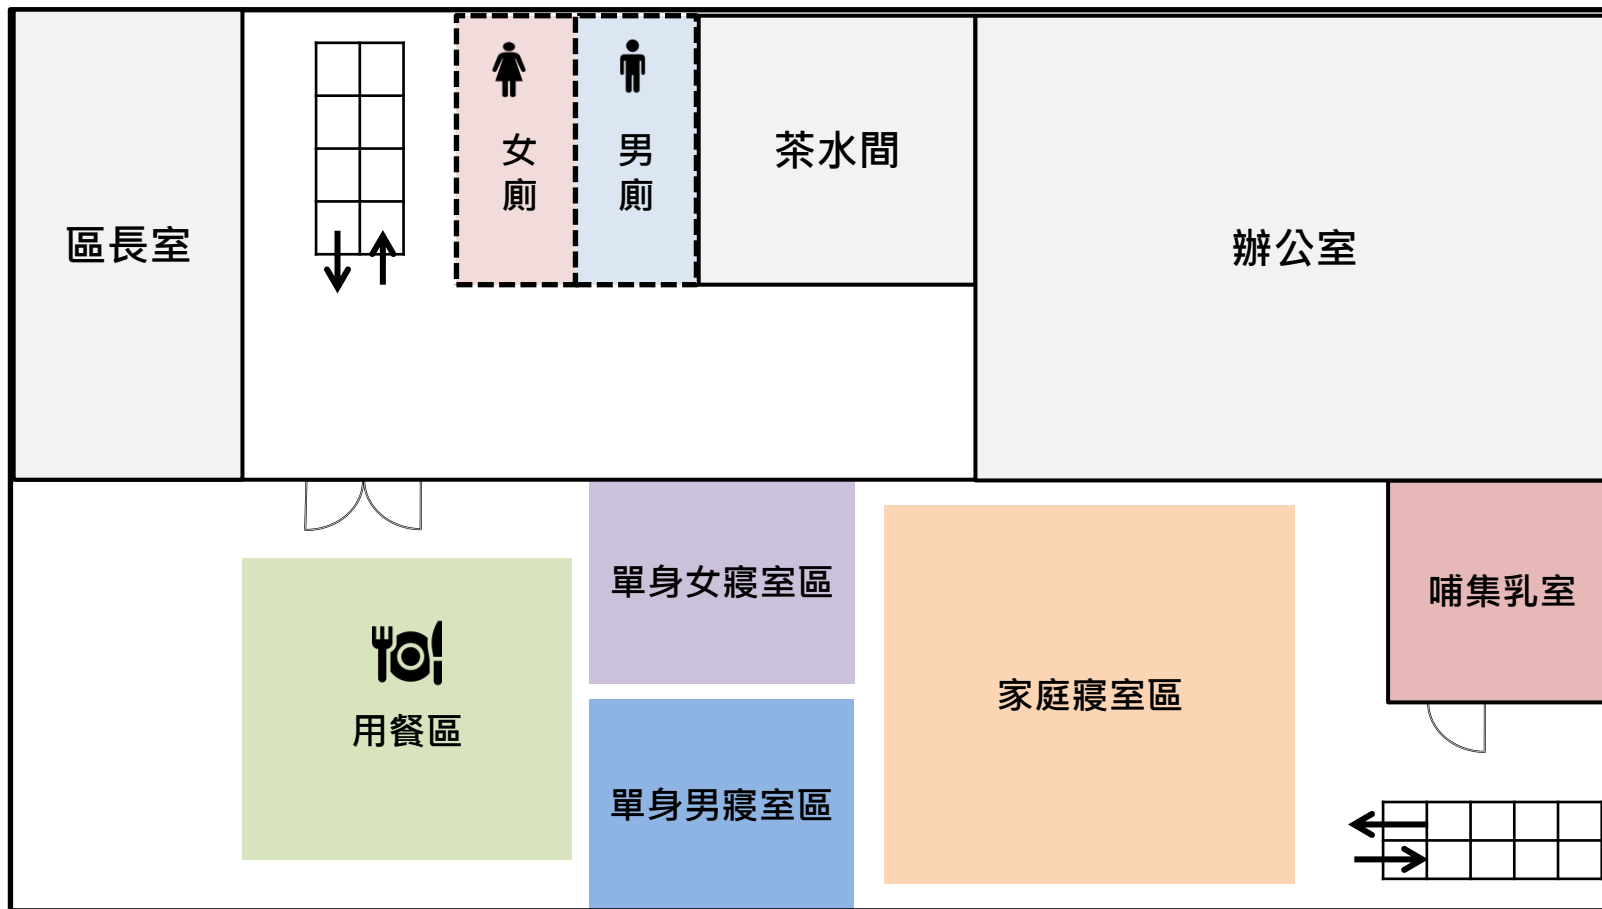

自來水車

警車

救護車

沐浴車

流動廁所

無障礙廁所

寵物區

臺南市玉井區避難收容處所平面配置圖/沙田里活動中心(1F)

平坦坡道

入口

平坦坡道

臺南市玉井區避難收容處所平面配置圖/沙田里活動中心(2F)

臺南市玉井區避難收容處所平面配置圖/玉井區公所(1F)

臺南市玉井區避難收容處所平面配置圖/玉井區公所(2F)

臺南市玉井區避難收容處所平面配置圖/玉井國小(化育館)

寵物區

垃圾集中區
(含資源回收)

女廁

哺集乳室

單身女寢室區

家庭寢室區

機動派出所

醫療、
安心關懷站

收容民眾
等待區

行政作業區
(報到·登記)

特別照護區

單身男寢室區

物資儲
放區

平坦坡道 → 入口

男廁

無障
礙廁所及淋
浴室

用餐區