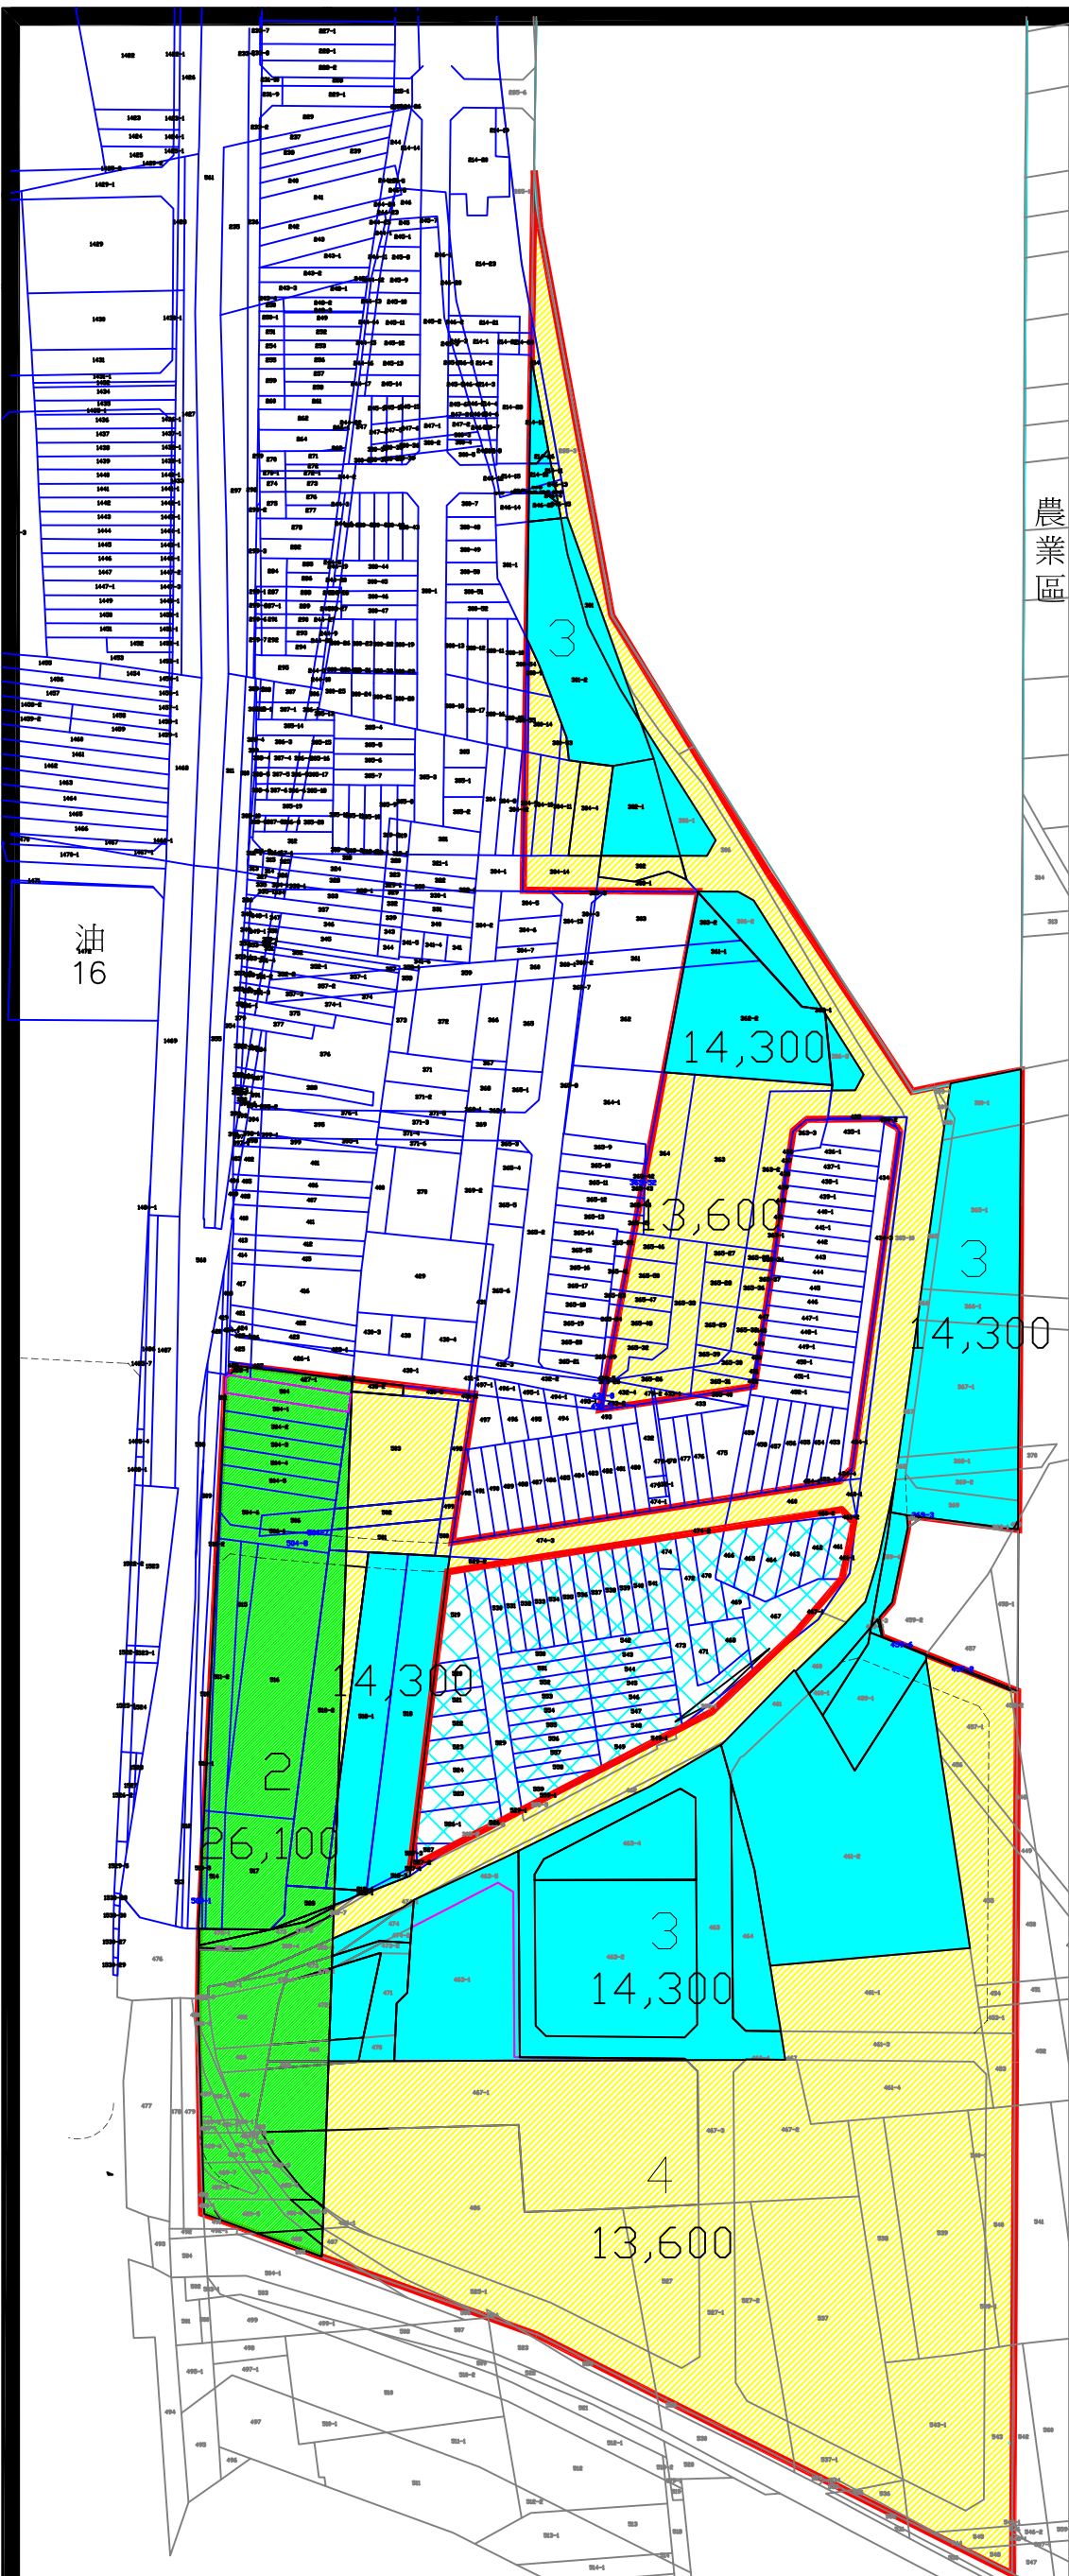

SCALE: 2000

國中
(文中)
74

圖例

-  範圍線
-  1 27,400元/m²
-  2 26,100元/m²
-  3 14,300元/m²
-  4 13,600元/m²

臺南市第137期福國(三)自辦市地重劃區
重劃前地價評議圖