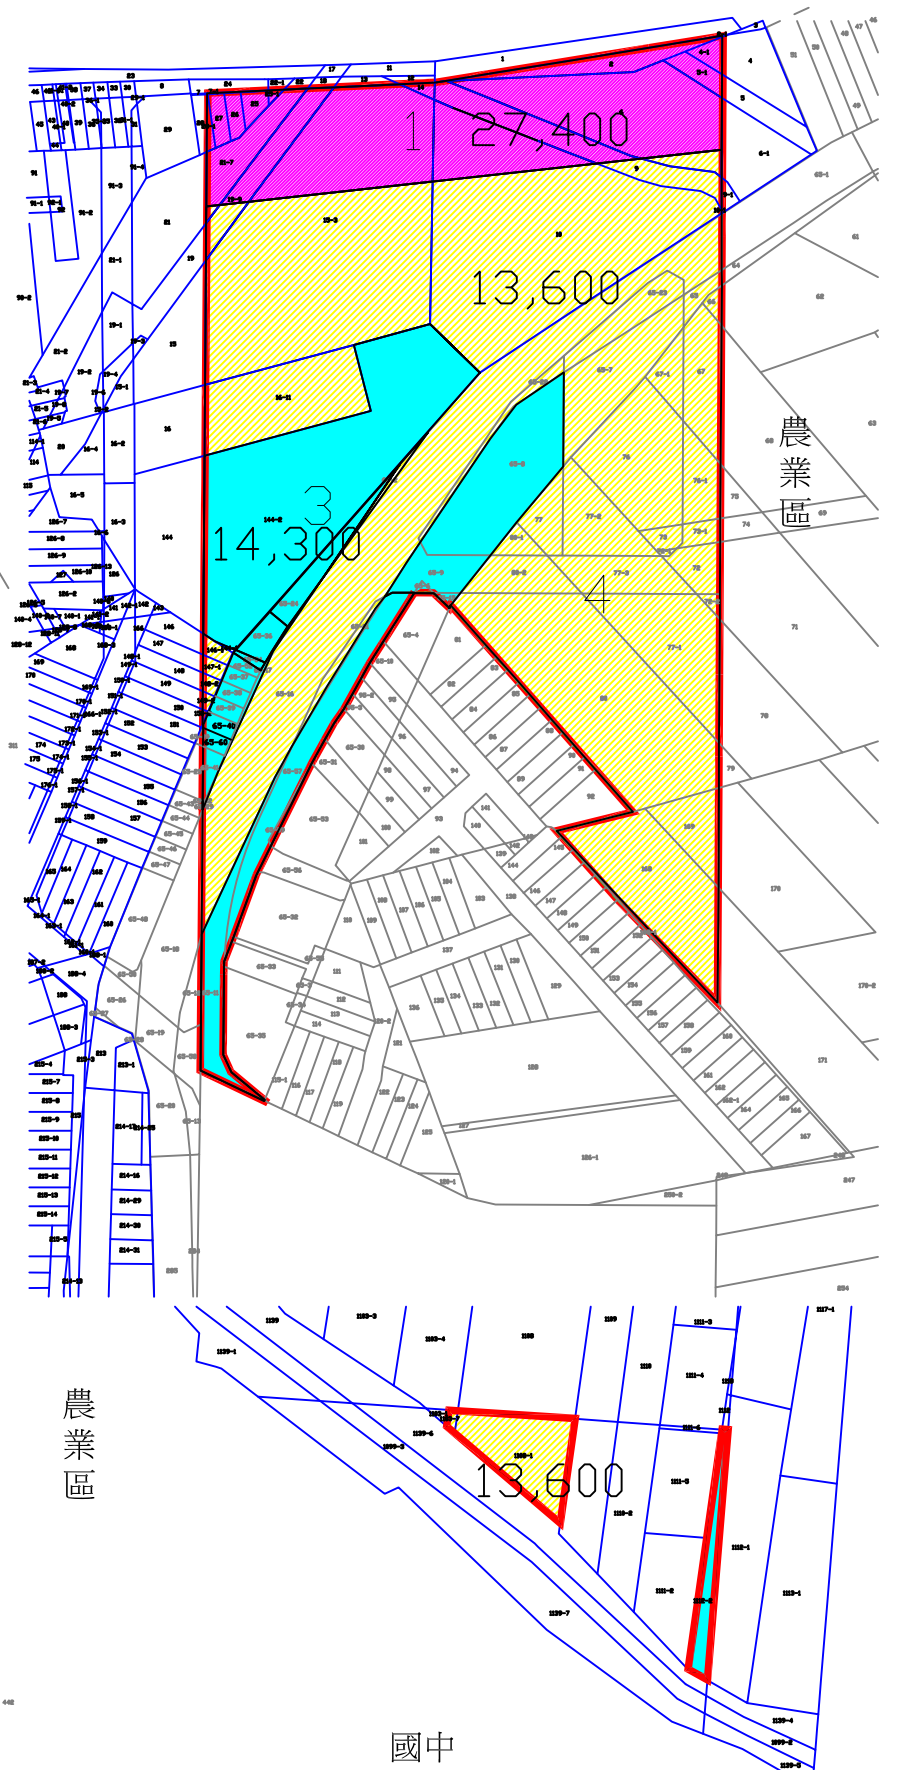

SCALE: 2000

國中
(文中)
74

圖例

-  範圍線
-  1 27,400元/m²
-  2 26,100元/m²
-  3 14,300元/m²
-  4 13,600元/m²

臺南市第137期福國(三)自辦市地重劃區
重劃前地價評議圖