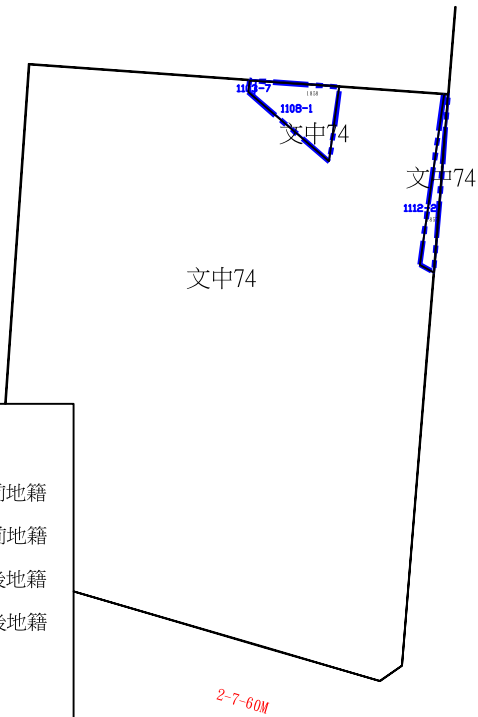

A

B

1:1000

C

圖例

-  州南段重劃前地籍
-  福國段重劃前地籍
-  州南段重劃後地籍
-  福國段重劃後地籍
-  重劃區範圍

台南市第137期福國(三)自辦市地重劃區重劃會
重劃前後地籍圖及地號圖