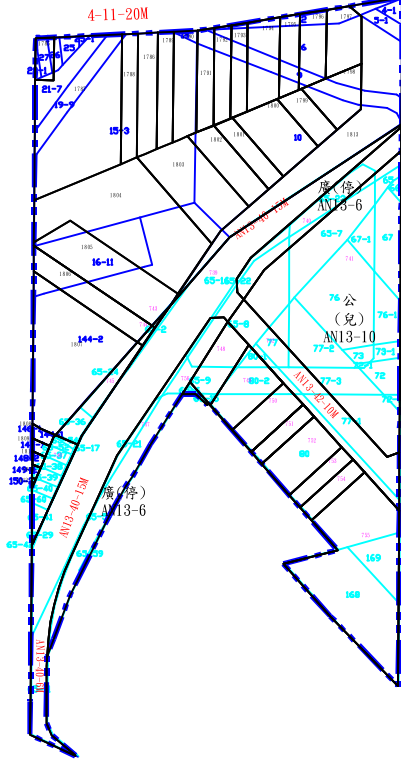

A

B

1:1000

C

圖例

-  州南段重劃前地籍
-  福國段重劃前地籍
-  州南段重劃後地籍
-  福國段重劃後地籍
-  重劃區範圍

台南市第137期福國(三)自辦市地重劃區重劃會
重劃前後地籍圖及地號圖