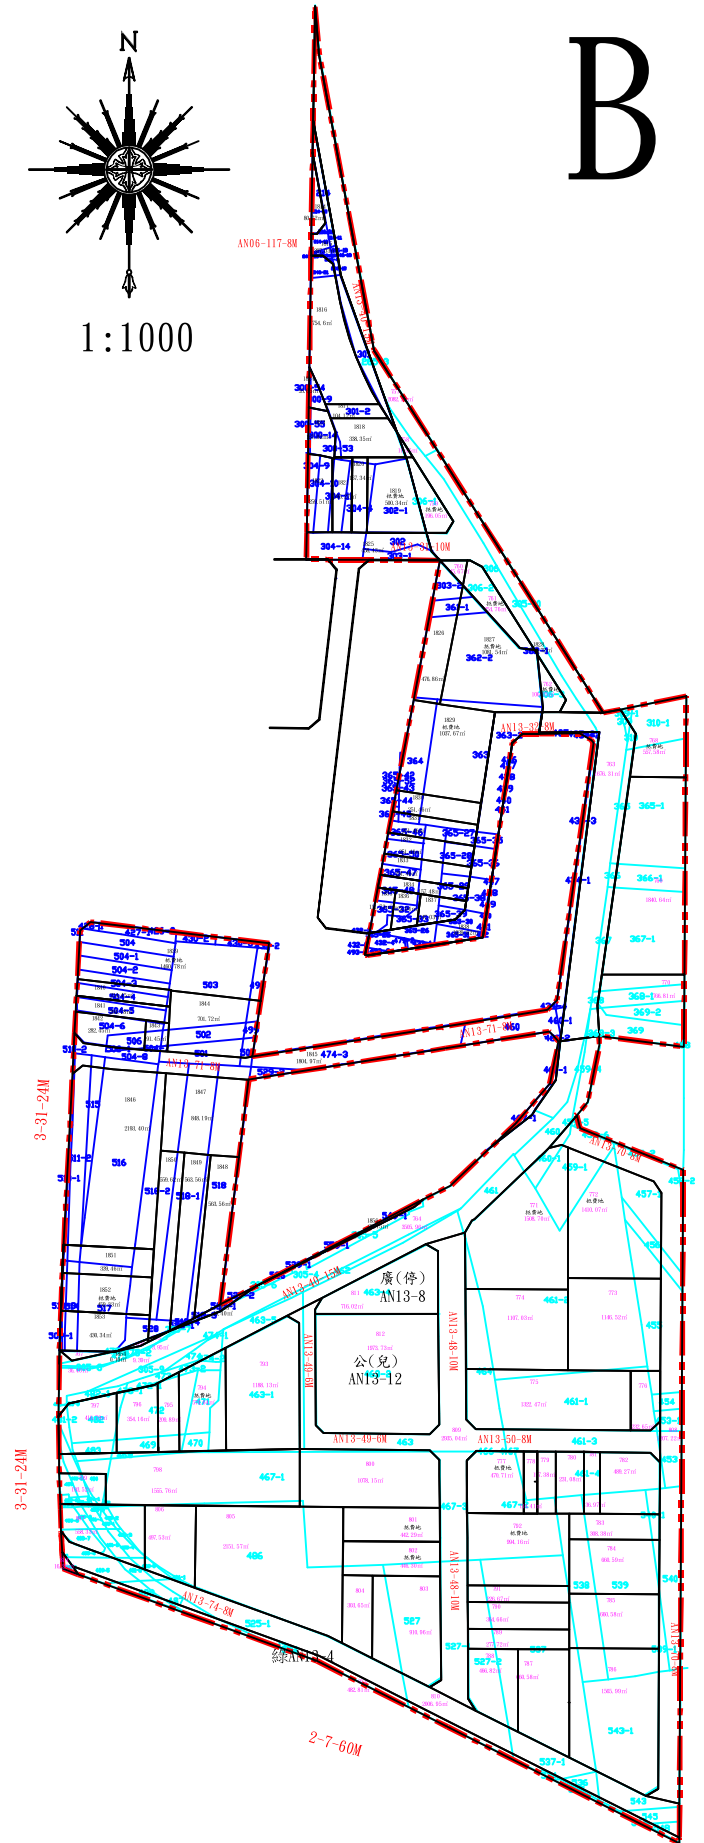

A

B

1:1000

C

圖例

-  州南段重劃前地籍
-  福國段重劃前地籍
-  州南段重劃後地籍
-  福國段重劃後地籍
-  重劃區範圍

台南市第137期福國(三)自辦市地重劃區重劃會 重劃前後地籍圖及地號圖