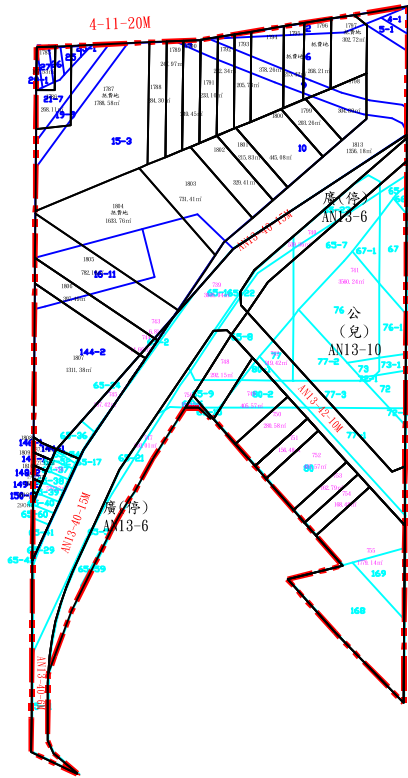

A

B

1:1000

C

圖例

-  州南段重劃前地籍
-  福國段重劃前地籍
-  州南段重劃後地籍
-  福國段重劃後地籍
-  重劃區範圍

台南市第137期福國(三)自辦市地重劃區重劃會 重劃前後地籍圖及地號圖