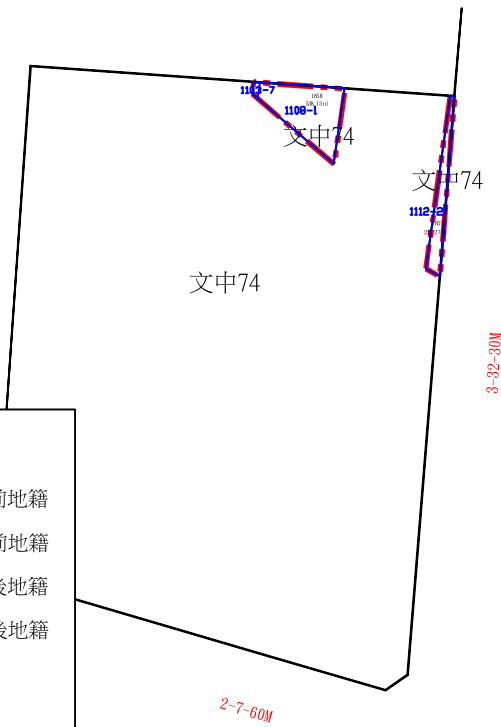

A

B

1:1000

C

圖例

-  州南段重劃前地籍
-  福國段重劃前地籍
-  州南段重劃後地籍
-  福國段重劃後地籍
-  重劃區範圍

台南市第137期福國(三)自辦市地重劃區重劃會 重劃前後地籍圖及地號圖