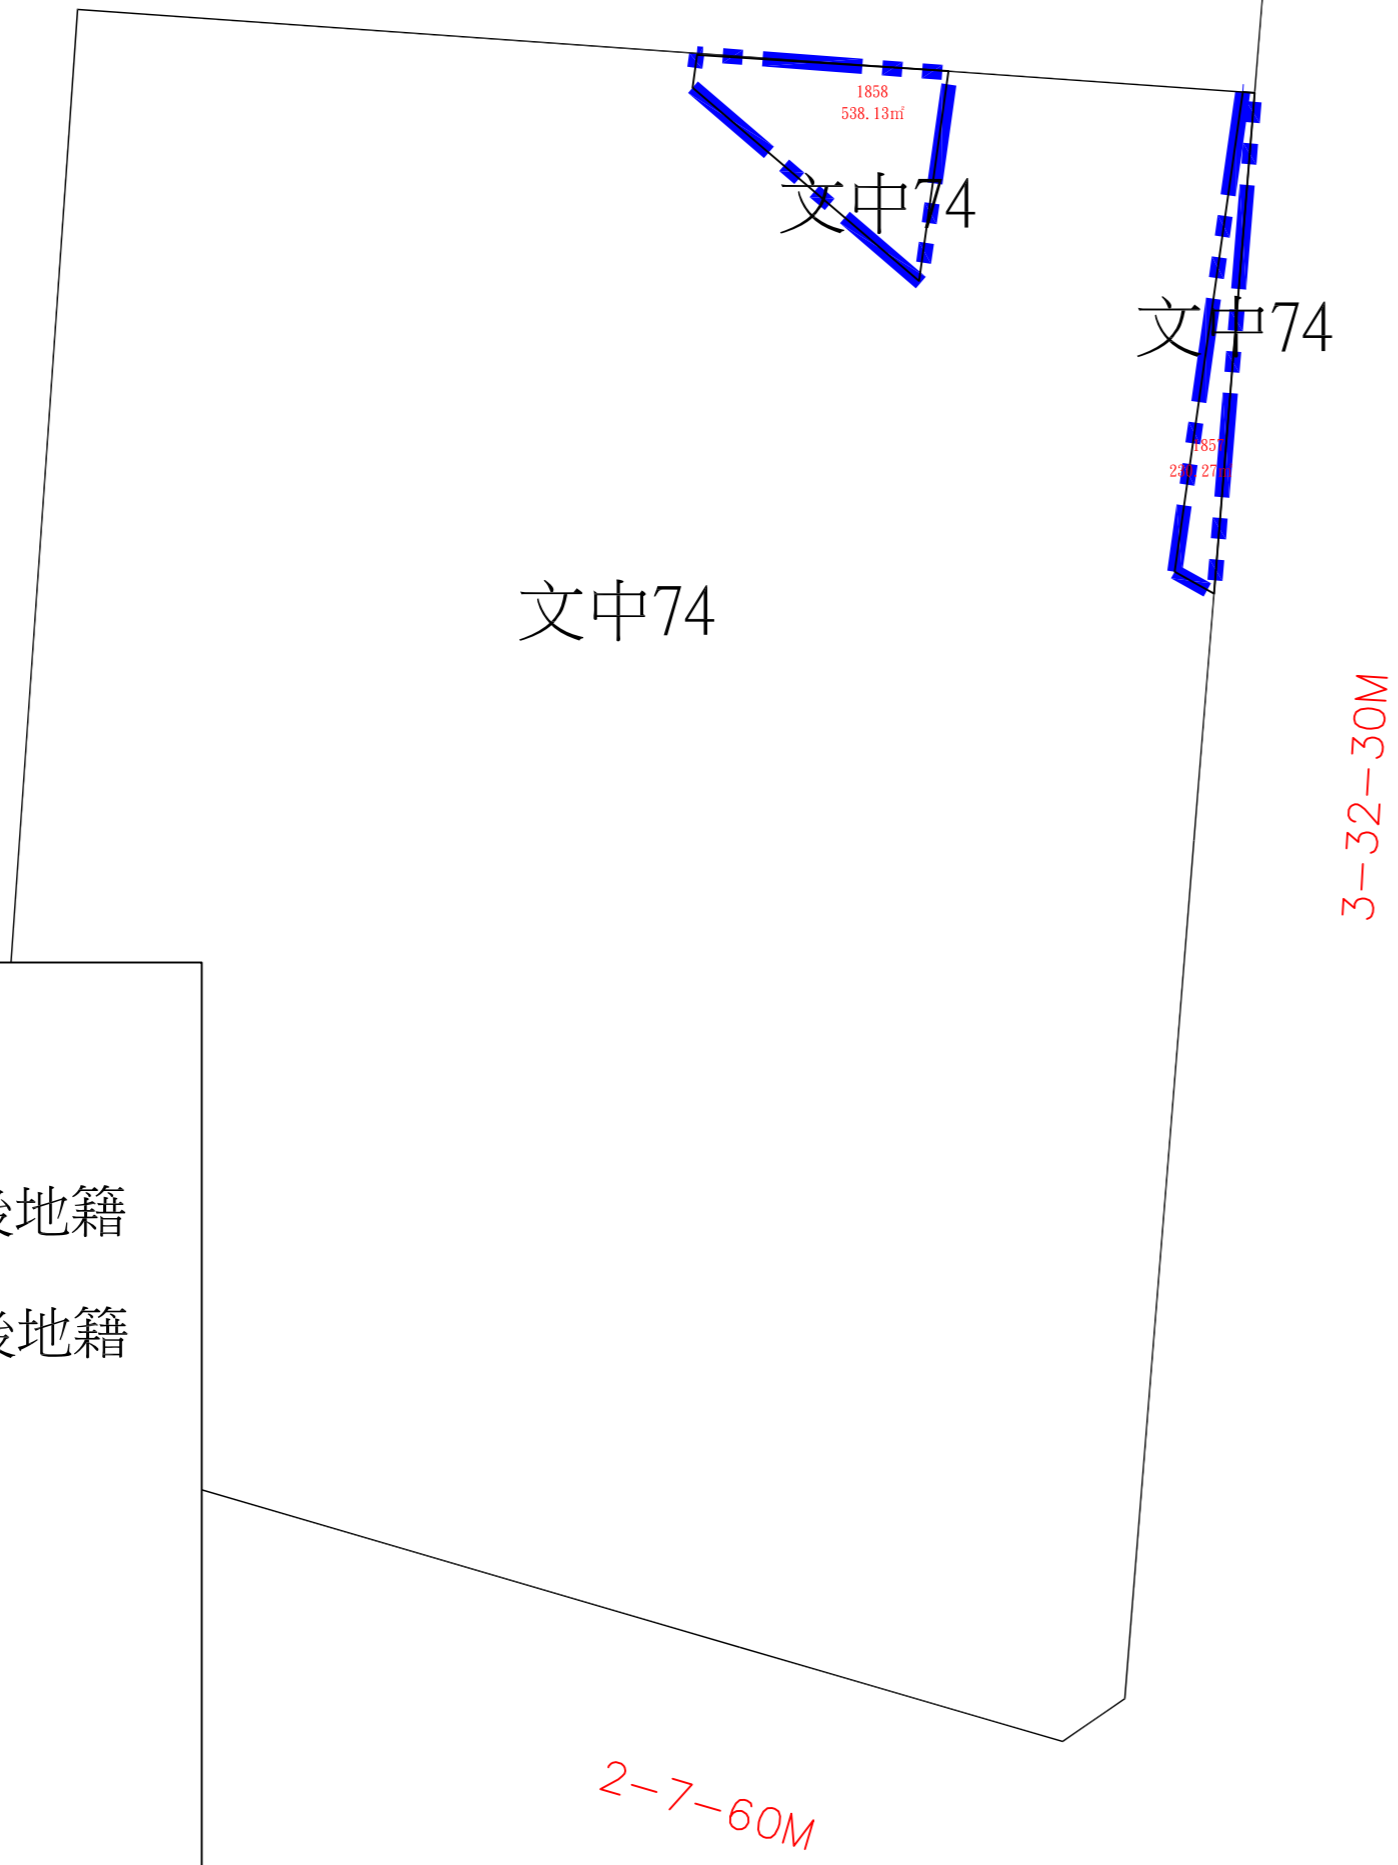

A

B

C

圖例

-  州南段重劃後地籍
-  福國段重劃後地籍
-  重劃區範圍

台南市第137期福國(三)自辦市地重劃區重劃會
重劃後土地分配圖