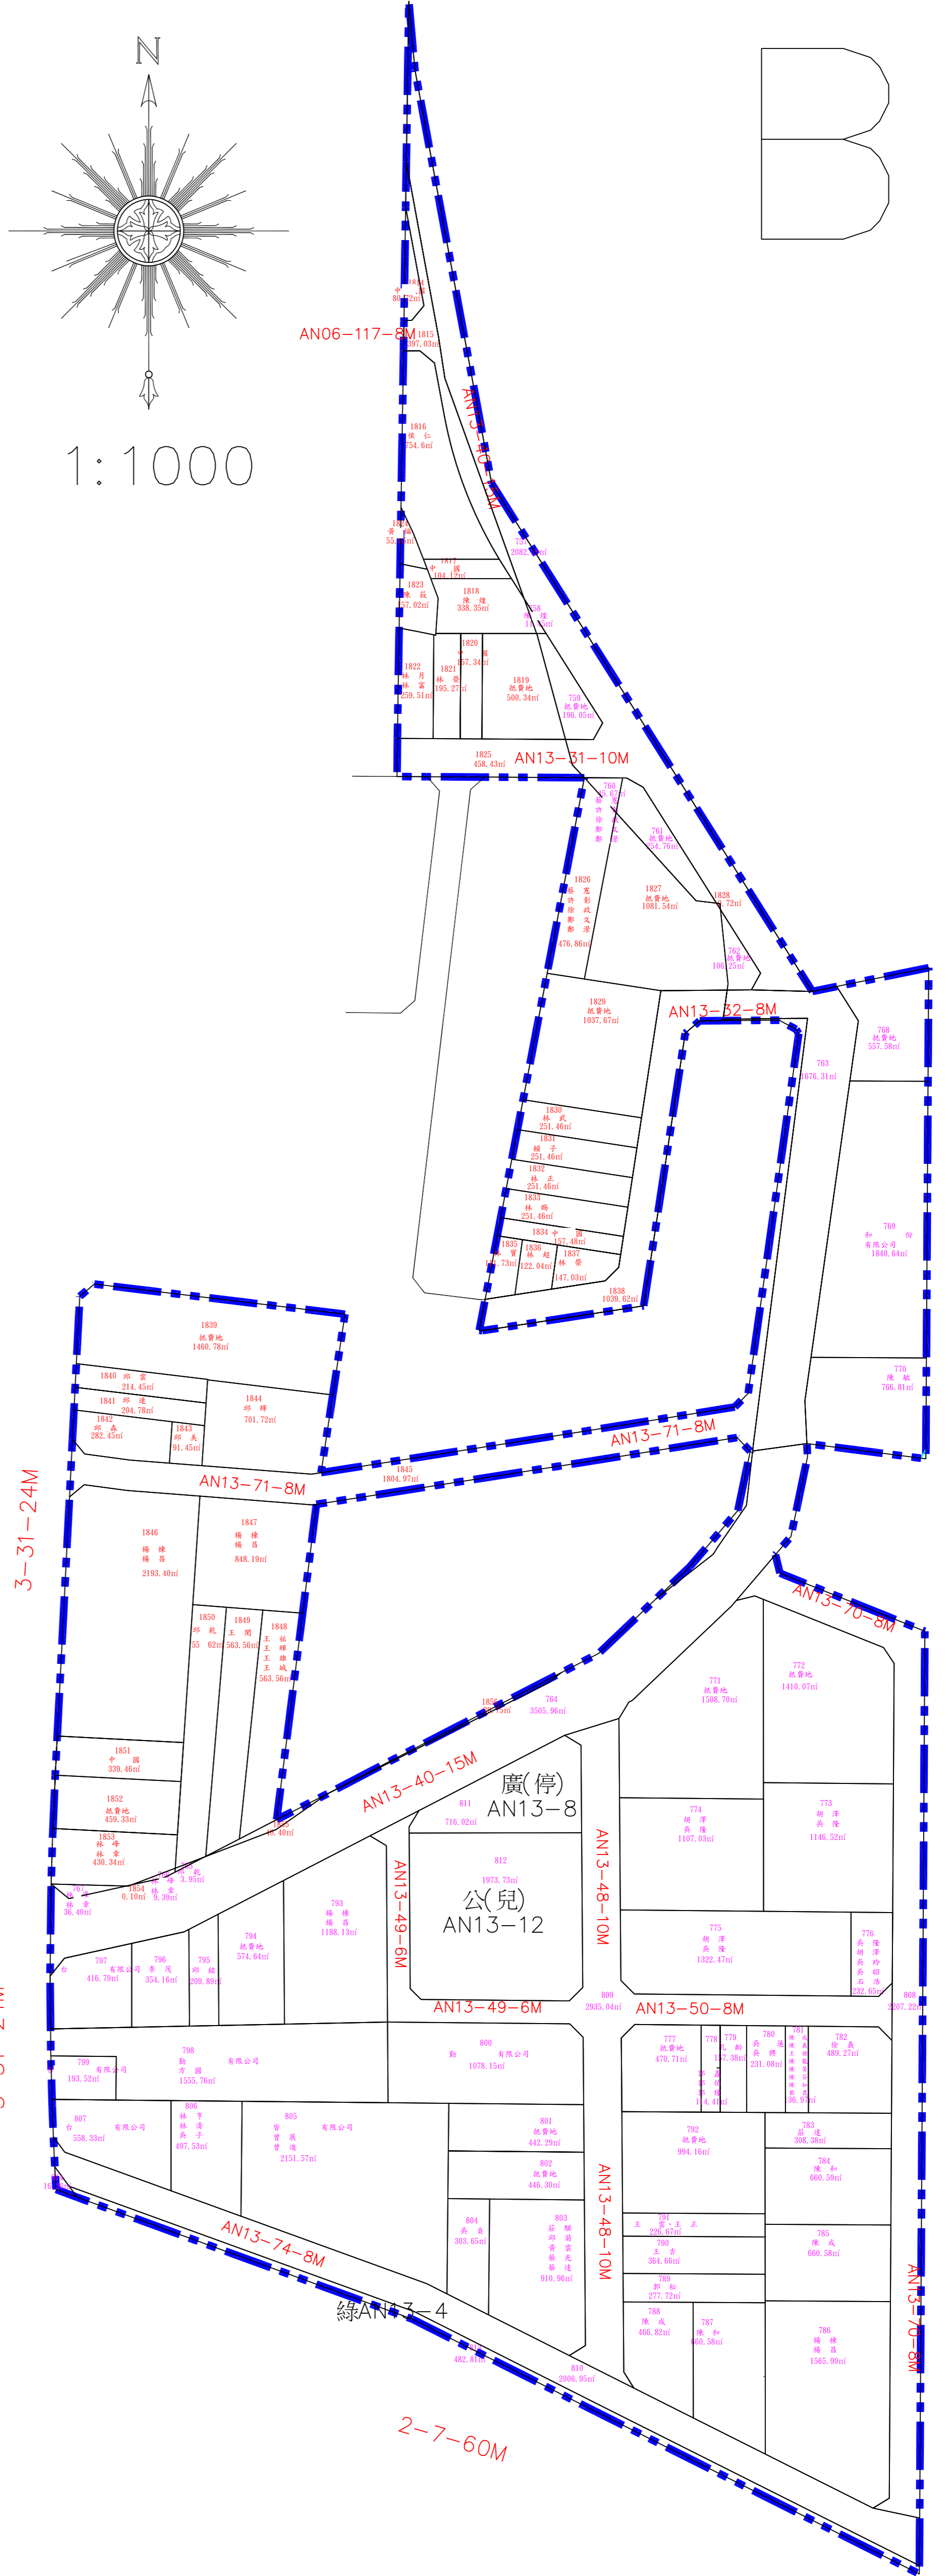

A

B

C

圖例

-  州南段重劃後地籍
-  福國段重劃後地籍
-  重劃區範圍

台南市第137期福國(三)自辦市地重劃區重劃會
重劃後土地分配圖