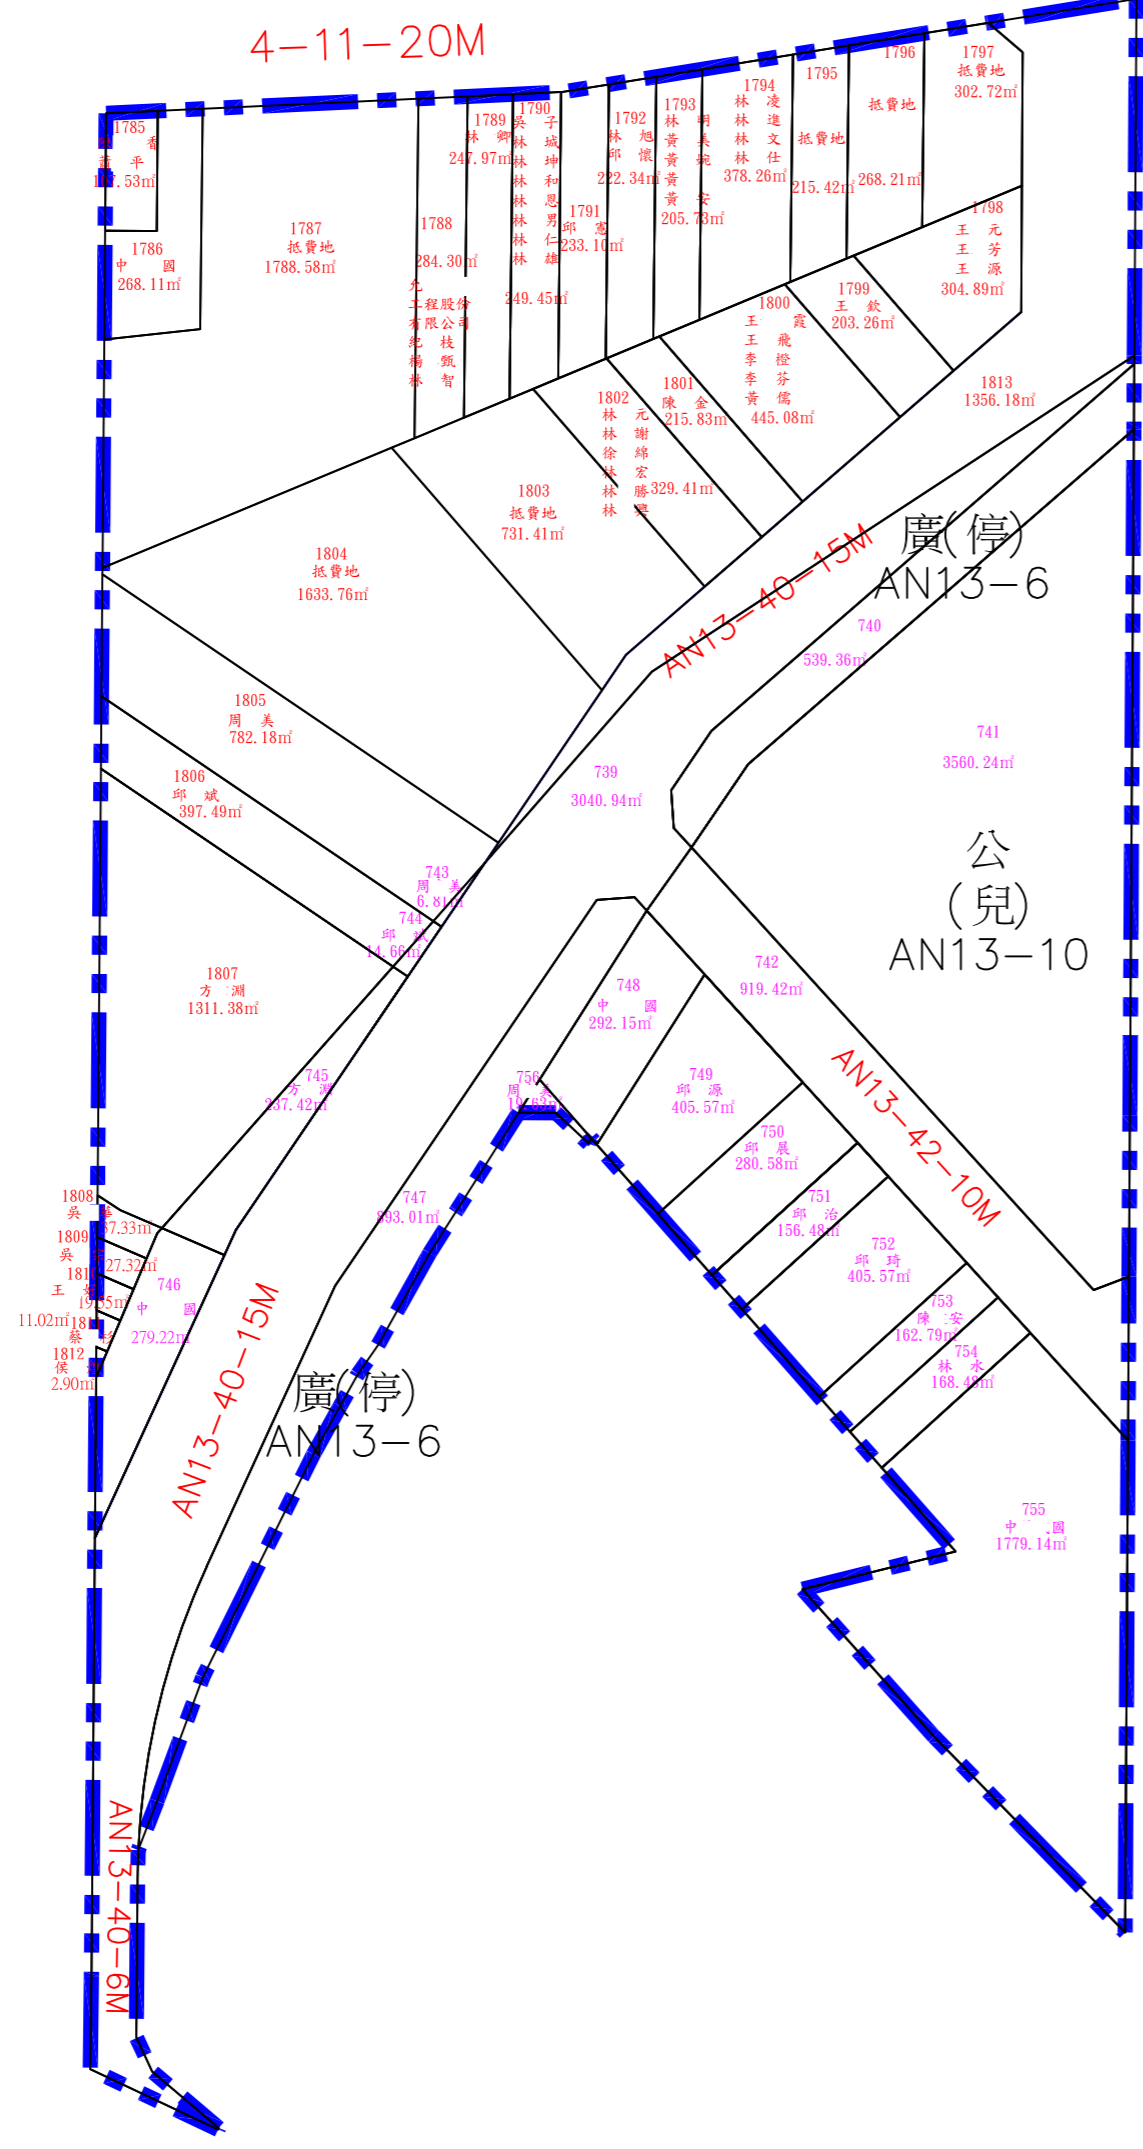

A

B

C

圖例

-  州南段重劃後地籍
-  福國段重劃後地籍
-  重劃區範圍

台南市第137期福國(三)自辦市地重劃區重劃會
重劃後土地分配圖