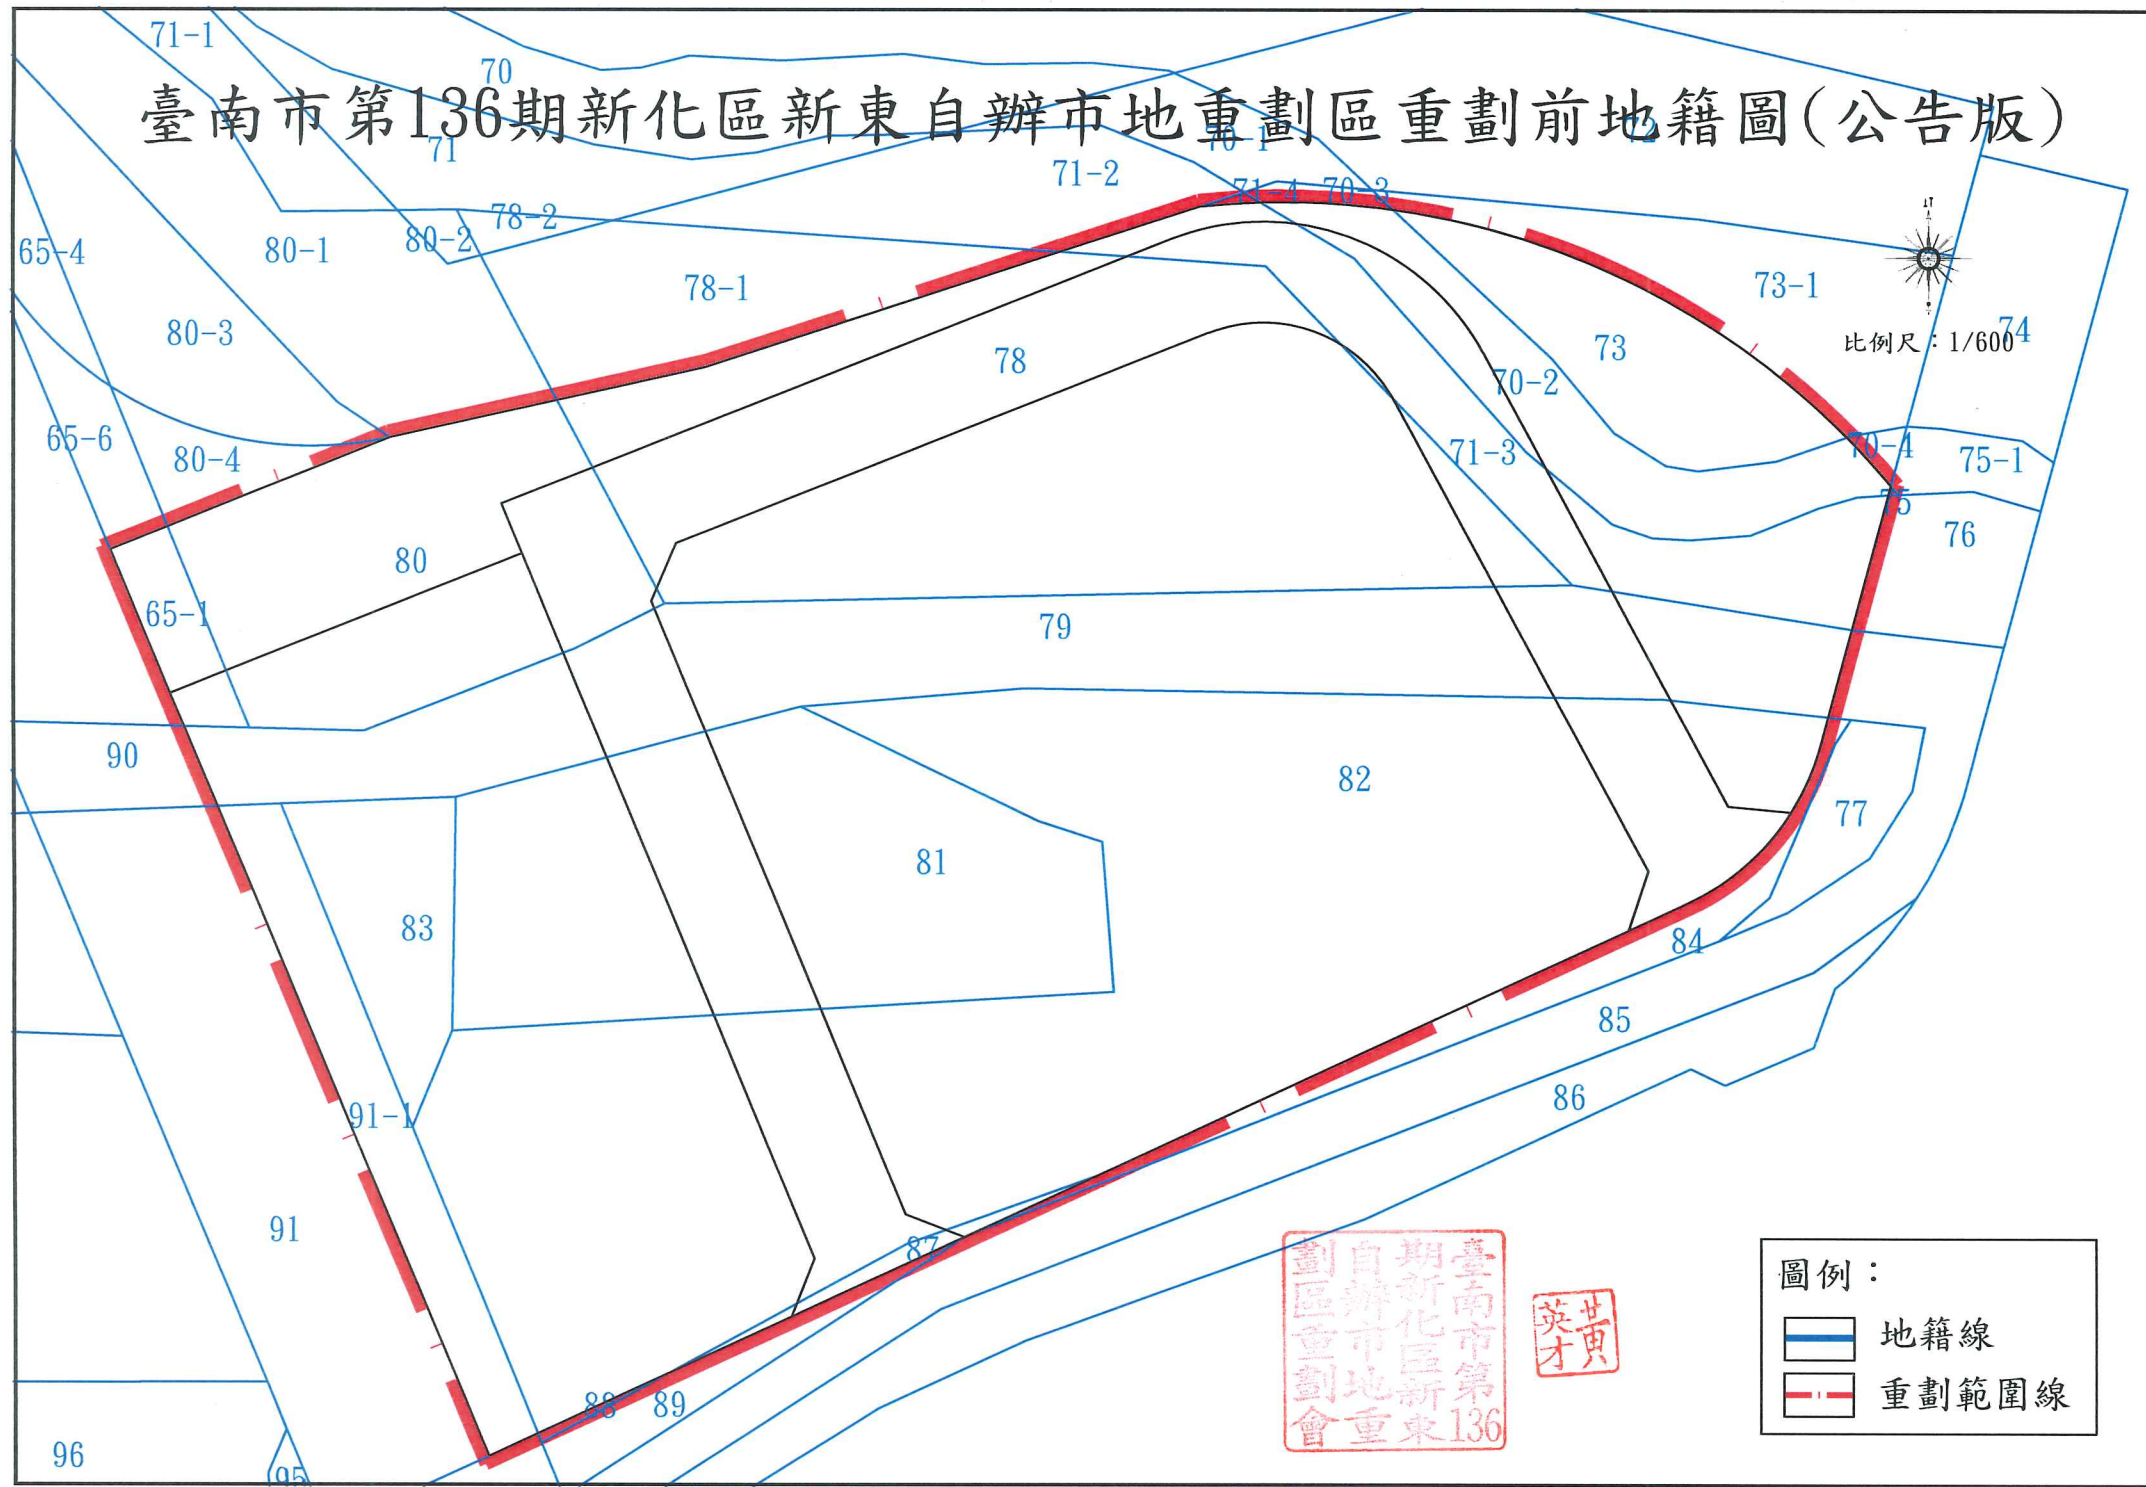

# 臺南市第136期新化區新東自辦市地重劃區重劃前地籍圖(公告版)

比例尺：1/600

圖例：  
— 地籍線  
- - 重劃範圍線

臺南市第136期新化區新東自辦市地重劃區重劃會

黃才英