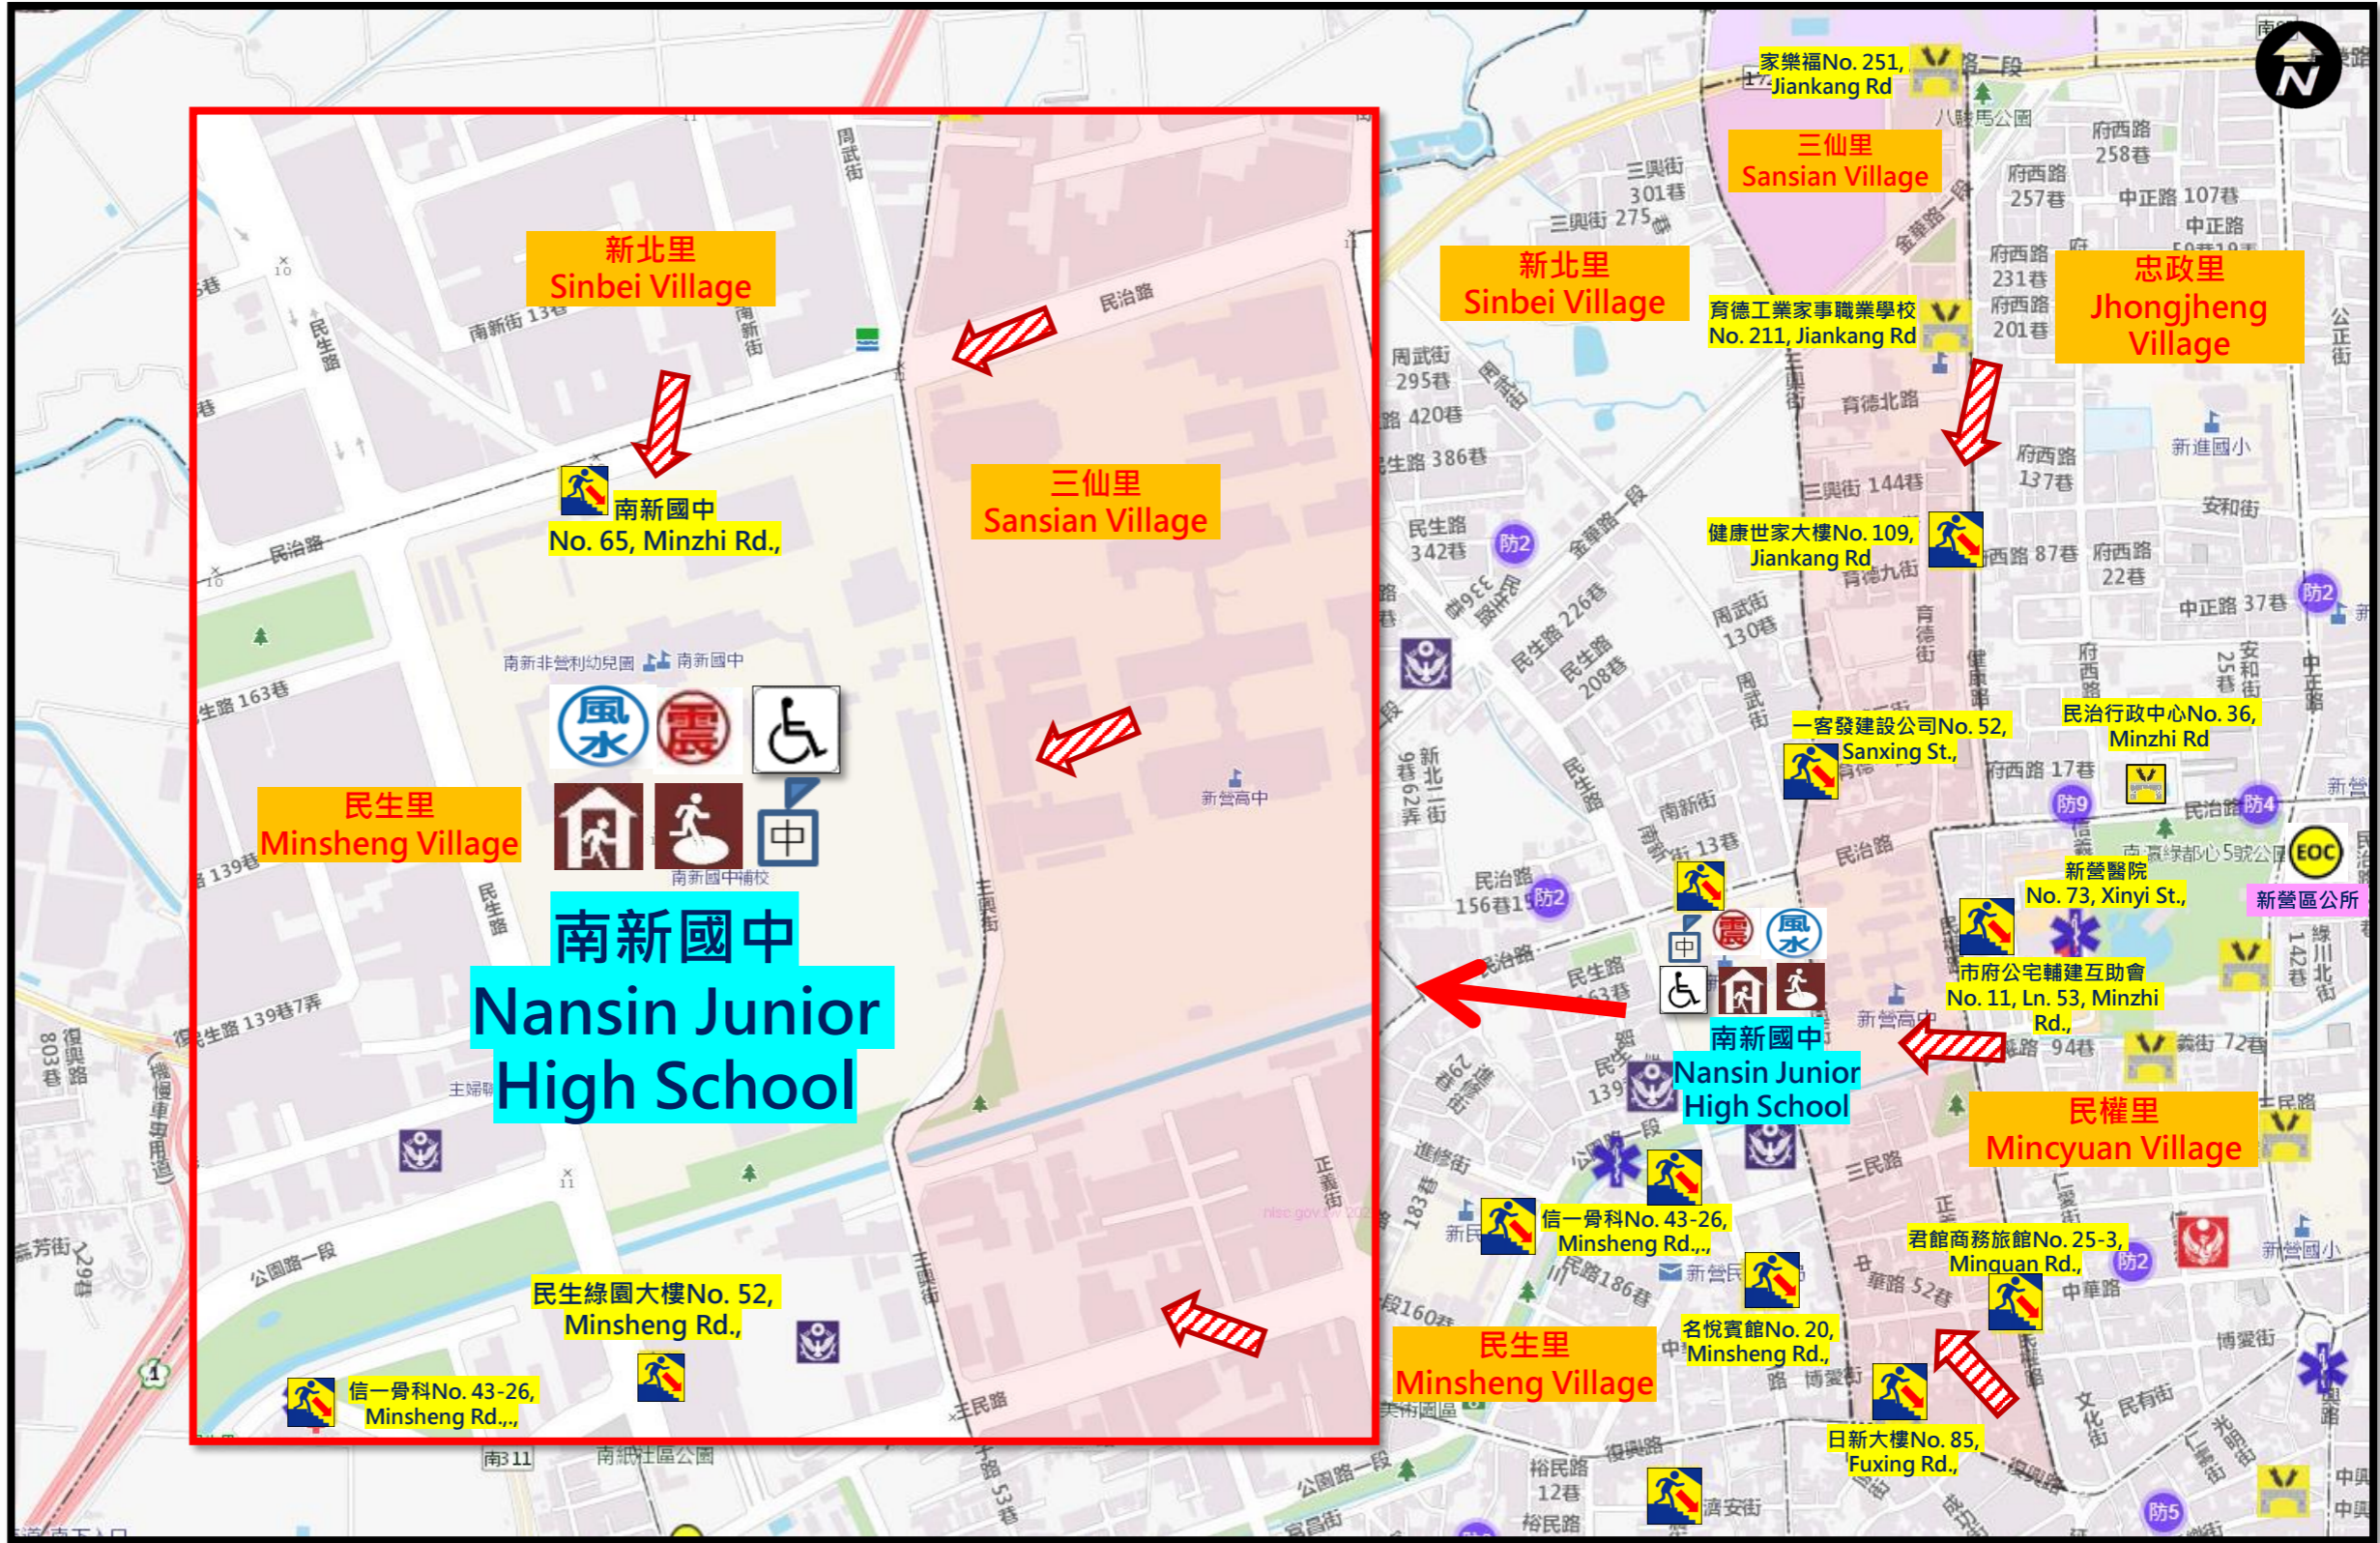

臺南市新營區三仙里防災地圖 Emergency Evacuation Map of Sansian Village Xinying District Tainan City

防災資訊表 Information Table

行政區位圖

The Map of Administrative District

災情通報單位 Notification Unit

- 臺南市災害應變中心 Tainan Emergency Operation Center
  民治專線 Min Zhi Number : 06-6569119
  永華專線 Yong Hua : 06-2989119
- 新營區災害應變中心 Xinying District Emergency Operation Center
  電話 Number: 06-6322015
- 消防局報案電話 Fire Department Number : 119
- 警察局報案電話 Police Number : 110
- 市民服務熱線 Citizen Helpline : 1999

緊急聯絡人 Emergency Contact Person

- 三仙里里長：范二任
- Sansian Chief of Village: Fan, Er-Ren
  電話 phone number : 06-6560355
  手機 phone number : 0913411791

防災資訊網站

Emergency Information Website

- 內政部消防署 (National Fire Agency)
  <http://www.nfa.gov.tw>
- 臺南市政府消防局 (Tainan Fire Department)
  <http://119.tainan.gov.tw/>
- 臺南市政府新營區公所
  (<https://xinying.tainan.gov.tw/>)
- 臺南市政府災害應變告示網 (Tainan Disaster Posting Net)
  <http://disaster.tainan.gov.tw>

避難原則 Principle Of Refuge

- 水災：就地避難或垂直避難；低窪地區前往避難收容處所
- 地震：前往開放空間或公園避難
- Flood：Take refuge in higher place. When in lower place, go to the Emergency Shelter.
- Earthquake: go to open space or parks.

避難收容處所 Emergency Shelter

- 臺南市立南新國民中學
  Tainan Municipal Nansin Junior High School
  地址：民治路65號 電話：(06) 6563129
  No.65, Minzhi Rd Tel : 06-6563129

臺南市政府113年6月修正
Made in Jan, 2024 by Tainan City Government

圖例	道路 Roads	標示 Sign	設施 Facilities
圖例	省道 Provincial Highway	疏散避難方向 Evacuation Route	地震室內避難收容處所 Indoor shelter for earthquake
	區道 Township Road	適用地震災害 For earthquake	地震室外避難收容處所 Outdoor shelter for earthquake
	行政區域界線 District Boundary	適用風、水災災害 For flooding	風、水災避難收容處所 Shelter for flooding
	區界線	適用海嘯災害 For tsunami	複合型室外避難收容處所 Multi-function outdoor Shelter
	里界線 Village Boundary	適用土石流災害 For debris flow	複合型室內避難收容處所 Multi-function indoor Shelter
		備有無障礙設施 Barrier-free facility	物資儲備點 Supplies Reserve Loca.
		廟宇 Temple	砂包放置點位 Sand Bag Placing Loca.
	國小 Elementary school	垃圾集結點 Garbage Assembly Loca.	
	國中 Junior high school	指揮中心 Emergency Operation Center	
	公務部門 Administrative facility	人車轉運集結點 Transit Station	
		消防單位 Fire agency	
		取水點 Draw-off point	
		通訊設備放置點 Communication	
		淹水感測器 Inundation Detector Sensor	
		警察單位 Police Station	
		身心障礙福利機構 Disabled Welfare .org	
		醫療單位 Hospital	
		老人福利機構 Senior Welfare .org	
		直升機起降點 Helicopter Pad	
		防空疏散避難設施 Air-raid Shelter