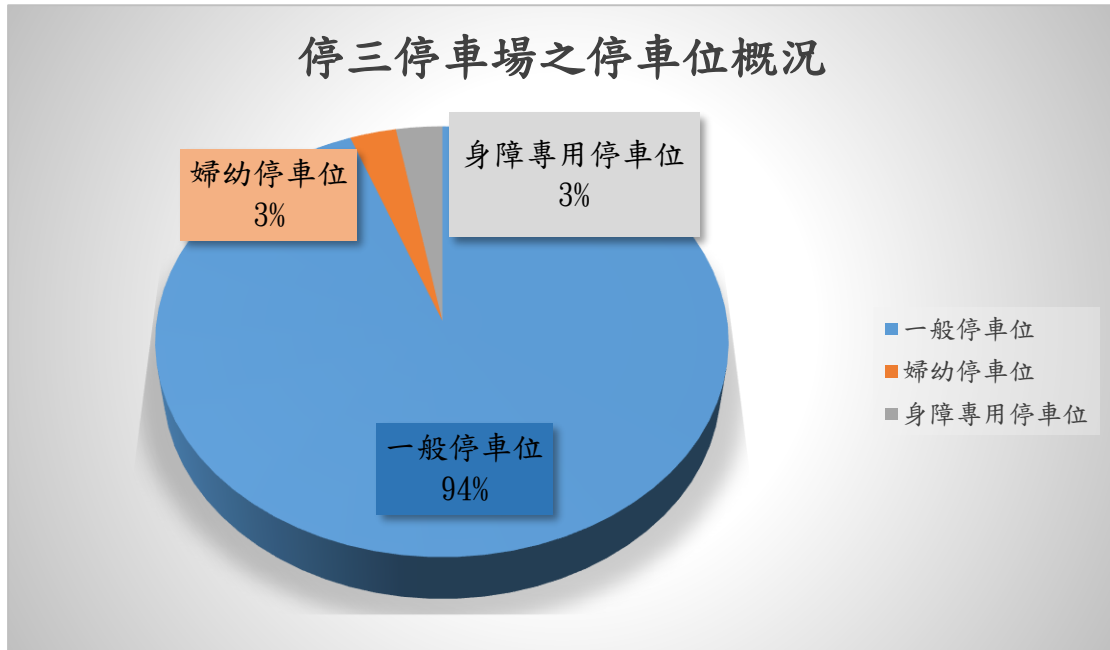

圖 3-為停三停車場之停車位概況分析

(三) 白河運動公園暨公所臨時辦公廳舍周邊路邊停車位

白河運動公園是附近居民的熱門場所，常有民眾來這邊運動或帶著小孩來公園玩耍，現在也是白河區公所的臨時辦公處所，統計在白河運動公園周邊路邊停車位，計有 45 停車位，為了提供女性和有婦幼需求的家庭有更安全和方便的停車選擇，目前設置 1 格婦幼專用停車位，以提高婦幼家庭的生活品質，並促進年輕人返鄉的意願，另外也為了身障者方便來運動公園運動及至公所洽公，也設置 1 格身心障礙專用停車位。