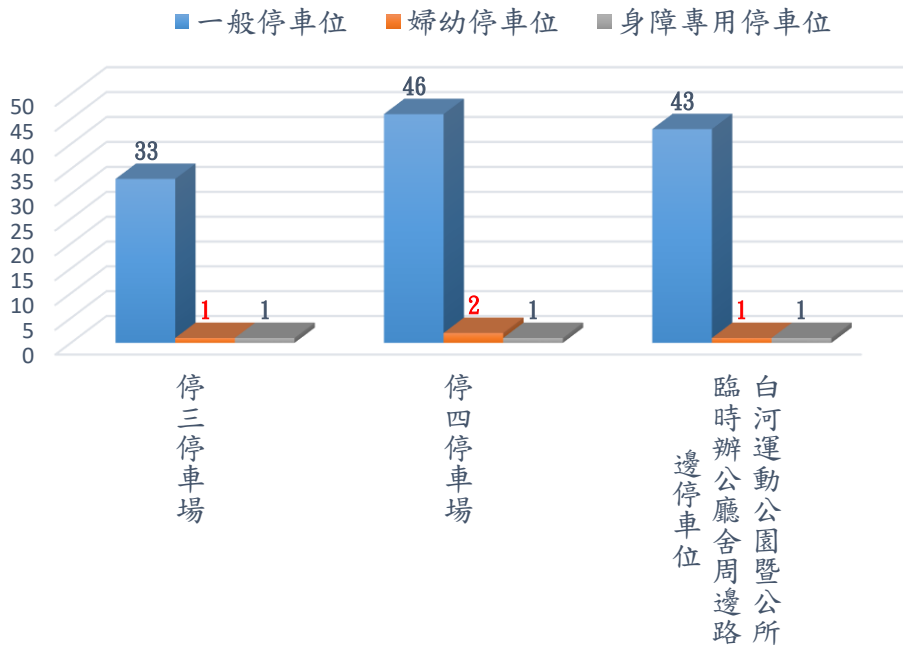

### (三) 白河運動公園暨公所臨時辦公廳舍周邊路邊停車位

白河運動公園是附近居民的熱門場所，常有民眾來這邊運動或帶著小孩來公園玩耍，現在也是白河區公所的臨時辦公處所，統計在白河運動公園周邊路邊停車位，計有 45 停車位，為了提供女性和有婦幼需求的家庭有更安全和方便的停車選擇，目前設置 1 格婦幼專用停車位，以提高婦幼家庭的生活品質，並促進年輕人返鄉的意願，另外也為了身障者方便來運動公園運動及至公所洽公，也設置 1 格身心障礙專用停車位。

上圖、為白河運動公園暨公所臨時辦公廳舍周邊  
路邊停車位婦幼停車格現場照片

圖 4-為白河運動公園暨公所臨時辦公廳舍周邊  
之停車位概況分析

圖5-白河區小型車停車位與婦幼停車位之分布比例

## 參、結論

透過本區 113 年第一季臺南市白河區停車位概況季報及收集白河區婦幼停車格的數據並進行統計分析，我們發現婦幼停車格的比例在過去幾年中有所增加，目前白河都市計畫內的停車位總計 219 格，其中身心障礙專用停車格 9 格，婦幼專用停車格更從零提升到 4 格，這展現了政府及本區公所對孕婦和婦幼在公共場所的安全感和便利性的重視，提高居民的生活品質，增加年輕人返鄉的意願，帶動本區的經濟發展。未來公所亦將持續推動更多有關性別平等及婦幼權益的相關設施，以期讓有婦幼需求的民眾得到更完善的照顧。