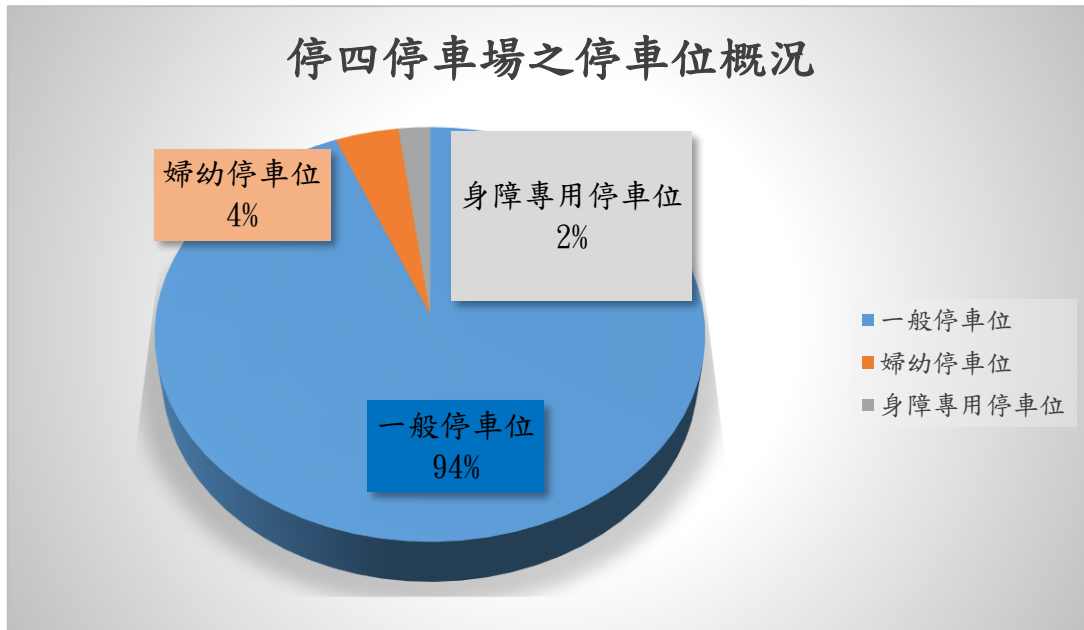

### (一) 停四停車場之停車位概況

停四停車場位於白河山產市場旁，計有 49 個停車格，其中為讓身障人士更容易參與社會活動和日常生活，設置了 1 格身心障礙專用停車位，本區不僅重視身障者的利益，對於女性和婦幼在公共場所的安全感和便利性也極為重視，因此，在停四停車場設置了 2 格婦幼專用停車位，以讓婦女和帶著幼童的家庭更容易停車，讓她們更輕鬆地進出公共場所。

上圖、為停四停車場婦幼停車格現場照片

## 停四停車場之停車位概況

圖 2-為停四停車場之停車位概況分析