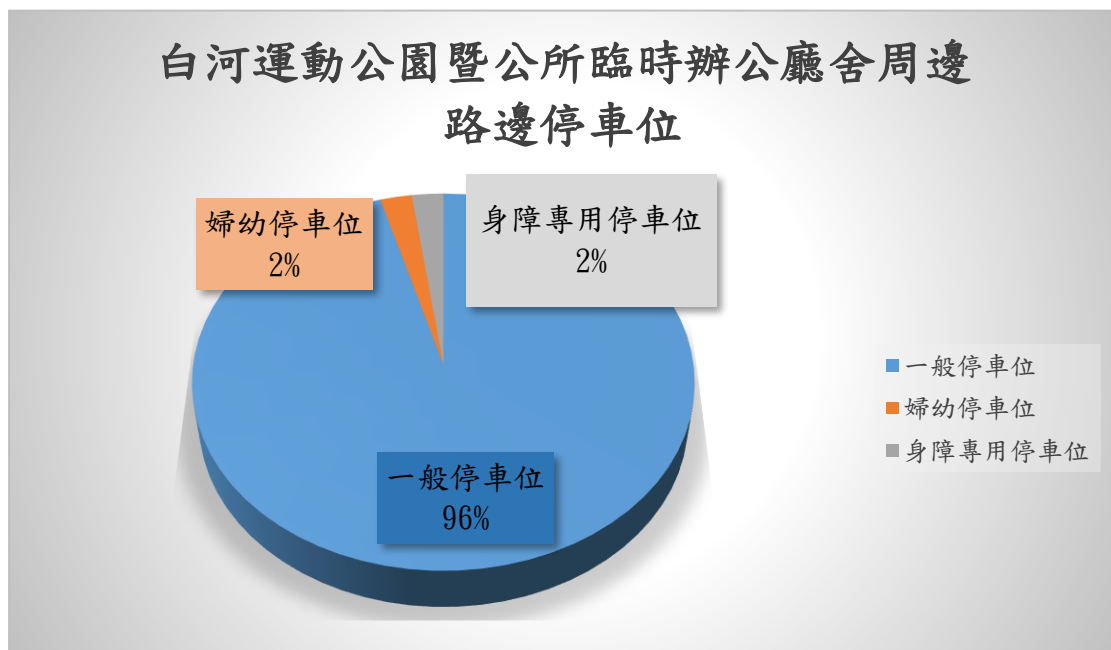

### (三) 白河運動公園暨公所臨時辦公廳舍周邊路邊停車位

白河運動公園是附近居民的熱門場所，常有民眾來這邊運動或帶著小孩來公園玩耍，現在也是白河區公所的臨時辦公處所，統計在白河運動公園周邊路邊停車位，計有 45 停車位，為了提供女性和有婦幼需求的家庭有更安全和方便的停車選擇，目前設置 1 格婦幼專用停車位，以提高婦幼家庭的生活品質，並促進年輕人返鄉的意願，另外也為了身障者方便來運動公園運動及至公所洽公，也設置 1 格身心障礙專用停車位。

上圖、為白河運動公園暨公所臨時辦公廳舍周邊  
路邊停車位婦幼停車格現場照片

圖 4-為白河運動公園暨公所臨時辦公廳舍周邊  
之停車位概況分析

圖5-白河區小型車停車位與婦幼停車位之分布比例

## 參、結論

透過本區 113 年第一季臺南市白河區停車位概況季報及收集白河區婦幼停車格的數據並進行統計分析，我們發現婦幼停車格的比例在過去幾年中有所增加，目前白河都市計畫內的停車位總計 219 格，其中身心障礙專用停車格 9 格，婦幼專用停車格更從零提升到 4 格，這展現了政府及本區公所對孕婦和婦幼在公共場所的安全感和便利性的重視，提高居民的生活品質，增加年輕人返鄉的意願，帶動本區的經濟發展。未來公所亦將持續推動更多有關性別平等及婦幼權益的相關設施，以期讓有婦幼需求的民眾得到更完善的照顧。