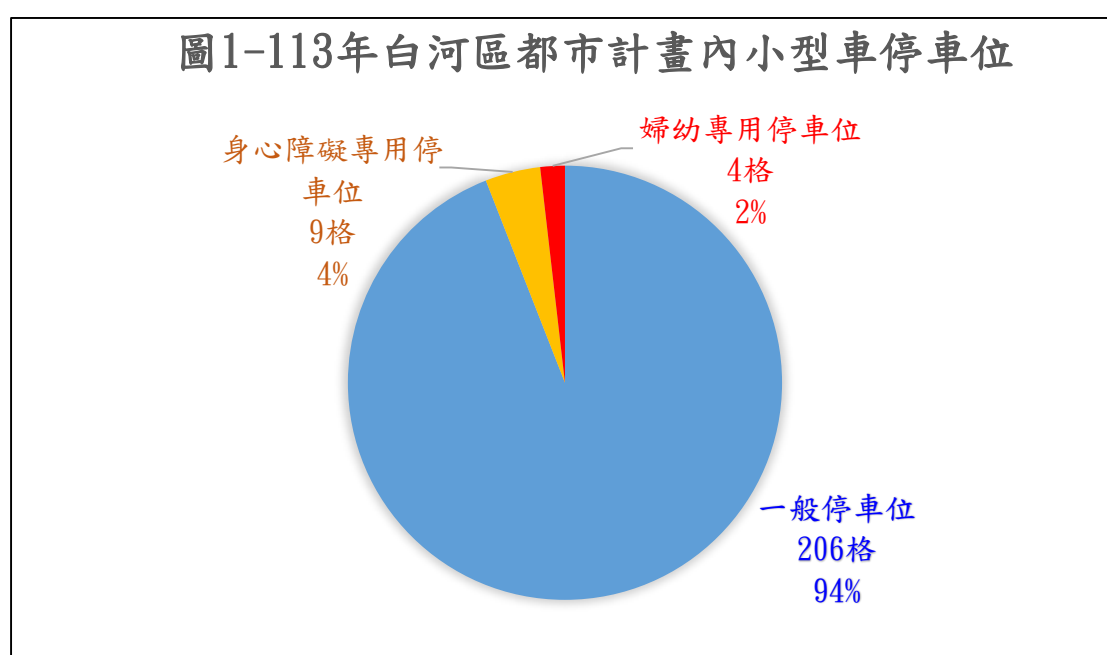

示，都市計畫區內路外之公有路外停車的小型車停車位，有 160 格（其中包含身心障礙者專用停車位 8 格、婦幼專用停車位 3 格），都市計畫區內的小型車路邊停車位有 59 格（其中包含身心障礙專用停車位 1 格、婦幼專用停車位 1 格），總計白河區規劃了 4 格婦幼專用停車位。

表 1-113 年白河區都市計畫區內停車位數量統計表			
數量 \ 位置	停車場之 小型車停車位	路邊停車位	總計
一般停車位	149	57	206
婦幼停車位	3	1	4
身心障礙專用停車位	8	1	9
小計	160	59	219