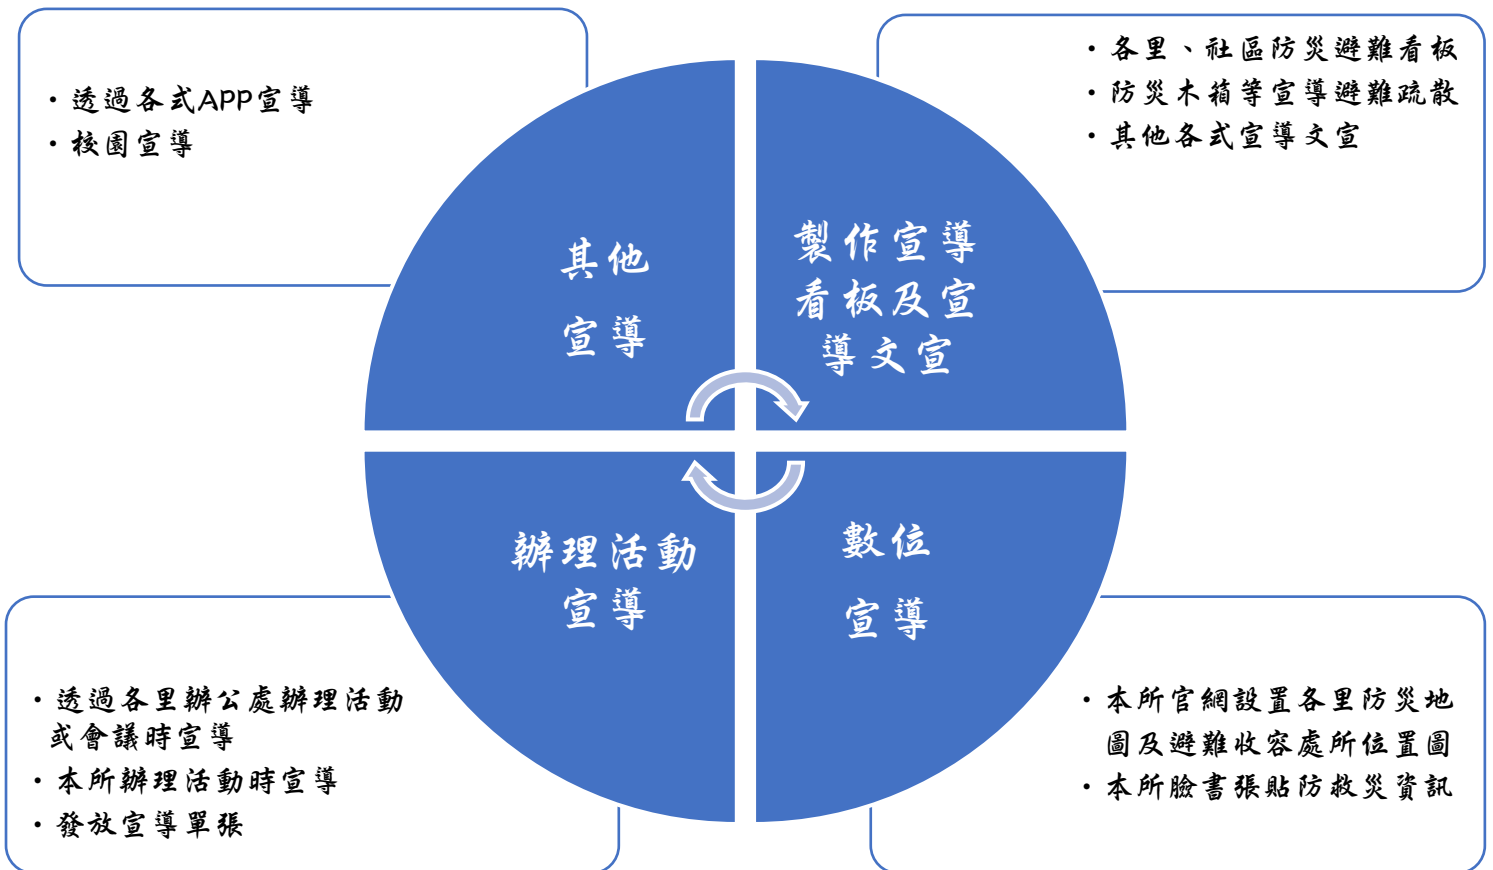

辦理相關災害防救教育、訓練、講座、演練或結合社區
(民間志工團體)多元活動成果

十三、全方位宣導方式：

本所辦理災害防救宣導採全方位多元方式，從製作防災避難宣導文宣、看板及布條等，以至於透過數位方式如製作簡報、APP 宣導或是透過數位傳播媒體如臉書及官方網站，讓大家能充分了解災害防救之內涵，也了解疏散撤離之方式，本所於 113 年 1 月至 4 月共計辦理相關實體防救災教育訓練及防災宣導，共計辦理 22 場次，結合各里辦公處、里鄰長、防災士、防災志工、各社區發展協會等力量，總計宣導人次達 31425 人。