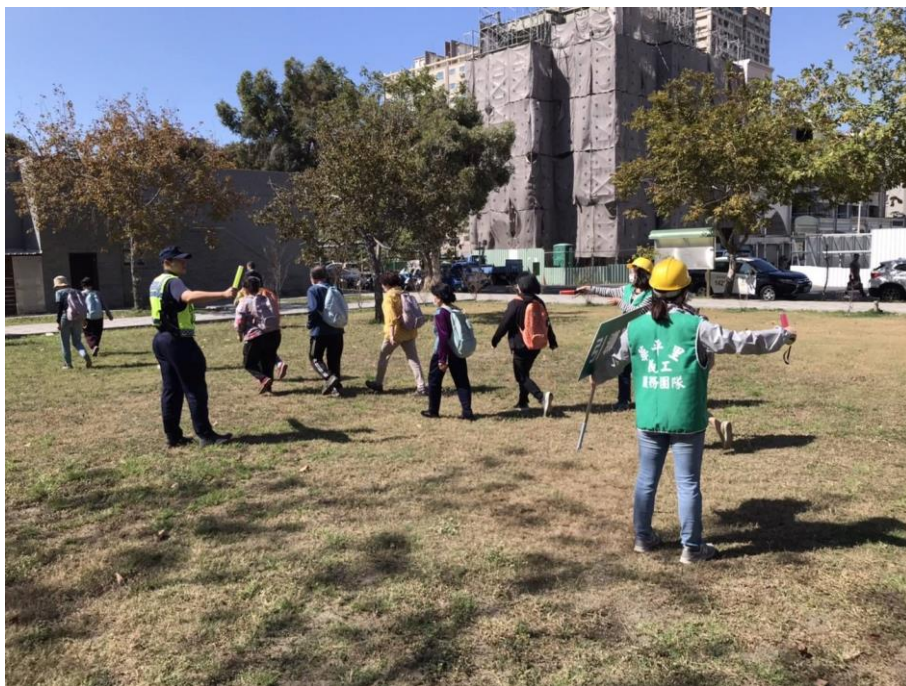

2/22 安平區複合式災害疏散撤離暨避難收容處所開設演練