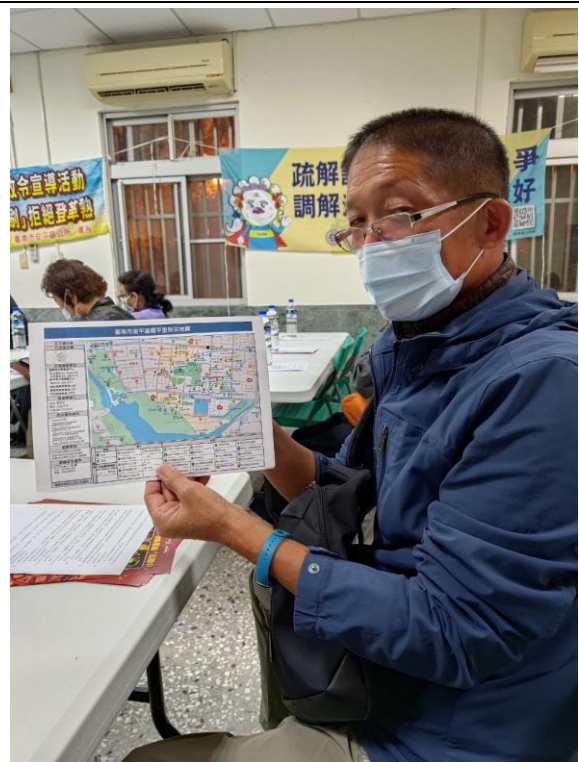

1/19 國平里鄰長及防災宣導會議