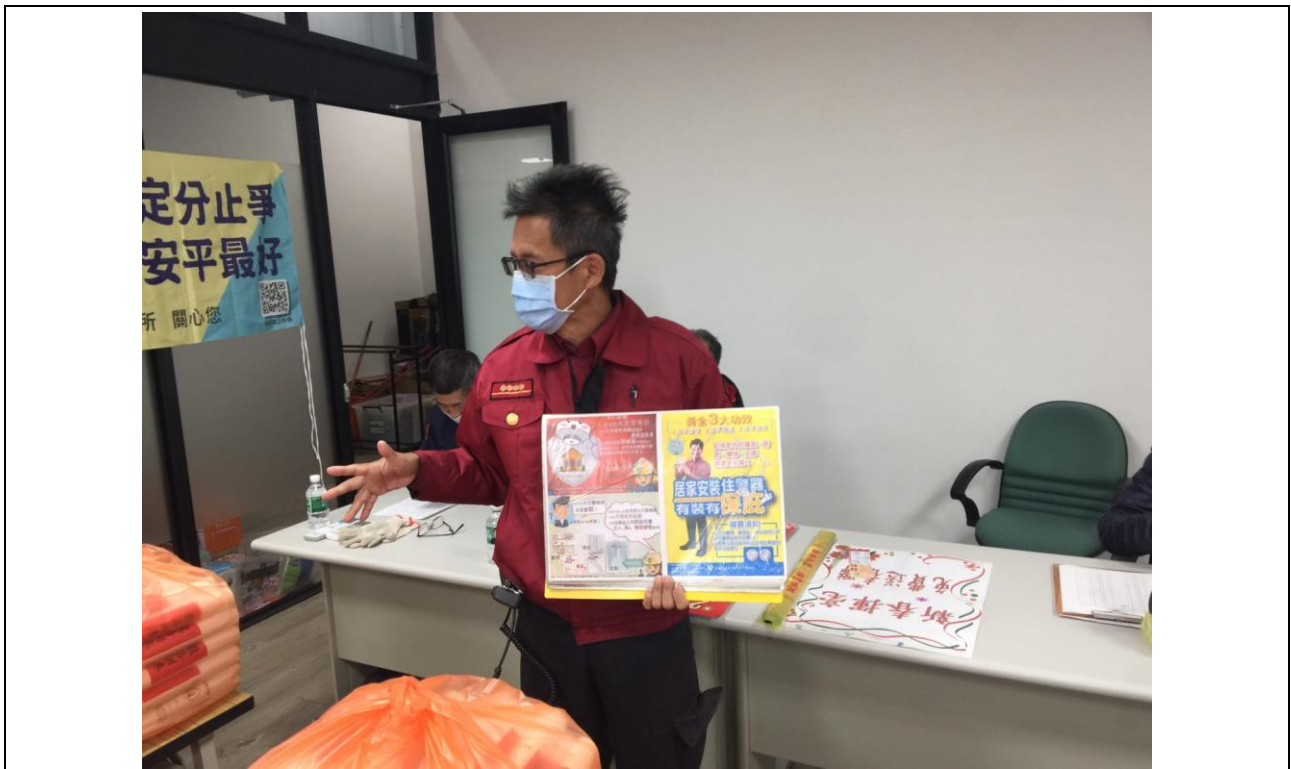

辦理相關災害防救教育、訓練、講座、演練或結合社區
(民間志工團體)多元活動成果

1/27 怡平里鄰長及防災宣導會議