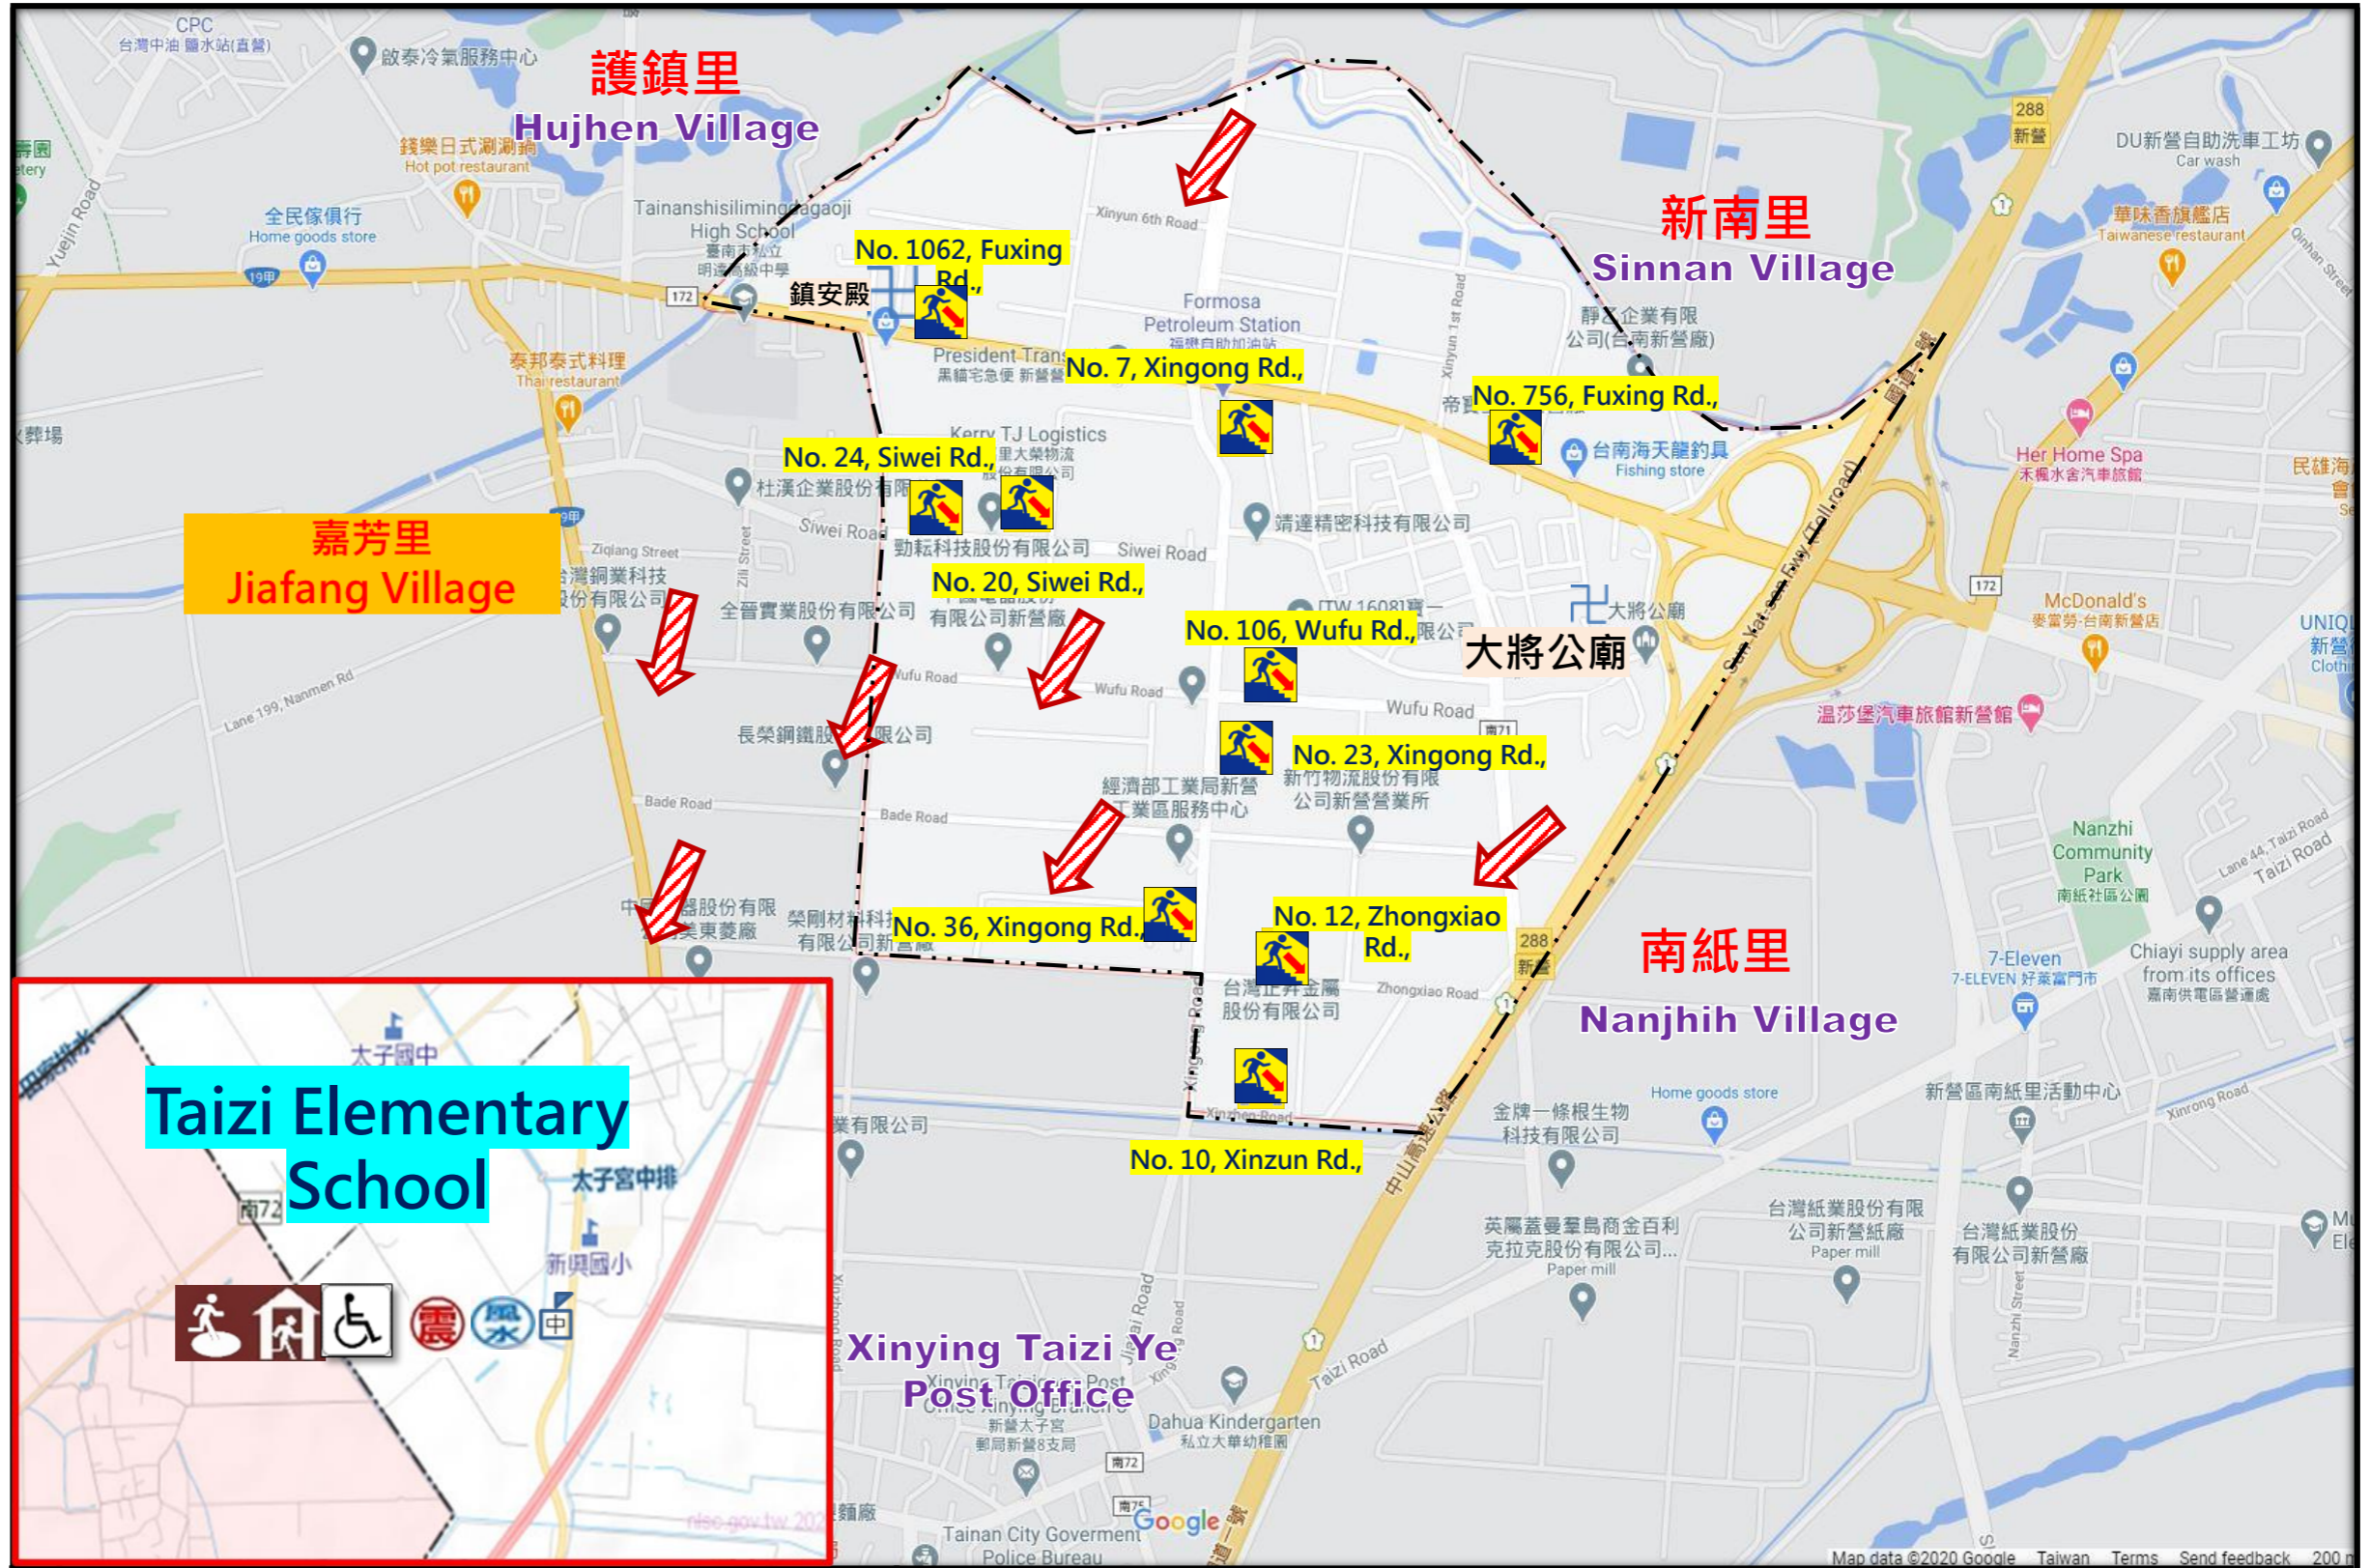

臺南市新營區嘉芳里防災地圖 Emergency Evacuation Map of Jiafang Village Xinying District Tainan City

防災資訊表 Information Table

行政區位圖

The Map of Administrative District

災情通報單位 Notification Unit

- 臺南市災害應變中心 Tainan Emergency Operation Center
  民治專線 Min Zhi Number : 06-6569119
  永華專線 Yong Hua : 06-2989119
- 新營區災害應變中心 Xinying District Emergency Operation Center
  電話 Number: 06-6322015
- 消防局報案電話 Fire Department Number : 119
- 警察局報案電話 Police Number : 110
- 市民服務熱線 Citizen Helpline : 1999

緊急聯絡人 Emergency Contact Person

- 嘉芳里里長：吳正宇
- Jiafang Chief of Village: Wu, Jheng-Yu
- 電話 phone number : 06-6528758
- 手機 phone number : 0933374682

防災資訊網站

Emergency Information Website

- 內政部消防署 (National Fire Agency)
  <http://www.nfa.gov.tw>
- 臺南市政府消防局 (Tainan Fire Department)
  <http://119.tainan.gov.tw/>
- 臺南市政府新營區公所
  (<https://xinying.tainan.gov.tw/>)
- 臺南市政府災害應變告示網 (Tainan Disaster Posting Net)
  <http://disaster.tainan.gov.tw>

避難原則 Principle Of Refuge

- 水災：就地避難或垂直避難；低窪地區前往避難收容處所
- 地震：前往開放空間或公園避難
- Flood : Take refuge in higher place. When in lower place, go to the Emergency Shelter.
- Earthquake: go to open space or parks.

避難收容處所 Emergency Shelter

- 臺南市新營區太子國民中學
- Tainan Municipal Taizih Junior High School
- 地址：太北里140-21號 電話：(06) 6524762
  No.140--21, Taibei St., Tel : 06-6524762

臺南市政府113年6月修正
Made in Jan, 2024 by Tainan City Government

圖例	道路 Roads	標示 Sign	設施 Facilities
	17 省道 Provincial Highway	疏散避難方向 Evacuation Route	物資儲備點 Supplies Reserve Loca.
	25 區道 Township Road	適用地震災害 For earthquake	砂包放置點位 Sand Bag Placing Loca.
	行政區域界線 District Boundary	適用風、水災災害 For flooding	垃圾集結點 Garbage Assembly Loca.
	區界線	適用海嘯災害 For tsunami	指揮中心 Emergency Operation Center
	里界線 Village Boundary	適用土石流災害 For debris flow	人車轉運集結點 Transit Station
		備有無障礙設施 Barrier-free facility	消防單位 Fire agency
		廟宇 Temple	取水點 Draw-off point
		國小 Elementary school	警察單位 Police Station
		國中 Junior high school	醫療單位 Hospital
		複合型室外避難收容處所 Multi-function outdoor Shelter	直升機起降點 Helicopter Pad
		複合型室內避難收容處所 Multi-function indoor Shelter	通訊設備放置點 Communication
		地震室內避難收容處所 Indoor shelter for earthquake	淹水感測器 Inundation Detector Sensor
		地震室外避難收容處所 Outdoor shelter for earthquake	身心障礙福利機構 Disabled Welfare .org
		風、水災避難收容處所 Shelter for flooding	老人福利機構 Senior Welfare .org
		防空疏散避難設施 Air-raid Shelter