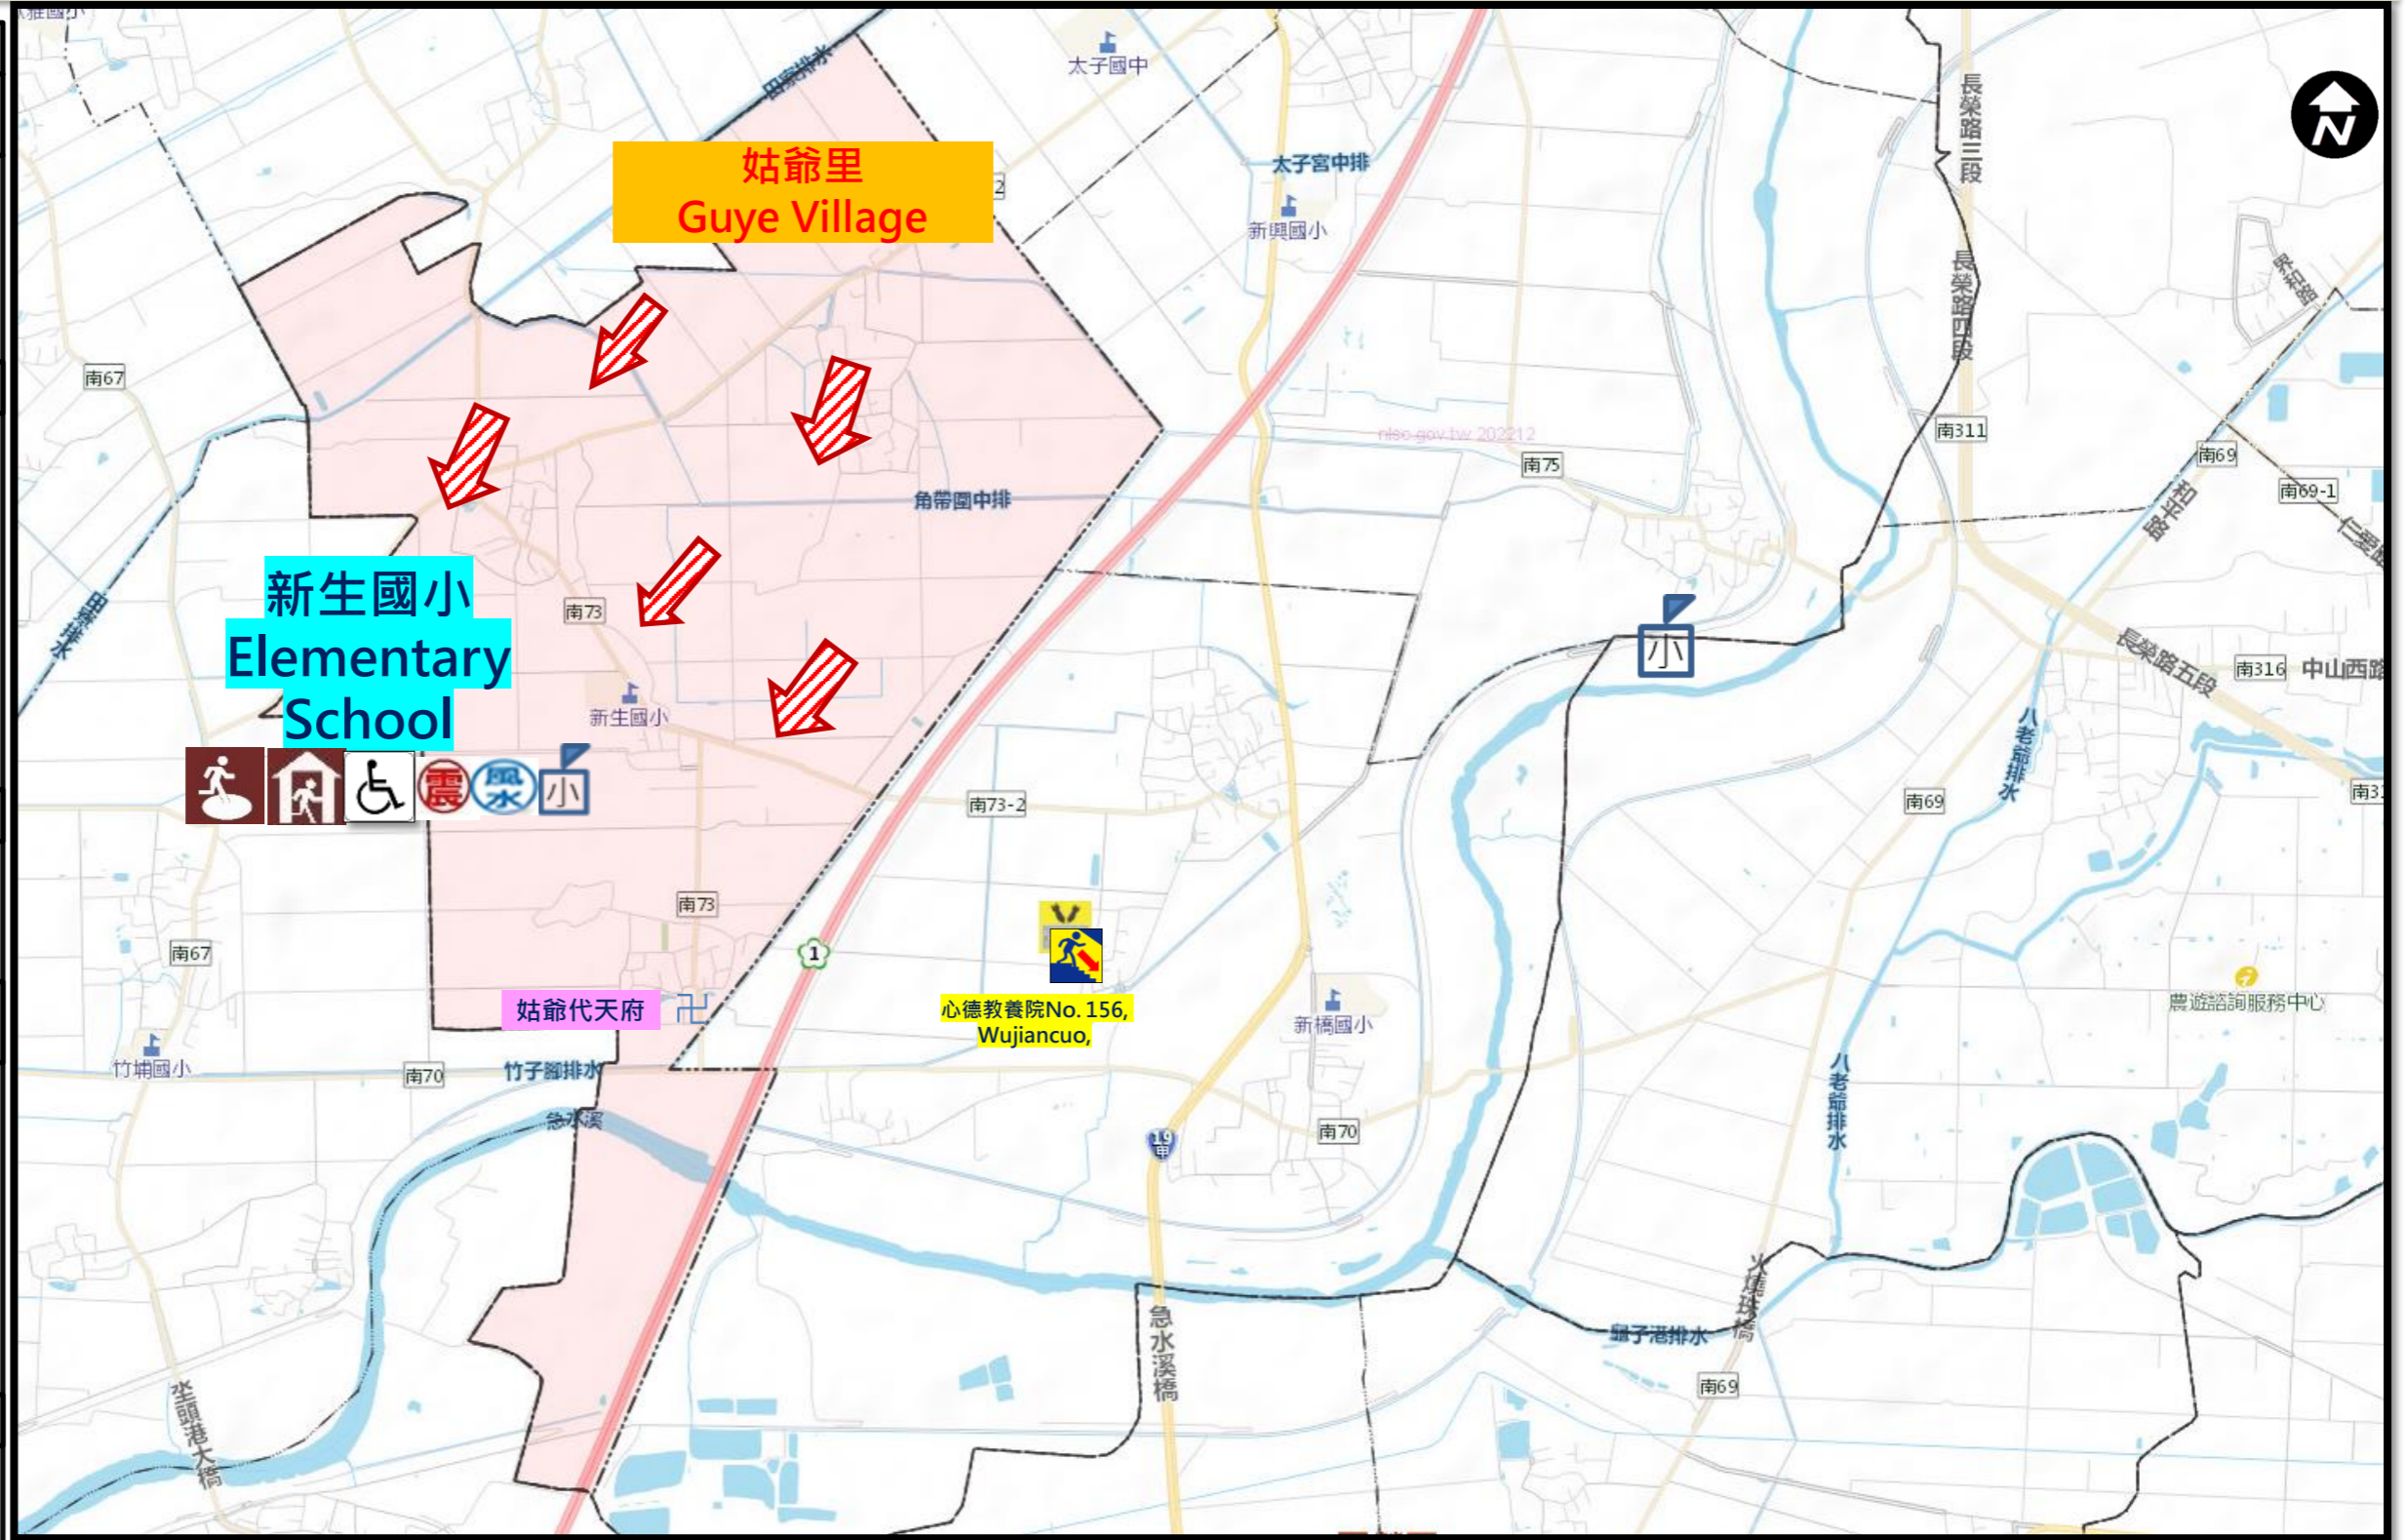

臺南市新營區姑爺里防災地圖 Emergency Evacuation Map of Guye Village Xinying District Tainan City

防災資訊表 Information Table

行政區位圖

The Map of Administrative District

災情通報單位 Notification Unit

- 臺南市災害應變中心 Tainan Emergency Operation Center
民治專線 Min Zhi Number : 06-6569119
永華專線 Yong Hua : 06-2989119
- 新營區災害應變中心 Xinying District Emergency Operation Center
電話 Number: 06-6322015
- 消防局報案電話 Fire Department Number : 119
- 警察局報案電話 Police Number : 110
- 市民服務熱線 Citizen Helpline : 1999

- 臺南市新營區新生國民小學
- Tainan Municipal Sinying District Sinsheng Elementary School 地址：姑爺里52號 電話：(06) 6552524
No52, Guye St., Tel : 06-6552524

臺南市政府113年6月修正
Made in Jan, 2024 by Tainan City Government

圖例	道路 Roads	標示 Sign	設施 Facilities
	17 省道 Provincial Highway	疏散避難方向 Evacuation Route	備有無障礙設施 Barrier-free facility
	25 區道 Township Road	適用地震災害 For earthquake	地震室內避難收容處所 Indoor shelter for earthquake
	行政區域界線 District Boundary	適用風、水災災害 For flooding	地震室外避難收容處所 Outdoor shelter for earthquake
	區界線 Village Boundary	適用海嘯災害 For tsunami	風、水災避難收容處所 Shelter for flooding
		適用土石流災害 For debris flow	複合型室外避難收容處所 Multi-function outdoor Shelter
			複合型室內避難收容處所 Multi-function indoor Shelter
			物資儲備點 Supplies Reserve Loca.
			砂包放置點位 Sand Bag Placing Loca.
			垃圾集結點 Garbage Assembly Loca.
			指揮中心 Emergency Operation Center
			人車轉運集結點 Transit Station
			消防單位 Fire agency
			取水點 Draw-off point
			通訊設備放置點 Communication
			淹水感測器 Inundation Detector Sensor
			警察單位 Police Station
			身心障礙福利機構 Disabled Welfare .org
			醫療單位 Hospital
			老人福利機構 Senior Welfare .org
			直升機起降點 Helicopter Pad
			防空疏散避難設施 Air-raid Shelter