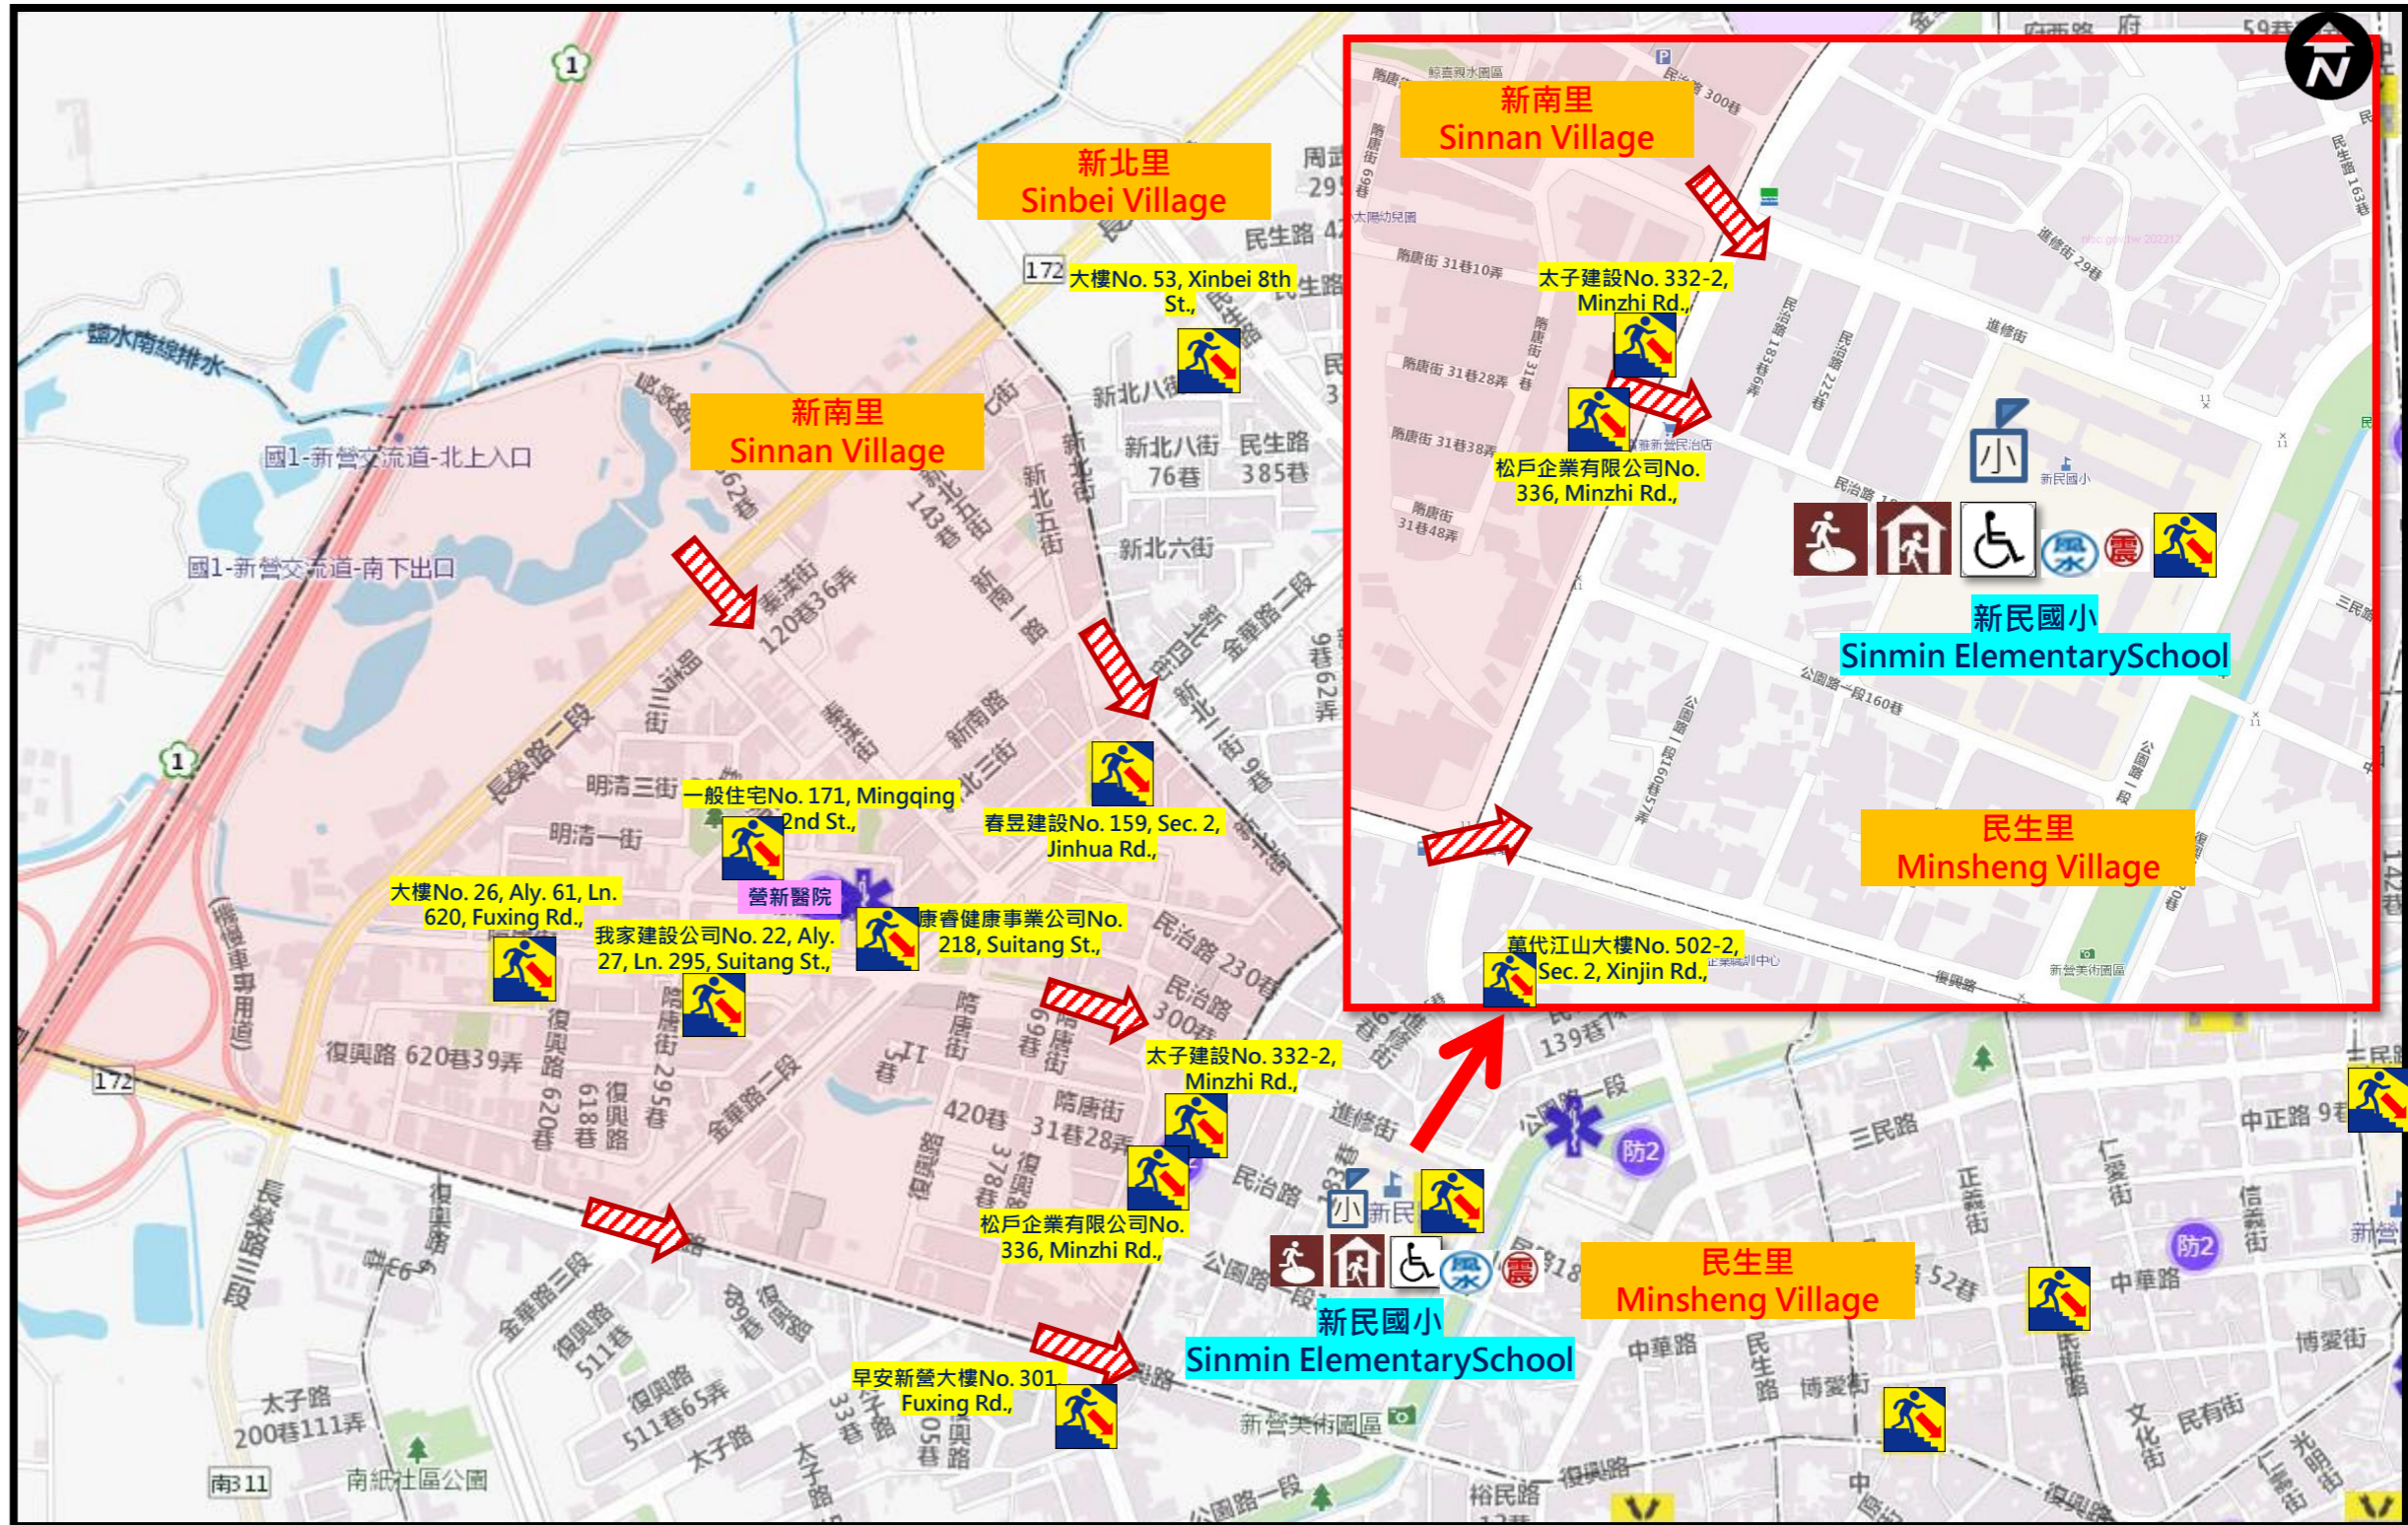

臺南市新營區新南里防災地圖 Emergency Evacuation Map of Sinnan Village Xinying District Tainan City

防災資訊表 Information Table

行政區位圖

The Map of Administrative District

災情通報單位 Notification Unit

- 臺南市災害應變中心 Tainan Emergency Operation Center
民治專線 Min Zhi Number : 06-6569119
永華專線 Yong Hua : 06-2989119
- 新營區災害應變中心 Xinying District Emergency Operation Center
電話 Number: 06-6322015
- 消防局報案電話 Fire Department Number : 119
- 警察局報案電話 Police Number : 110
- 市民服務熱線 Citizen Helpline : 1999

緊急聯絡人 Emergency Contact Person

- 新南里里長 : 沈崑寶
- Sinnan Chief of Village: Shen Kun-Bao
電話 phone number : 06-6565188
手機 phone number : 0932777492

防災資訊網站

Emergency Information Website

- 內政部消防署 (National Fire Agency)
<http://www.nfa.gov.tw>
- 臺南市政府消防局 (Tainan Fire Department)
<http://119.tainan.gov.tw/>
- 臺南市政府新營區公所
[\(https://xinying.tainan.gov.tw/\)](https://xinying.tainan.gov.tw/)
- 臺南市政府災害應變告示網 (Tainan Disaster Posting Net)
<http://disaster.tainan.gov.tw>

避難原則 Principle Of Refuge

- 水災：就地避難或垂直避難；低窪地區前往避難收容處所
- 地震：前往開放空間或公園避難
- Flood：Take refuge in higher place. When in lower place, go to the Emergency Shelter.
- Earthquake: go to open space or parks.

避難收容處所 Emergency Shelter

- 臺南市新營區新民國民小學
Tainan Municipal Xinying District Sinmin Elementary School
地址：公園路一段136號 電話：(06) 6562152
No.136, Sec. 1, Gongyuan Rd
Tel : 06- 6562152

臺南市政府113年6月修正
Made in Jan, 2024 by Tainan City Government