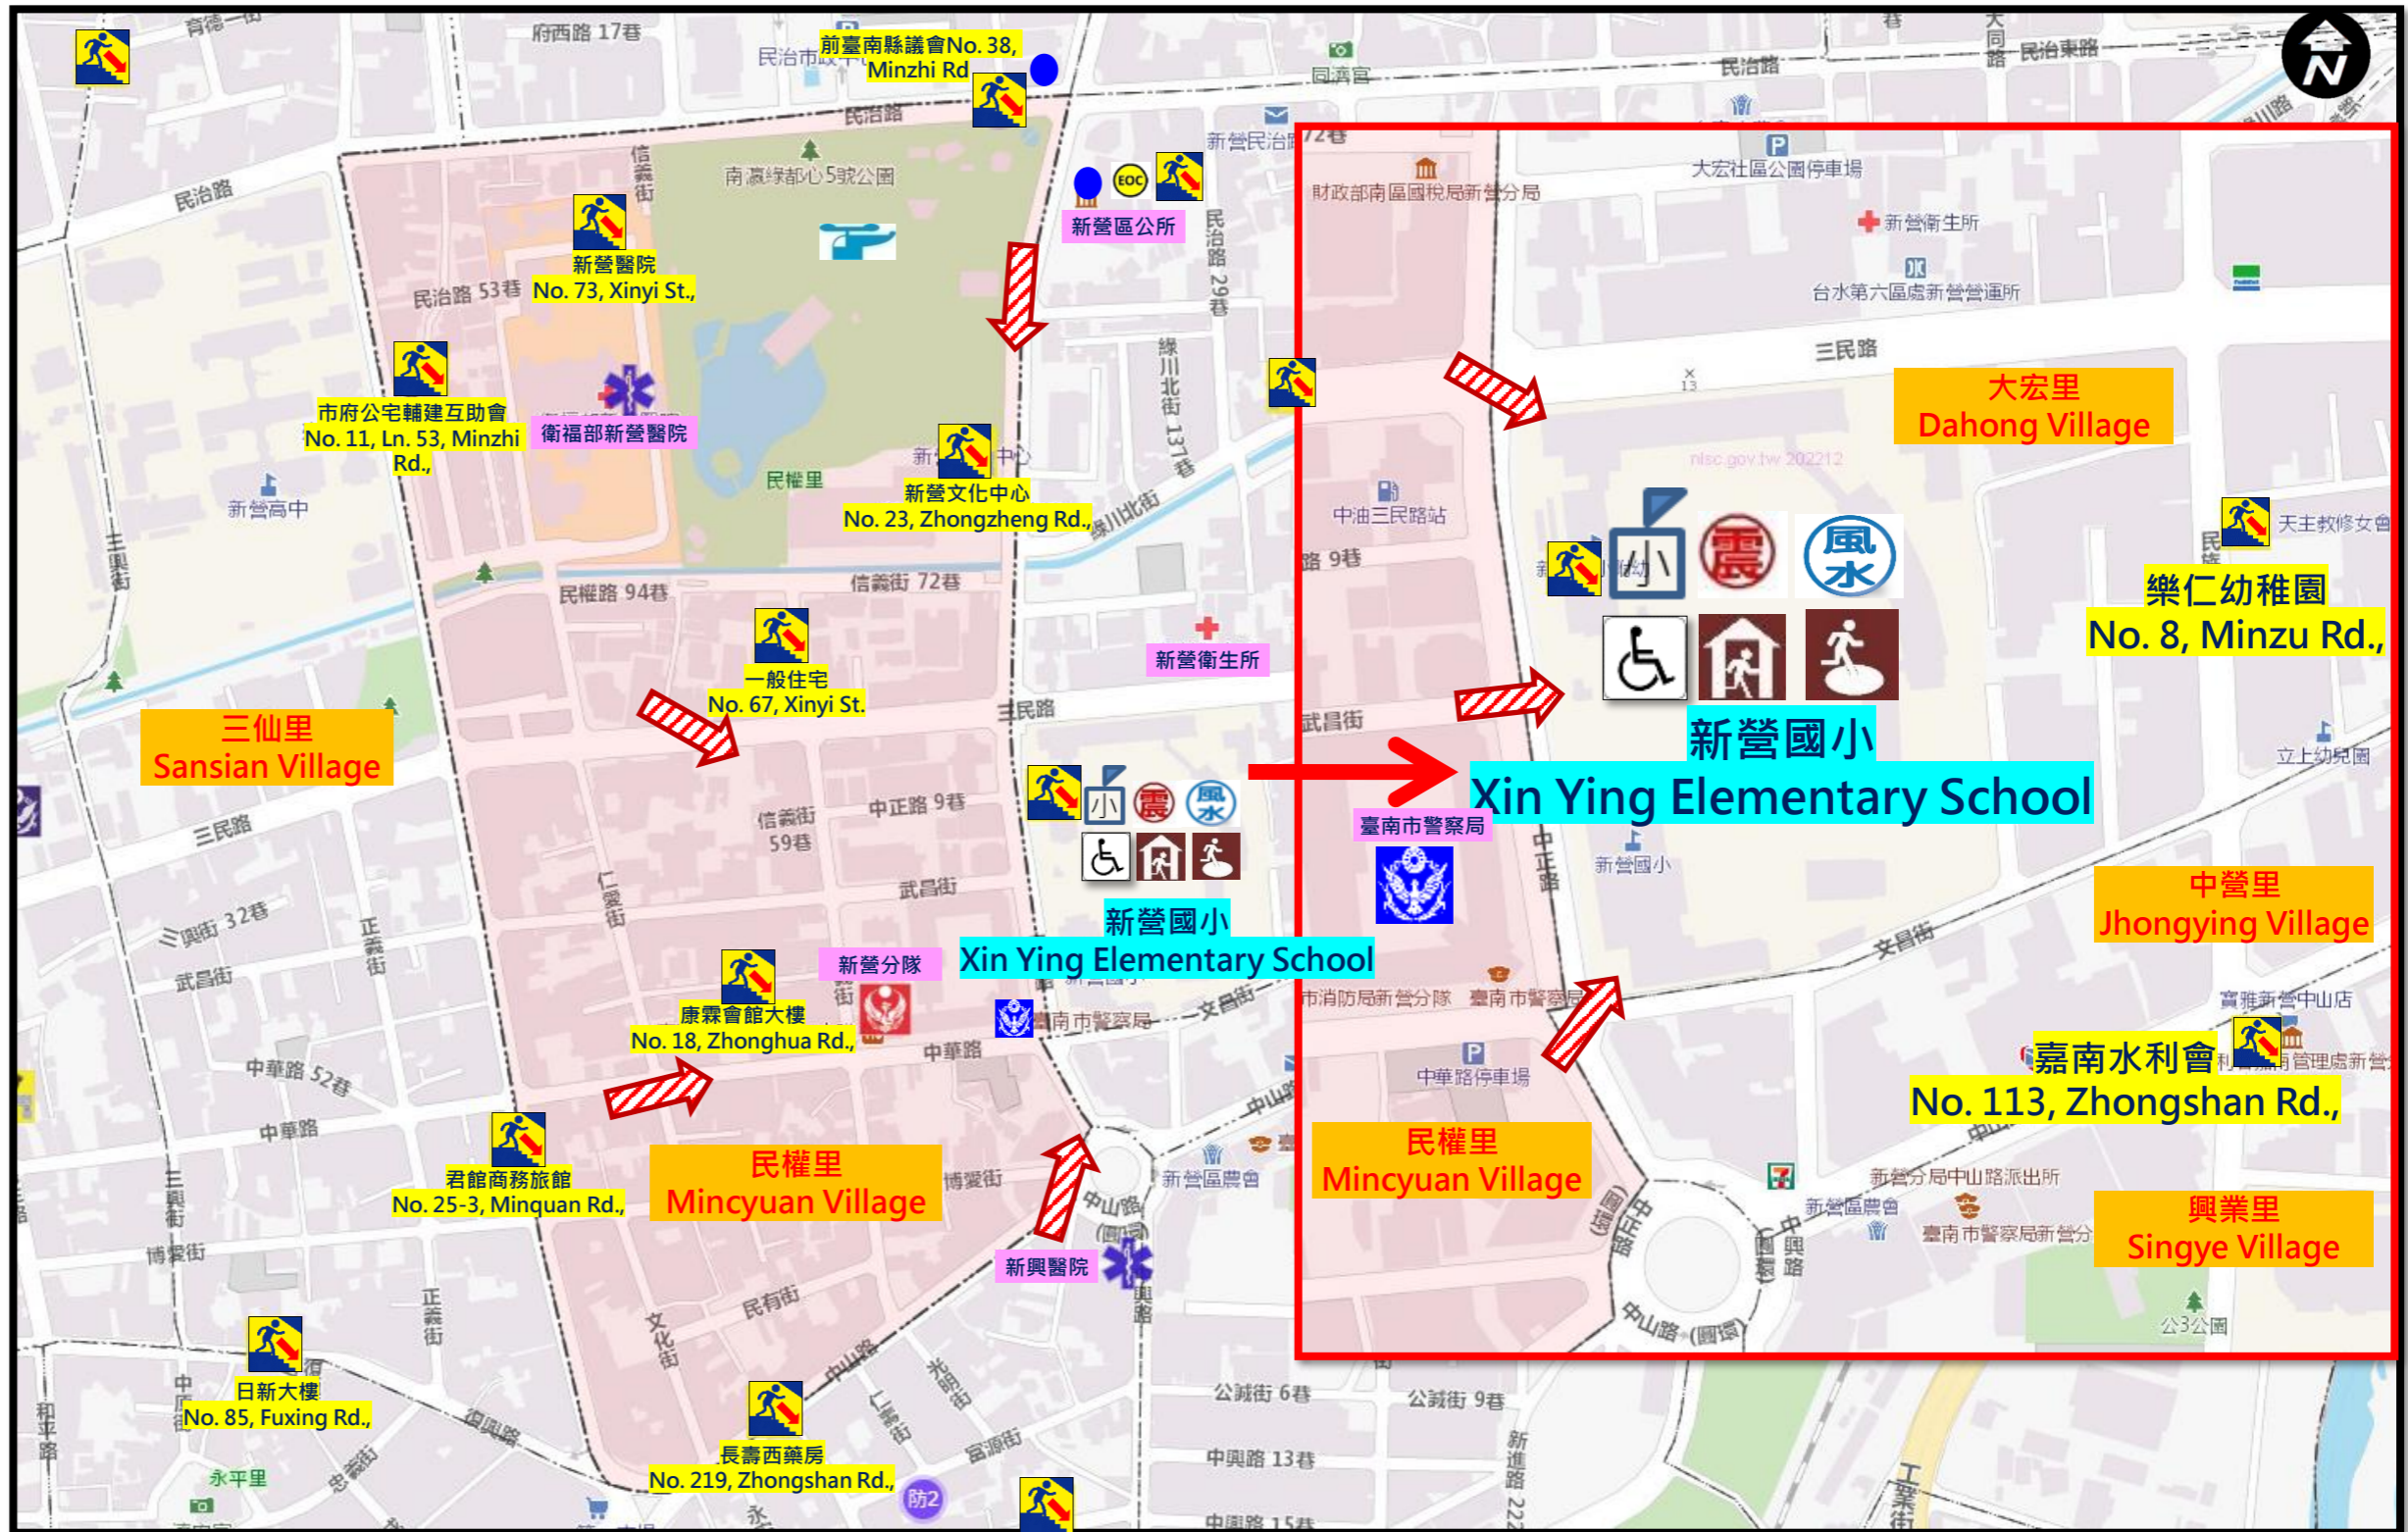

臺南市新營區民權里防災地圖 Emergency Evacuation Map of Mincyuan Village Xinying District Tainan City

防災資訊表 Information Table

行政區位圖

The Map of Administrative District

災情通報單位 Notification Unit

- 臺南市災害應變中心 Tainan Emergency Operation Center
民治專線 Min Zhi Number : 06-6569119
永華專線 Yong Hua : 06-2989119
- 新營區災害應變中心 Xinying District Emergency Operation Center
電話 Number: 06-6322015
- 消防局報案電話 Fire Department Number : 119
- 警察局報案電話 Police Number : 110
- 市民服務熱線 Citizen Helpline : 1999

避難原則 Principle Of Refuge

- 水災：就地避難或垂直避難；低窪地區前往避難收容處所
- 地震：前往開放空間或公園避難
- Flood：Take refuge in higher place. When in lower place, go to the Emergency Shelter.
- Earthquake: go to open space or parks.

避難收容處所 Emergency Shelter

- 臺南市新營區新營國民小學
Tainan Municipal Xinying District Xin Ying Elementary School
地址：中正路4號 電話：(06) 6320374
No.4, Zhongzheng Rd Tel : 06-6320374

臺南市政府 113年6月修正
Made in Jan, 2024 by Tainan City Government

圖例	道路 Roads	標示 Sign	設施 Facilities
圖例	省道 Provincial Highway	疏散避難方向 Evacuation Route	備有無障礙設施 Barrier-free facility
	區道 Township Road	適用地震災害 For earthquake	廟宇 Temple
	行政區域界線	適用風、水災災害 For flooding	國小 Elementary school
	區界線 District Boundary	適用海嘯災害 For tsunami	國中 Junior high school
	里界線 Village Boundary	適用土石流災害 For debris flow	公務部門 Administrative facility
			地震室內避難收容處所 Indoor shelter for earthquake
		地震室外避難收容處所 Outdoor shelter for earthquake	砂包放置點位 Sand Bag Placing Loca.
		風、水災避難收容處所 Shelter for flooding	垃圾集結點 Garbage Assembly Loca.
		复合型室外避難收容處所 Multi-function outdoor Shelter	指揮中心 Emergency Operation Center
		复合型室內避難收容處所 Multi-function indoor Shelter	人車轉運集結點 Transit Station
		消防單位 Fire agency	通訊設備放置點 Communication
		取水點 Draw-off point	淹水感測器 Inundation Detector Sensor
		警察單位 Police Station	身心障礙福利機構 Disabled Welfare .org
		醫療單位 Hospital	老人福利機構 Senior Welfare .org
		直升機起降點 Helicopter Pad	防空疏散避難設施 Air-raid Shelter