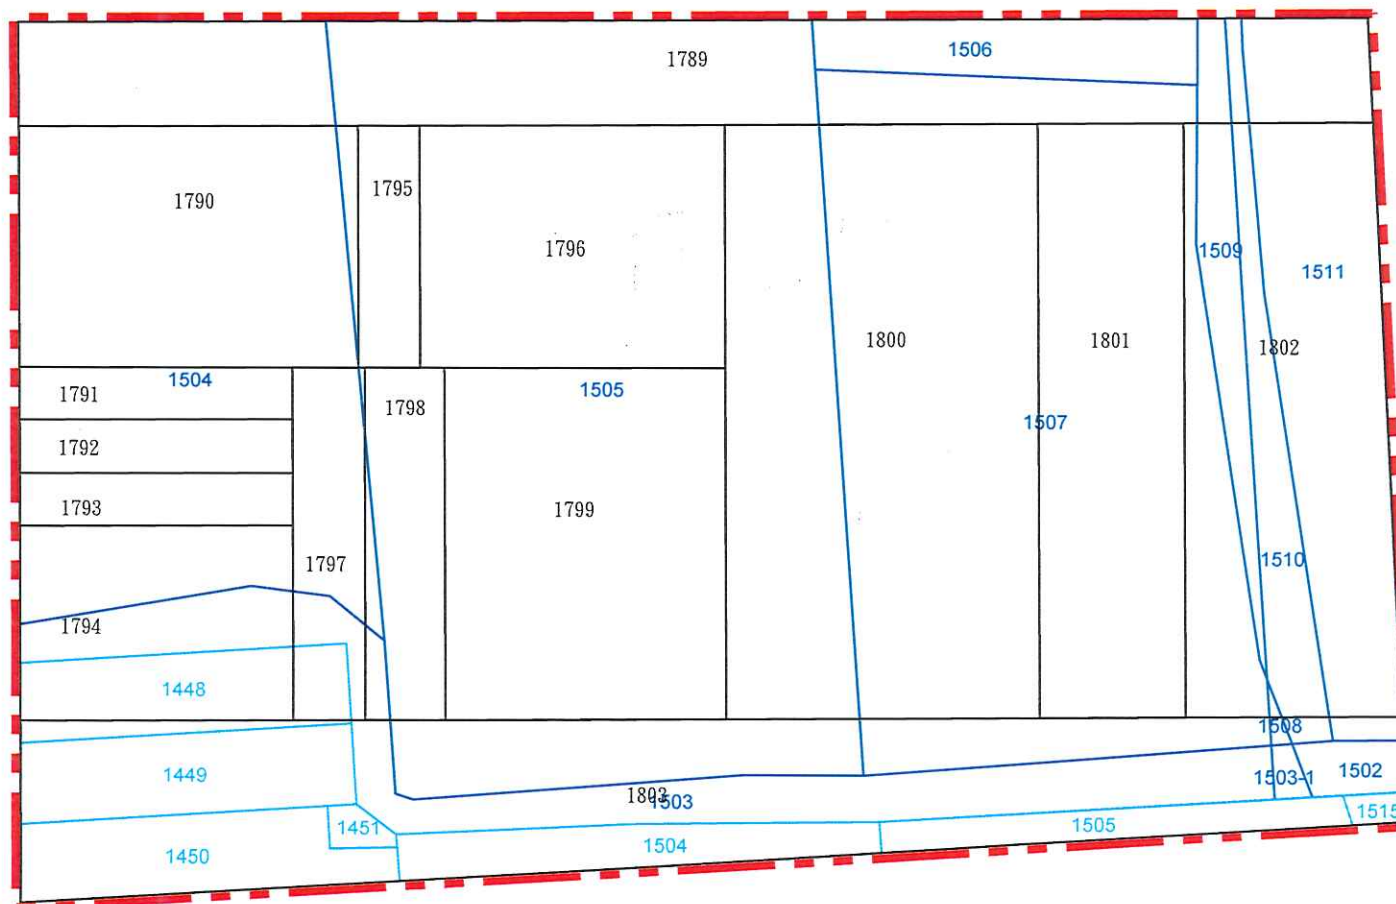

臺南市第144期新營新生(一)自辦市地重劃區 重劃前後地號圖(土地登記版)

比例尺：1/500

新生段

圖例

-  重劃前忠政段地籍
-  重劃前新生段地籍
-  重劃後地籍
-  重劃範圍線

忠政段