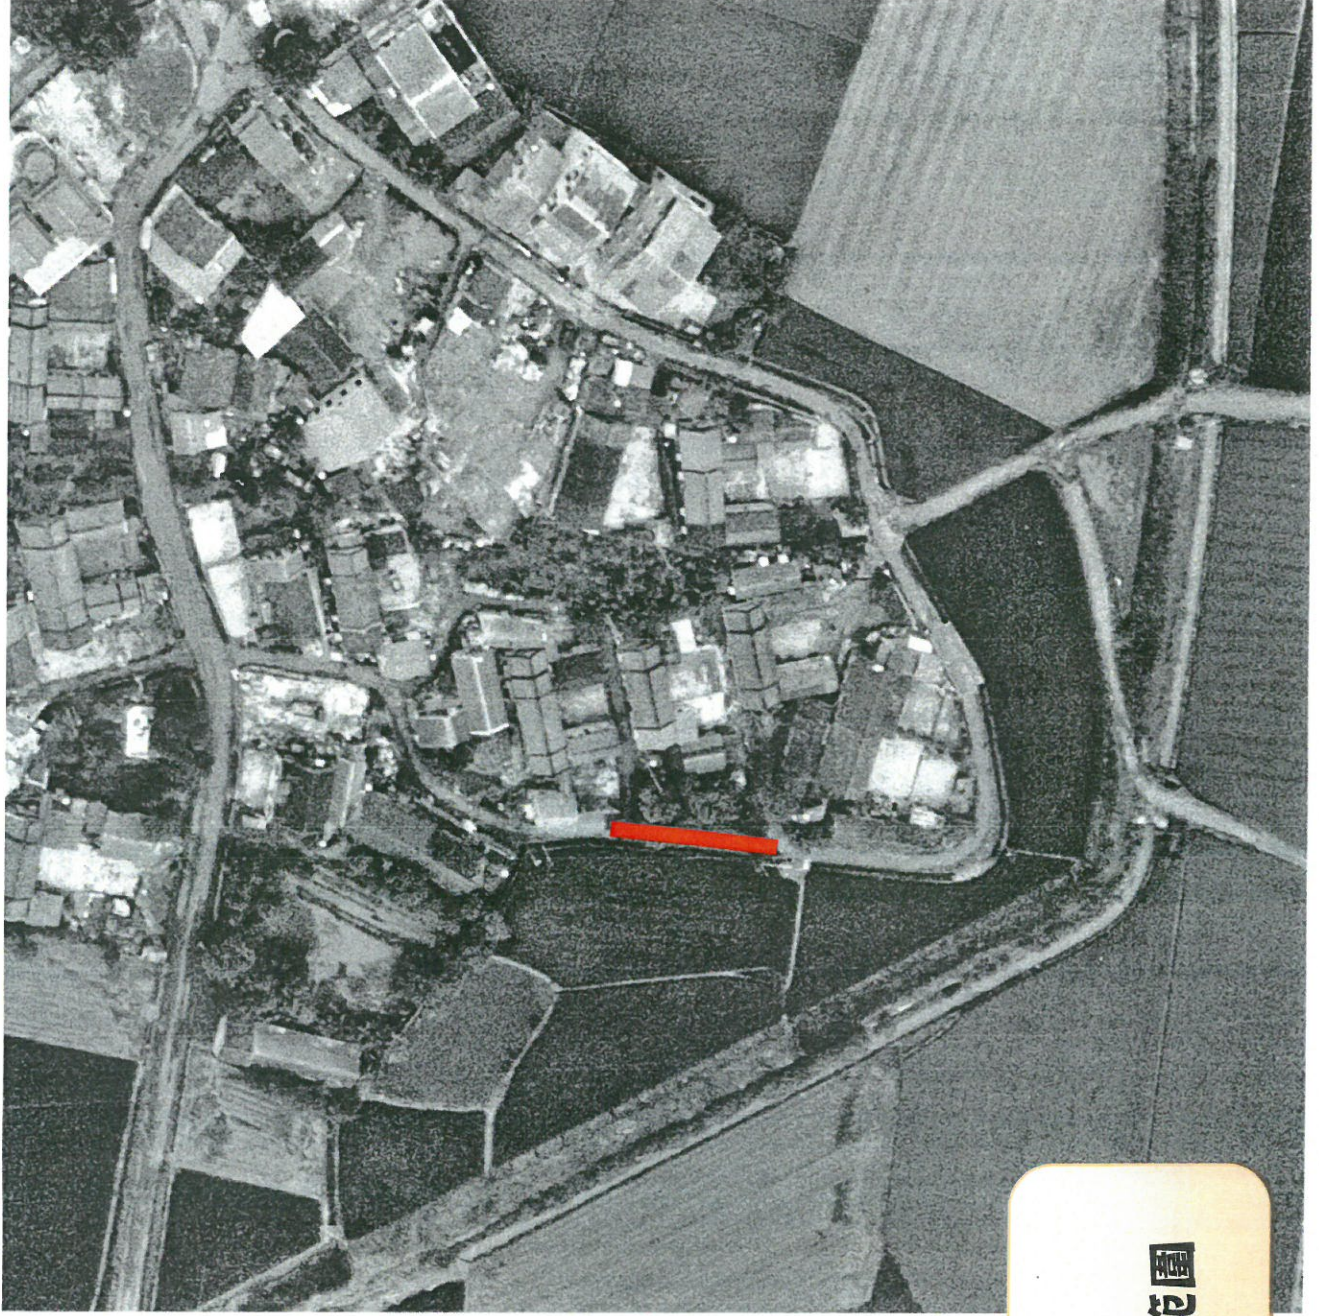

# 82年航照圖

任務局	農林航空測量所
底片號碼	82p050->33
攝影日期	82.06.10
航空照片不含圍籬及鄰社界圍	

圖例

公告範圍