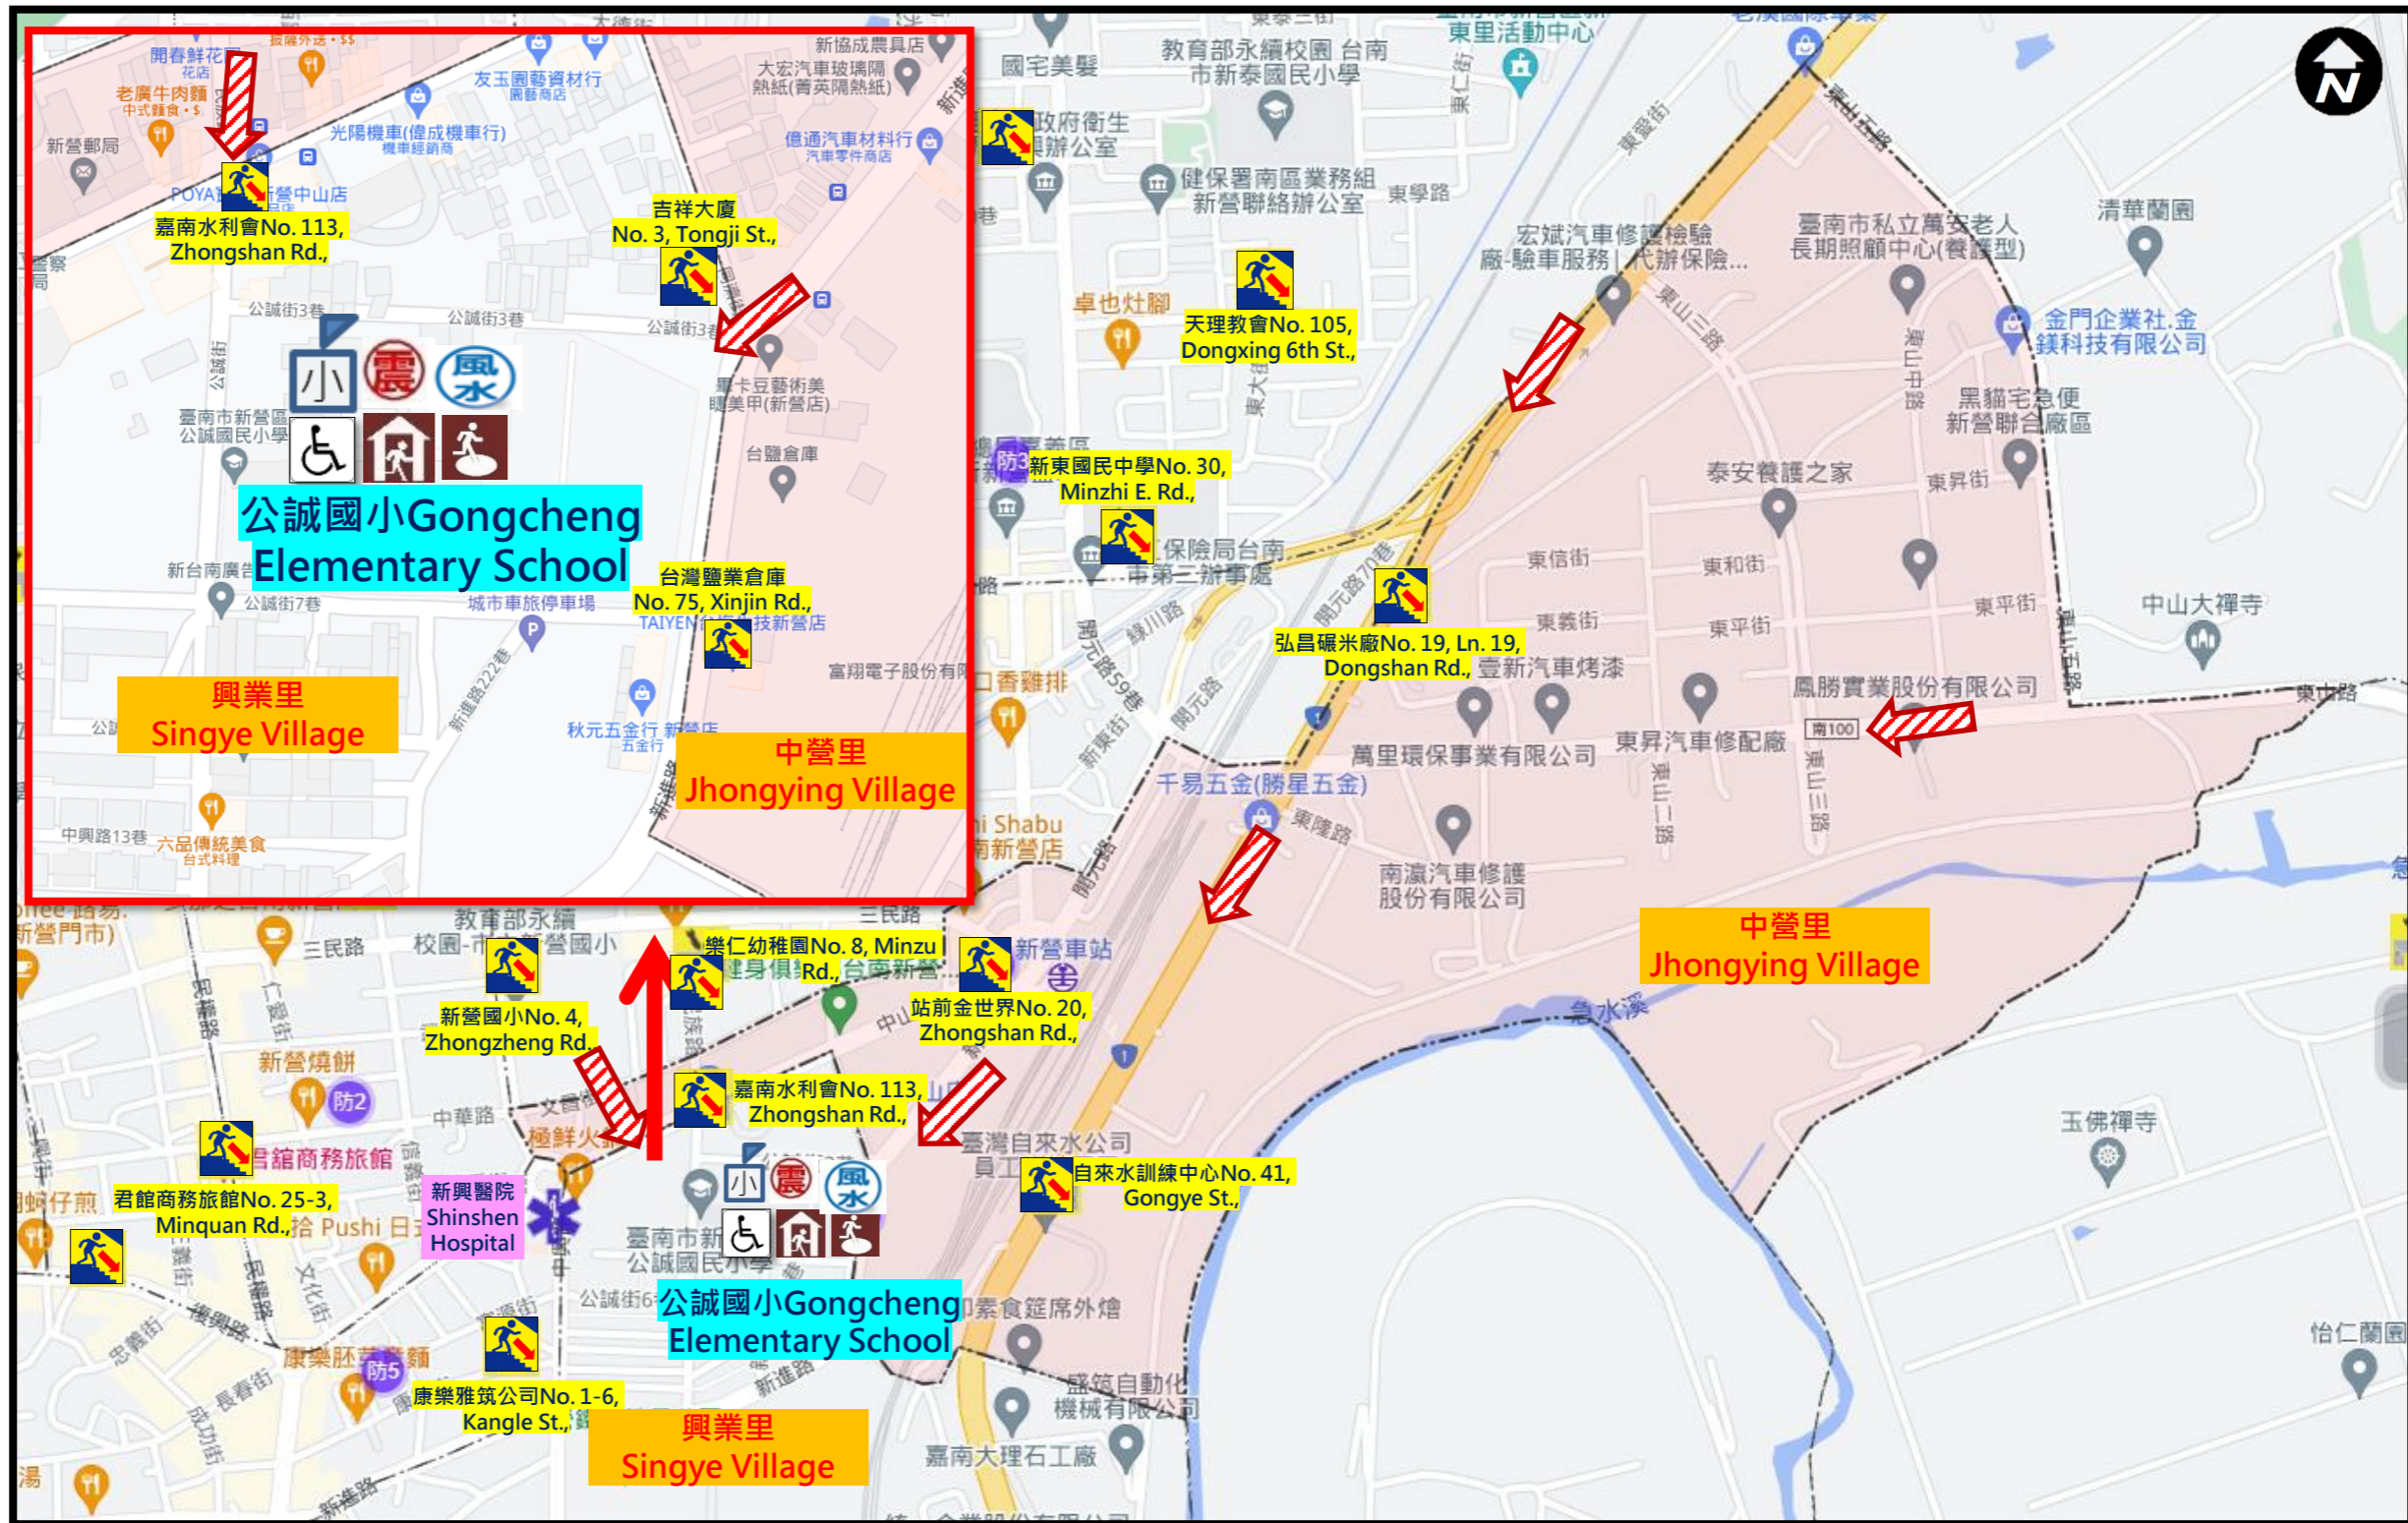

臺南市新營區中營里防災地圖 Emergency Evacuation Map of Jhongying Village Xinying District Tainan City

防災資訊表 Information Table

行政區位圖

The Map of Administrative District

災情通報單位 Notification Unit

- 臺南市災害應變中心 Tainan Emergency Operation Center
民治專線 Min Zhi Number : 06-6569119
永華專線 Yong Hua : 06-2989119
- 新營區災害應變中心 Xinying District Emergency Operation Center
電話 Number: 06-6322015
- 消防局報案電話 Fire Department Number : 119
- 警察局報案電話 Police Number : 110
- 市民服務熱線 Citizen Helpline : 1999

- 臺南市新營區公誠國民小學
Tainan Municipal Xinying District Gongcheng Elementary School
地址：公誠街5號 電話：(06) 6323071
No.5, Gongcheng St., Tel : 06-6323071

臺南市政府113年6月修正
Made in Jan, 2024 by Tainan City Government

	道路 Roads	標示 Sign	設施 Facilities
圖例	17 省道 Provincial Highway	疏散避難方向 Evacuation Route	地震室內避難收容處所 Indoor shelter for earthquake
	25 區道 Township Road	適用地震災害 For earthquake	地震室外避難收容處所 Outdoor shelter for earthquake
	行政區域界線	適用風、水災災害 For flooding	風、水災避難收容處所 Shelter for flooding
	區界線 District Boundary	適用海嘯災害 For tsunami	複合型室外避難收容處所 Multi-function outdoor Shelter
	里界線 Village Boundary	適用土石流災害 For debris flow	複合型室內避難收容處所 Multi-function indoor Shelter
		備有無障礙設施 Barrier-free facility	物資儲備點 Supplies Reserve Loca.
		廟宇 Temple	砂包放置點位 Sand Bag Placing Loca.
		國小 Elementary school	垃圾集結點 Garbage Assembly Loca.
		國中 Junior high school	指揮中心 Emergency Operation Center
		公務部門 Administrative facility	人車轉運集結點 Transit Station
			消防單位 Fire agency
			取水點 Draw-off point
			警察單位 Police Station
			醫療單位 Hospital
			直升機起降點 Helicopter Pad
			通訊設備放置點 Communication
			淹水感測器 Inundation Detector Sensor
			身心障礙福利機構 Disabled Welfare .org
			老人福利機構 Senior Welfare .org
			防空疏散避難設施 Air-raid Shelter