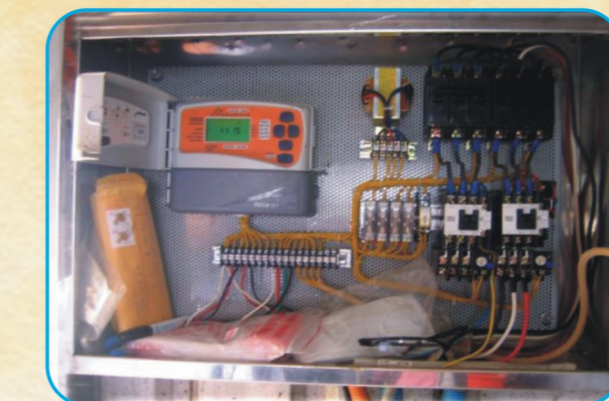

動力設備

- 馬達(含抽水機)補助上限4千元/臺
- 汽油引擎補助上限6千元/臺
- 柴油引擎補助上限1.1萬元/臺
- 柱塞式泵補助上限6千元/臺

調蓄設施

容量	材料	鋁合金或塑膠	不鏽鋼	*RC
10~20噸		21,000 元	40,000 元	112,000 元
20~30噸		29,000 元	56,000 元	154,000 元
30~40噸		37,000 元	72,000 元	188,000 元
40~50噸		43,000 元	88,000 元	218,000 元
50~60噸		51,000 元	112,000 元	246,000 元
60~70噸		59,000 元	136,000 元	273,000 元
70~80噸		73,000 元	160,000 元	296,000 元
80~90噸		91,000 元	188,000 元	320,000 元
90~100噸		99,000 元	216,000 元	342,000 元
100噸以上		104,000 元	244,000 元	365,000 元