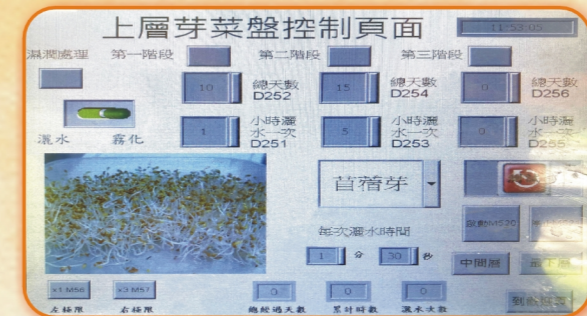

穿孔管系統

噴頭系統

微噴系統

滴灌系統

調節控制設施

申辦請洽詢各受理單位

受理單位	聯絡人	電話
行政院農業委員會農田水利署璦公管理處	陳裕峰	02-27130025轉177
行政院農業委員會農田水利署七星管理處	劉益銓	02-28852799轉28
行政院農業委員會農田水利署宜蘭管理處	張育鈞	03-9255000轉259
行政院農業委員會農田水利署北基管理處	陳宥辰	02-26293333轉31
行政院農業委員會農田水利署桃園管理處	彭淑芬	03-2875420-29 轉3112
行政院農業委員會農田水利署石門管理處	莊峻璋	03-4927713轉130
行政院農業委員會農田水利署新竹管理處	楊德川	03-5506999轉302
行政院農業委員會農田水利署苗栗管理處	賴鶴元	037-335909轉412
行政院農業委員會農田水利署臺中管理處	徐智問	04-22261188轉173
行政院農業委員會農田水利署南投管理處	洪韻淳	049-2338111轉134
行政院農業委員會農田水利署彰化管理處	王嘉瑩	048-332581轉165
行政院農業委員會農田水利署雲林管理處	廖信喆	05-5223199轉310
行政院農業委員會農田水利署嘉南管理處	顏傳祐	06-7833401
行政院農業委員會農田水利署高雄管理處	謝玉娥	07-5574516轉6316
高雄市政府農業局	胡新政	07-7995678#6118
行政院農業委員會農田水利署屏東管理處	楊慧芬	08-7322123轉345
行政院農業委員會農田水利署臺東管理處	邱垂燃	089-326100轉19
行政院農業委員會農田水利署花蓮管理處	陳筱薇	03-8463611