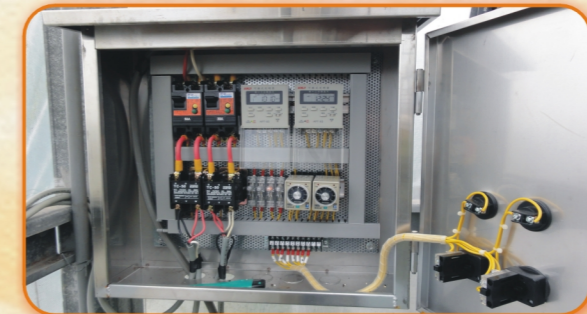

穿孔管系統

噴頭系統

微噴系統

滴灌系統

調節控制設施

申辦請洽詢各受理單位

受理單位	聯絡人	電話
行政院農業委員會農田水利署璦公管理處	陳裕峰	02-27130025轉177
行政院農業委員會農田水利署七星管理處	劉益銓	02-28852799轉28
行政院農業委員會農田水利署宜蘭管理處	張育鈞	03-9255000轉259
行政院農業委員會農田水利署北基管理處	陳宥辰	02-26293333轉31
行政院農業委員會農田水利署桃園管理處	彭淑芬	03-2875420-29 轉3112
行政院農業委員會農田水利署石門管理處	莊峻璋	03-4927713轉130
行政院農業委員會農田水利署新竹管理處	楊德川	03-5506999轉302
行政院農業委員會農田水利署苗栗管理處	賴鶴元	037-335909轉412
行政院農業委員會農田水利署臺中管理處	徐智問	04-22261188轉173
行政院農業委員會農田水利署南投管理處	洪韻淳	049-2338111轉134
行政院農業委員會農田水利署彰化管理處	王嘉瑩	048-332581轉165
行政院農業委員會農田水利署雲林管理處	廖信喆	05-5223199轉310
行政院農業委員會農田水利署嘉南管理處	顏傳祐	06-7833401
行政院農業委員會農田水利署高雄管理處	謝玉娥	07-5574516轉6316
高雄市政府農業局	胡新政	07-7995678#6118
行政院農業委員會農田水利署屏東管理處	楊慧芬	08-7322123轉345
行政院農業委員會農田水利署臺東管理處	邱垂燃	089-326100轉19
行政院農業委員會農田水利署花蓮管理處	陳筱薇	03-8463611