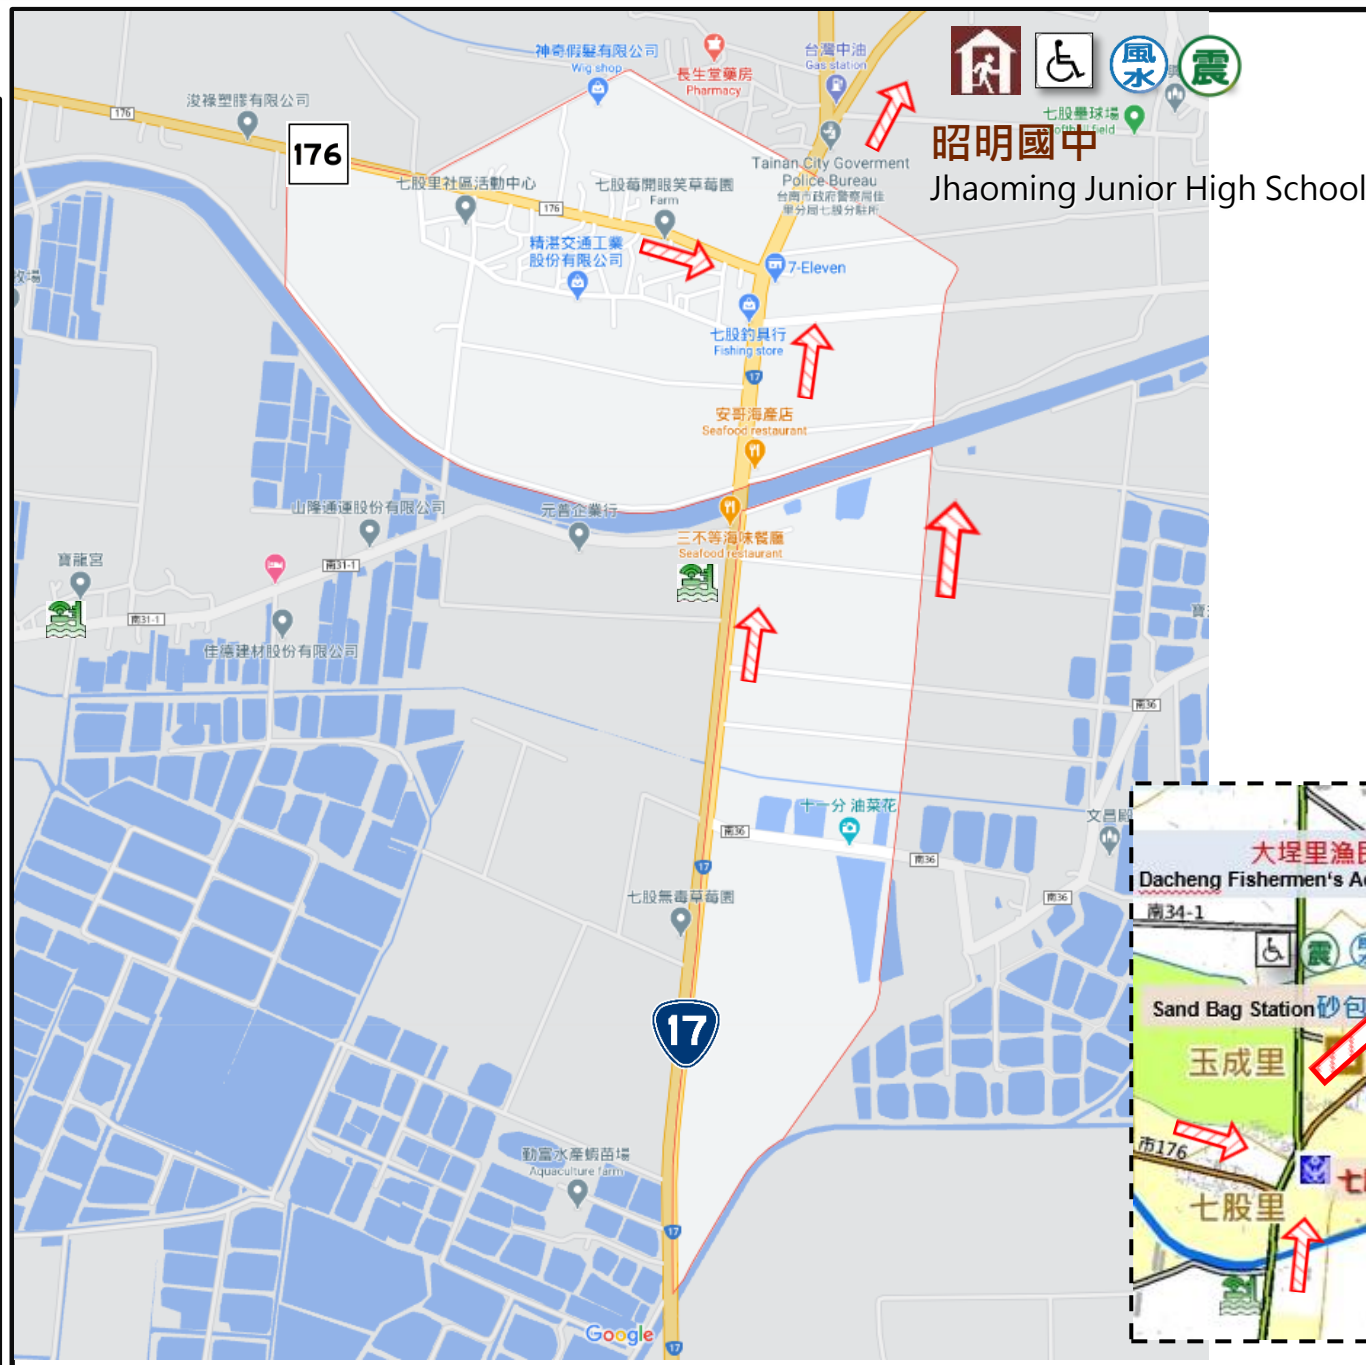

臺南市七股區七股里防災地圖 Disaster Evacuation Map of Cigu Vil., Cigu Dist., Tainan City

防災資訊表 Information

行政區位圖 Administrative area

災害通報單位 Notification Units

- 臺南市災害應變中心 (City level)
  • Emergency Response Center
- 民治專線:06-6569119
- 永華專線:06-2989119
- 七股區災害應變中心(District level)
  • Emergency Response Center
- 電話:06-7872611
- 消防局(fire bureau)報案電話 :119
- 警察局(police bureau)報案:110
- 市民服務熱線 1999

緊急聯絡人

Emergency contact person

里長 (Chief of Village) 黃進士
電話(公):06-7874227
電話(宅):06-7873658
手機:0910747626

防災資訊網站

information website

- 內政部消防署 (National fire agency)
  <http://www.nfa.gov.tw>
- 臺南市七股區公所 (district office)
  <http://cigu.tainan.gov.tw/>

避難原則 Principle of evacuation

1. **【水災 Flooding】**
2. 就地避難或垂直避難
   - 低窪地區前往避難收容處所
   - To high place or shelter
3. **【地震 Earthquake】**
4. 前往開放空間或公園避難
   - To open place or park

避難收容處所 Shelter

昭明國中
地址：大埤里315號
電話：(06) 7872053

臺南市政府 113年7月製作
To Make by Tainan City
Government On July,2024

道路 Roads	標示 Sign		設施 Facilities			
省道 Provincial Highway	疏散避難方向 Evacuation Route	備有無障礙設施 Barrier-free facility	地震室內避難收容處所 Indoor shelter for earthquake	物資儲備點 Supplies Reserve Loca.	消防單位 Fire agency	通訊設備放置點 Communication
區道 Township Road	適用地震災害 For earthquake	廟宇 Temple	地震室外避難收容處所 Outdoor shelter for earthquake	砂包放置點位 Sand Bag Placing Loca.	取水點 Draw-off point	救援器材放置點 Rescue eqpt.
行政區域界線	適用風水災害 For flooding	國小 Elementary school	水災避難收容處所 Shelter for flooding	垃圾集結點 Garbage Assembly Loca.	警察單位 Police Station	身心障礙福利機構 Disabled Welfare .org
區界線 District Boundary	適用海嘯災害 For tsunami	國中 Junior high school	海嘯避難收容處所 Shelter for tsunami	指揮中心 Emergency Operation Center	醫療單位 Hospital	老人福利機構 Senior Welfare .org
里界線 Village Boundary	適用土石流災害 For debris flow	公務部門 Administrative facility	複合型避難收容處所 Multi-function Shelter	防空避難設施 Air Defense Shelter	直升機起降點 Helicopter Pad	淹水感測器 Flood Sensor