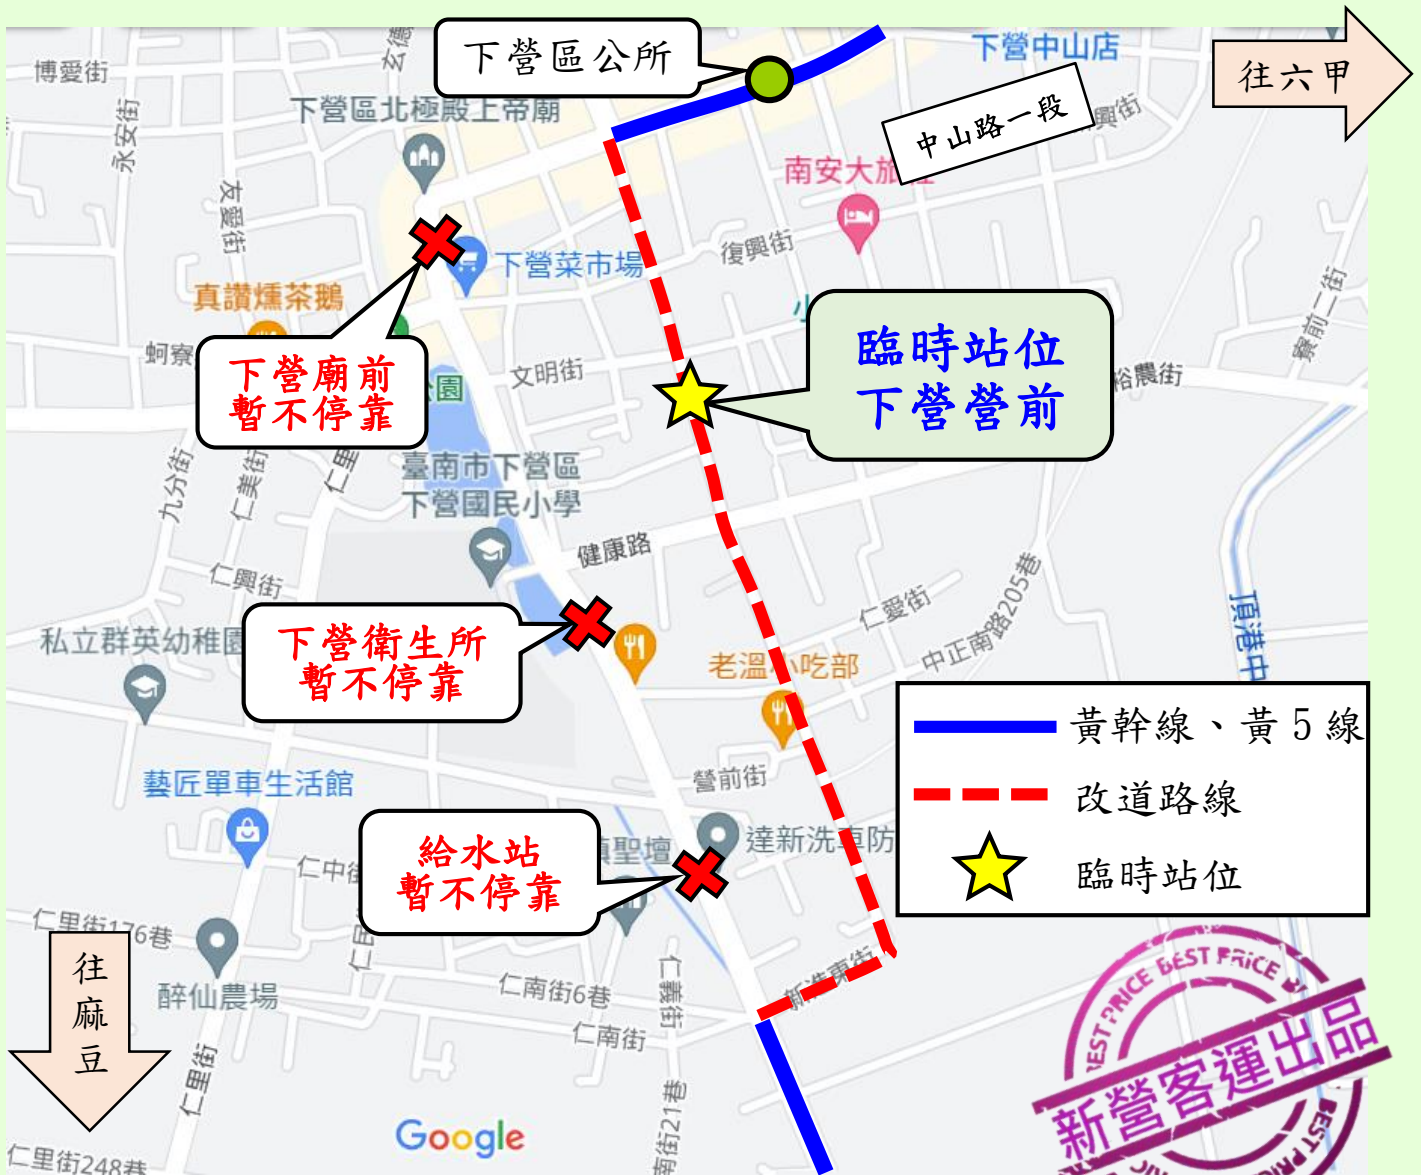

公告

112.01.16

配合下營區上帝廟辦理道路活動，本公司「【黃幹線】白河-新營-麻豆」、「【黃5線】新營-下營」等路線，於 **112年01月19日起至01月25日止** 改道行駛(如圖)，欲搭乘民眾請至鄰近站點候車，造成不便之處，敬請見諒。
新營汽車客運股份有限公司 敬啟

註：「【黃5】新營-下營」路線，行駛至「下營區公所」站後折返。