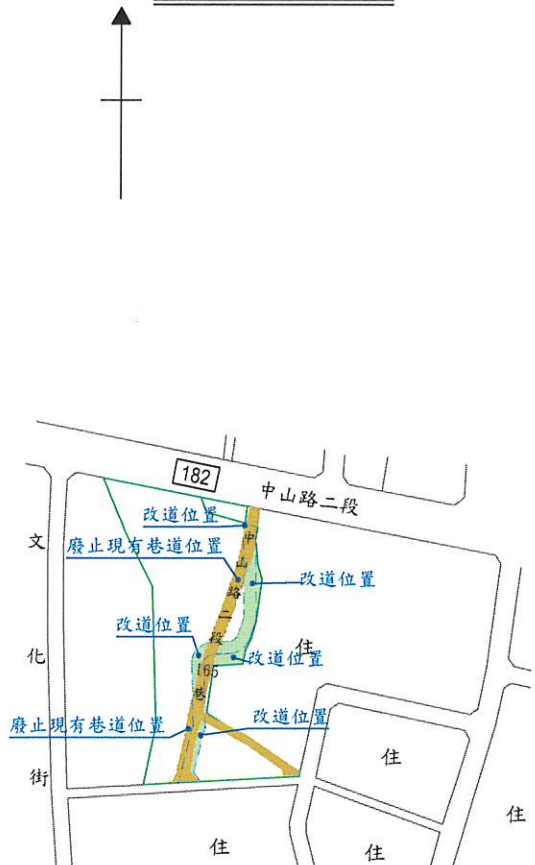

公告廢止台南市關廟區中山路二段165巷民生段850(部分)、850-6(部分)、850-7(部分)、850-8(部分)、850-9(部分)、850-10(部分)、850-11(部分)、850-12(部分)、850-13(部分)內現有巷道暨改道案

位置圖

地籍套繪圖 S=1/1000

現況圖 S=1/1000

- 圖
- | | |
|-------|------|
| 廢道範圍 | 申請基地 |
| 改道範圍 | 地籍線 |
| 退讓範圍 | 計畫道路 |
| 分區界線 | 現有巷道 |
| 道路中心線 | 溝渠 |
| 道路中心 | 現有房屋 |