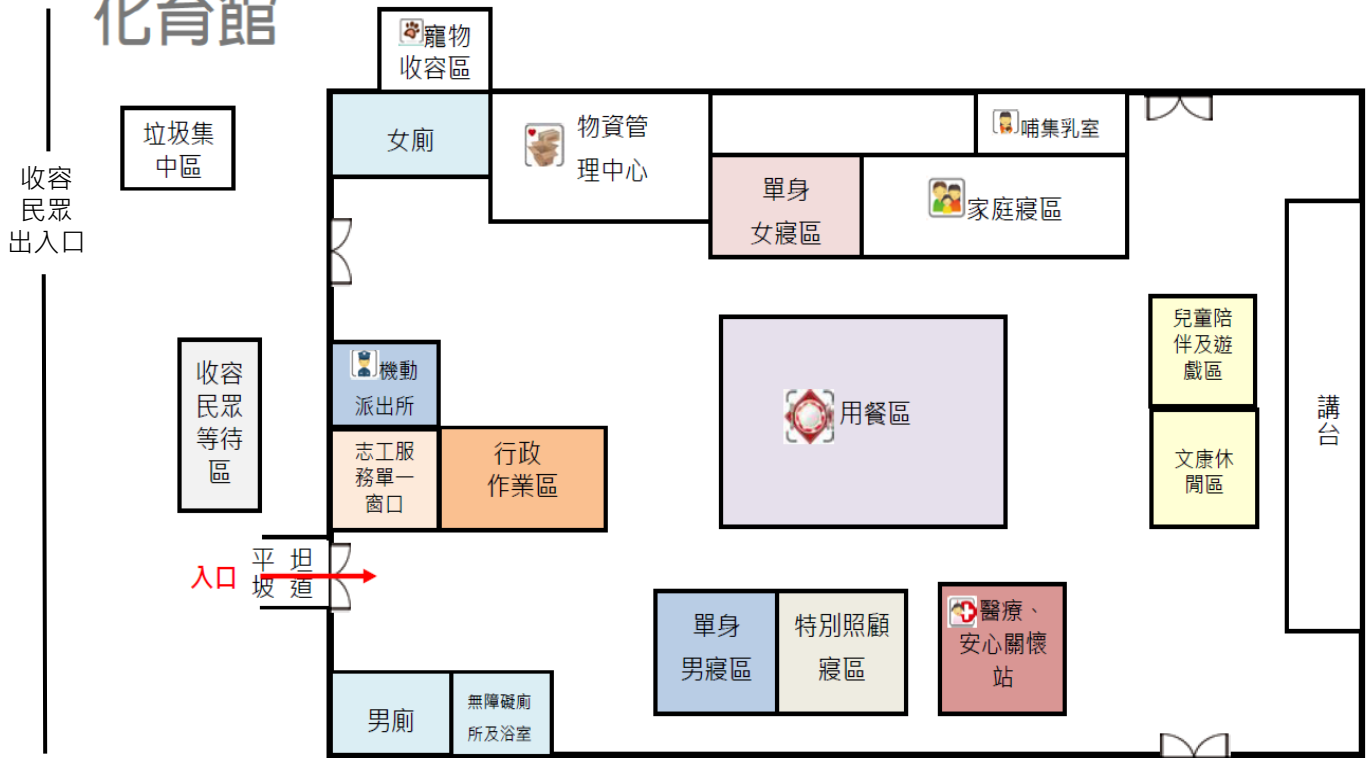

1F/區公所

2F/區公所

化育館

收容民眾出入口：化育館前中正路小門
師生出入口：中正路大門

操場

收容民眾出入口：化育館前中正路小門
 師生出入口：中正路大門

學生活動中心

操場

收容民眾出入口：玉井區運動公園旁側門
 師生出入口：大成路大門

室內

室外

收容民眾出入口：中正路側門
師生出入口：中山路大門

臺南市

玉井工商職業學校

避難收容處所平面配置圖

學生活動中心

正門入口

收容民眾等待區

操場

收容民眾出入口：中正路側門
 師生出入口：中山路大門

1F/活動中心

2F/活動中心

1F/活動中心

2F/活動中心