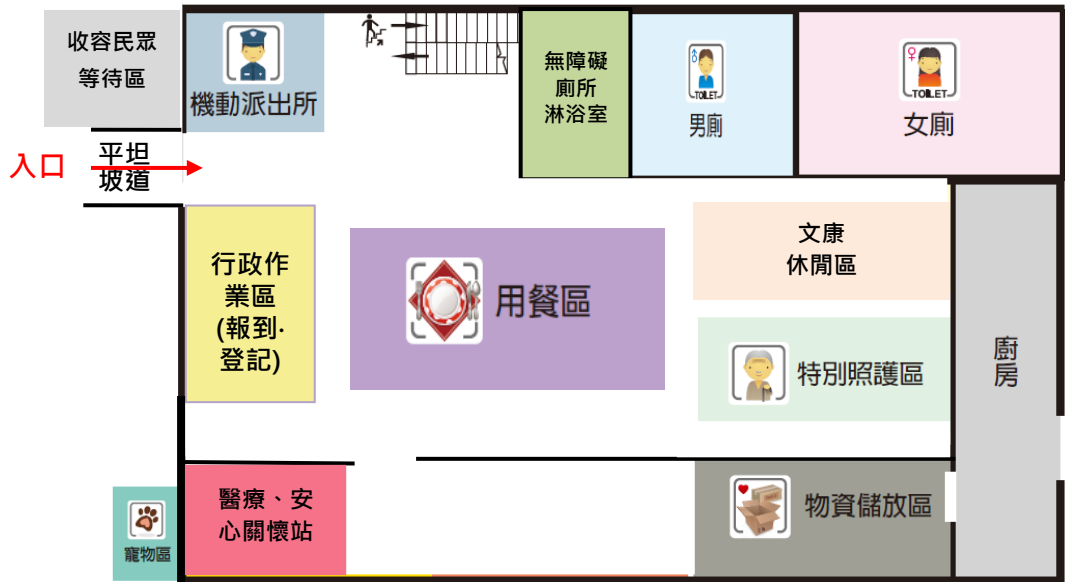

收容民眾出入口：玉井區運動公園旁側門
 師生出入口：大成路大門

室內

室外

收容民眾出入口：中正路側門
師生出入口：中山路大門

臺南市

玉井工商職業學校

避難收容處所平面配置圖

學生活動中心

正門入口

收容民眾等待區

操場

收容民眾出入口：中正路側門
 師生出入口：中山路大門

1F/活動中心

2F/活動中心

1F/活動中心

2F/活動中心