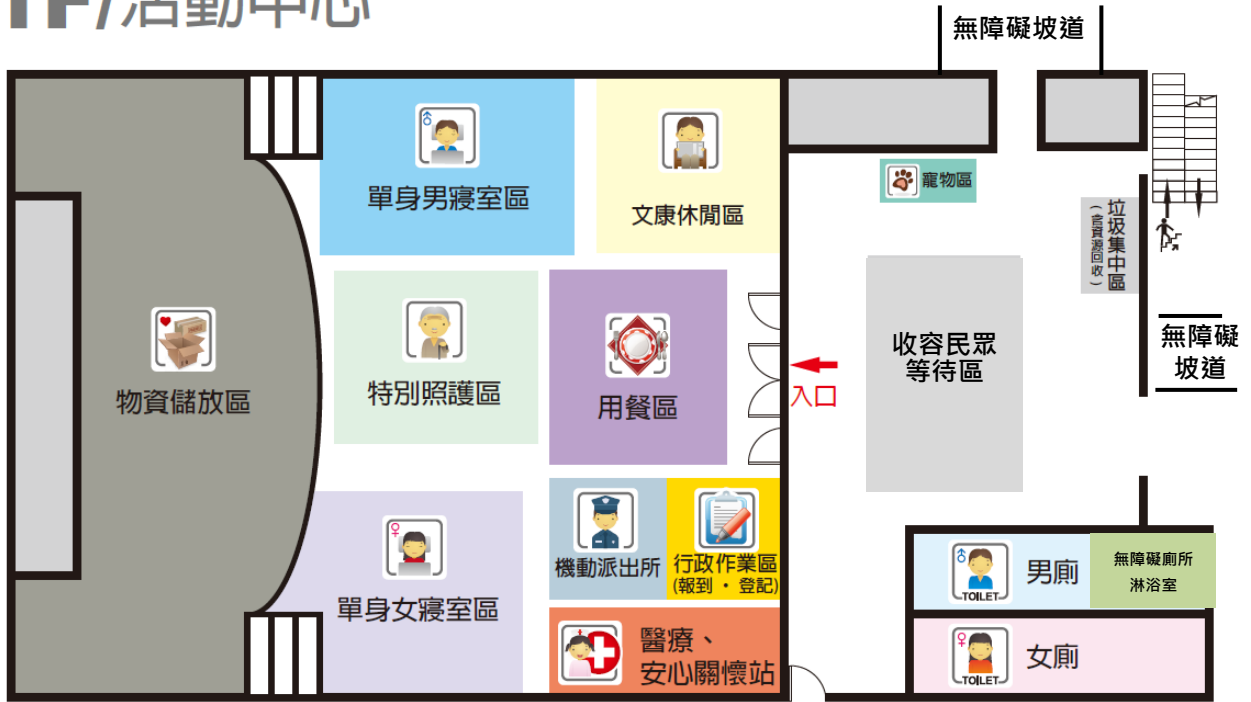

收容民眾出入口：玉井區運動公園旁側門
 師生出入口：大成路大門

室內

室外

收容民眾出入口：中正路側門
師生出入口：中山路大門

臺南市

玉井工商職業學校

避難收容處所平面配置圖

學生活動中心

正門入口

收容民眾等待區

操場

收容民眾出入口：中正路側門
 師生出入口：中山路大門

1F/活動中心

2F/活動中心

1F/活動中心

2F/活動中心