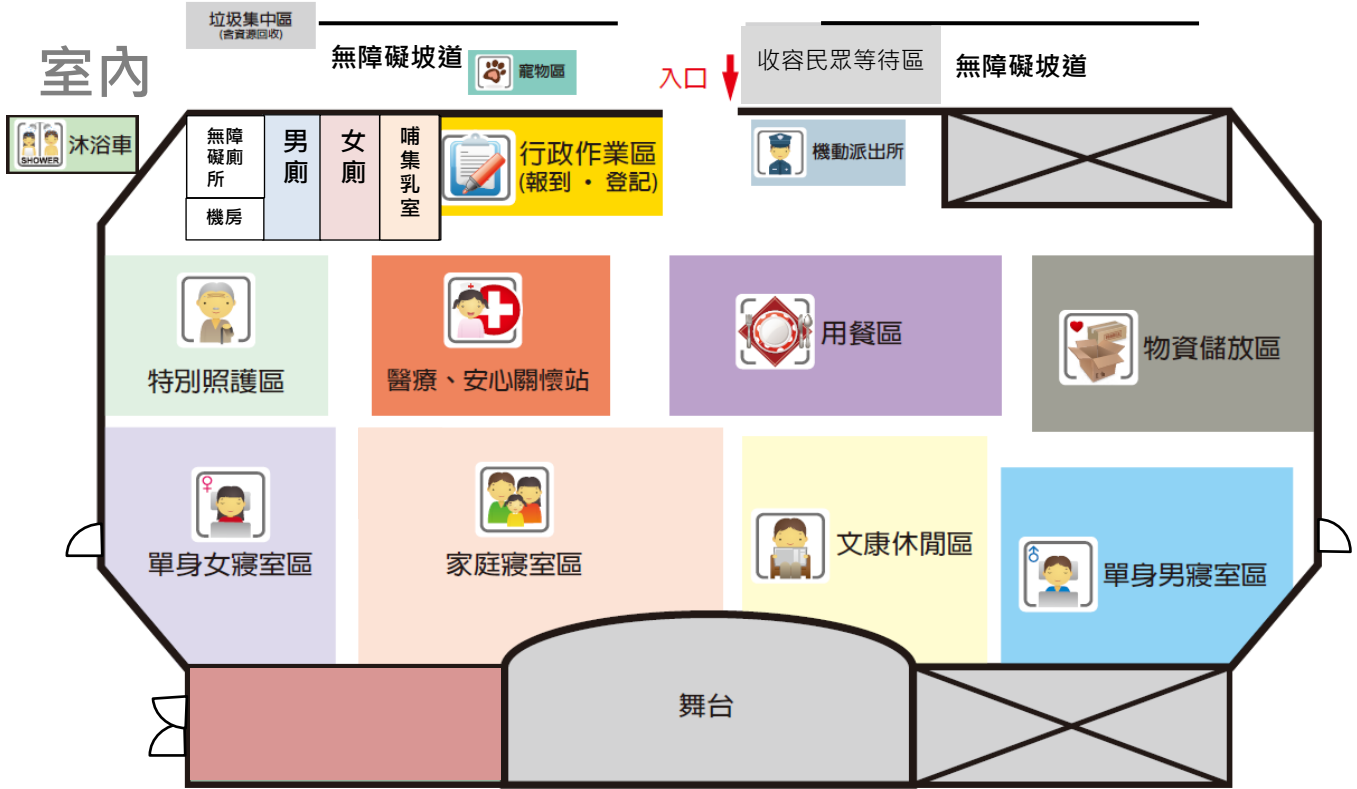

1F/區公所

2F/區公所

化育館

收容民眾出入口：化育館前中正路小門
師生出入口：中正路大門

操場

收容民眾出入口：化育館前中正路小門
 師生出入口：中正路大門

學生活動中心

操場

收容民眾出入口：玉井區運動公園旁側門
 師生出入口：大成路大門

室內

室外

收容民眾出入口：中正路側門
師生出入口：中山路大門

臺南市

玉井工商職業學校

避難收容處所平面配置圖

學生活動中心

正門入口

收容民眾等待區

操場

收容民眾出入口：中正路側門
 師生出入口：中山路大門

1F/活動中心

2F/活動中心

1F/活動中心

2F/活動中心