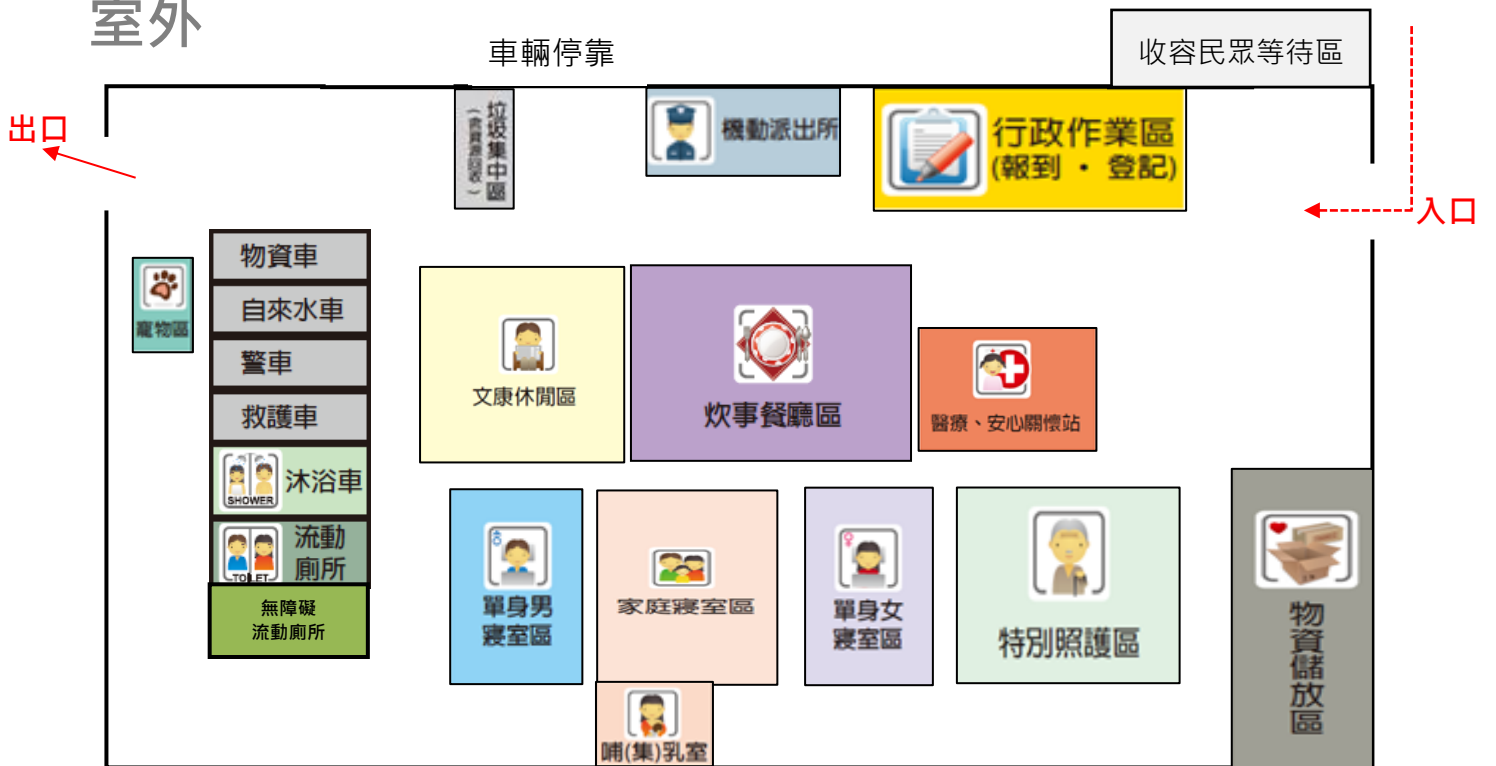

1F/區公所

2F/區公所

化育館

收容民眾出入口：化育館前中正路小門
師生出入口：中正路大門

操場

收容民眾出入口：化育館前中正路小門
 師生出入口：中正路大門

學生活動中心

操場

收容民眾出入口：玉井區運動公園旁側門
 師生出入口：大成路大門

室內

室外

收容民眾出入口：中正路側門
師生出入口：中山路大門

臺南市

玉井工商職業學校

避難收容處所平面配置圖

學生活動中心

正門入口

收容民眾等待區

操場

收容民眾出入口：中正路側門
 師生出入口：中山路大門

1F/活動中心

2F/活動中心

1F/活動中心

2F/活動中心