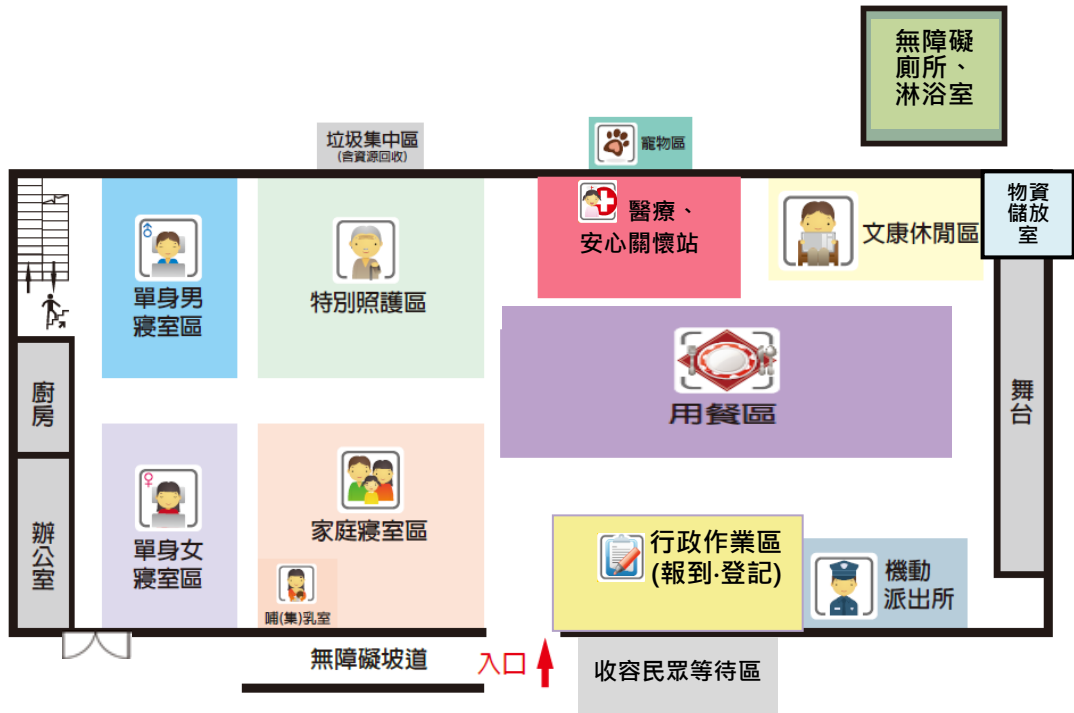

收容民眾出入口：玉井區運動公園旁側門
 師生出入口：大成路大門

室內

室外

收容民眾出入口：中正路側門
師生出入口：中山路大門

臺南市

玉井工商職業學校

避難收容處所平面配置圖

學生活動中心

正門入口

收容民眾等待區

操場

收容民眾出入口：中正路側門
 師生出入口：中山路大門

1F/活動中心

2F/活動中心

1F/活動中心

2F/活動中心