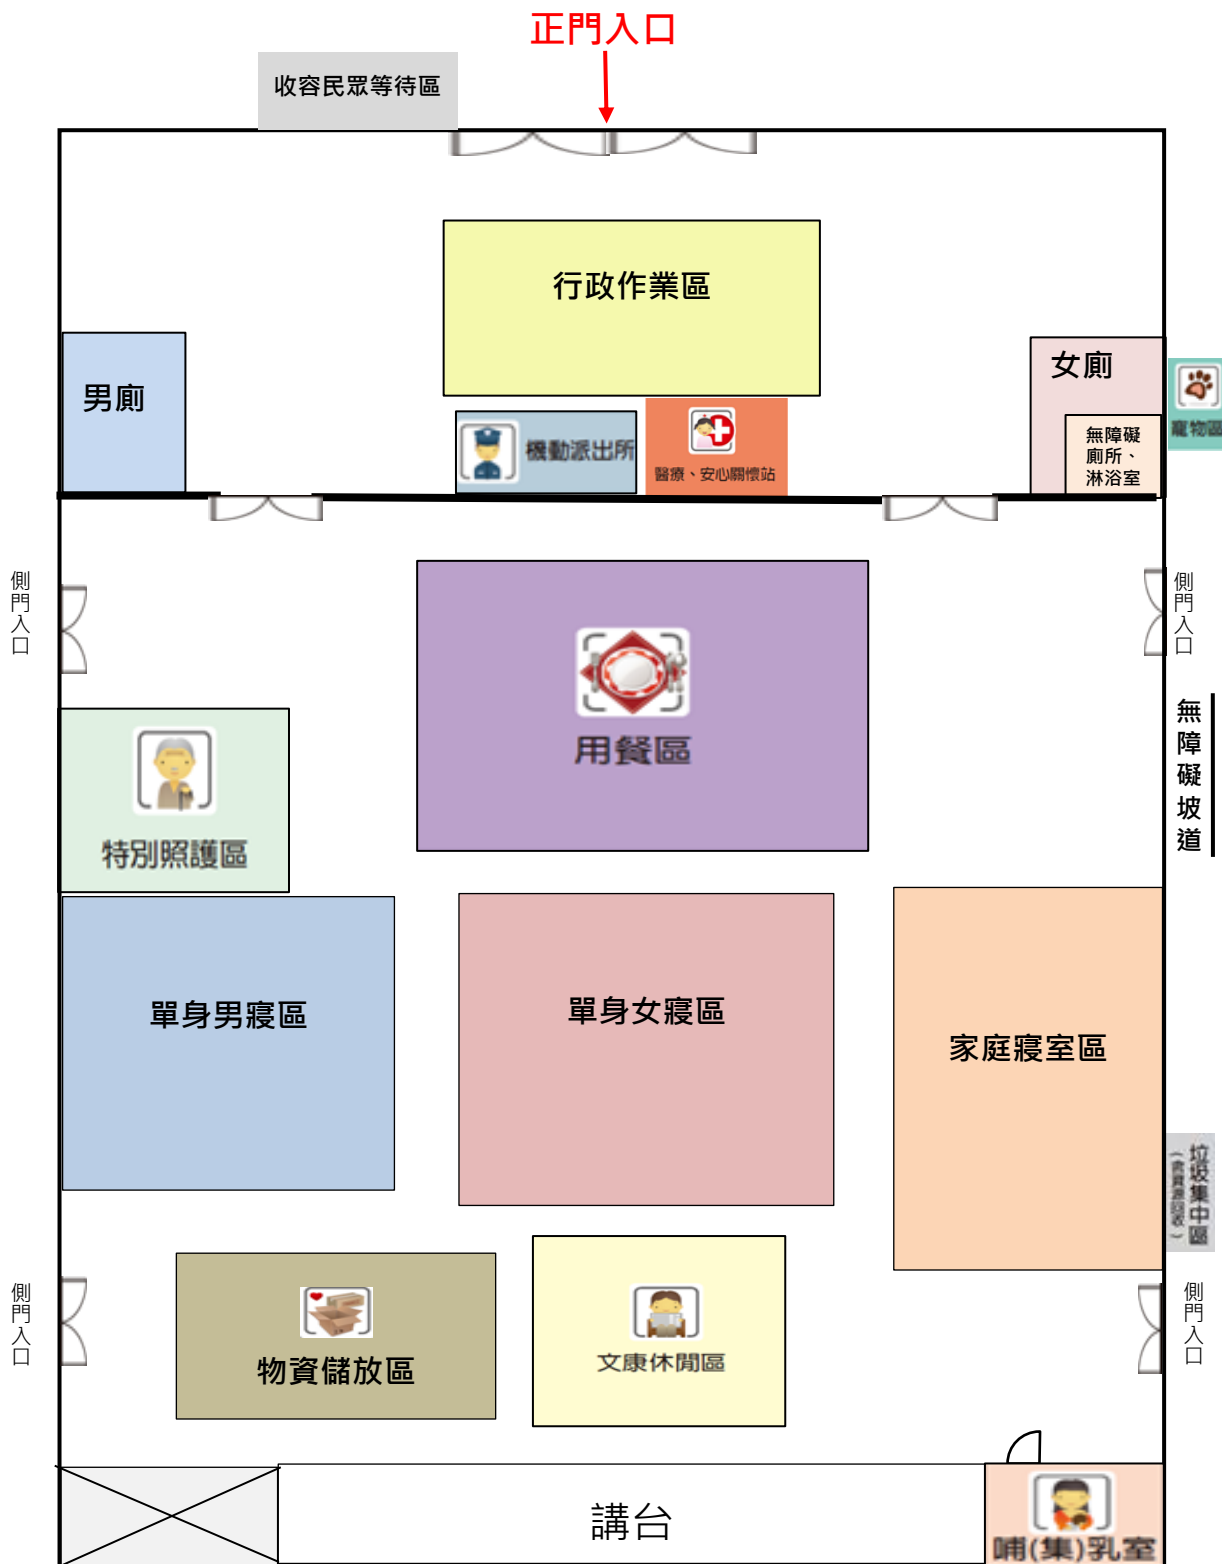

1F/區公所

2F/區公所

化育館

收容民眾出入口：化育館前中正路小門
師生出入口：中正路大門

操場

收容民眾出入口：化育館前中正路小門
 師生出入口：中正路大門

學生活動中心

操場

收容民眾出入口：玉井區運動公園旁側門
 師生出入口：大成路大門

室內

室外

收容民眾出入口：中正路側門
師生出入口：中山路大門

臺南市

玉井工商職業學校

避難收容處所平面配置圖

學生活動中心

正門入口

收容民眾等待區

操場

收容民眾出入口：中正路側門
 師生出入口：中山路大門

1F/活動中心

2F/活動中心

1F/活動中心

2F/活動中心