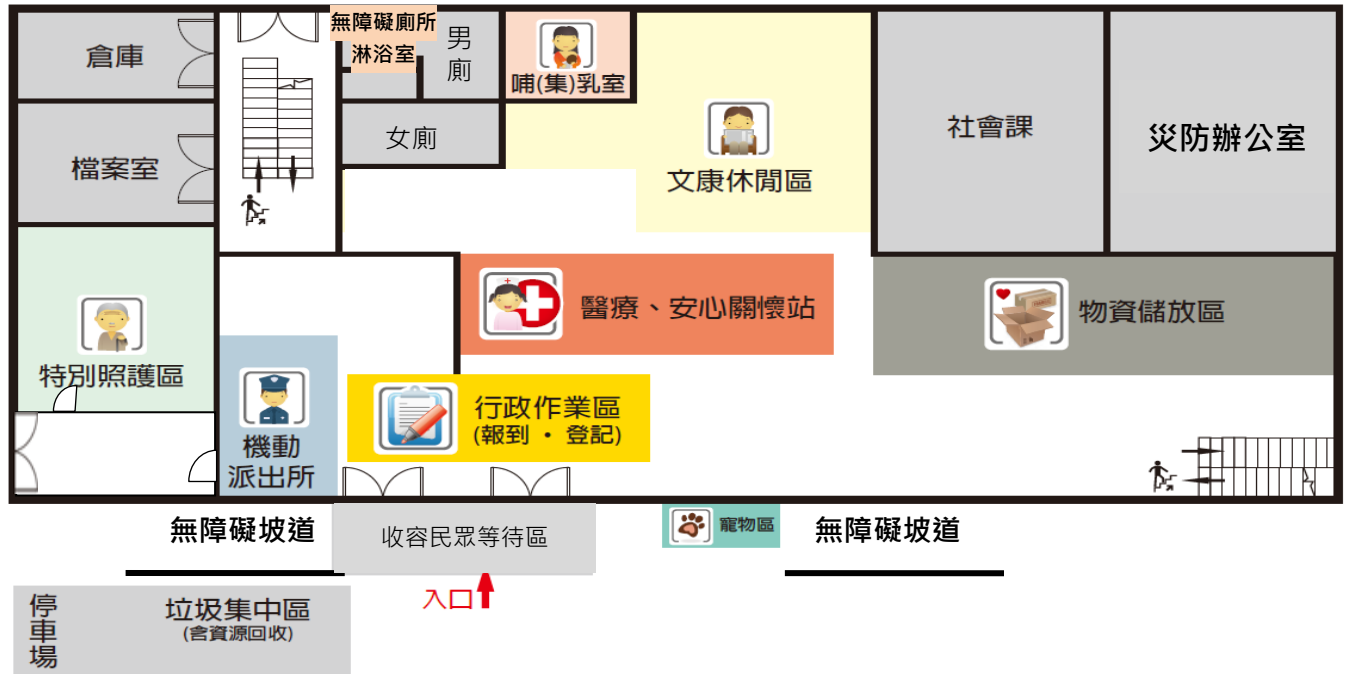

1F/區公所

2F/區公所

化育館

收容民眾出入口：化育館前中正路小門
師生出入口：中正路大門

操場

收容民眾出入口：化育館前中正路小門
 師生出入口：中正路大門

學生活動中心

操場

收容民眾出入口：玉井區運動公園旁側門
 師生出入口：大成路大門

室內

室外

收容民眾出入口：中正路側門
師生出入口：中山路大門

臺南市

玉井工商職業學校

避難收容處所平面配置圖

學生活動中心

正門入口

收容民眾等待區

操場

收容民眾出入口：中正路側門
 師生出入口：中山路大門

1F/活動中心

2F/活動中心

1F/活動中心

2F/活動中心