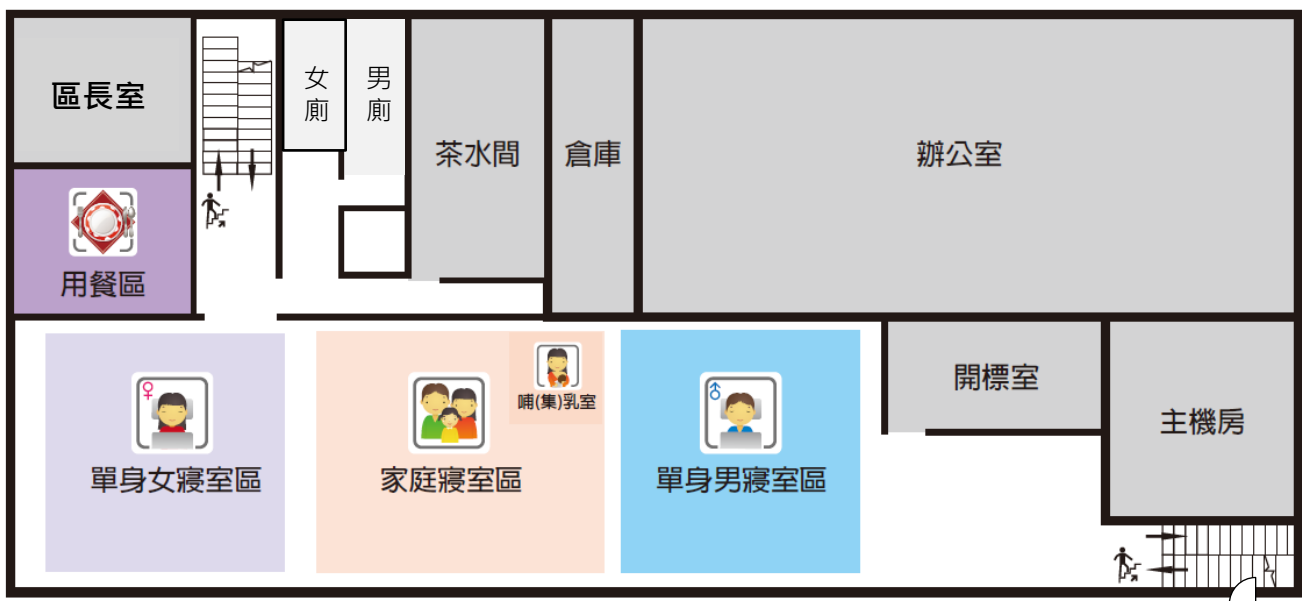

1F/區公所

2F/區公所

化育館

收容民眾出入口：化育館前中正路小門
師生出入口：中正路大門

操場

收容民眾出入口：化育館前中正路小門
 師生出入口：中正路大門

學生活動中心

操場

收容民眾出入口：玉井區運動公園旁側門
 師生出入口：大成路大門

室內

室外

收容民眾出入口：中正路側門
師生出入口：中山路大門

臺南市

玉井工商職業學校

避難收容處所平面配置圖

學生活動中心

正門入口

收容民眾等待區

操場

收容民眾出入口：中正路側門
 師生出入口：中山路大門

1F/活動中心

2F/活動中心

1F/活動中心

2F/活動中心