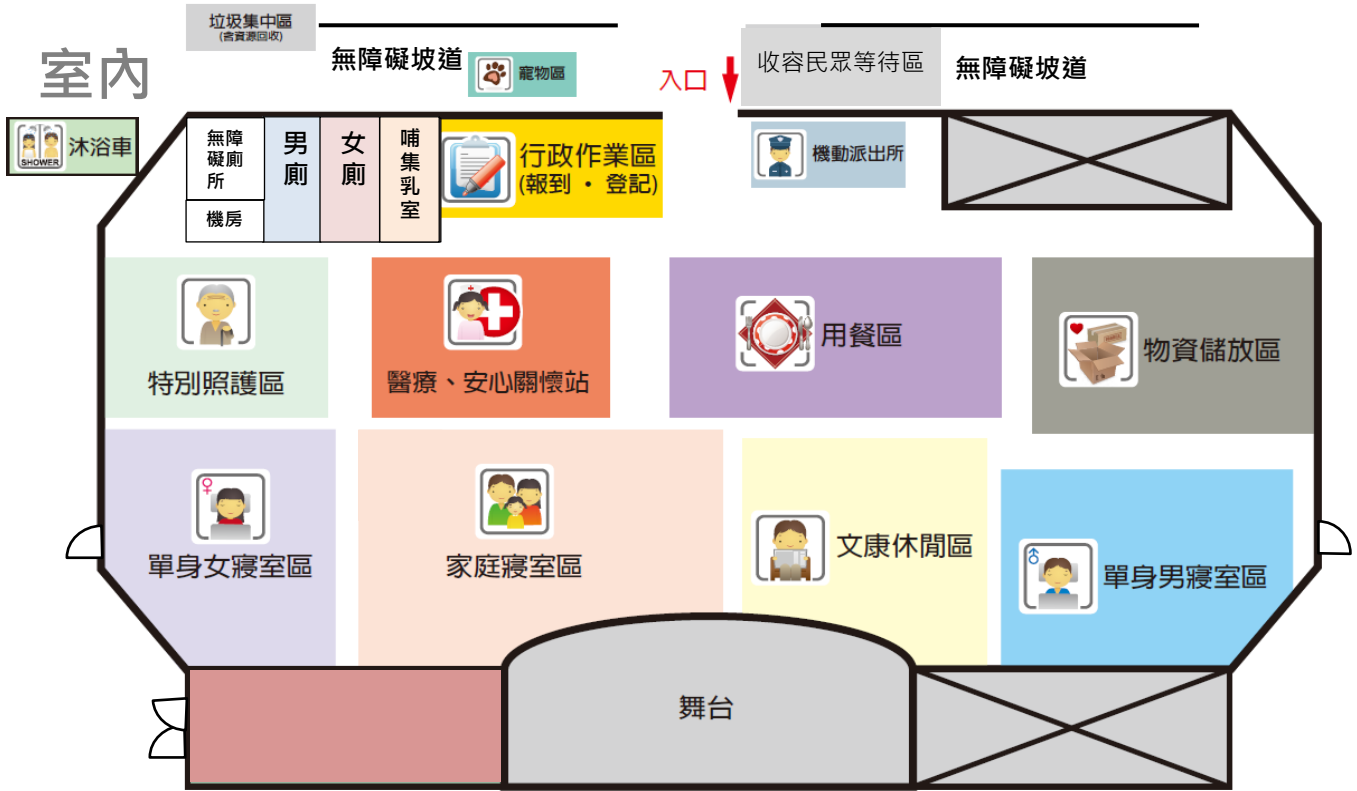

1F/區公所

2F/區公所

化育館

收容民眾出入口：化育館前中正路小門
師生出入口：中正路大門

操場

收容民眾出入口：化育館前中正路小門
 師生出入口：中正路大門

學生活動中心

操場

收容民眾出入口：玉井區運動公園旁側門
 師生出入口：大成路大門

室內

室外

收容民眾出入口：中正路側門
師生出入口：中山路大門

臺南市

玉井工商職業學校

避難收容處所平面配置圖

學生活動中心

操場

收容民眾出入口：中正路側門
 師生出入口：中山路大門

1F/活動中心

2F/活動中心

1F/活動中心

2F/活動中心