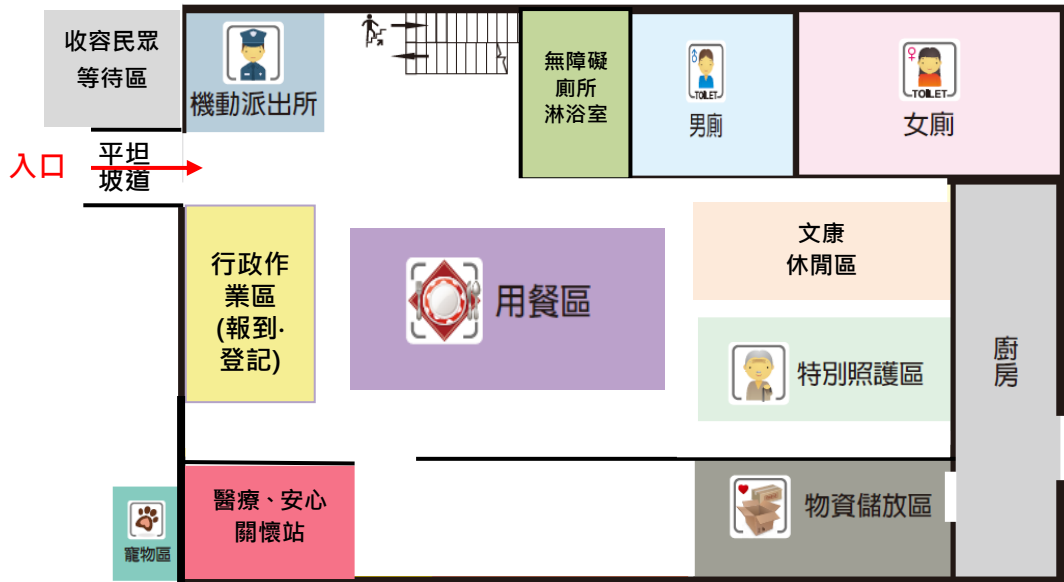

收容民眾出入口：玉井區運動公園旁側門
 師生出入口：大成路大門

室內

室外

收容民眾出入口：中正路側門
師生出入口：中山路大門

臺南市

玉井工商職業學校

避難收容處所平面配置圖

學生活動中心

操場

收容民眾出入口：中正路側門
 師生出入口：中山路大門

1F/活動中心

2F/活動中心

1F/活動中心

2F/活動中心