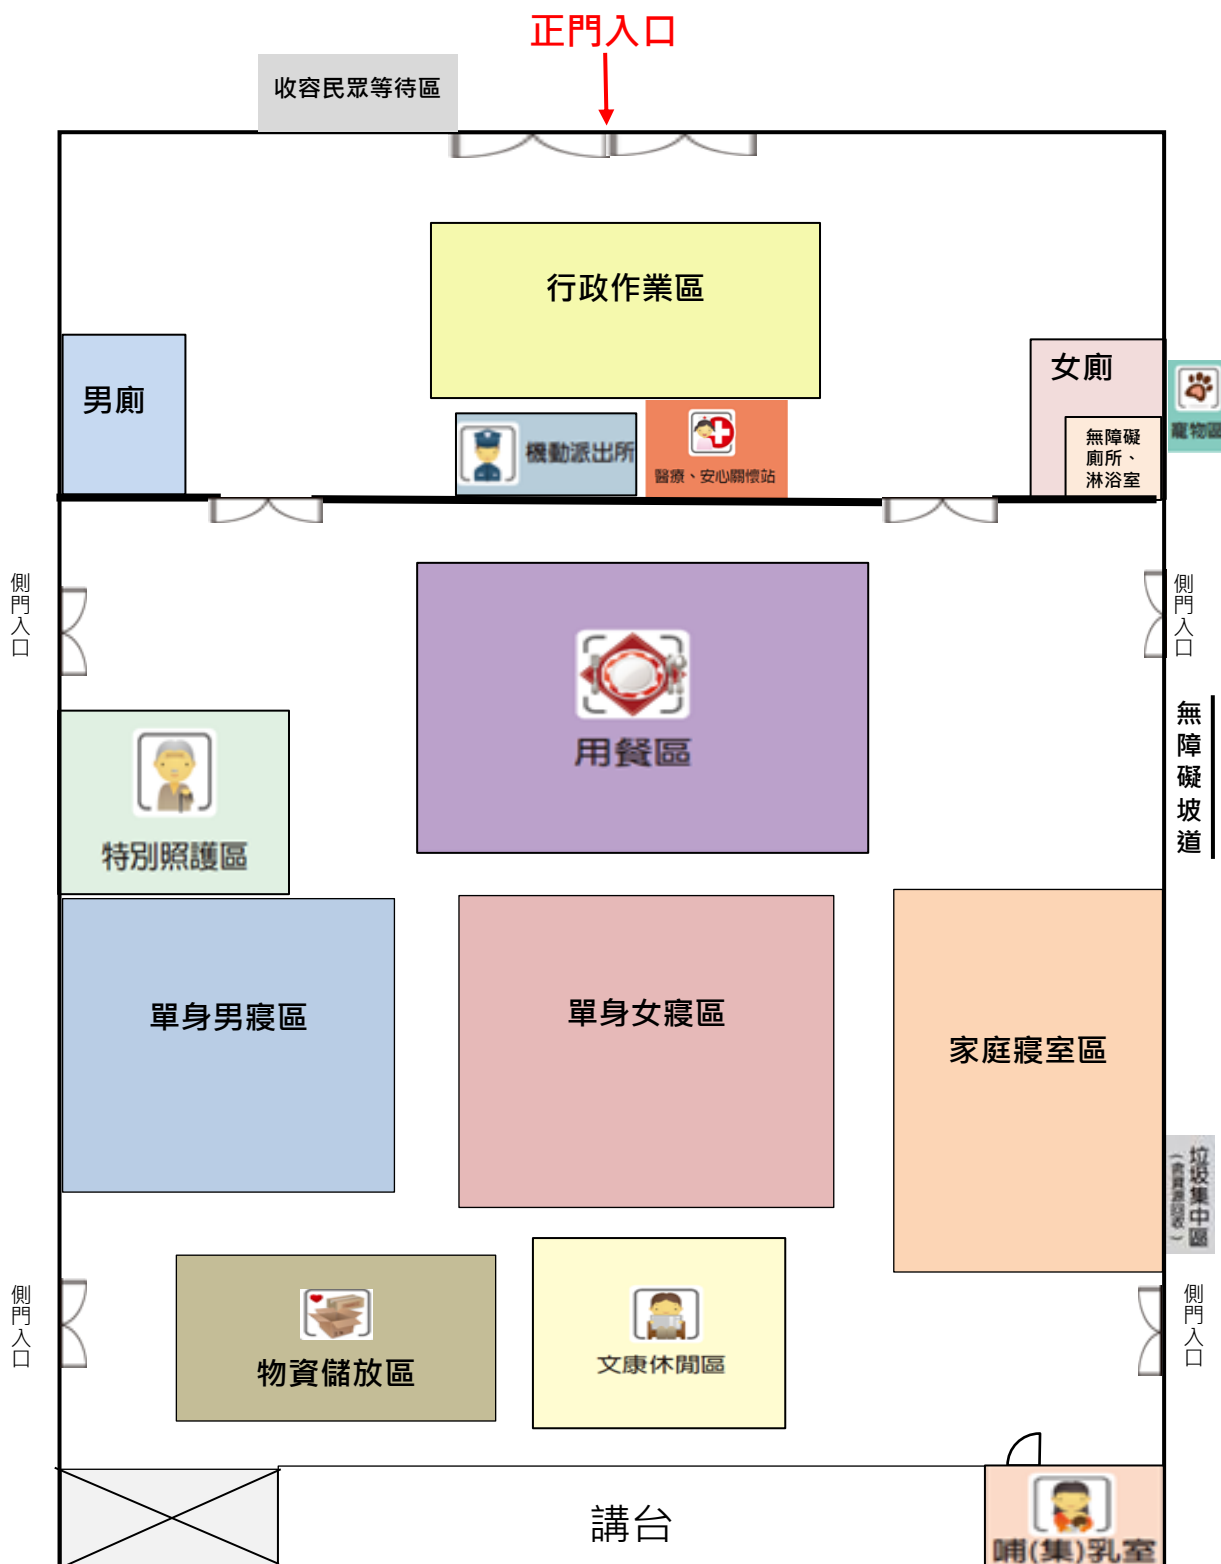

1F/區公所

2F/區公所

化育館

收容民眾出入口：化育館前中正路小門
師生出入口：中正路大門

操場

收容民眾出入口：化育館前中正路小門
 師生出入口：中正路大門

學生活動中心

操場

收容民眾出入口：玉井區運動公園旁側門
 師生出入口：大成路大門

室內

室外

收容民眾出入口：中正路側門
師生出入口：中山路大門

臺南市

玉井工商職業學校

避難收容處所平面配置圖

學生活動中心

操場

收容民眾出入口：中正路側門
 師生出入口：中山路大門

1F/活動中心

2F/活動中心

1F/活動中心

2F/活動中心