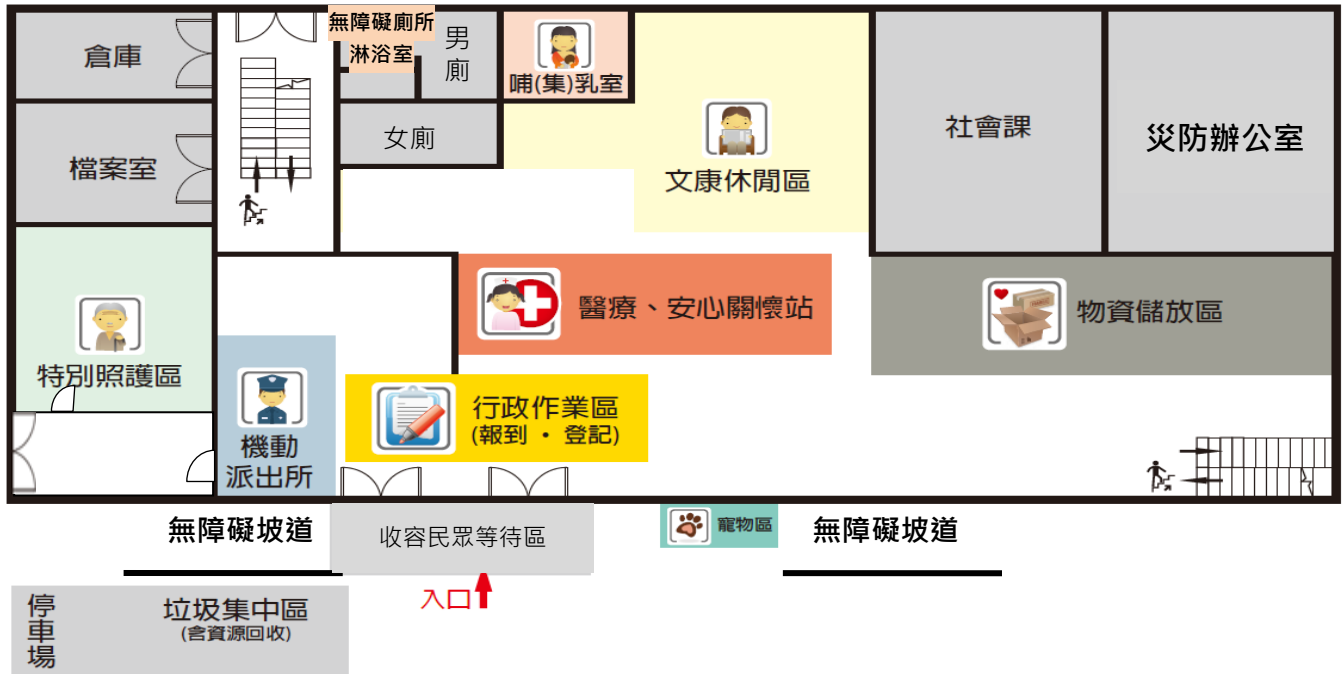

1F/區公所

2F/區公所

化育館

收容民眾出入口：化育館前中正路小門
師生出入口：中正路大門

操場

收容民眾出入口：化育館前中正路小門
 師生出入口：中正路大門

學生活動中心

操場

收容民眾出入口：玉井區運動公園旁側門
 師生出入口：大成路大門

室內

室外

收容民眾出入口：中正路側門
師生出入口：中山路大門

臺南市

玉井工商職業學校

避難收容處所平面配置圖

學生活動中心

操場

收容民眾出入口：中正路側門
 師生出入口：中山路大門

1F/活動中心

2F/活動中心

1F/活動中心

2F/活動中心