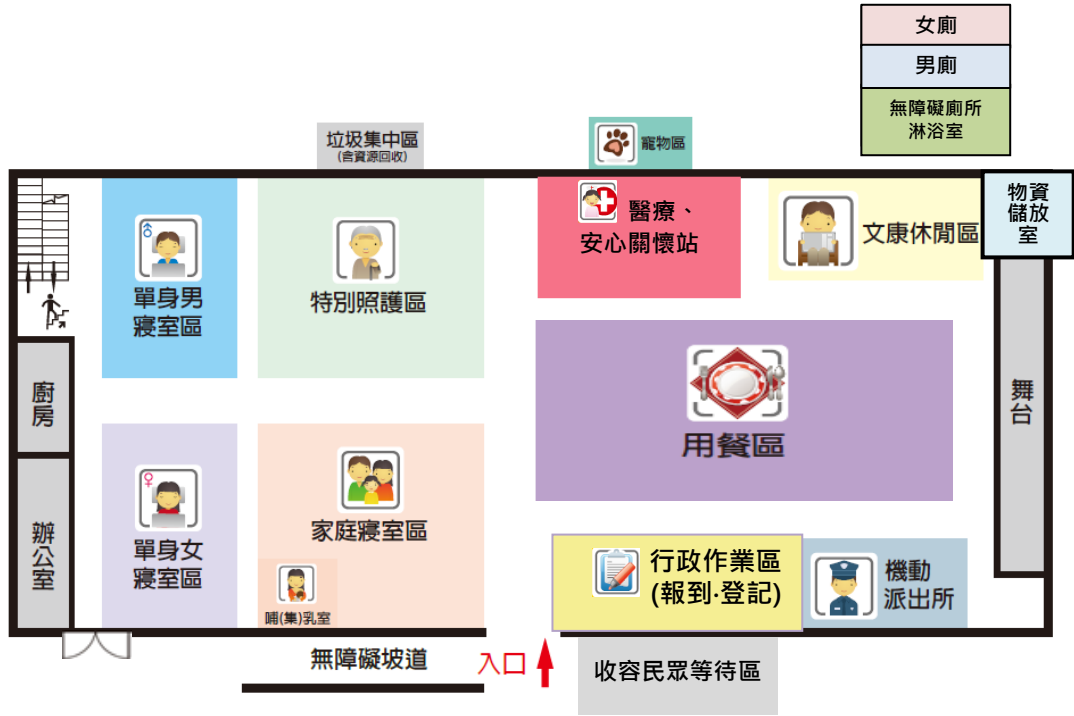

1F/區公所

2F/區公所

化育館

收容民眾出入口：化育館前中正路小門
師生出入口：中正路大門

操場

收容民眾出入口：化育館前中正路小門
 師生出入口：中正路大門

學生活動中心

操場

收容民眾出入口：玉井區運動公園旁側門
 師生出入口：大成路大門

室內

室外

收容民眾出入口：中正路側門
師生出入口：中山路大門

臺南市

玉井工商職業學校

避難收容處所平面配置圖

學生活動中心

操場

收容民眾出入口：中正路側門
 師生出入口：中山路大門

1F/活動中心

2F/活動中心

1F/活動中心

2F/活動中心