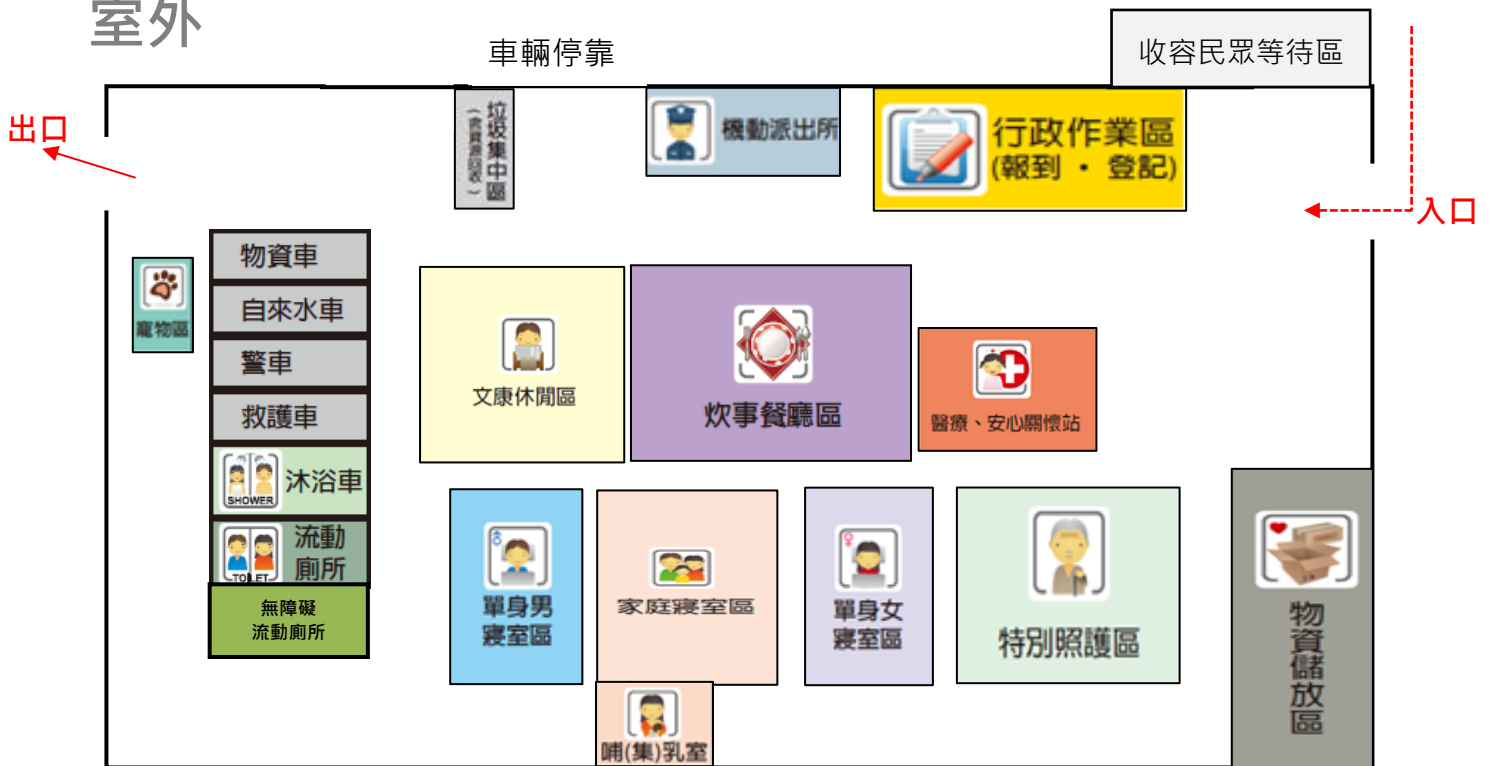

1F/區公所

2F/區公所

化育館

收容民眾出入口：化育館前中正路小門
師生出入口：中正路大門

操場

收容民眾出入口：化育館前中正路小門
 師生出入口：中正路大門

學生活動中心

操場

收容民眾出入口：玉井區運動公園旁側門
 師生出入口：大成路大門

室內

室外

收容民眾出入口：中正路側門
師生出入口：中山路大門

臺南市

玉井工商職業學校

避難收容處所平面配置圖

學生活動中心

操場

收容民眾出入口：中正路側門
 師生出入口：中山路大門

1F/活動中心

2F/活動中心

1F/活動中心

2F/活動中心