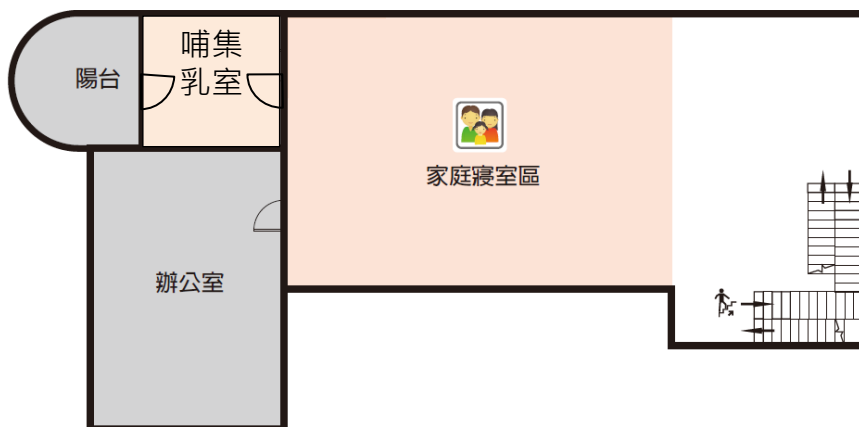

收容民眾出入口：玉井區運動公園旁側門
 師生出入口：大成路大門

室內

室外

收容民眾出入口：中正路側門
師生出入口：中山路大門

臺南市

玉井工商職業學校

避難收容處所平面配置圖

學生活動中心

操場

收容民眾出入口：中正路側門
 師生出入口：中山路大門

1F/活動中心

2F/活動中心

1F/活動中心

2F/活動中心