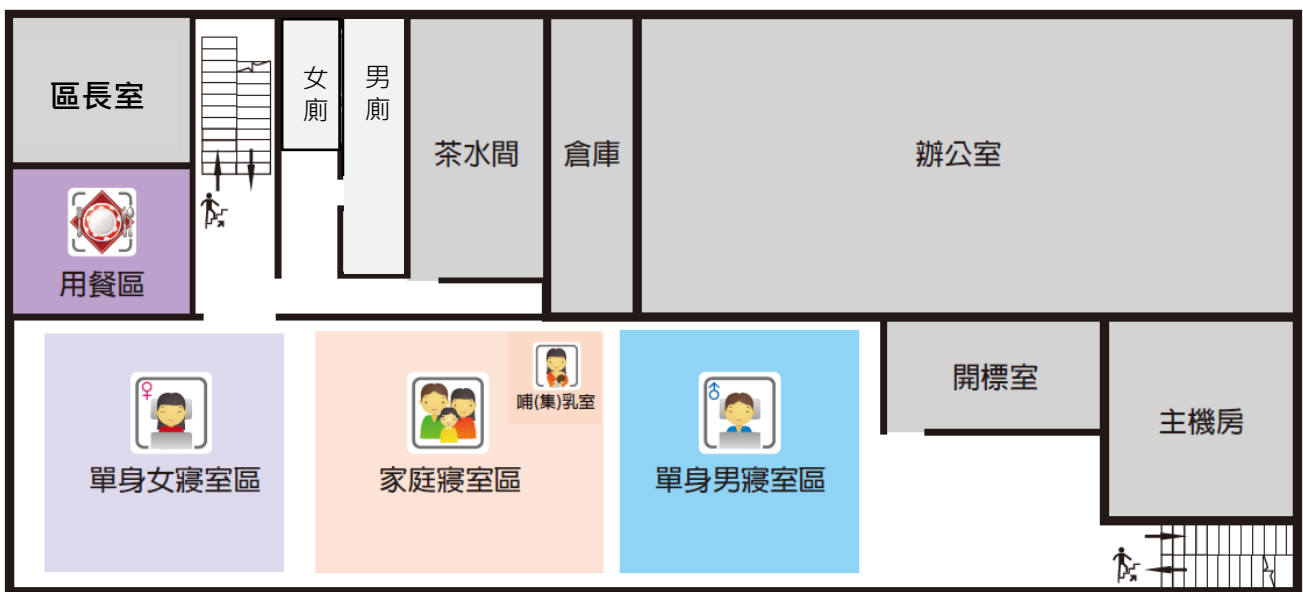

1F/區公所

2F/區公所

化育館

收容民眾出入口：化育館前中正路小門
師生出入口：中正路大門

操場

收容民眾出入口：化育館前中正路小門
 師生出入口：中正路大門

學生活動中心

操場

收容民眾出入口：玉井區運動公園旁側門
 師生出入口：大成路大門

室內

室外

收容民眾出入口：中正路側門
師生出入口：中山路大門

臺南市

玉井工商職業學校

避難收容處所平面配置圖

學生活動中心

操場

收容民眾出入口：中正路側門
 師生出入口：中山路大門

1F/活動中心

2F/活動中心

1F/活動中心

2F/活動中心