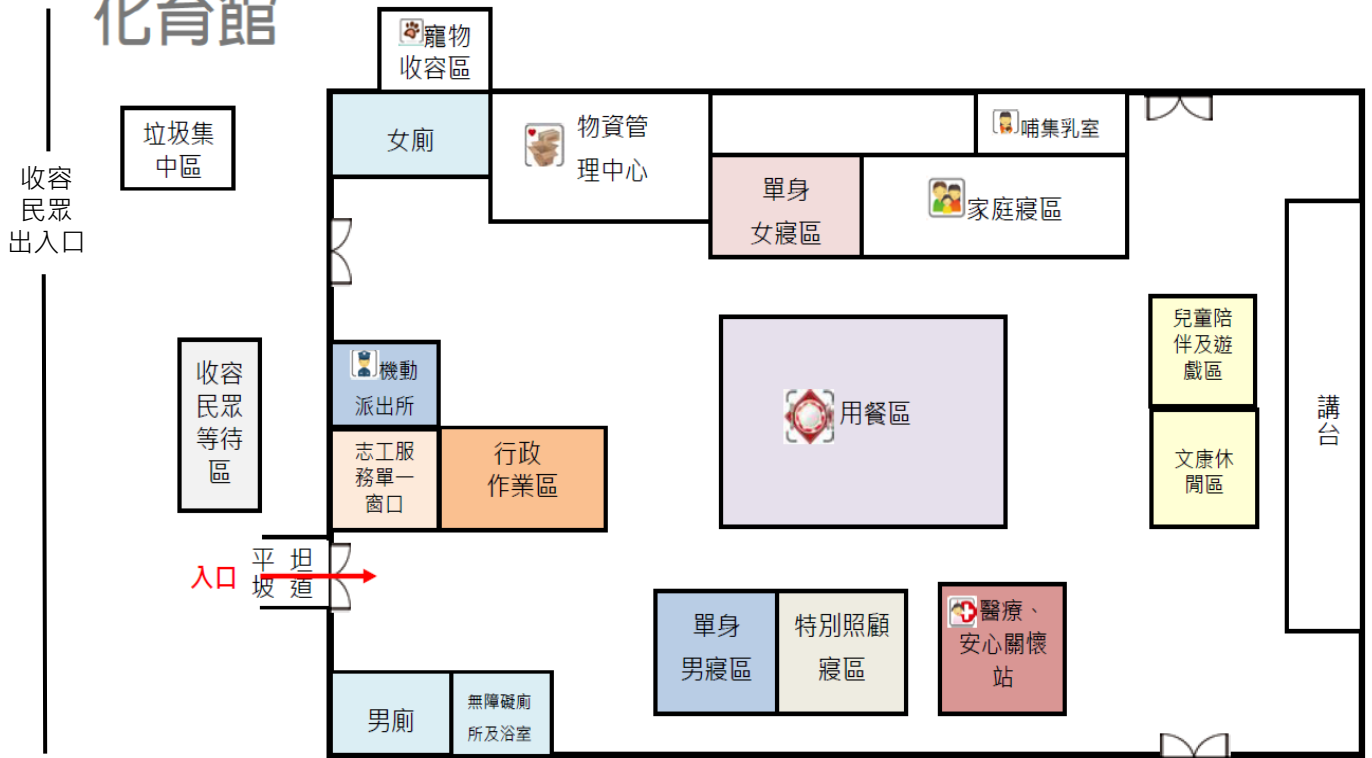

1F/區公所

2F/區公所

化育館

收容民眾出入口：化育館前中正路小門
師生出入口：中正路大門

操場

收容民眾出入口：化育館前中正路小門
 師生出入口：中正路大門

學生活動中心

操場

收容民眾出入口：玉井區運動公園旁側門
 師生出入口：大成路大門

室內

室外

收容民眾出入口：中正路側門
師生出入口：中山路大門

臺南市

玉井工商職業學校

避難收容處所平面配置圖

學生活動中心

操場

收容民眾出入口：中正路側門
 師生出入口：中山路大門

1F/活動中心

2F/活動中心

1F/活動中心

2F/活動中心