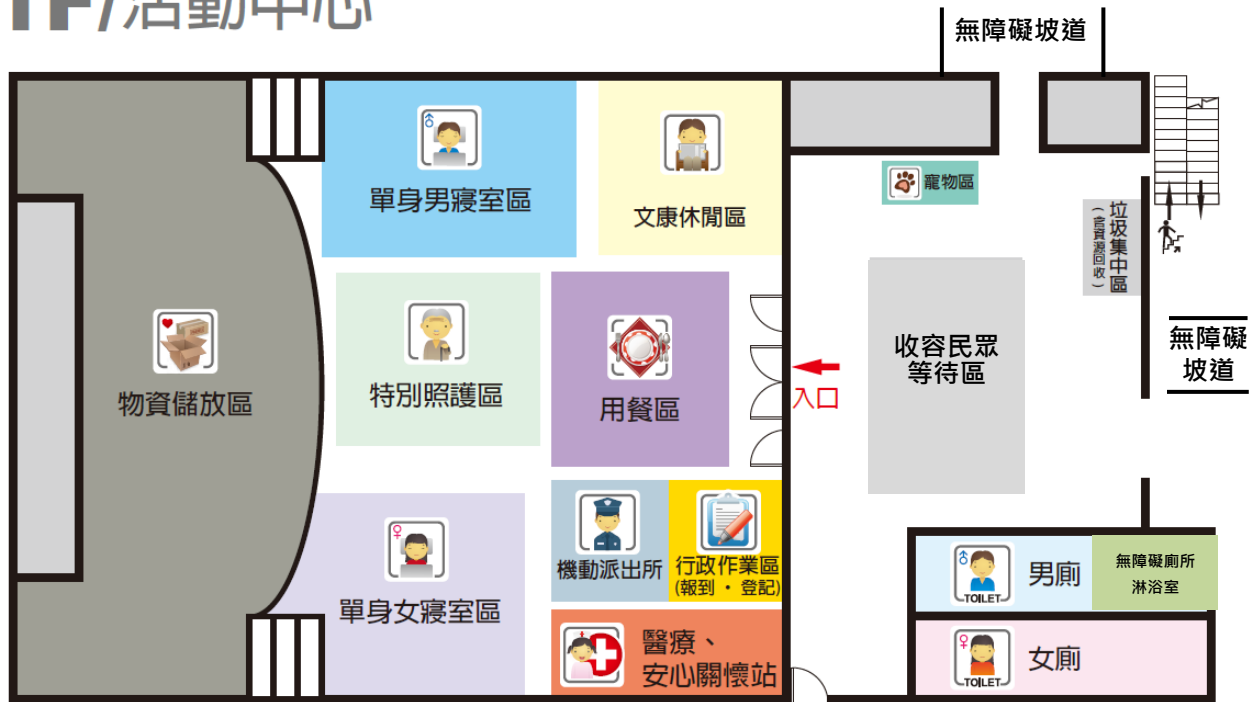

收容民眾出入口：玉井區運動公園旁側門
 師生出入口：大成路大門

室內

室外

收容民眾出入口：中正路側門
師生出入口：中山路大門

臺南市

玉井工商職業學校

避難收容處所平面配置圖

學生活動中心

操場

收容民眾出入口：中正路側門
 師生出入口：中山路大門

1F/活動中心

2F/活動中心

1F/活動中心

2F/活動中心