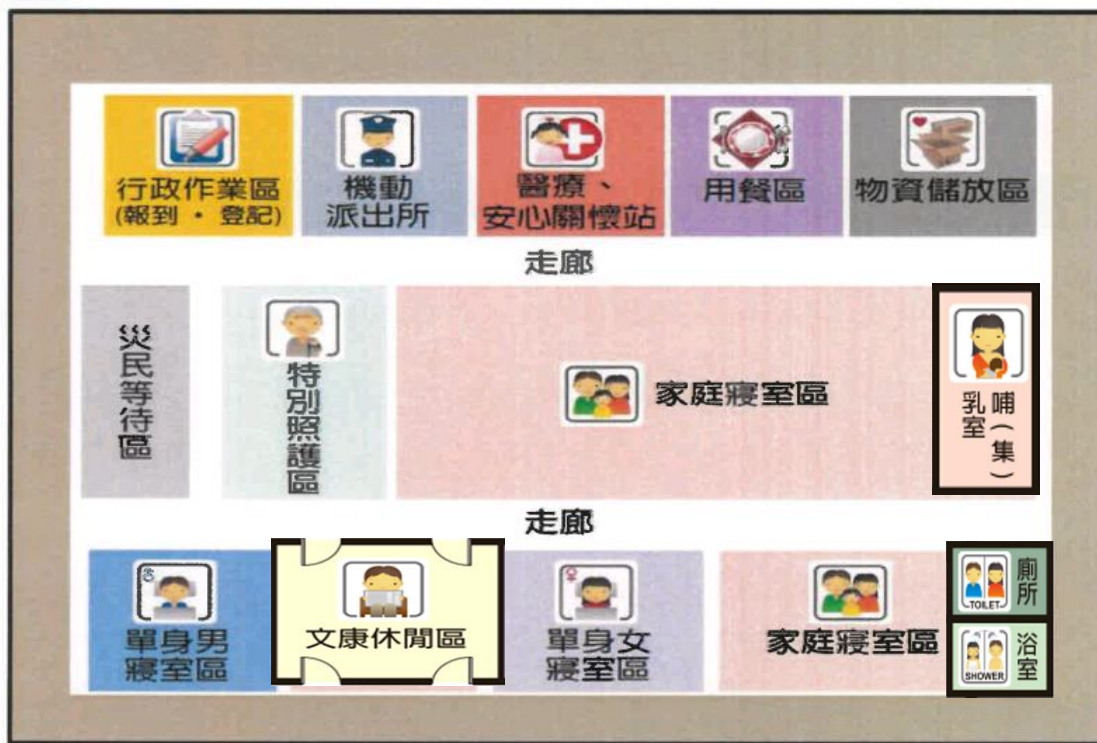

室外

風雨球場

體溫量測區

隔離區

臺南市

大內區環湖社區活動中心

避難收容處所平面配置圖

1F/活動中心

臺南市

大內區環湖社區活動中心

避難收容處所平面配置圖

室外

活動中心廣場

體溫量測區

隔離區

臺南市