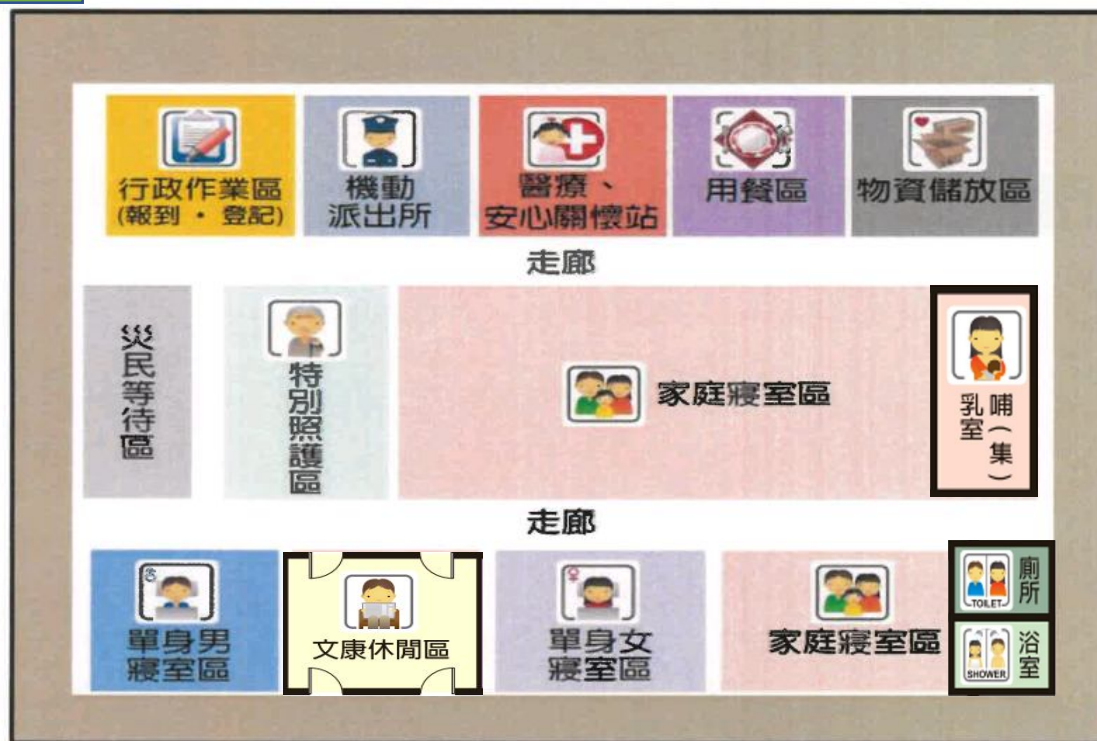

臺南市

大內區環湖社區活動中心

避難收容處所平面配置圖

室外

活動中心廣場

體溫量測區

隔離區

臺南市

大內區頭社社區活動中心

避難收容處所平面配置圖

1F/活動中心

臺南市

大內區頭社社區活動中心

避難收容處所平面配置圖

室外

頭社分校操場

體溫量測區

隔離區

臺南市

大內區曲溪社區活動中心

避難收容處所平面配置圖

1F/活動中心

臺南市

大內區曲溪社區活動中心

避難收容處所平面配置圖

室外

活動中心廣場

體溫量測區

隔離區

臺南市

大內區二溪社區活動中心

避難收容處所平面配置圖