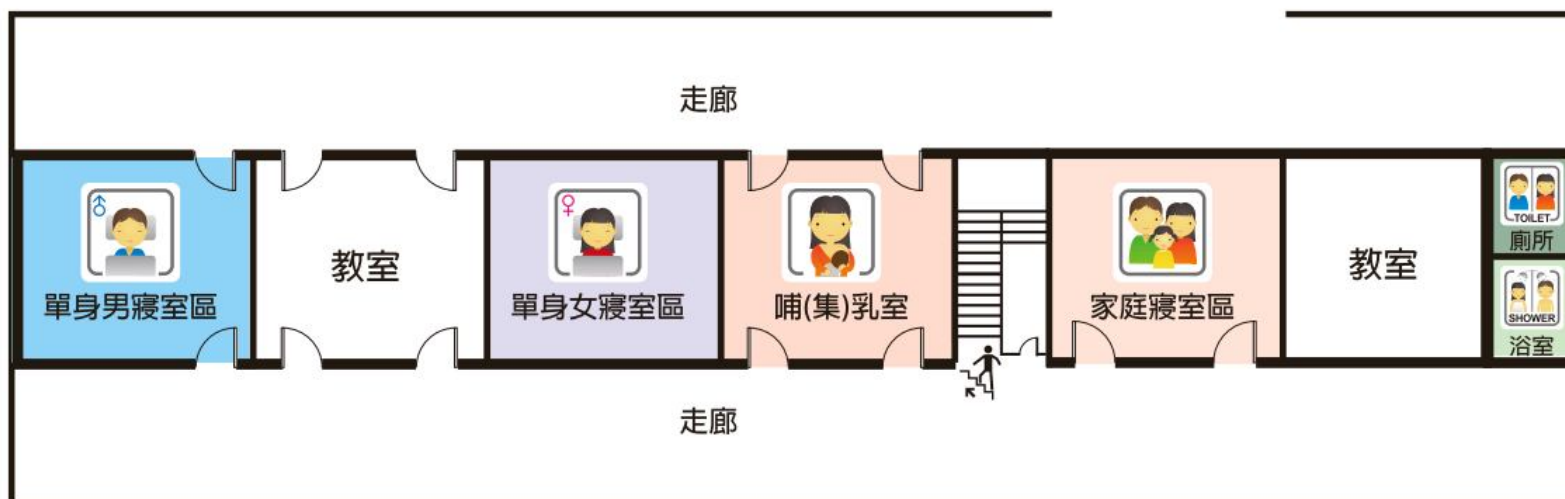

臺南市

大內區大內國小

避難收容處所平面配置圖

1F/教室

出入口

體溫量測區

災民等待區

行政作業區
(報到・登記)

隔離區

臺南市

大內區大內國小

避難收容處所平面配置圖

2F/教室

臺南市

大內區大內國小

避難收容處所平面配置圖

室外

風雨球場

體溫量測區

隔離區

臺南市

大內區環湖社區活動中心

避難收容處所平面配置圖

1F/活動中心

臺南市

大內區環湖社區活動中心

避難收容處所平面配置圖

室外

活動中心廣場

體溫量測區

隔離區

臺南市