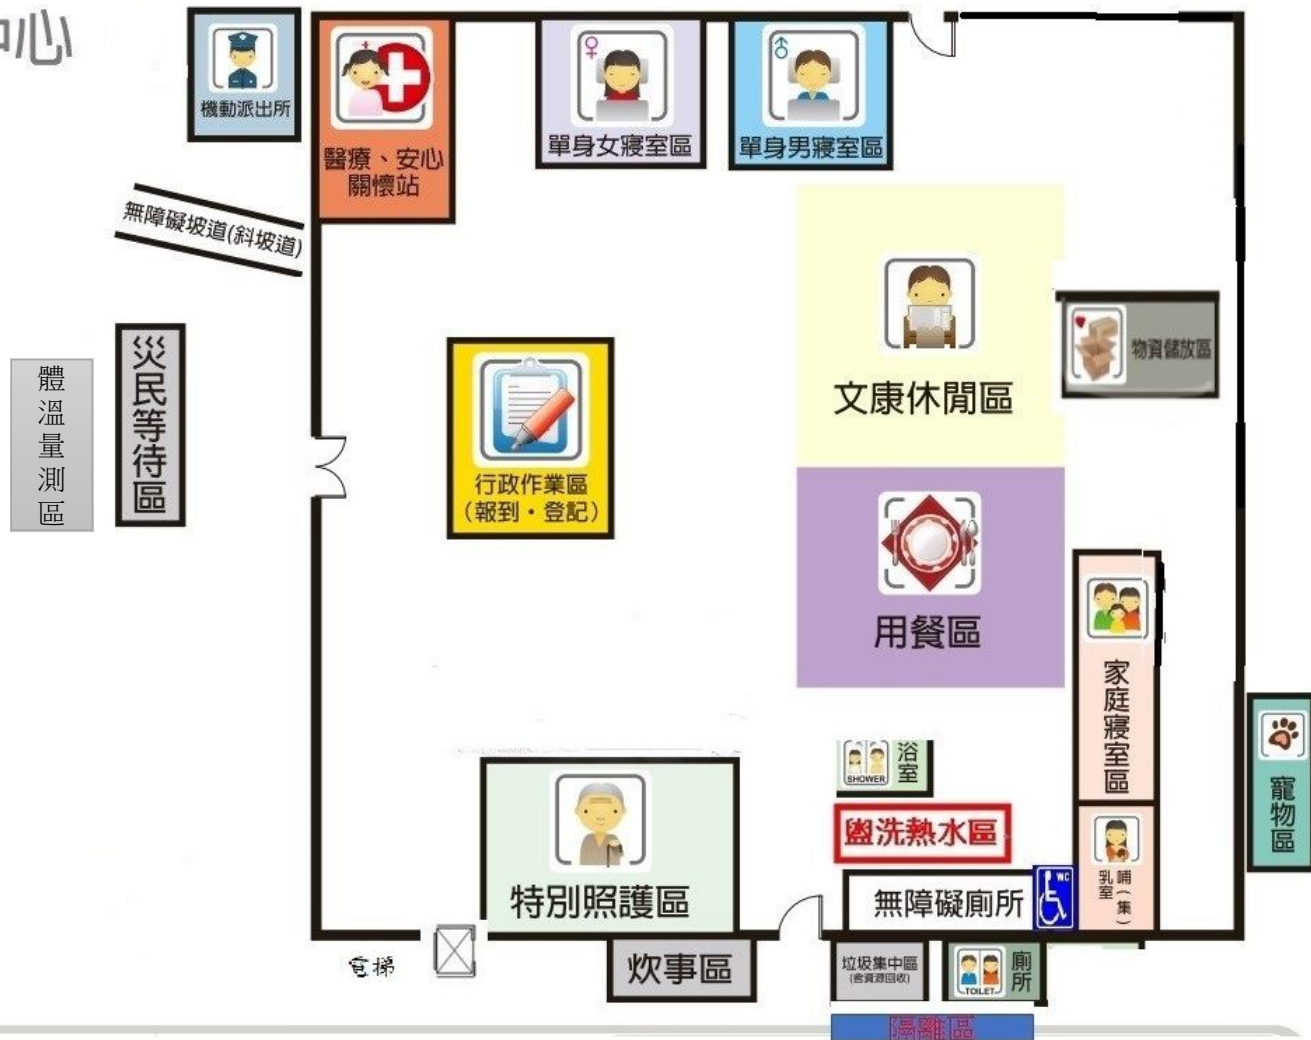

1F/活動中心

垃圾集中區
(含資源回收)

單身女寢室區

特別照護區

醫療、安心關懷站

單身男寢室區

物資儲放區

用餐區

文康休閒區

炊事區

哺乳室
(集)

家庭寢室區

機動派出所

行政作業區
(報到·登記)

無障礙坡道(斜坡道)

隔離區

災民等待區

體溫量測區

臺南市

大內區石子瀨社區活動中心

避難收容處所平面配置圖

1F/活動中心

臺南市

大內區大內國中

避難收容處所平面配置圖

1F/活動中心

臺南市

大內區大內國中

避難收容處所平面配置圖

室外

操場

體溫量測區