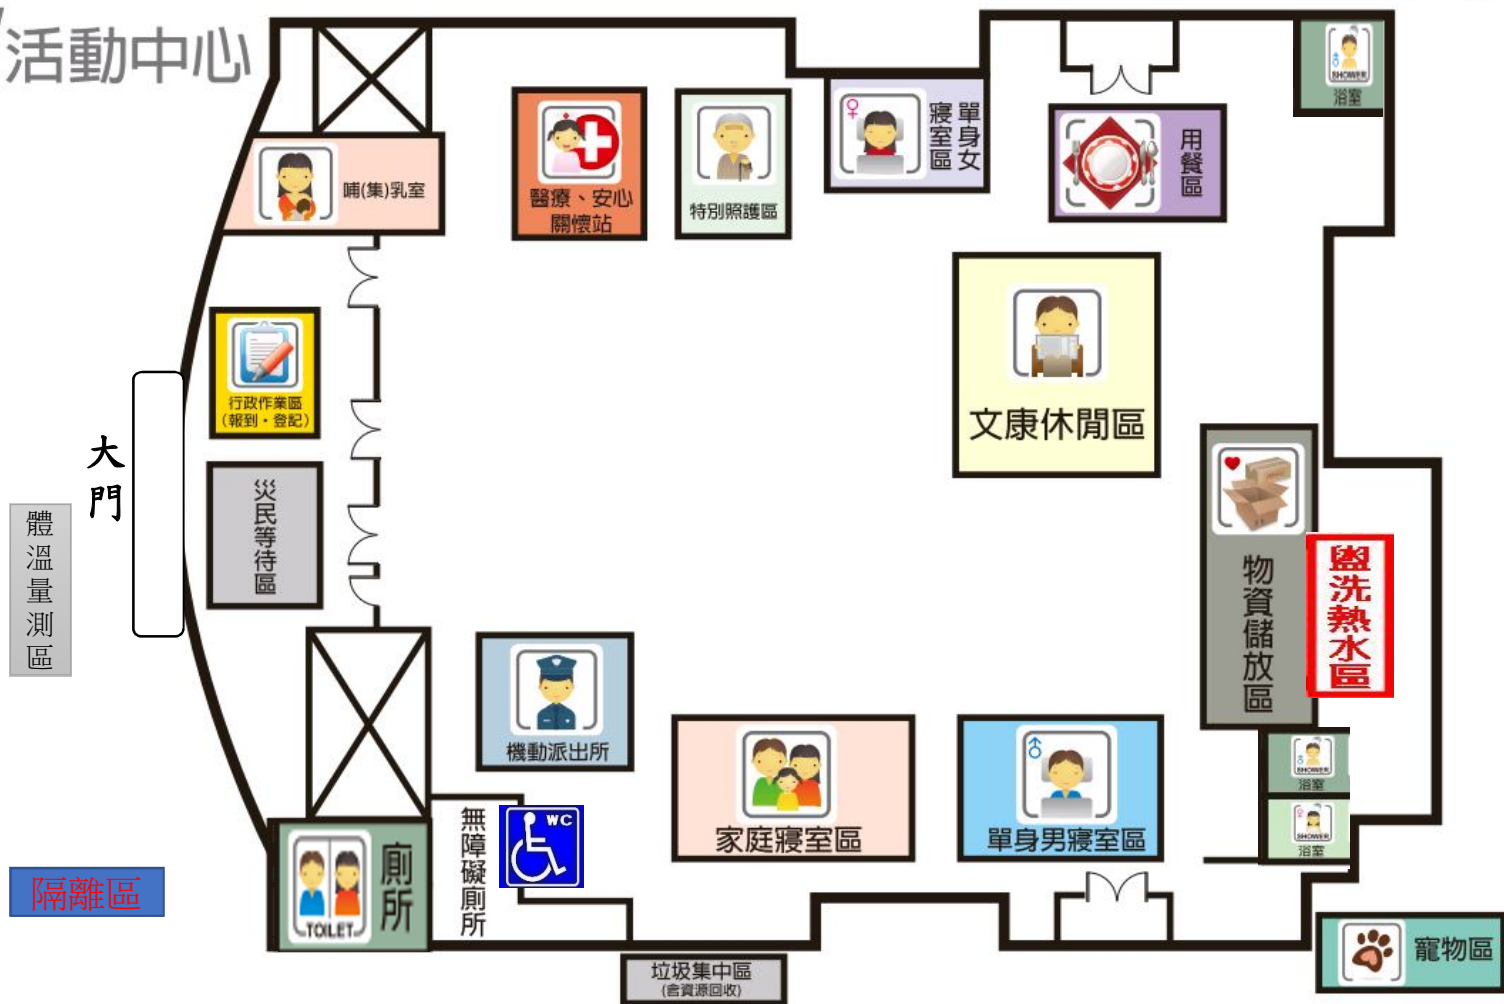

1F/活動中心

垃圾集中區
(含資源回收)

單身女寢室區

特別照護區

醫療、安心關懷站

單身男寢室區

物資儲放區

用餐區

文康休閒區

炊事區

哺乳室
(集)

家庭寢室區

機動派出所

行政作業區
(報到·登記)

無障礙坡道(斜坡道)

隔離區

災民等待區

體溫量測區

臺南市

大內區石子瀨社區活動中心

避難收容處所平面配置圖

1F/活動中心

臺南市

大內區大內國中

避難收容處所平面配置圖

1F/活動中心

臺南市

大內區大內國中

避難收容處所平面配置圖

室外

操場

體溫量測區