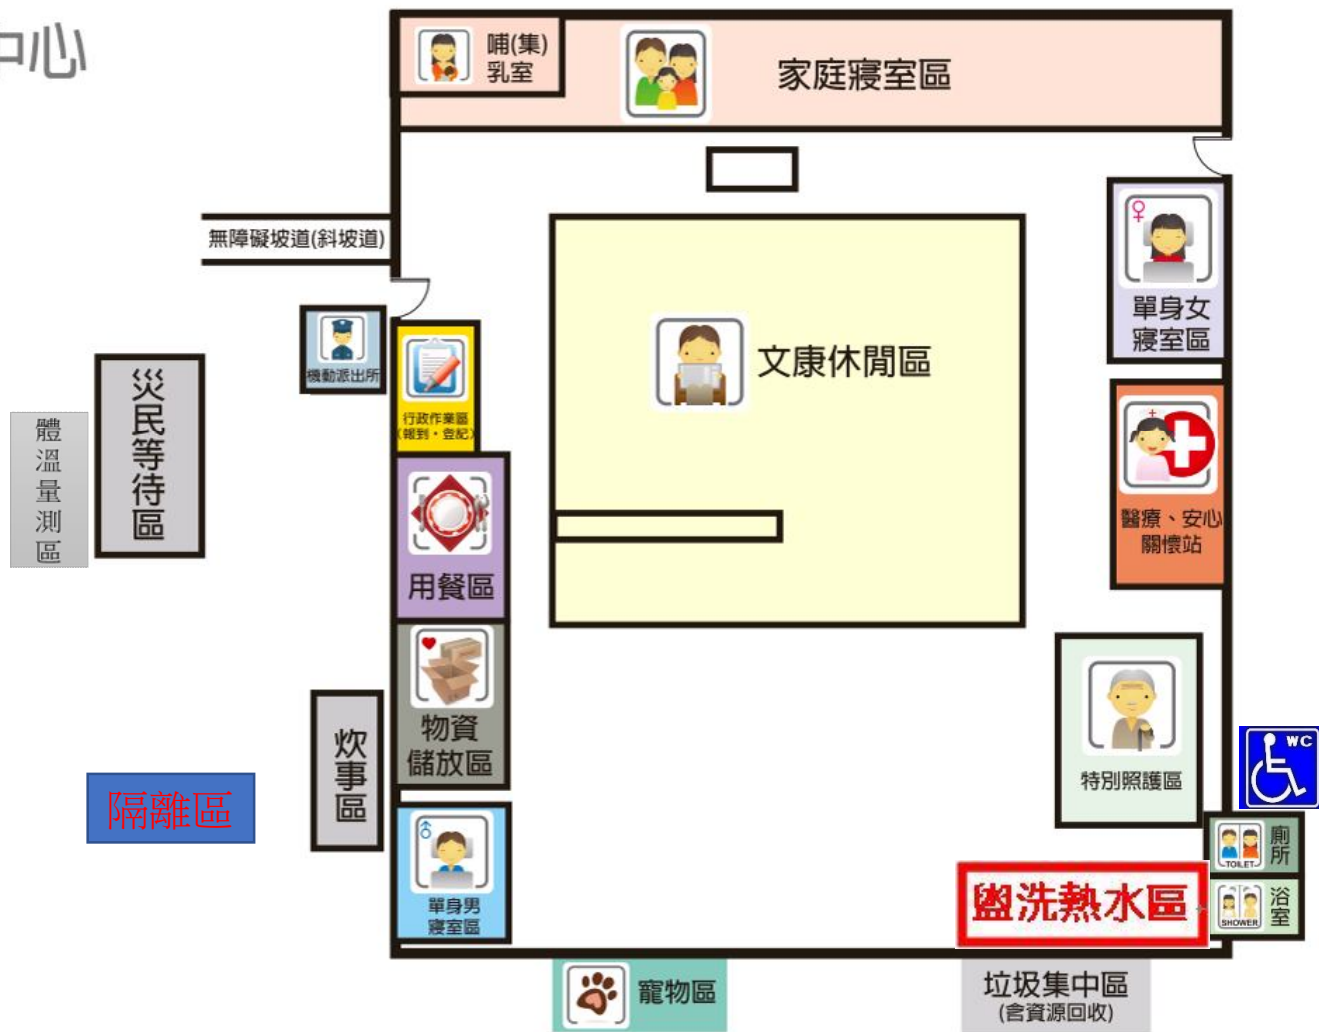

臺南市

大內區環湖社區活動中心

避難收容處所平面配置圖

室外

活動中心廣場

體溫量測區

隔離區

臺南市

體溫量測區

隔離區

臺南市

大內區曲溪社區活動中心

避難收容處所平面配置圖

1F/活動中心

臺南市

大內區曲溪社區活動中心

避難收容處所平面配置圖

室外

活動中心廣場

體溫量測區

隔離區

臺南市

大內區二溪社區活動中心

避難收容處所平面配置圖

1F/活動中心

垃圾集中區
(含資源回收)

單身女寢室區

特別照護區

醫療、安心關懷站

單身男寢室區

物資儲放區

用餐區