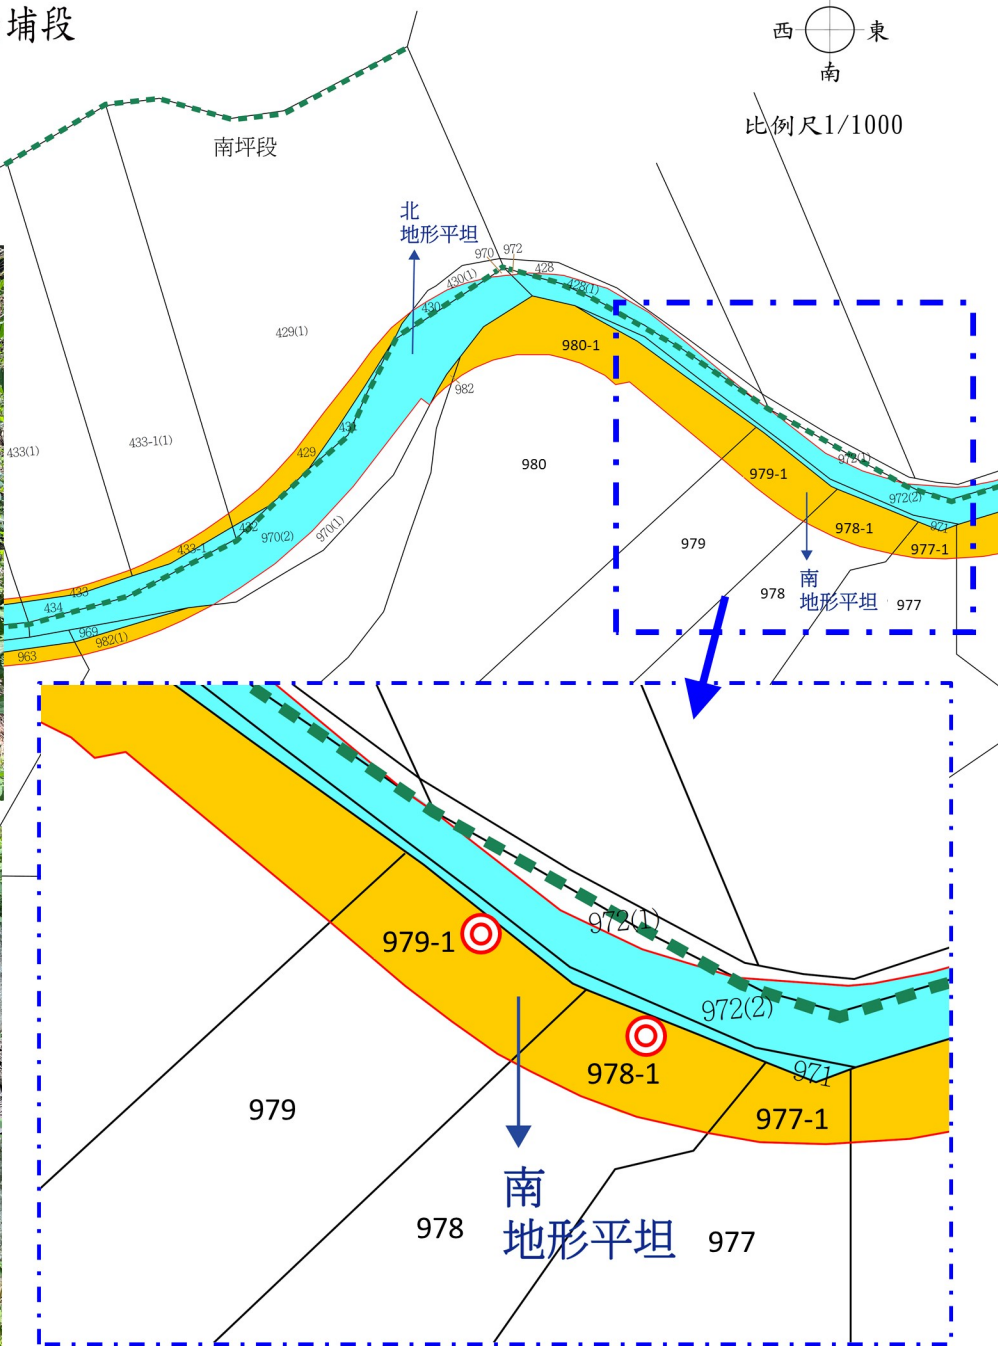

# 南投縣草屯鎮富頂段、新南坪段、南坪段、南埔段、新南埔段

- 工程用地範圍
- 公有土地
- 私有土地
- 未登錄土地
- 段界線

比例尺 1/1000

# 南投縣草屯鎮富頂段、新南坪段、南坪段、南埔段、新南埔段

- 工程用地範圍
- 公有土地
- 私有土地
- 未登錄土地
- 段界線