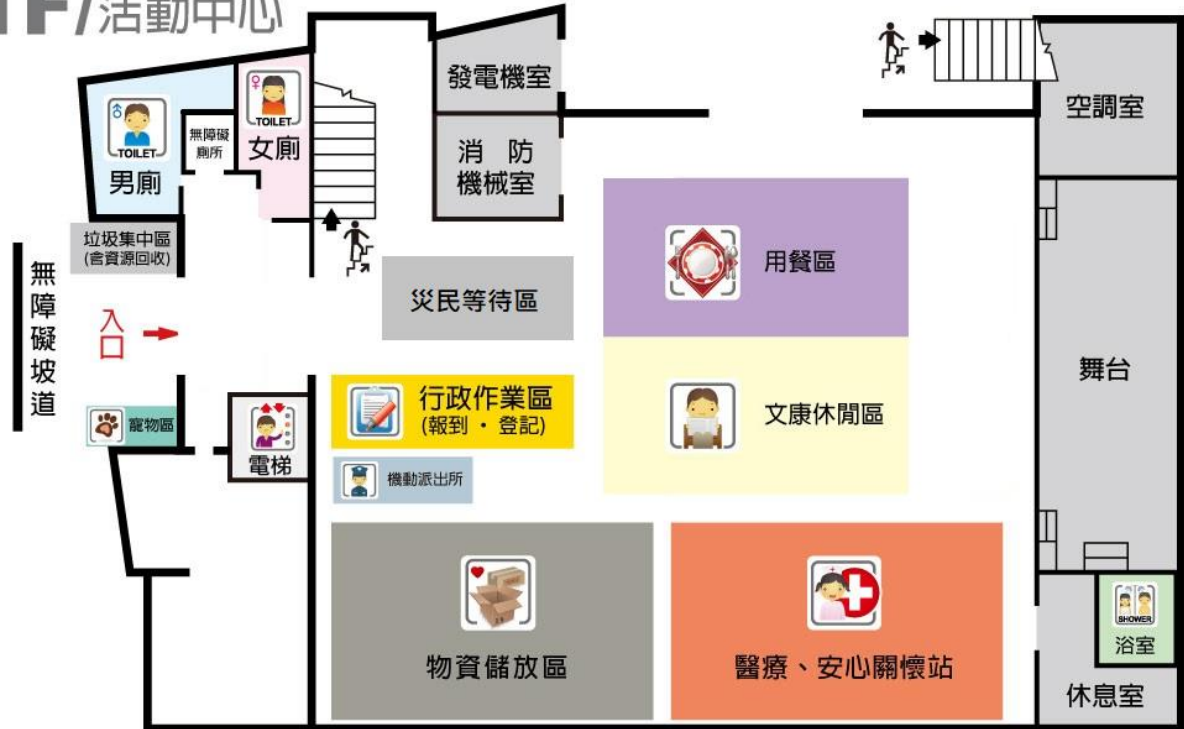

1F/活動中心

2F/活動中心

B1/活動中心

1F/安平館

側門: 避難收容專用出入口

正門: 教職員及學生專用出入口

操場

1F/活動中心

2F/活動中心

1F/活動中心

2F/活動中心

1F/活動中心

2F/活動中心

1F/活動中心

2F/活動中心

1F/活動中心

2F/活動中心

1F/活動中心

2F/活動中心

臺南市

安平區文平里活動中心

避難收容處所平面配置圖

1F/活動中心

臺南市