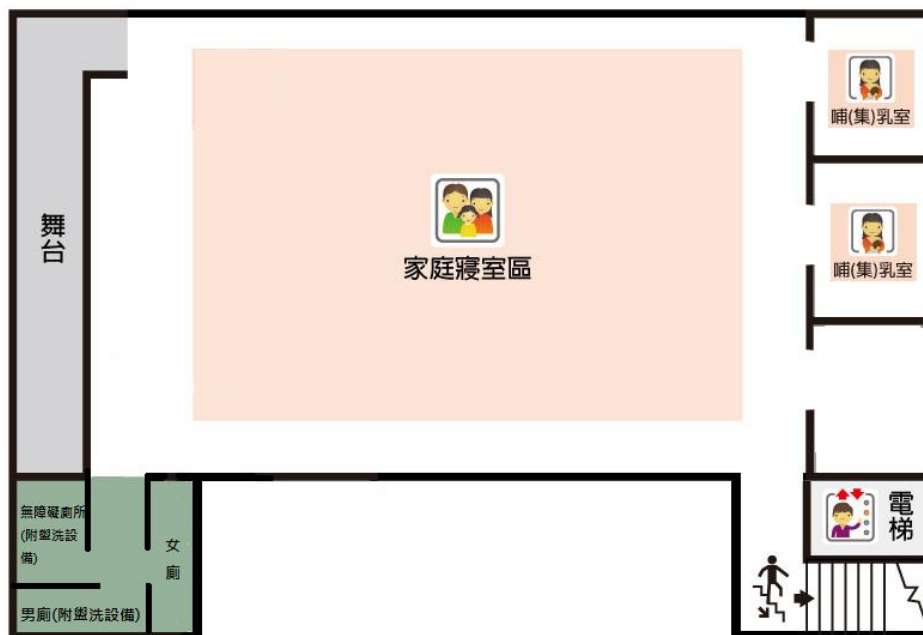

1F

3F

4F

5F

1F/多功能教室及普通教室

北方後門: 避難收容專用出入口
 南方正門: 教職員及學生專用出入口

2F/多功能教室及普通教室

臺南市

安平區平安里活動中心

避難收容處所平面配置圖

1F/活動中心

臺南市

安平區平安里活動中心

避難收容處所平面配置圖

2F/活動中心

3F/活動中心

1F/活動中心

2F/活動中心

B1/活動中心

1F/安平館

側門: 避難收容專用出入口

正門: 教職員及學生專用出入口

操場

1F/活動中心