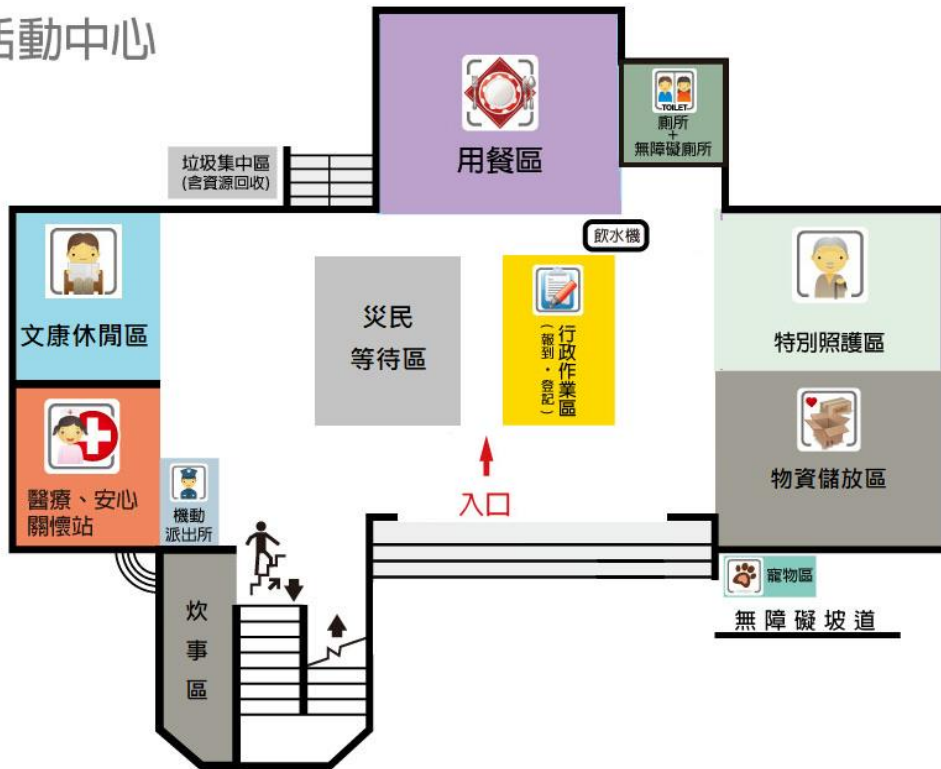

1F

3F

4F

5F

1F/多功能教室及普通教室

北方後門: 避難收容專用出入口
 南方正門: 教職員及學生專用出入口

2F/多功能教室及普通教室

臺南市

安平區平安里活動中心

避難收容處所平面配置圖

1F/活動中心

臺南市

安平區平安里活動中心

避難收容處所平面配置圖

2F/活動中心

3F/活動中心

1F/活動中心

2F/活動中心

B1/活動中心

1F/安平館

側門: 避難收容專用出入口

正門: 教職員及學生專用出入口

操場

1F/活動中心

2F/活動中心

1F/活動中心

2F/活動中心

1F/活動中心

2F/活動中心

1F/活動中心

2F/活動中心

1F/活動中心