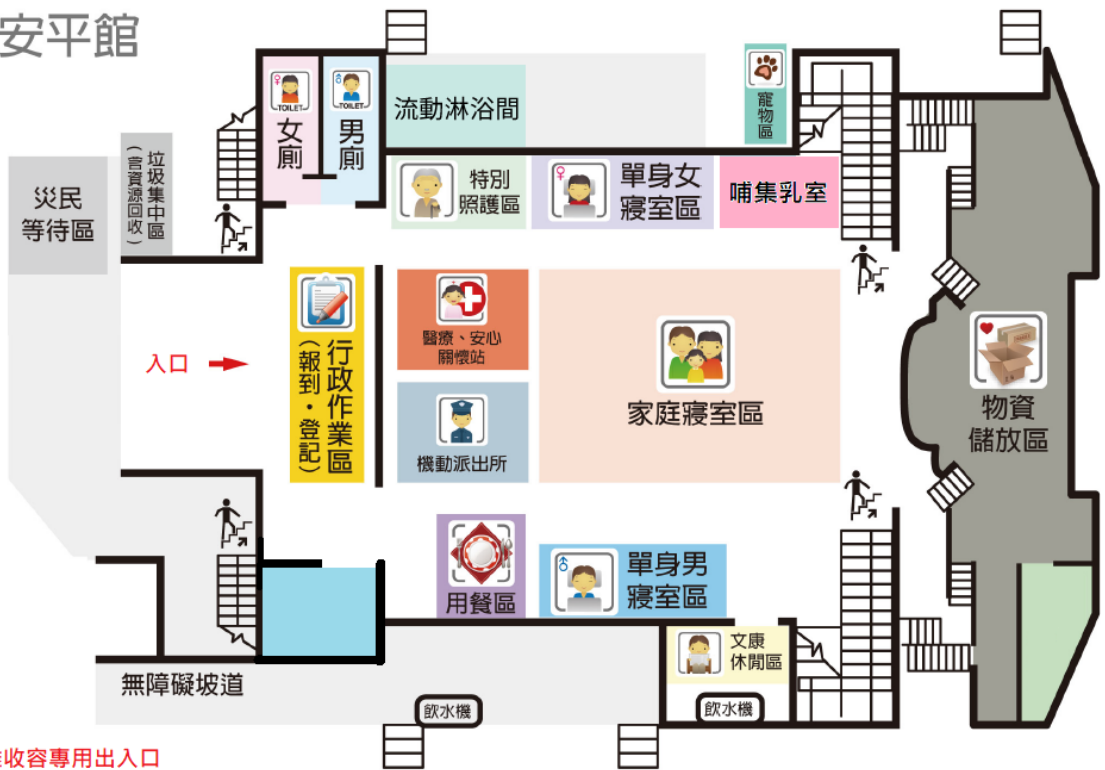

1F

3F

4F

5F

1F/多功能教室及普通教室

北方後門: 避難收容專用出入口
 南方正門: 教職員及學生專用出入口

2F/多功能教室及普通教室

臺南市

安平區平安里活動中心

避難收容處所平面配置圖

1F/活動中心

臺南市

安平區平安里活動中心

避難收容處所平面配置圖

2F/活動中心

3F/活動中心

1F/活動中心

2F/活動中心

B1/活動中心

1F/安平館

側門: 避難收容專用出入口

正門: 教職員及學生專用出入口

操場

1F/活動中心

2F/活動中心

1F/活動中心

2F/活動中心

1F/活動中心

2F/活動中心

1F/活動中心

2F/活動中心

1F/活動中心