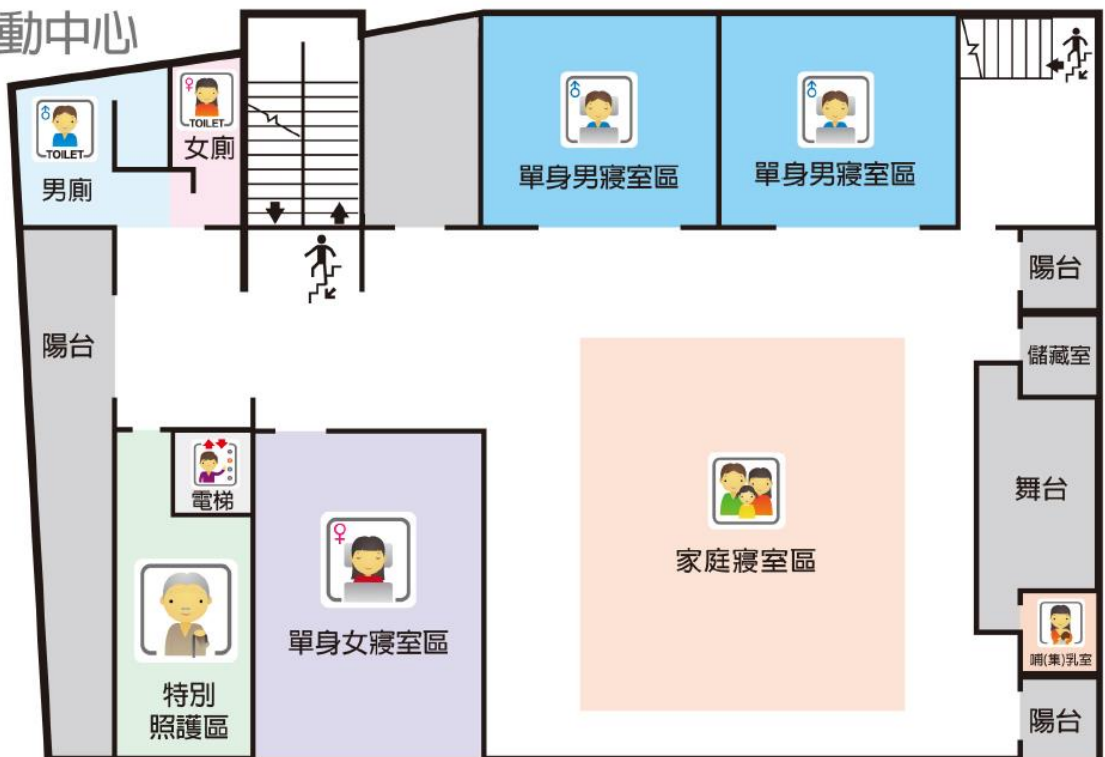

1F/活動中心

2F/活動中心

B1/活動中心

1F/安平館

側門: 避難收容專用出入口

正門: 教職員及學生專用出入口

操場

1F/活動中心

2F/活動中心

1F/活動中心

2F/活動中心

1F/活動中心

2F/活動中心

1F/活動中心

2F/活動中心

1F/活動中心