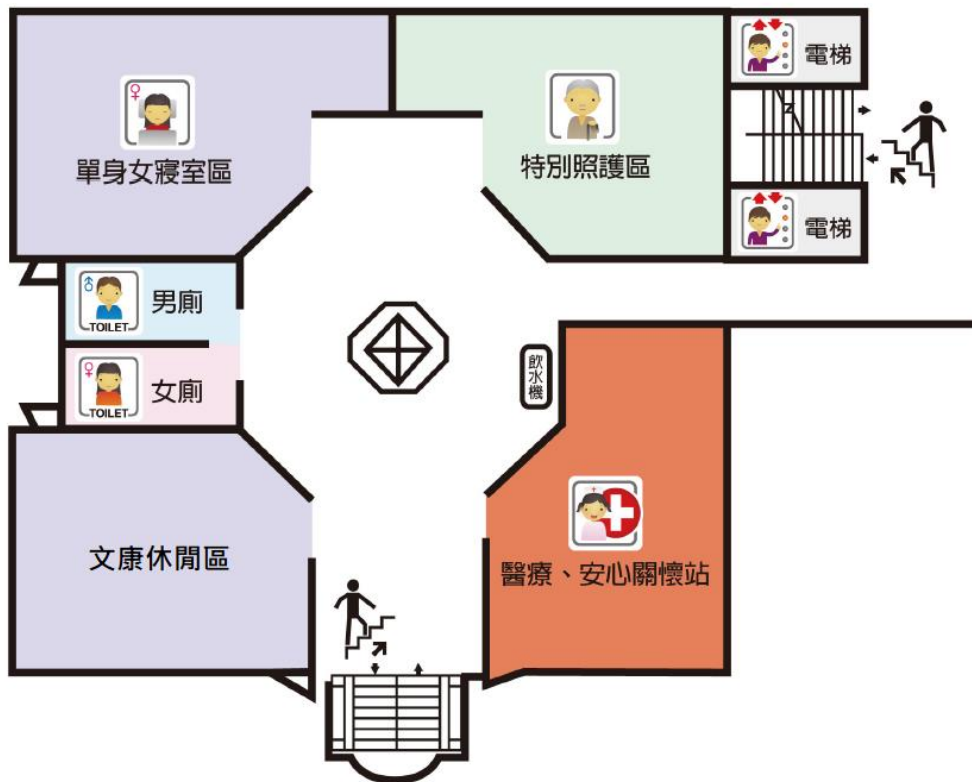

1F

3F

4F

5F

1F/多功能教室及普通教室

北方後門: 避難收容專用出入口
 南方正門: 教職員及學生專用出入口

2F/多功能教室及普通教室

臺南市

安平區平安里活動中心

避難收容處所平面配置圖

1F/活動中心

臺南市

安平區平安里活動中心

避難收容處所平面配置圖

2F/活動中心

3F/活動中心

1F/活動中心

2F/活動中心

B1/活動中心

1F/安平館

側門: 避難收容專用出入口

正門: 教職員及學生專用出入口

操場

1F/活動中心