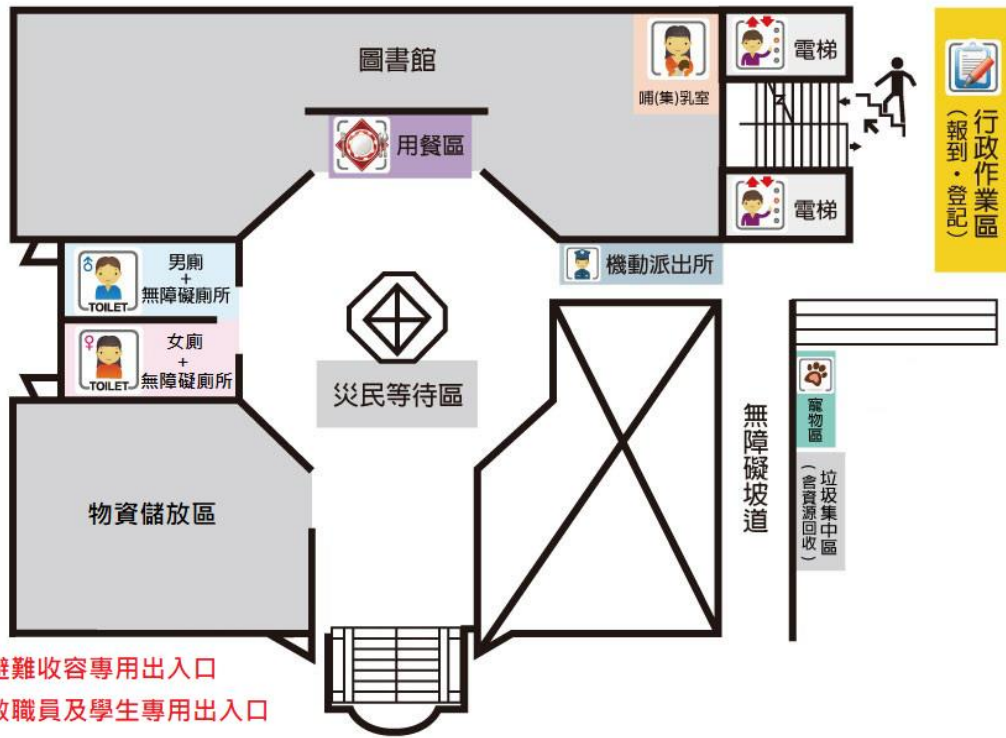

1F

3F

4F

5F

1F/多功能教室及普通教室

北方後門: 避難收容專用出入口
 南方正門: 教職員及學生專用出入口

2F/多功能教室及普通教室

臺南市

安平區平安里活動中心

避難收容處所平面配置圖

1F/活動中心

臺南市

安平區平安里活動中心

避難收容處所平面配置圖

2F/活動中心

3F/活動中心

1F/活動中心

2F/活動中心

B1/活動中心

1F/安平館

側門: 避難收容專用出入口

正門: 教職員及學生專用出入口

操場

1F/活動中心