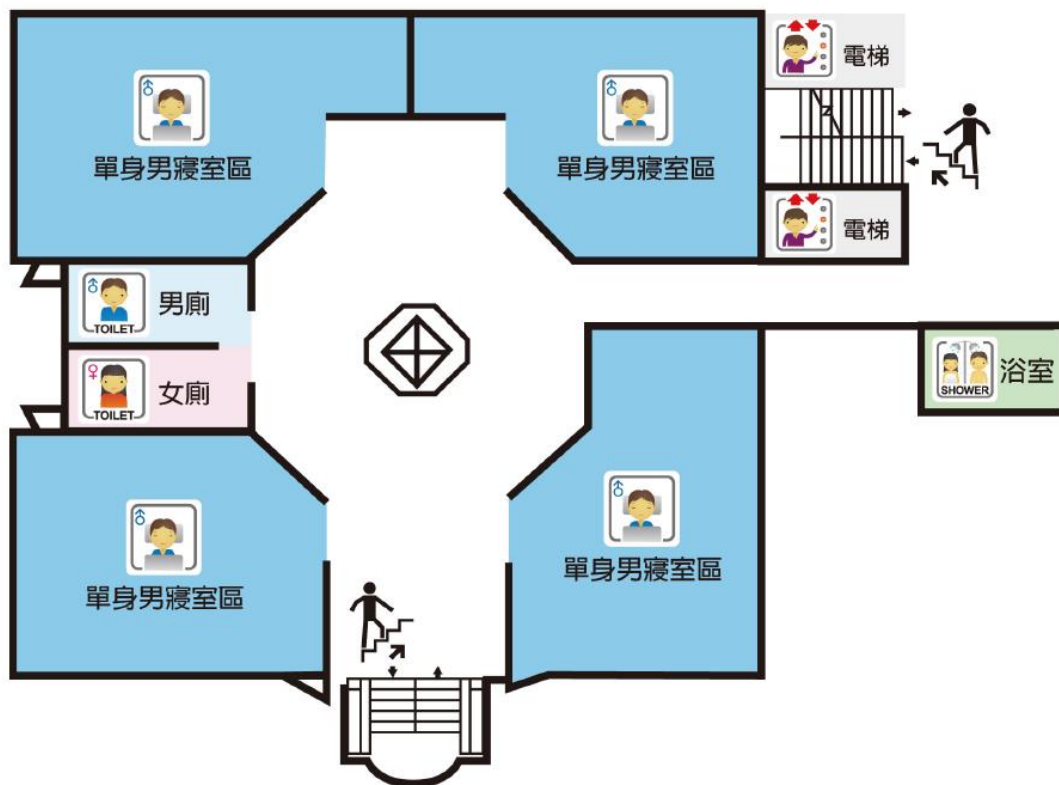

1F

3F

4F

5F

1F/多功能教室及普通教室

北方後門: 避難收容專用出入口
 南方正門: 教職員及學生專用出入口

2F/多功能教室及普通教室

臺南市

安平區平安里活動中心

避難收容處所平面配置圖

1F/活動中心

臺南市

安平區平安里活動中心

避難收容處所平面配置圖

2F/活動中心

3F/活動中心

1F/活動中心

2F/活動中心

B1/活動中心

1F/安平館

側門: 避難收容專用出入口

正門: 教職員及學生專用出入口

操場

1F/活動中心