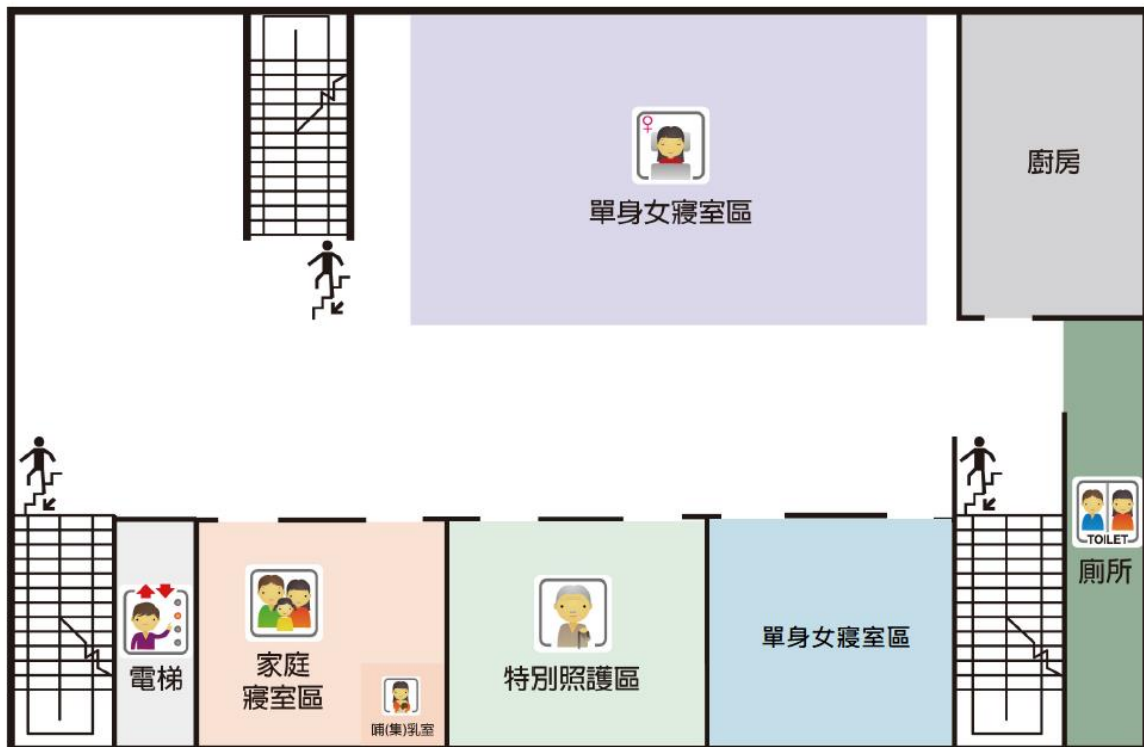

1F

3F

4F

5F

1F/多功能教室及普通教室

北方後門: 避難收容專用出入口
 南方正門: 教職員及學生專用出入口

2F/多功能教室及普通教室

臺南市

安平區平安里活動中心

避難收容處所平面配置圖

1F/活動中心

臺南市

安平區平安里活動中心

避難收容處所平面配置圖

2F/活動中心

3F/活動中心

1F/活動中心

2F/活動中心

B1/活動中心

1F/安平館

側門: 避難收容專用出入口

正門: 教職員及學生專用出入口

操場

1F/活動中心