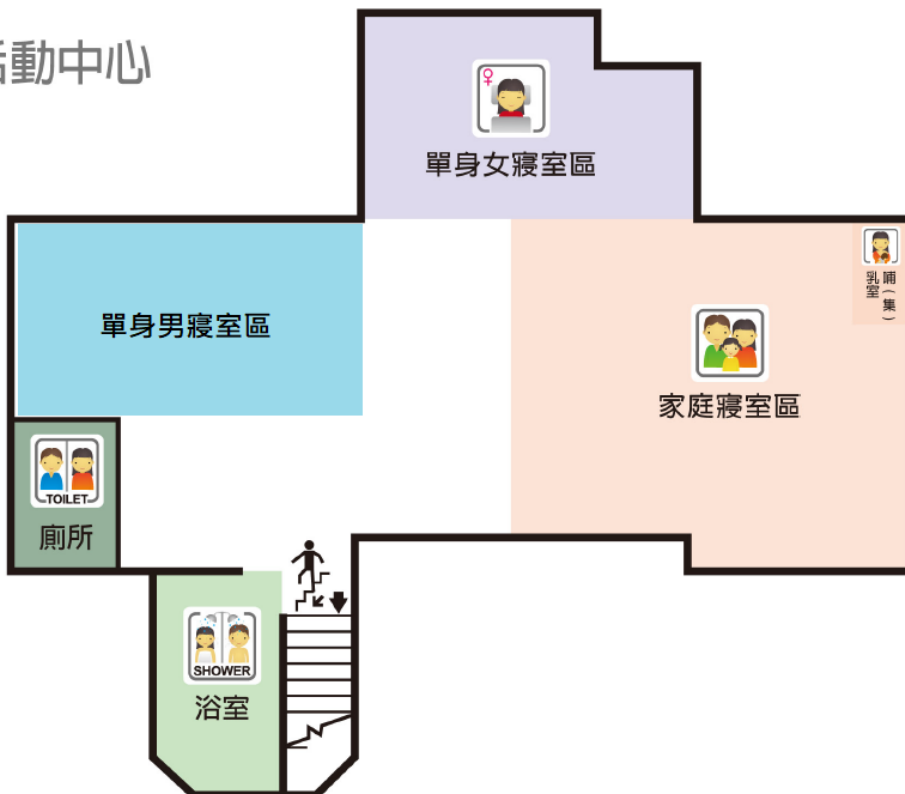

安平區平安里活動中心

避難收容處所平面配置圖

1F/活動中心

臺南市

安平區平安里活動中心

避難收容處所平面配置圖

2F/活動中心

3F/活動中心

1F/活動中心

2F/活動中心

B1/活動中心

1F/安平館

側門: 避難收容專用出入口

正門: 教職員及學生專用出入口

操場

1F/活動中心

2F/活動中心

1F/活動中心

2F/活動中心

1F/活動中心

2F/活動中心

1F/活動中心

2F/活動中心

1F/活動中心