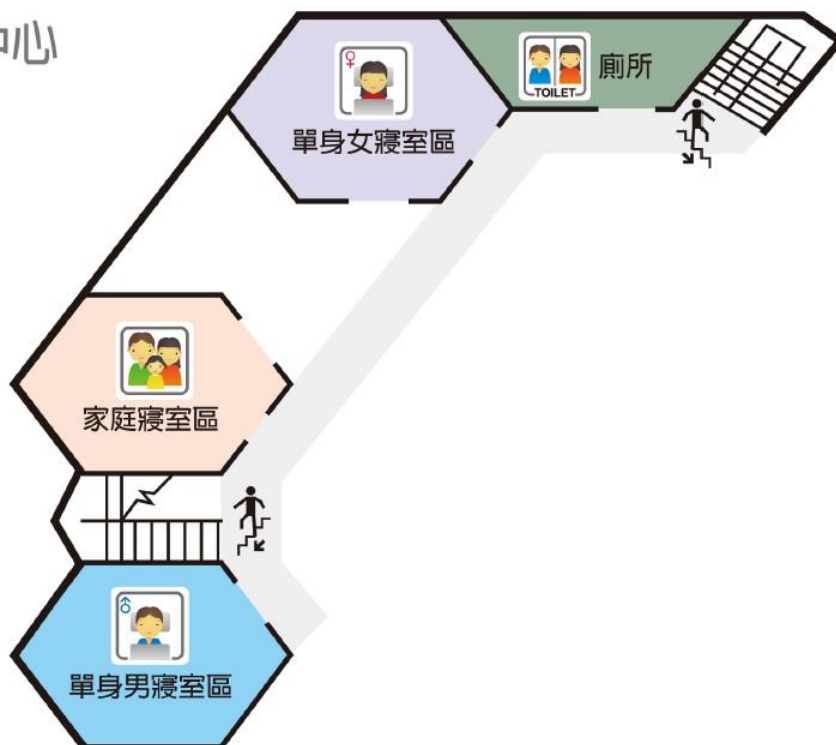

1F/活動中心

2F/活動中心

B1/活動中心

1F/安平館

側門: 避難收容專用出入口

正門: 教職員及學生專用出入口

操場

1F/活動中心

2F/活動中心

1F/活動中心

2F/活動中心

1F/活動中心

2F/活動中心

1F/活動中心

2F/活動中心

1F/活動中心