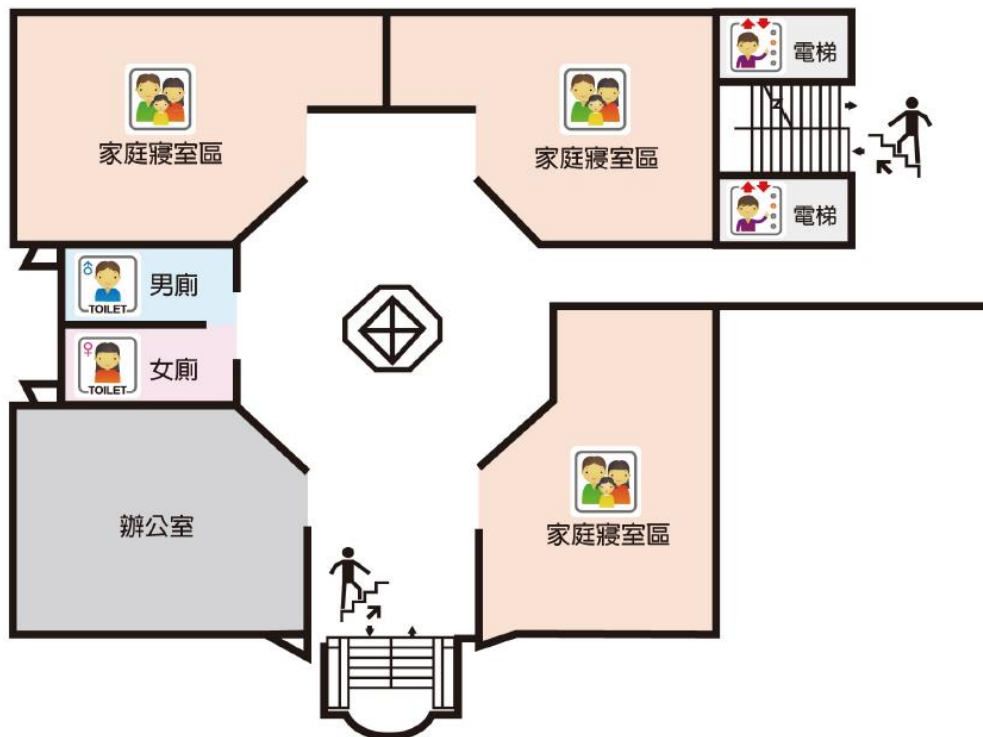

1F

3F

4F

5F

1F/多功能教室及普通教室

北方後門: 避難收容專用出入口
 南方正門: 教職員及學生專用出入口

2F/多功能教室及普通教室

臺南市

安平區平安里活動中心

避難收容處所平面配置圖

1F/活動中心

臺南市

安平區平安里活動中心

避難收容處所平面配置圖

2F/活動中心

3F/活動中心

1F/活動中心

2F/活動中心

B1/活動中心

1F/安平館

側門: 避難收容專用出入口

正門: 教職員及學生專用出入口

操場

1F/活動中心