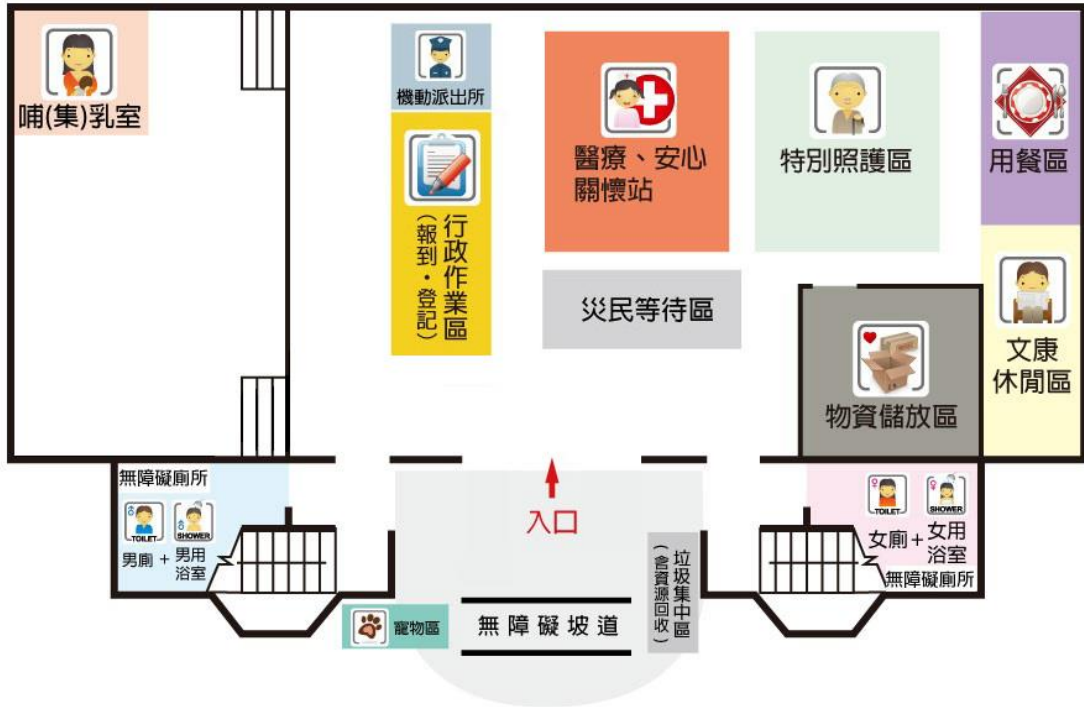

1F

3F

4F

5F

1F/多功能教室及普通教室

北方後門: 避難收容專用出入口
 南方正門: 教職員及學生專用出入口

2F/多功能教室及普通教室

臺南市

1F/活動中心

2F/活動中心

B1/活動中心

1F/安平館

側門: 避難收容專用出入口

正門: 教職員及學生專用出入口

操場

1F/活動中心

2F/活動中心

1F/活動中心

2F/活動中心

1F/活動中心

2F/活動中心

1F/活動中心

2F/活動中心

1F/活動中心

2F/活動中心

1F/活動中心

2F/活動中心

臺南市

安平區文平里活動中心

避難收容處所平面配置圖

1F/活動中心

臺南市