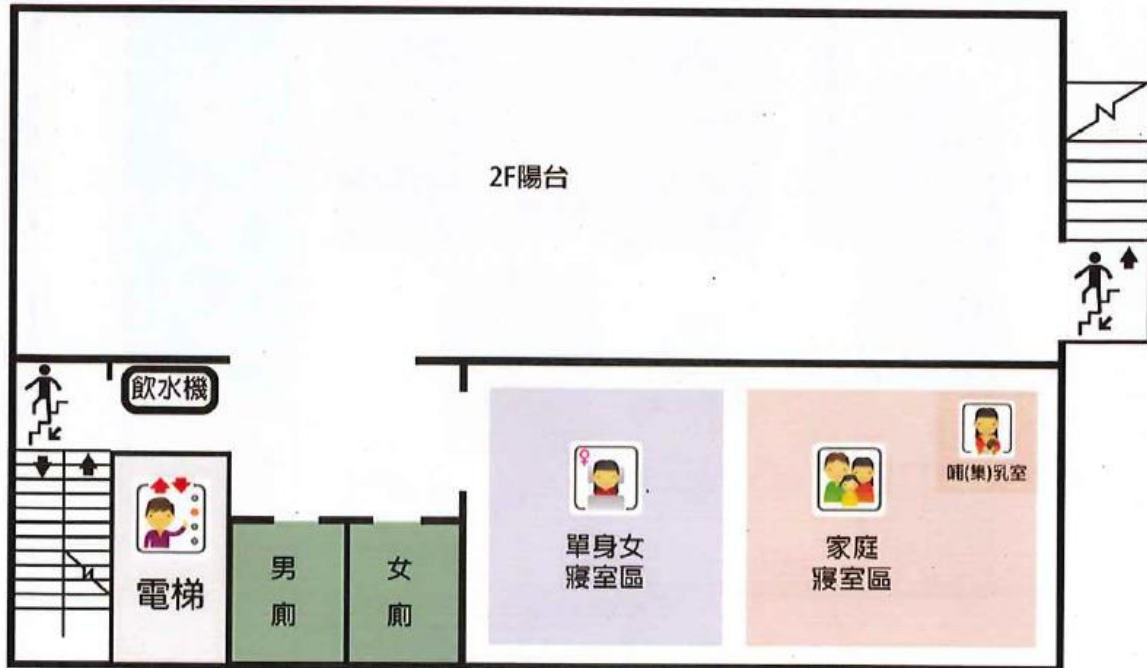

1F

3F

4F

5F

1F/多功能教室及普通教室

北方後門: 避難收容專用出入口
 南方正門: 教職員及學生專用出入口

2F/多功能教室及普通教室

臺南市

安平區平安里活動中心

避難收容處所平面配置圖

1F/活動中心

臺南市

安平區平安里活動中心

避難收容處所平面配置圖

2F/活動中心

3F/活動中心

1F/活動中心

2F/活動中心

B1/活動中心

1F/安平館

側門: 避難收容專用出入口

正門: 教職員及學生專用出入口

操場

1F/活動中心

2F/活動中心

1F/活動中心

2F/活動中心

1F/活動中心

2F/活動中心

1F/活動中心

2F/活動中心

1F/活動中心