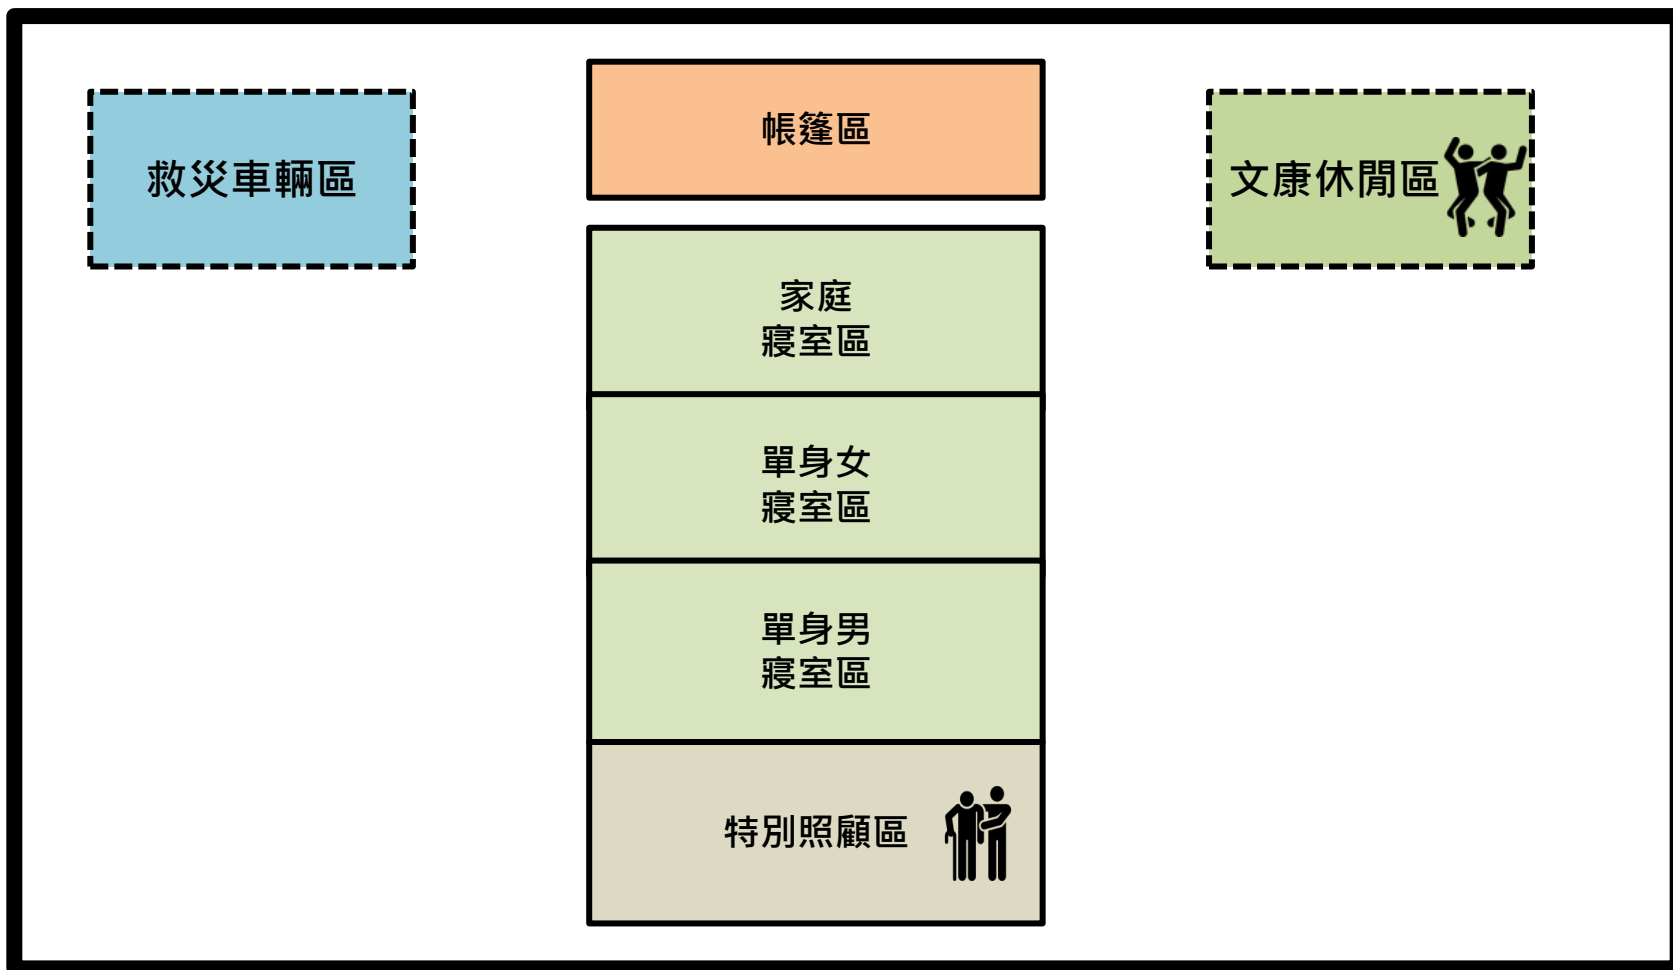

臺南市安定區避難收容處所平面配置圖／安定體育運動公園-東側