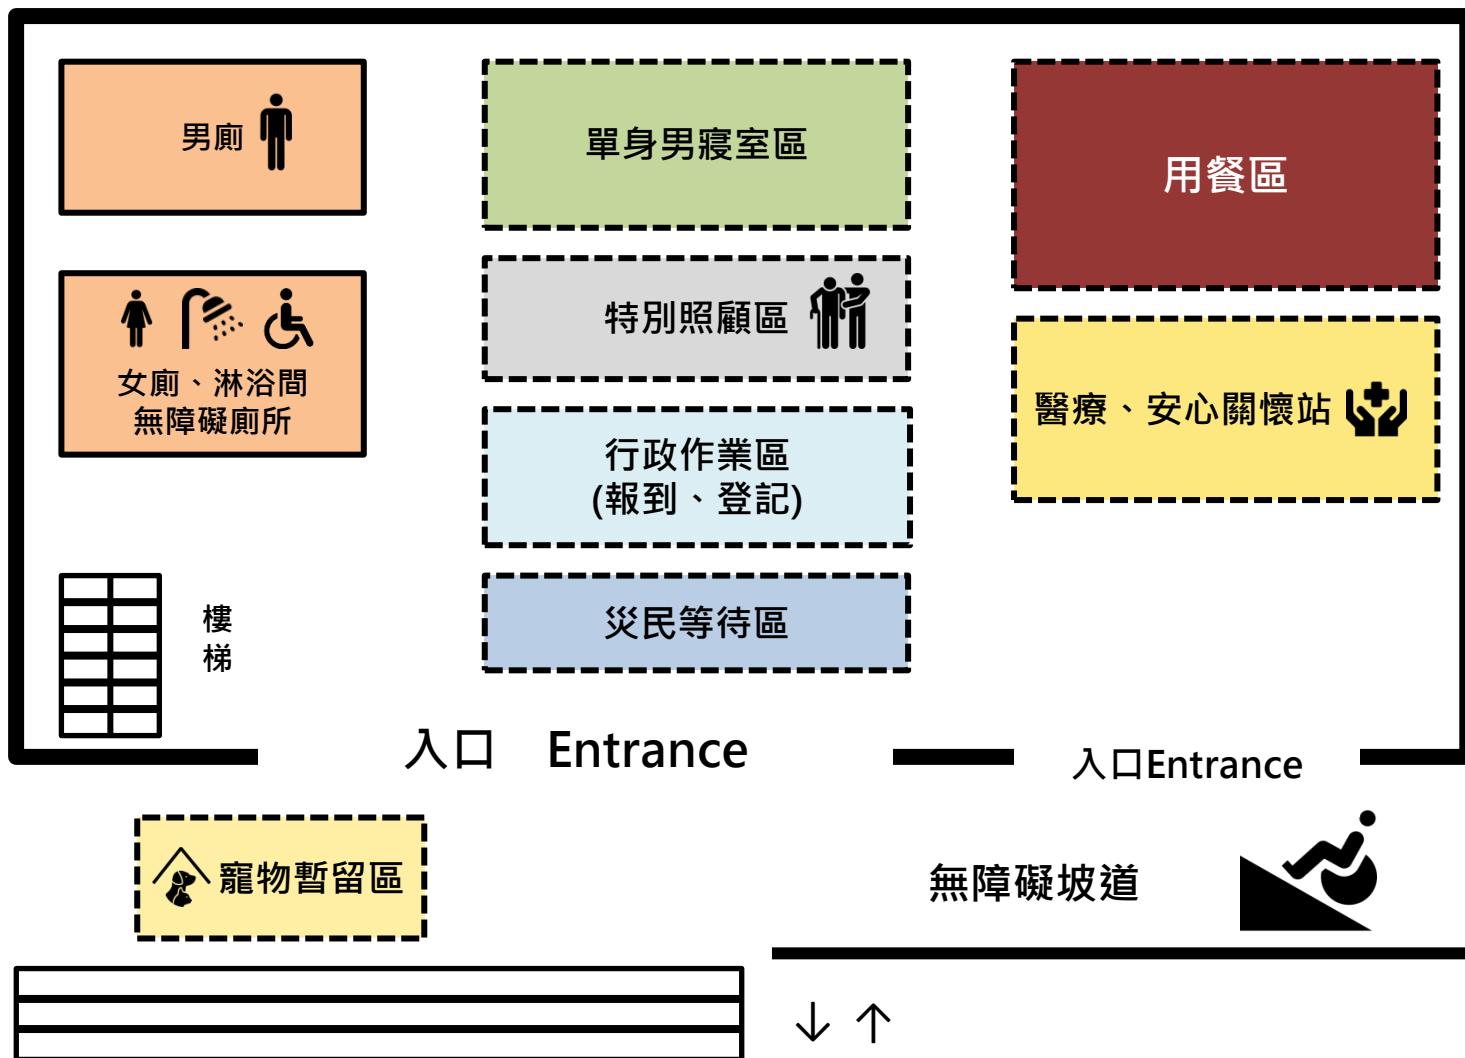

臺南市安定區避難收容處所平面配置圖／老人文康活動中心 1 F

安定分駐所
距離260公尺
步行3分鐘