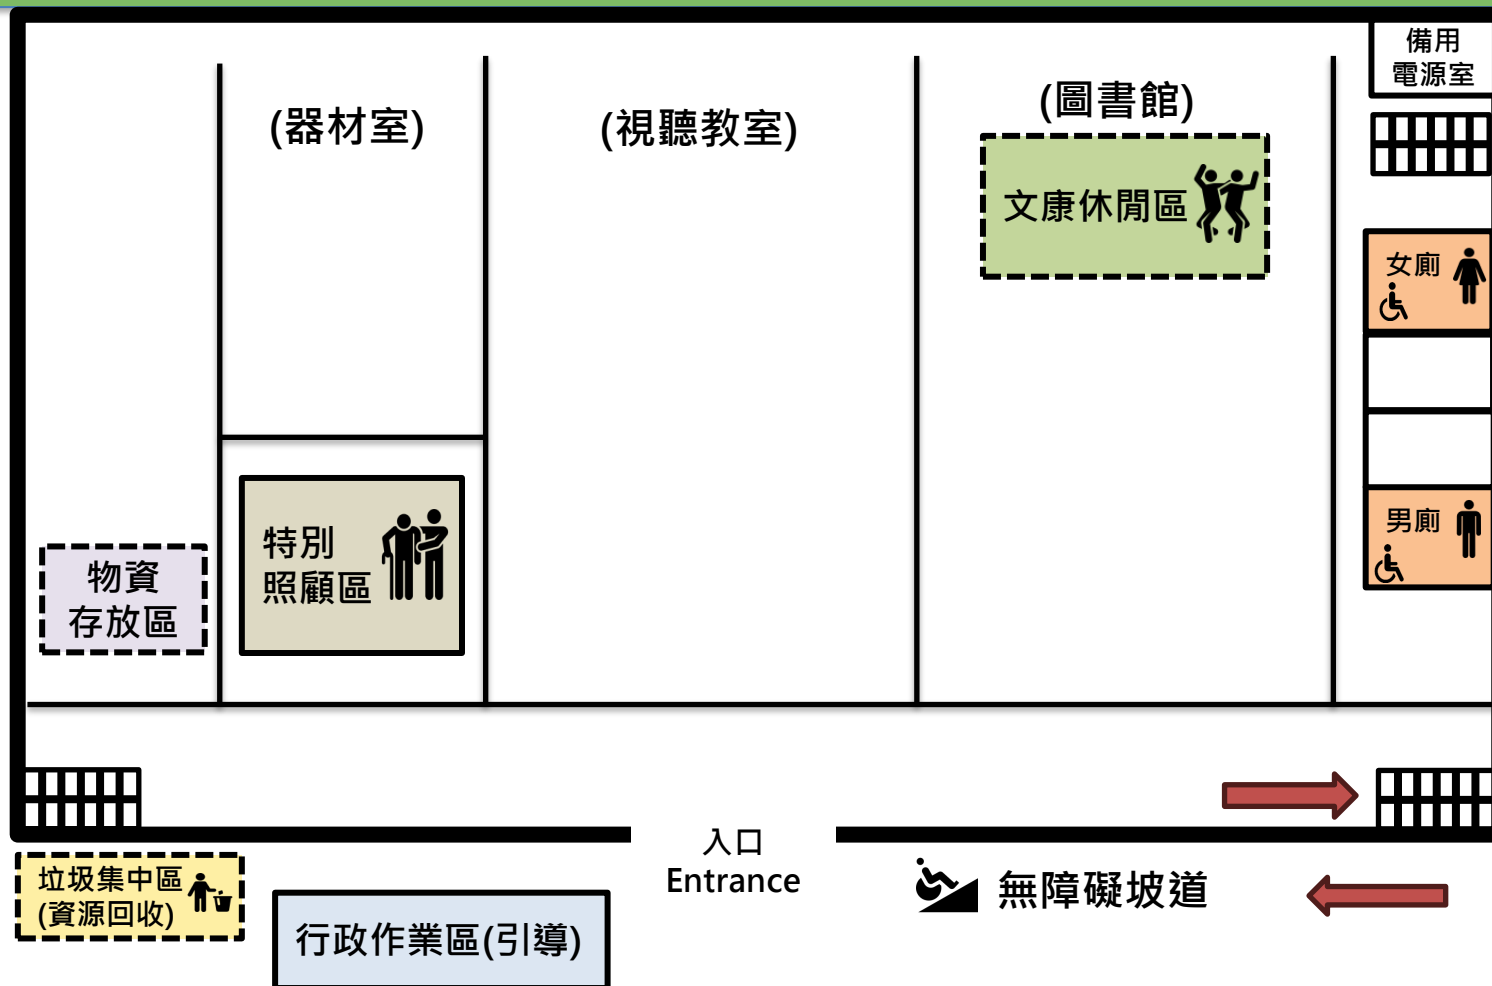

臺南市安定區避難收容處所平面配置圖／安定國民小學-活動中心1F

電梯	淋浴間 男女廁	教室	教室	風雨 劇場	1 F 北棟 活力樓

兒童照顧
及遊戲區