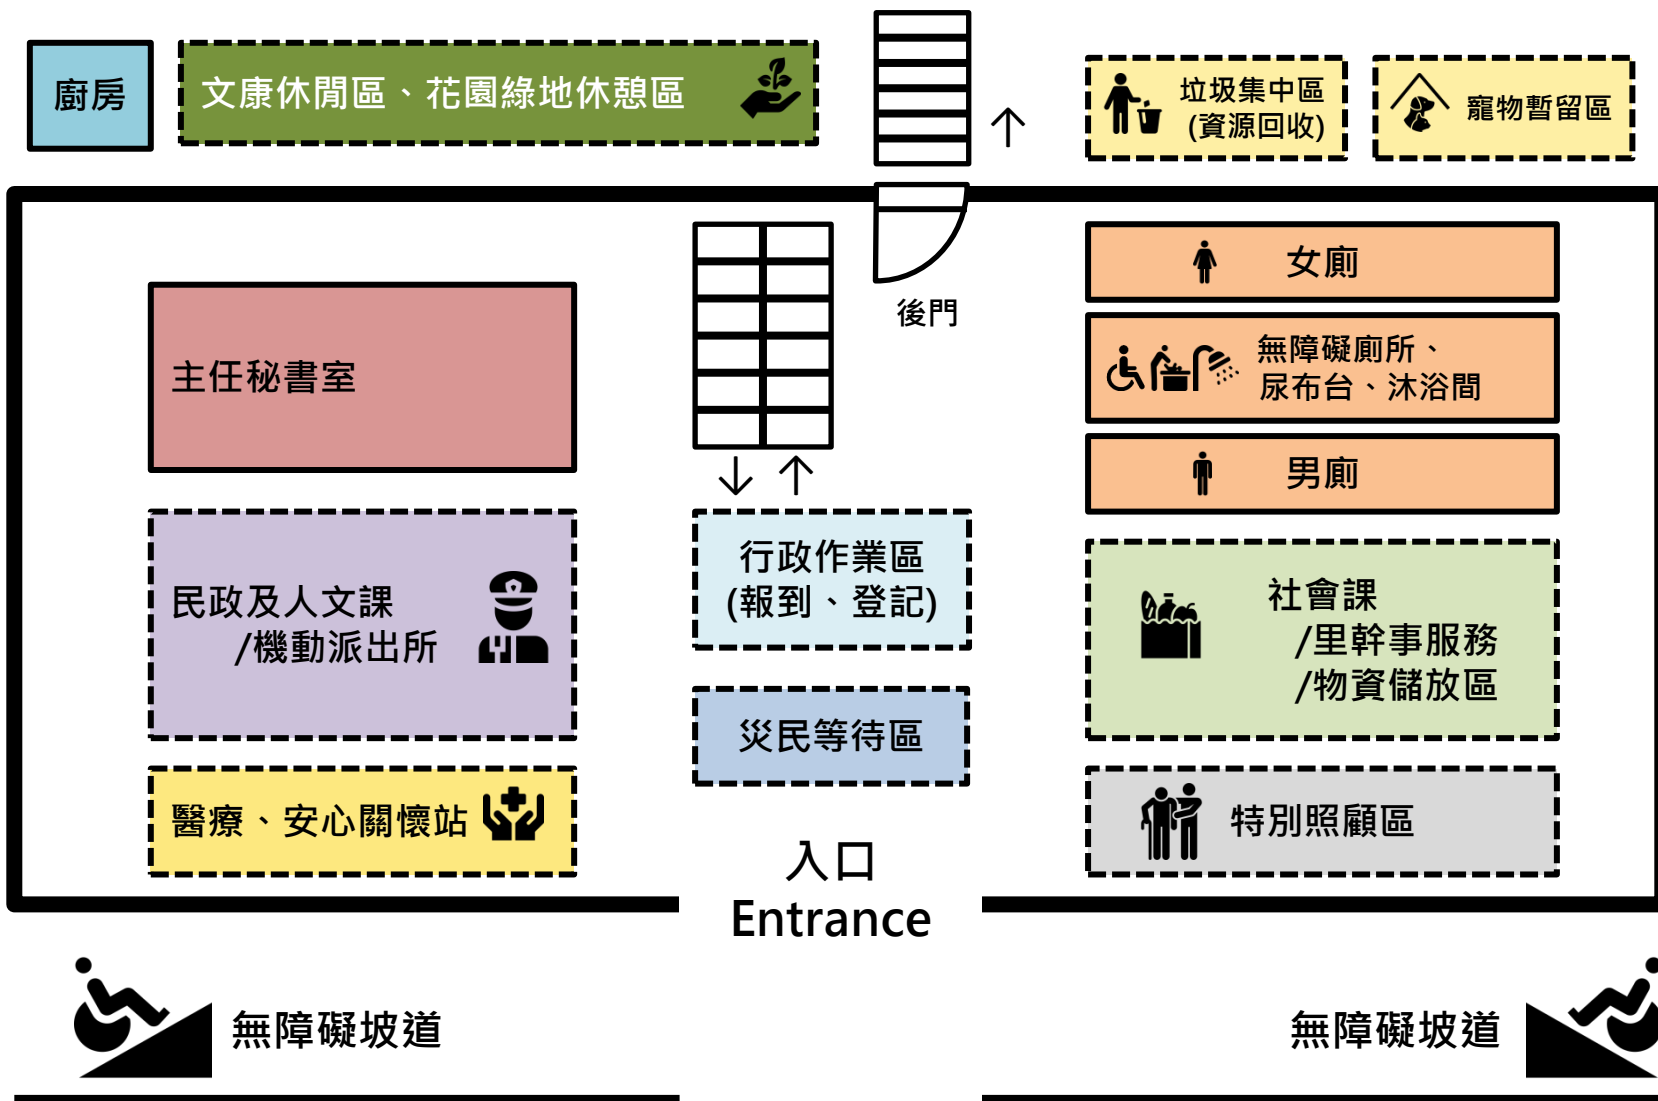

# 臺南市安定區避難收容處所平面配置圖／安定區公所 1F

# 臺南市安定區避難收容處所平面配置圖／安定區公所 2 F

# 臺南市安定區避難收容處所平面配置圖／海寮活動中心 1F