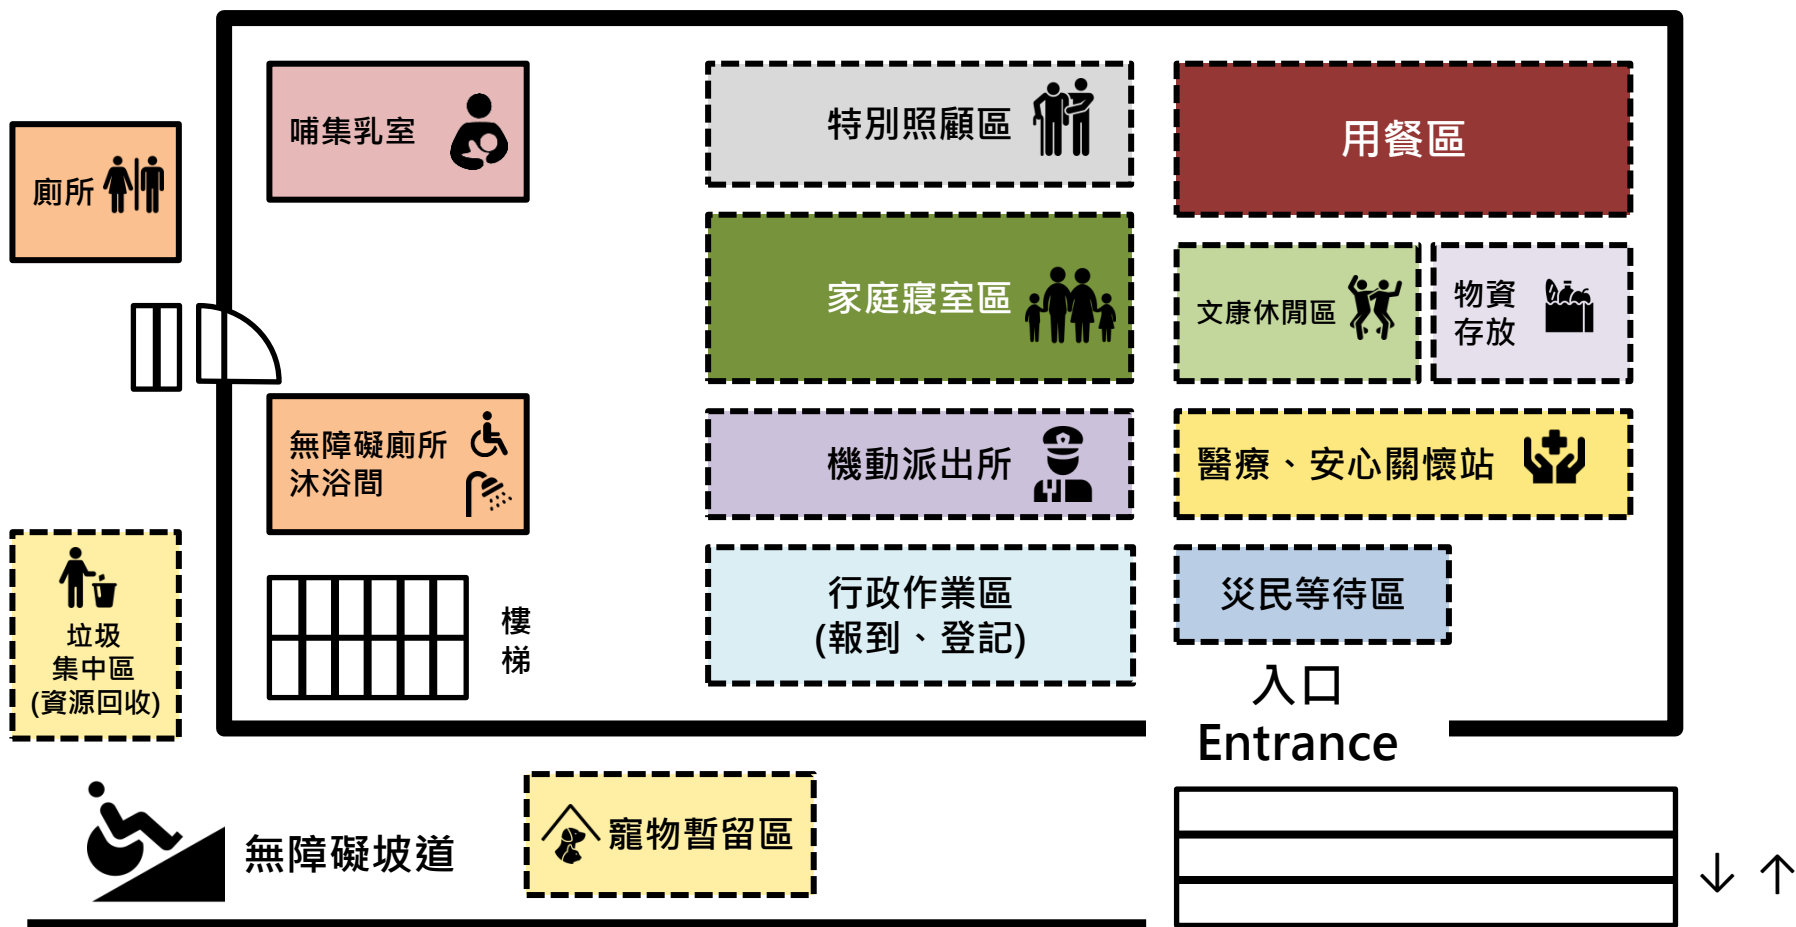

臺南市安定區避難收容處所平面配置圖／海寮活動中心 1F