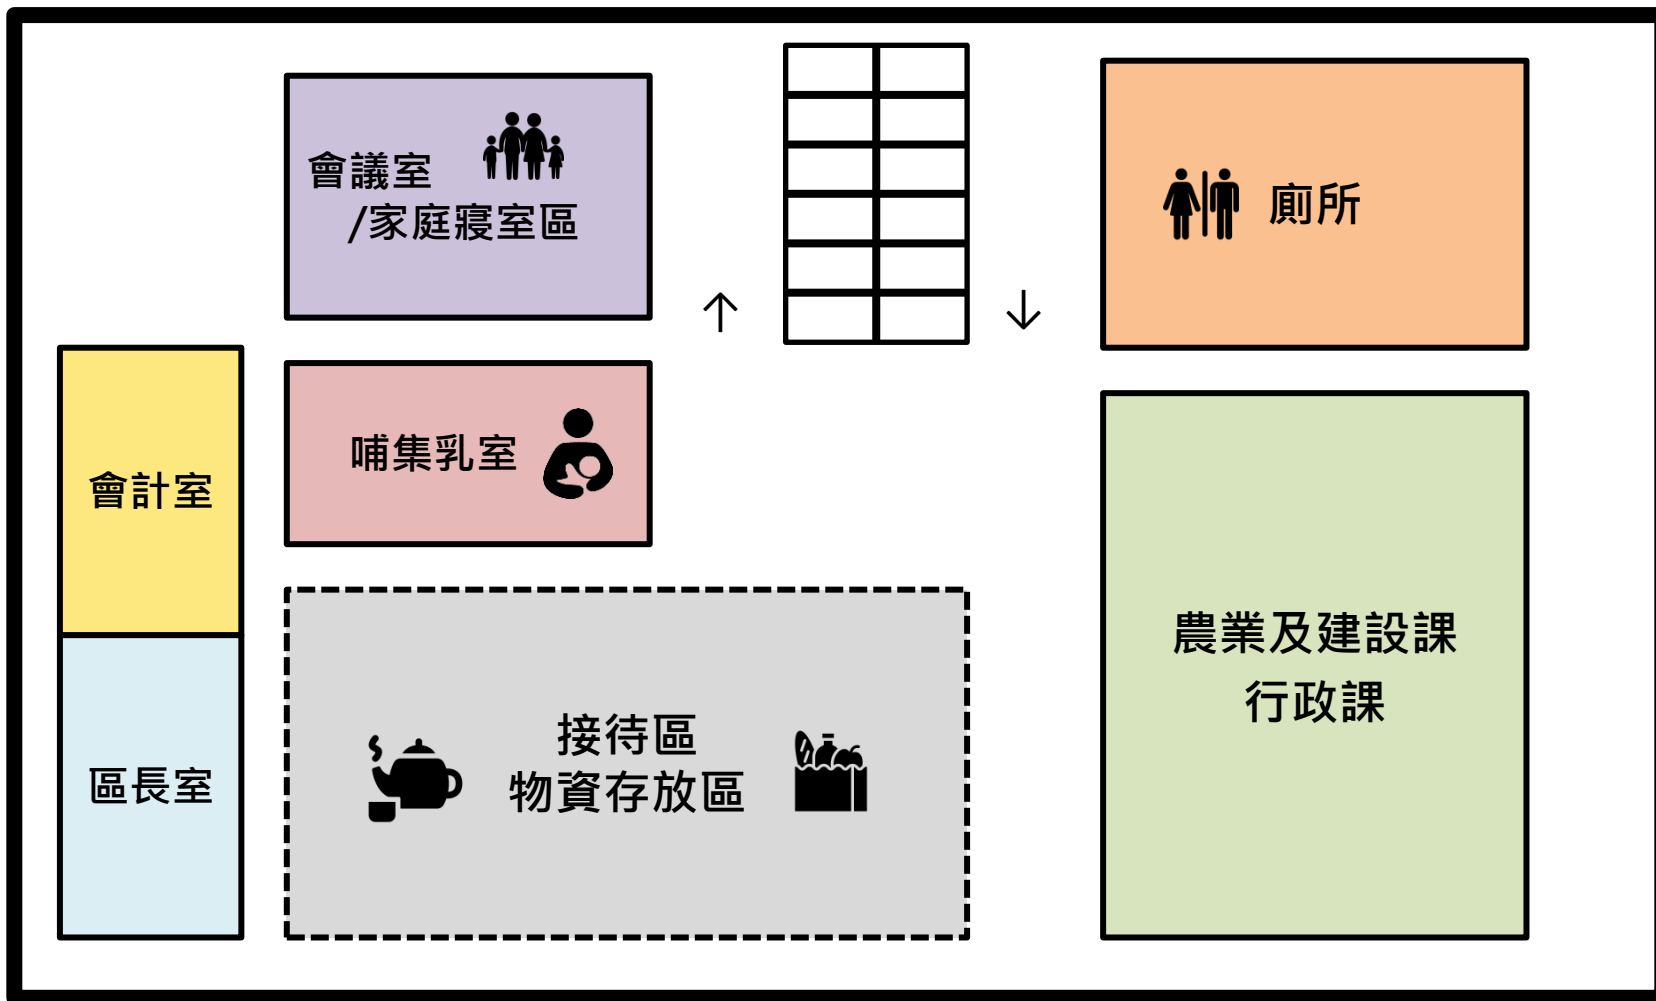

臺南市安定區避難收容處所平面配置圖／安定區公所 2 F