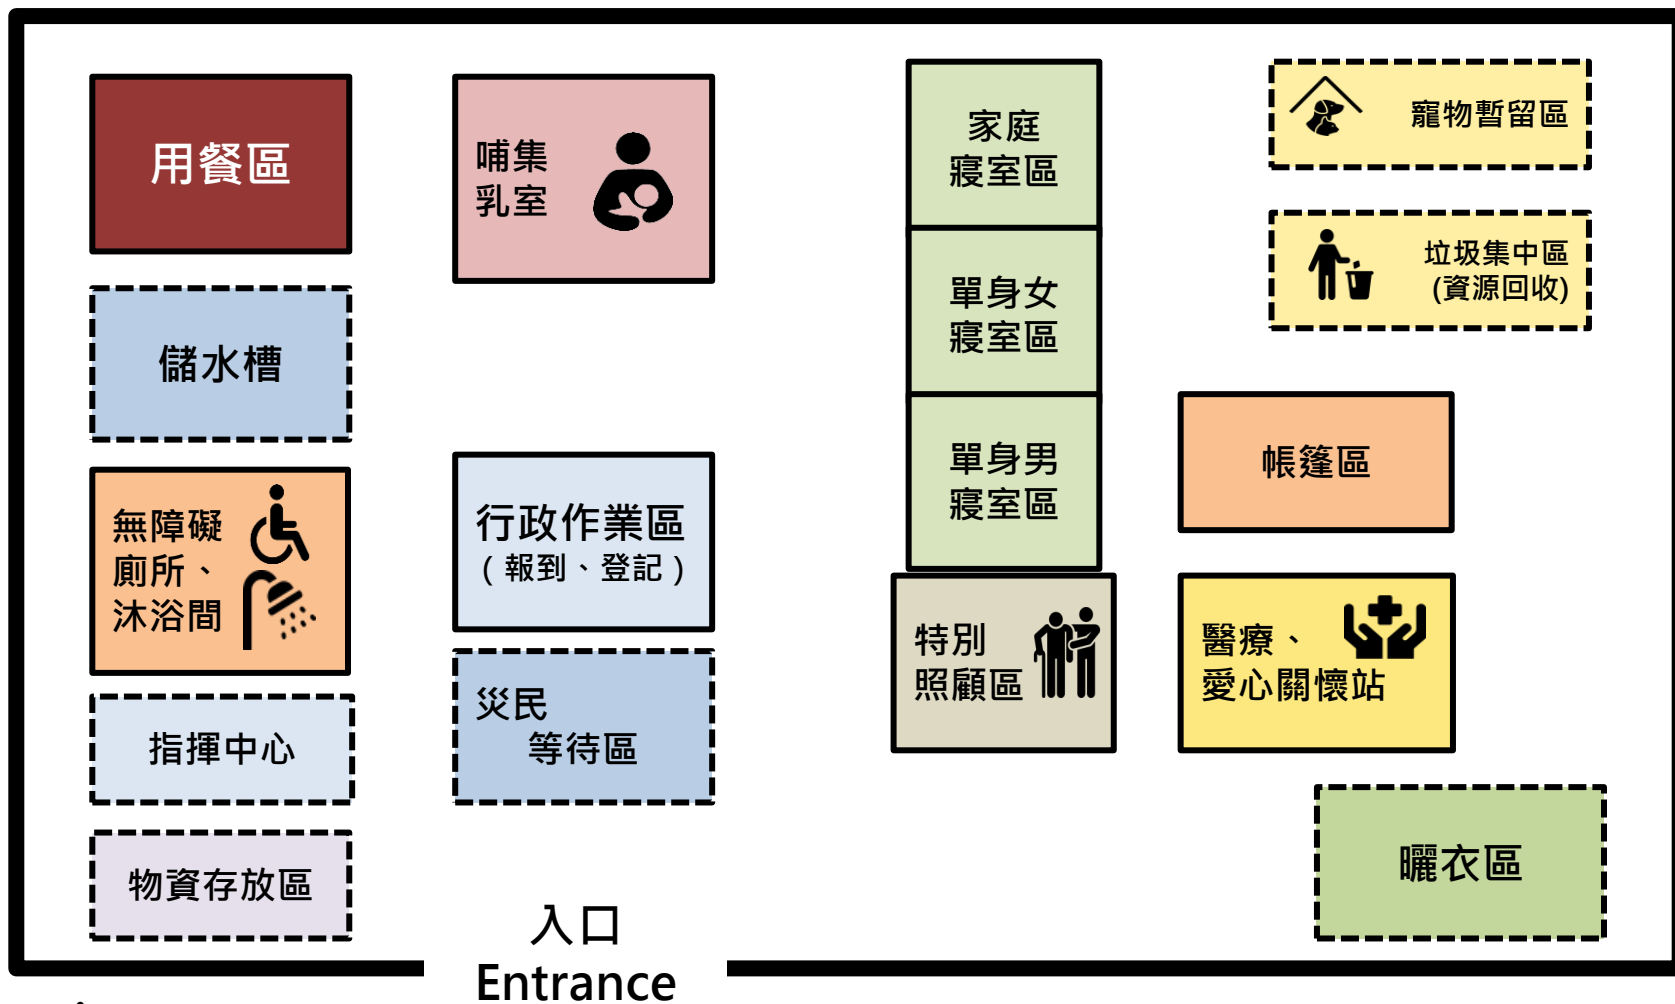

臺南市安定區避難收容處所平面配置圖／安定體育運動公園-西側