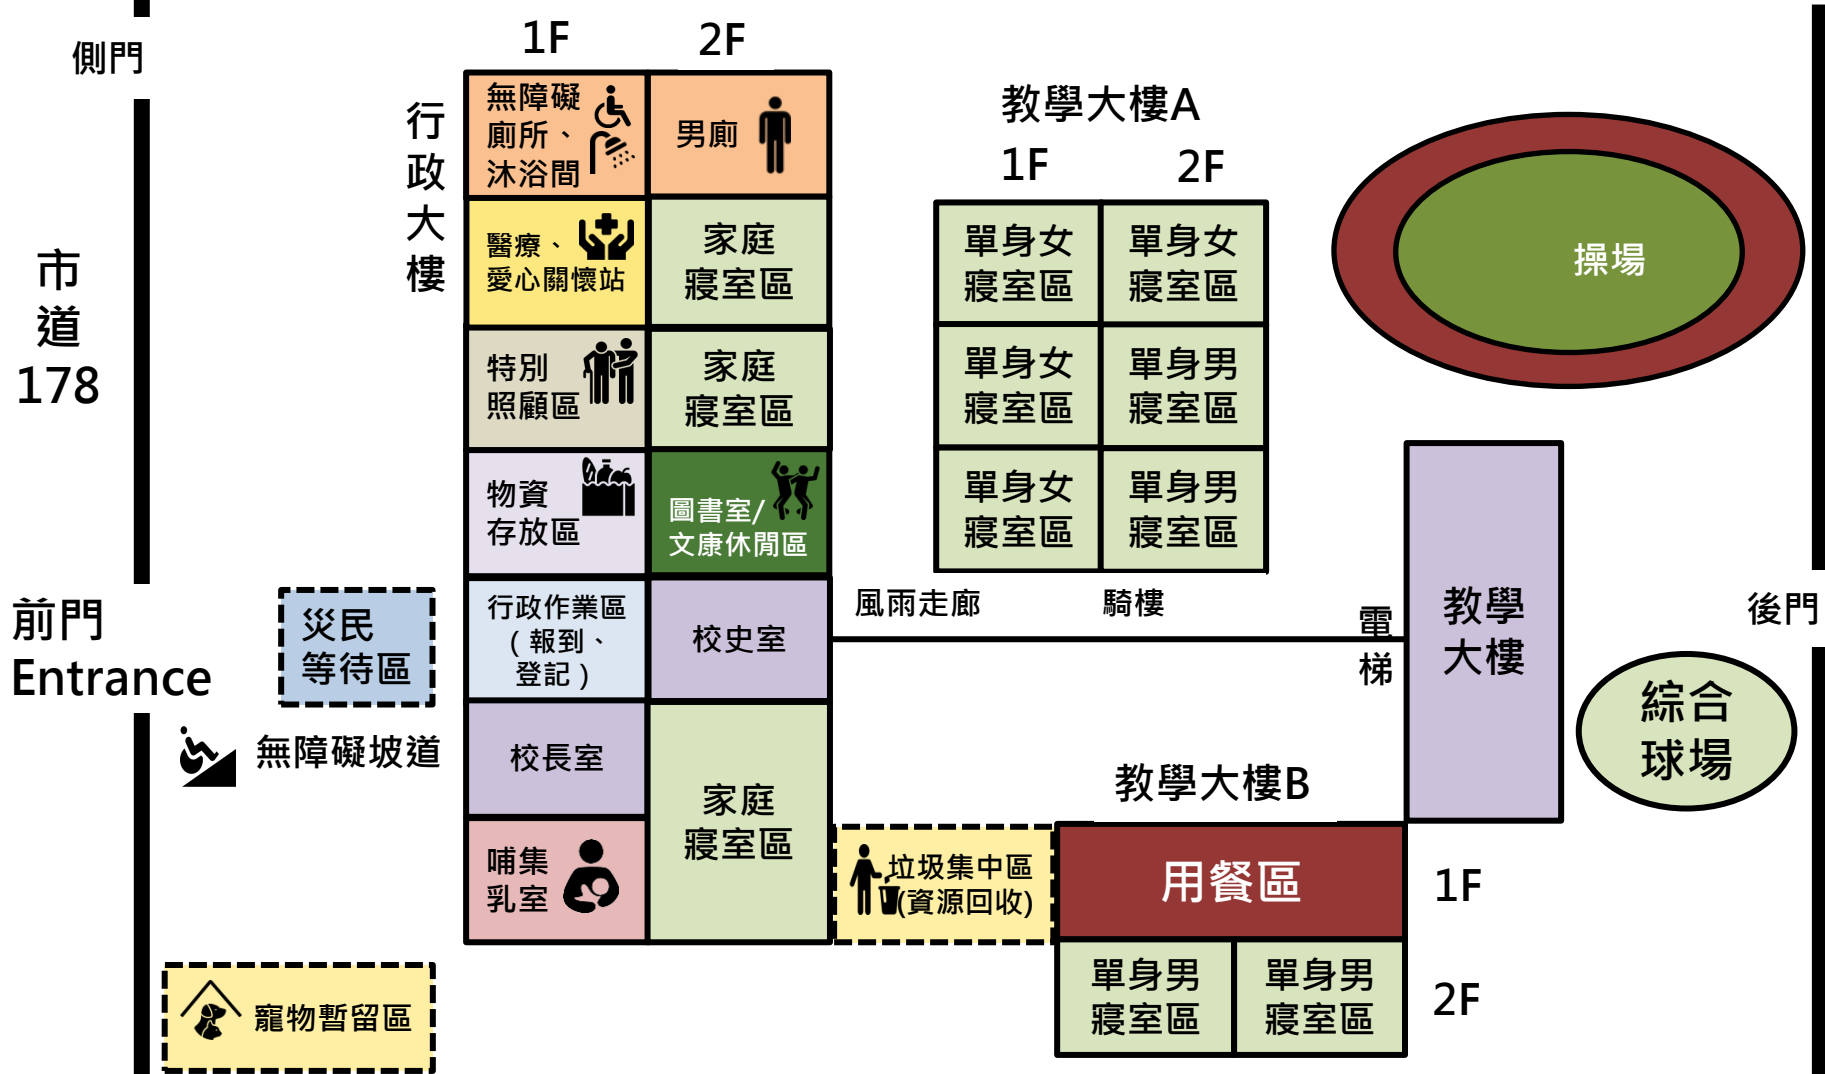

# 臺南市安定區避難收容處所平面配置圖／大同社區活動中心 2F

單身女寢室區

# 臺南市安定區避難收容處所平面配置圖／安定國民中學

# 臺南市安定區避難收容處所平面配置圖／南安國民小學

# 臺南市安定區避難收容處所平面配置圖／南興國民小學

開設時統一由前門出入