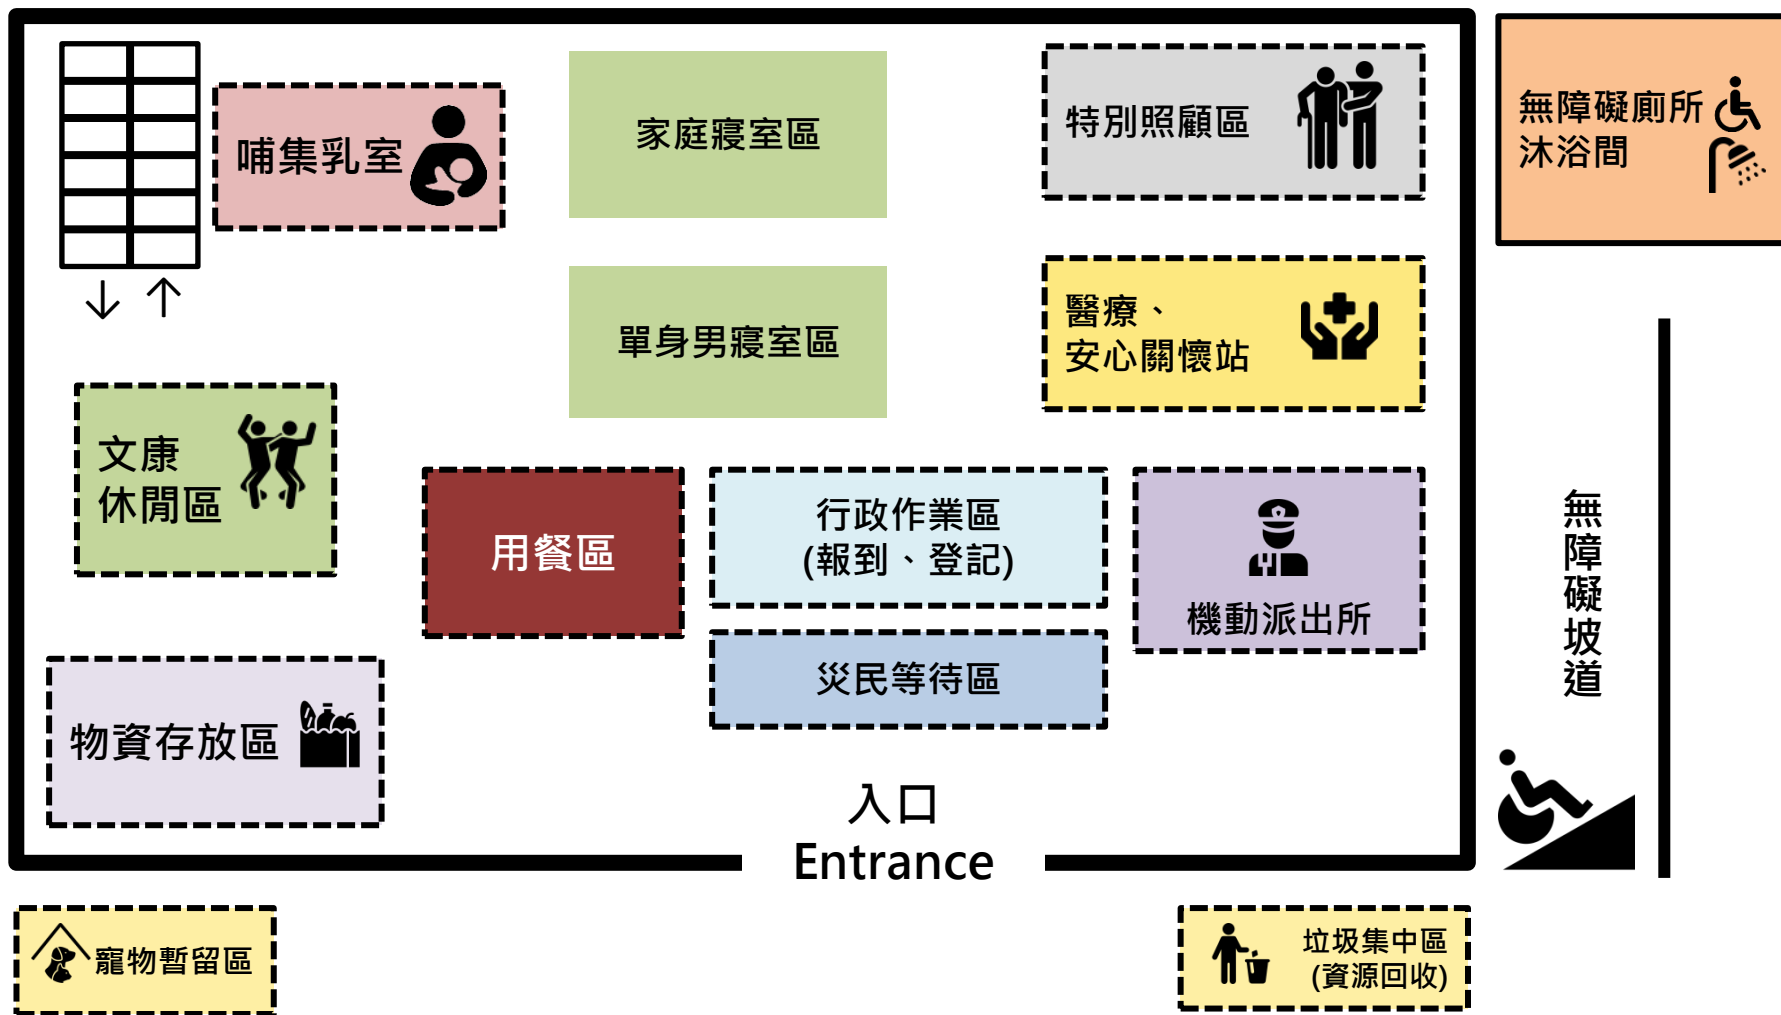

臺南市安定區避難收容處所平面配置圖／大同社區活動中心 1F