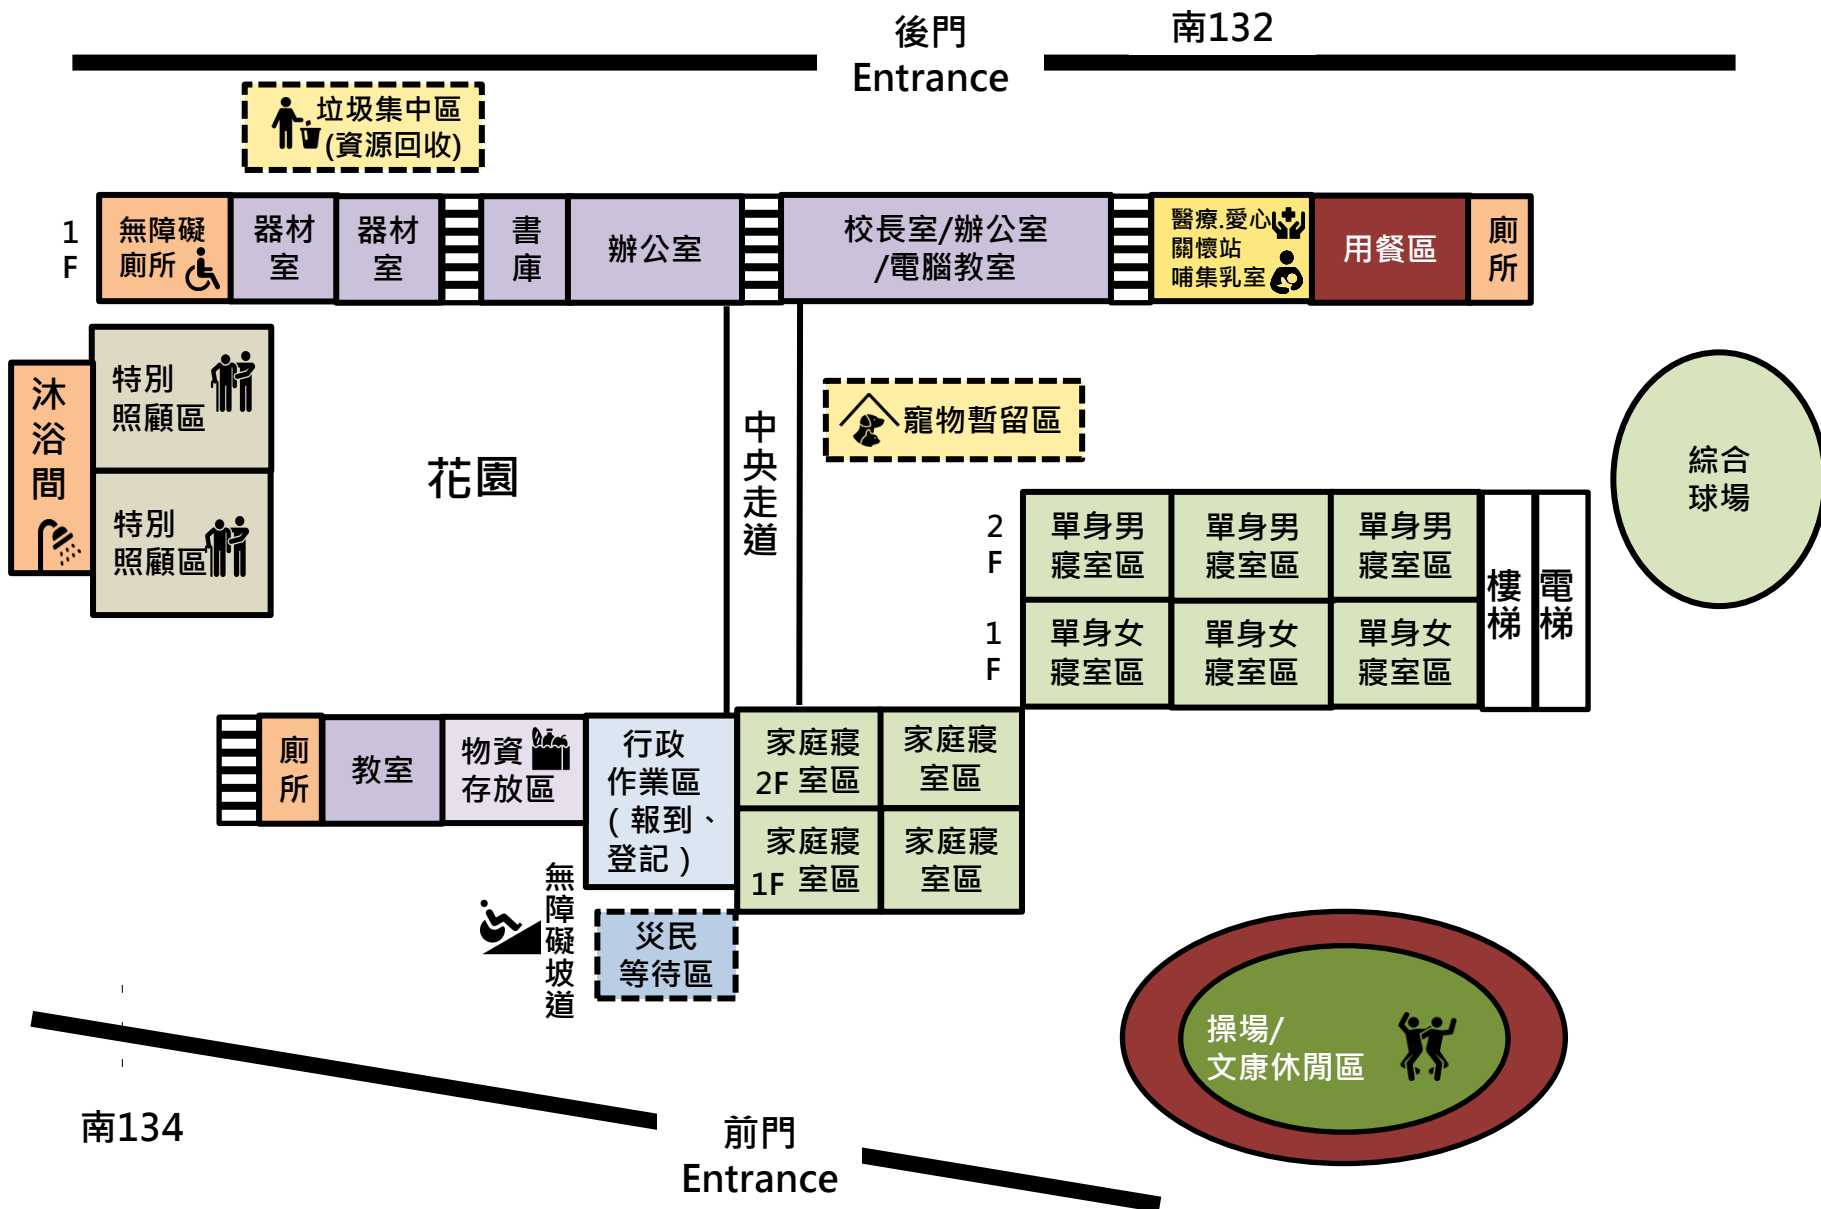

臺南市安定區避難收容處所平面配置圖／南安國民小學