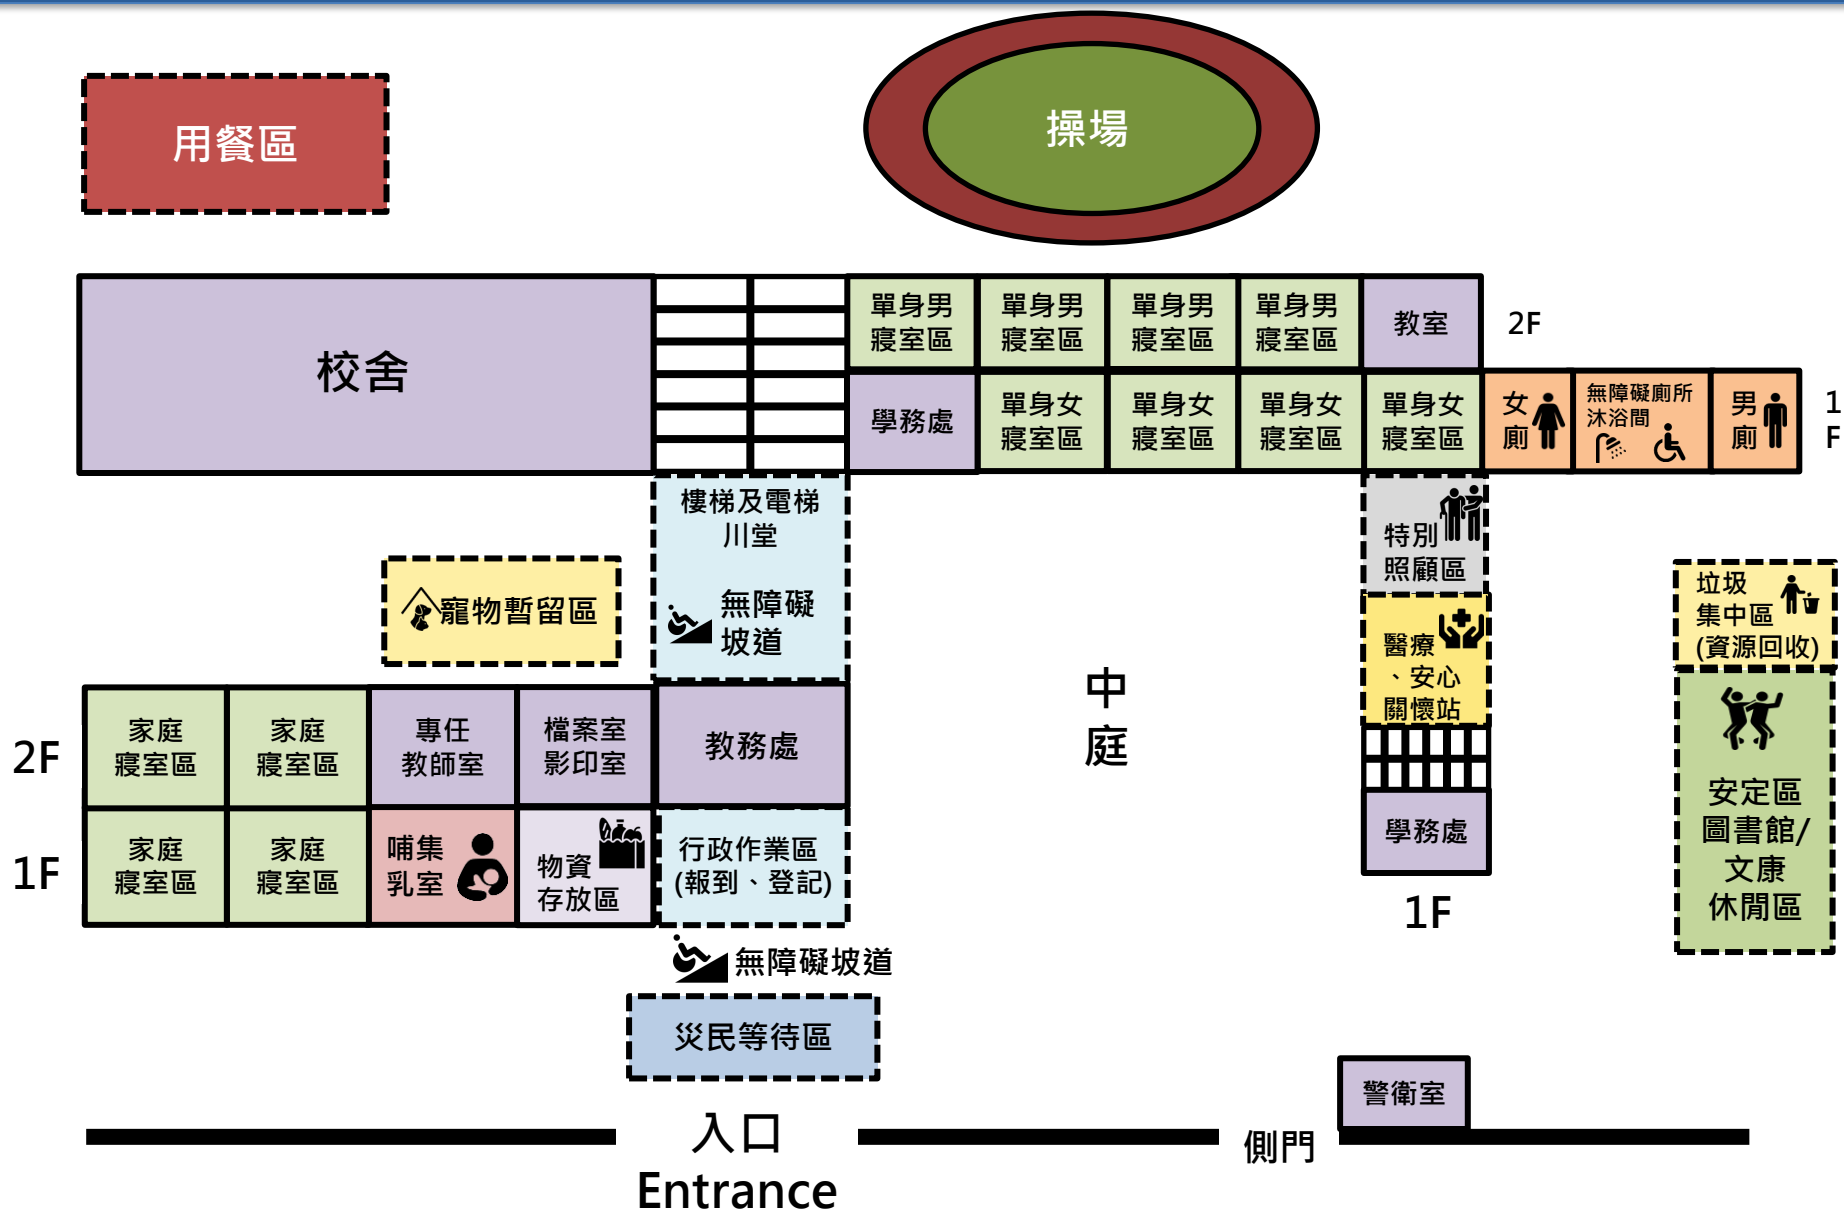

臺南市安定區避難收容處所平面配置圖／安定國民中學