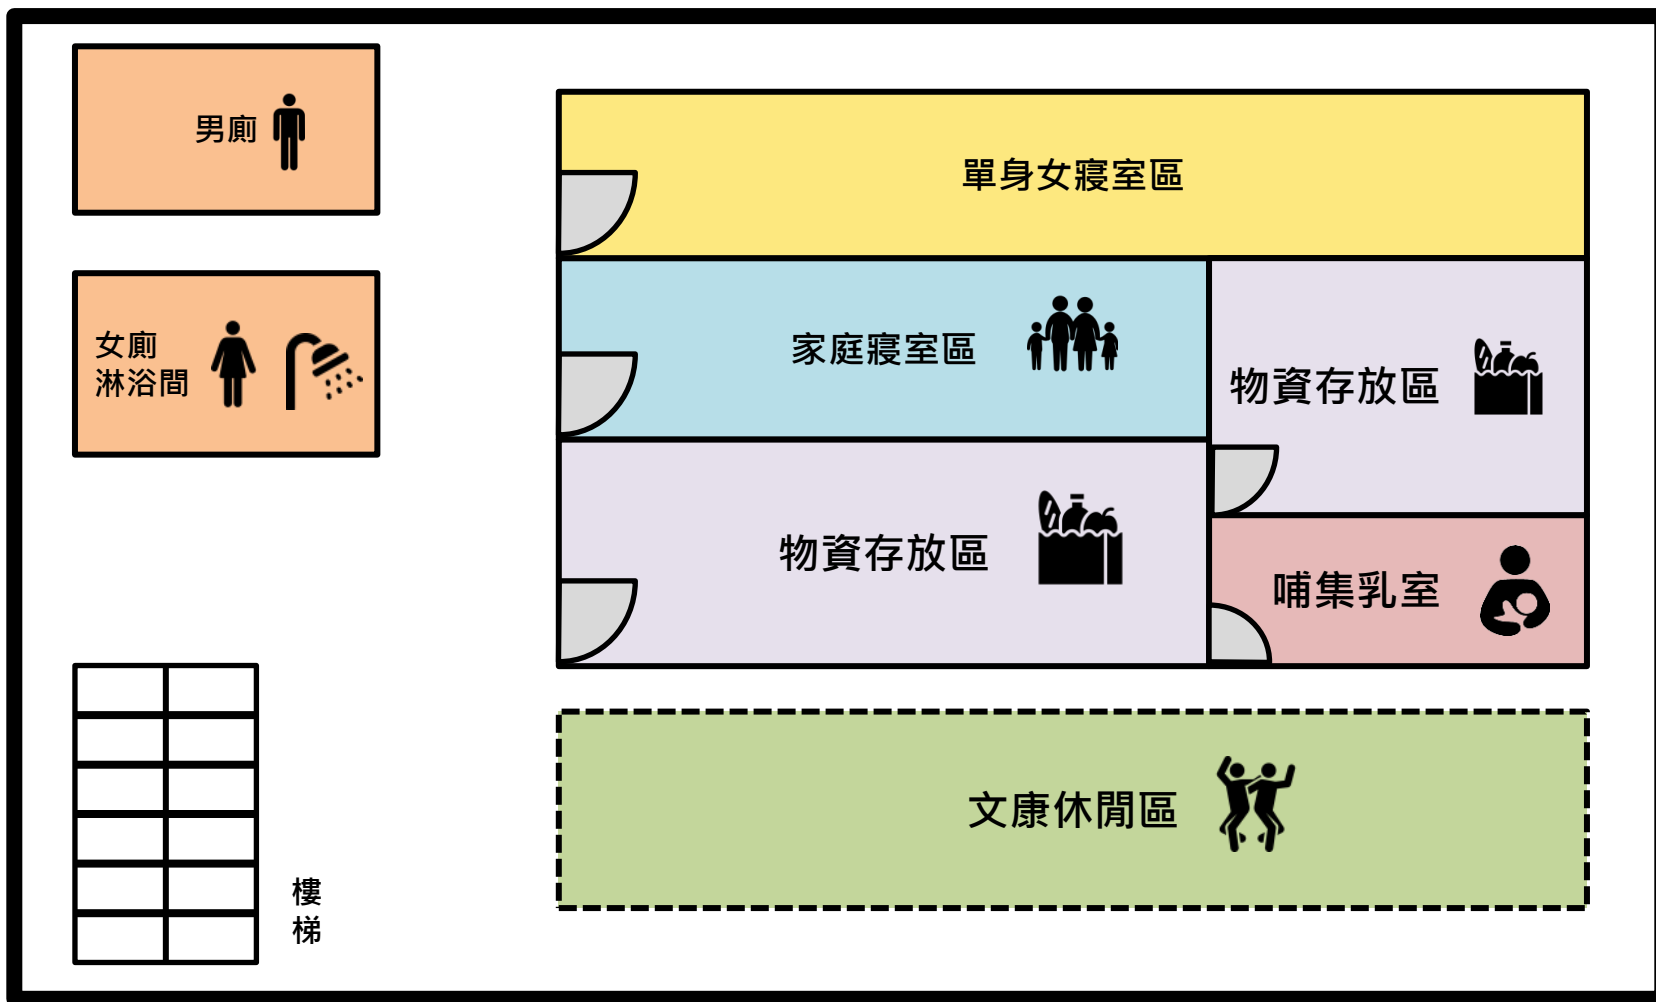

臺南市安定區避難收容處所平面配置圖／老人文康活動中心 2 F