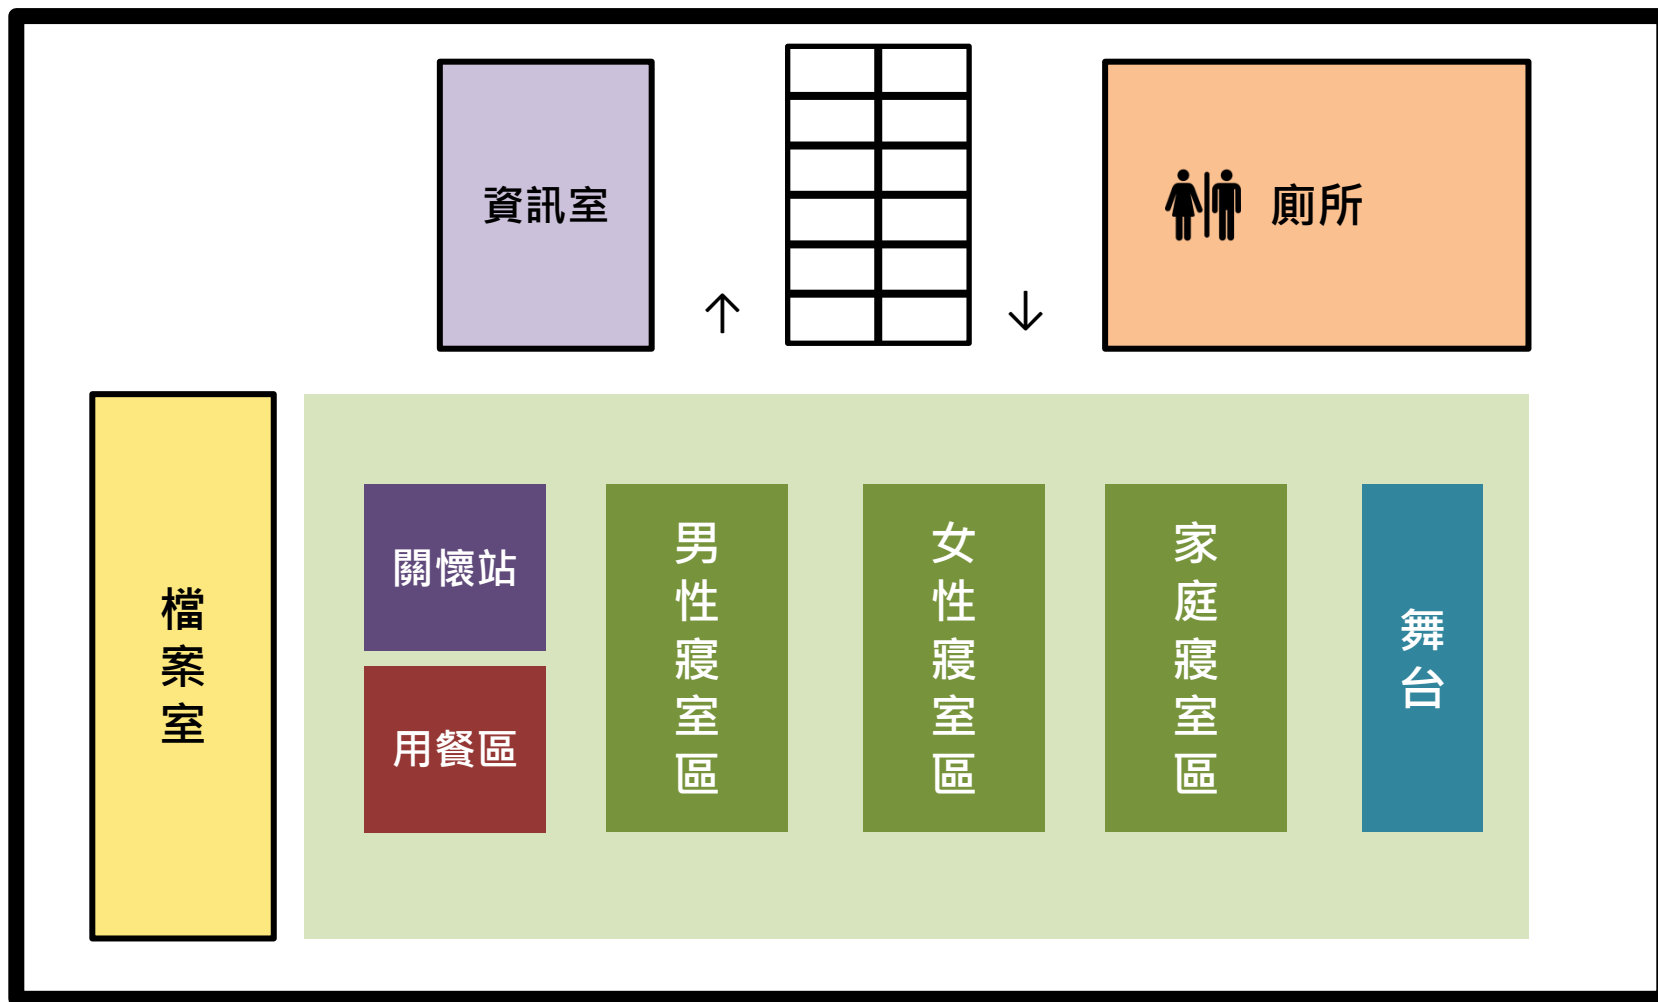

臺南市安定區避難收容處所平面配置圖／安定區公所 3F