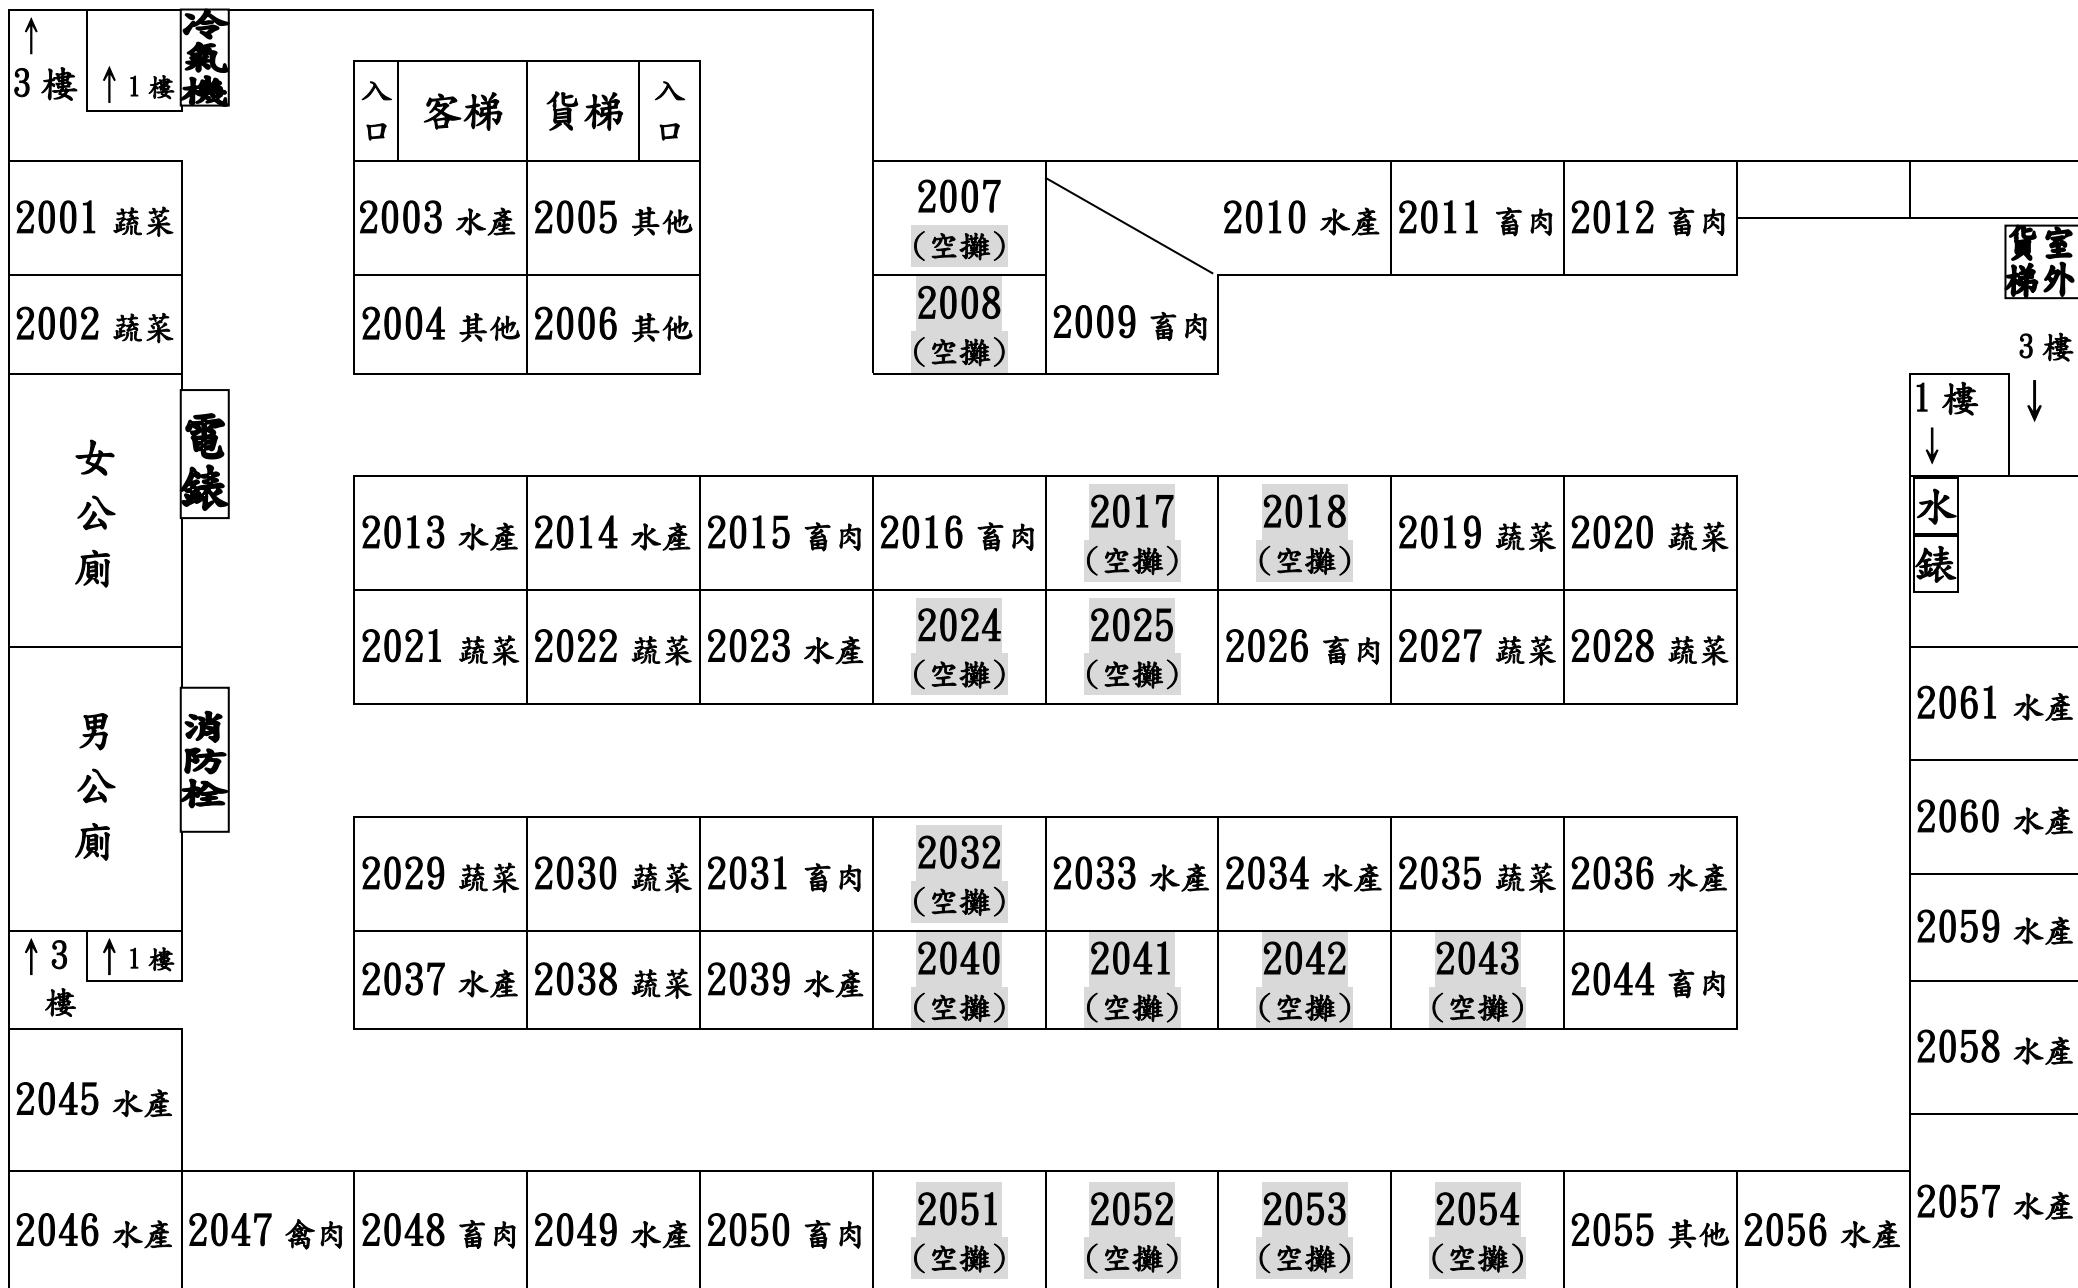

冷氣機

女公廁

電錶

1009 食品	1010 食品	1011 百貨	1012 飲食	1013 其他	1014 百貨	1015 百貨	1016 食品	
1017 其他	1018 飲食	1019 飲食	1020 飲食	1021 百貨	1022 百貨	1023 百貨	1024 其他	

水錶

男公廁

消防栓

1025 食品	1026 百貨	1027 青果	1028 青果	1029 食品	1030 飲食	1031 食品	1032 其他	
1033 飲食	1034 青果	1035 飲食	1036 食品	1037 食品	1038 食品	1039 食品	1040 食品	

1052 飲食

1051 飲食

1050 百貨

往 2 樓 ↑

樓梯間

冷氣機

入口

1041 食品	1042 食品	1043 食品	1044 飲食	1045 百貨	1046 其他	1047 其他	1048 百貨	1049 其他
---------	---------	---------	---------	---------	---------	---------	---------	---------

入口 ←

← 騎樓 →

安平公有零售市場【1樓】攤(舖)位平面圖

安平公有零售市場【2樓】攤(舖)位平面圖