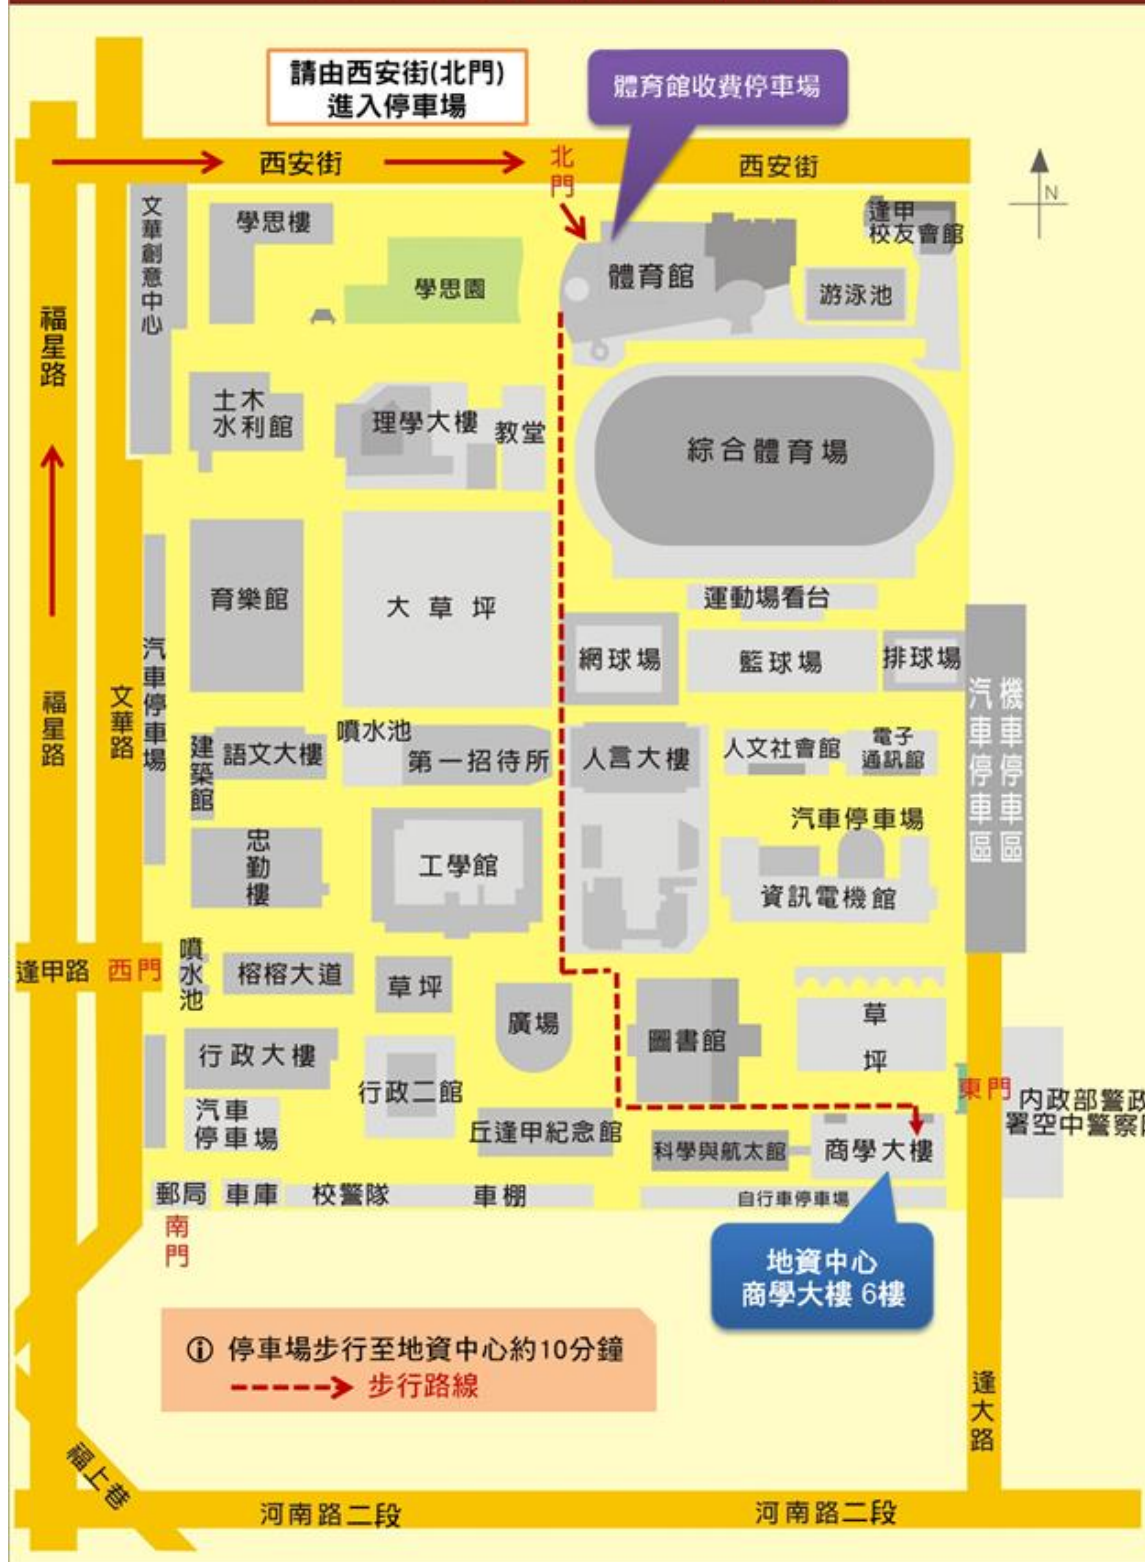

逢甲大學場地說明

日期：108/3/26、108/3/27，時間：09:30~16:30

地址：臺中市西屯區文華路 100 號

上課地點：商學大樓 6F 電腦教室

TEL：(04)24516669#512 張毓倫

路線圖暨停車場位置圖

逢甲大學校區平面圖

逢甲大學體育館收費停車場相關資訊(本次教育訓練將會支付停車費，請自行開車前往之學員務必提供車號

有停車需求者，請於報名表中停車需求選擇「其他」，並於欄位填入車號

1. 由西安街體育館前門口進入 B2 停車場。

2. B2 車牌辨識入場。

3. 離場前至 B2 自動繳費機繳費。

4. 繳費後始得離場。