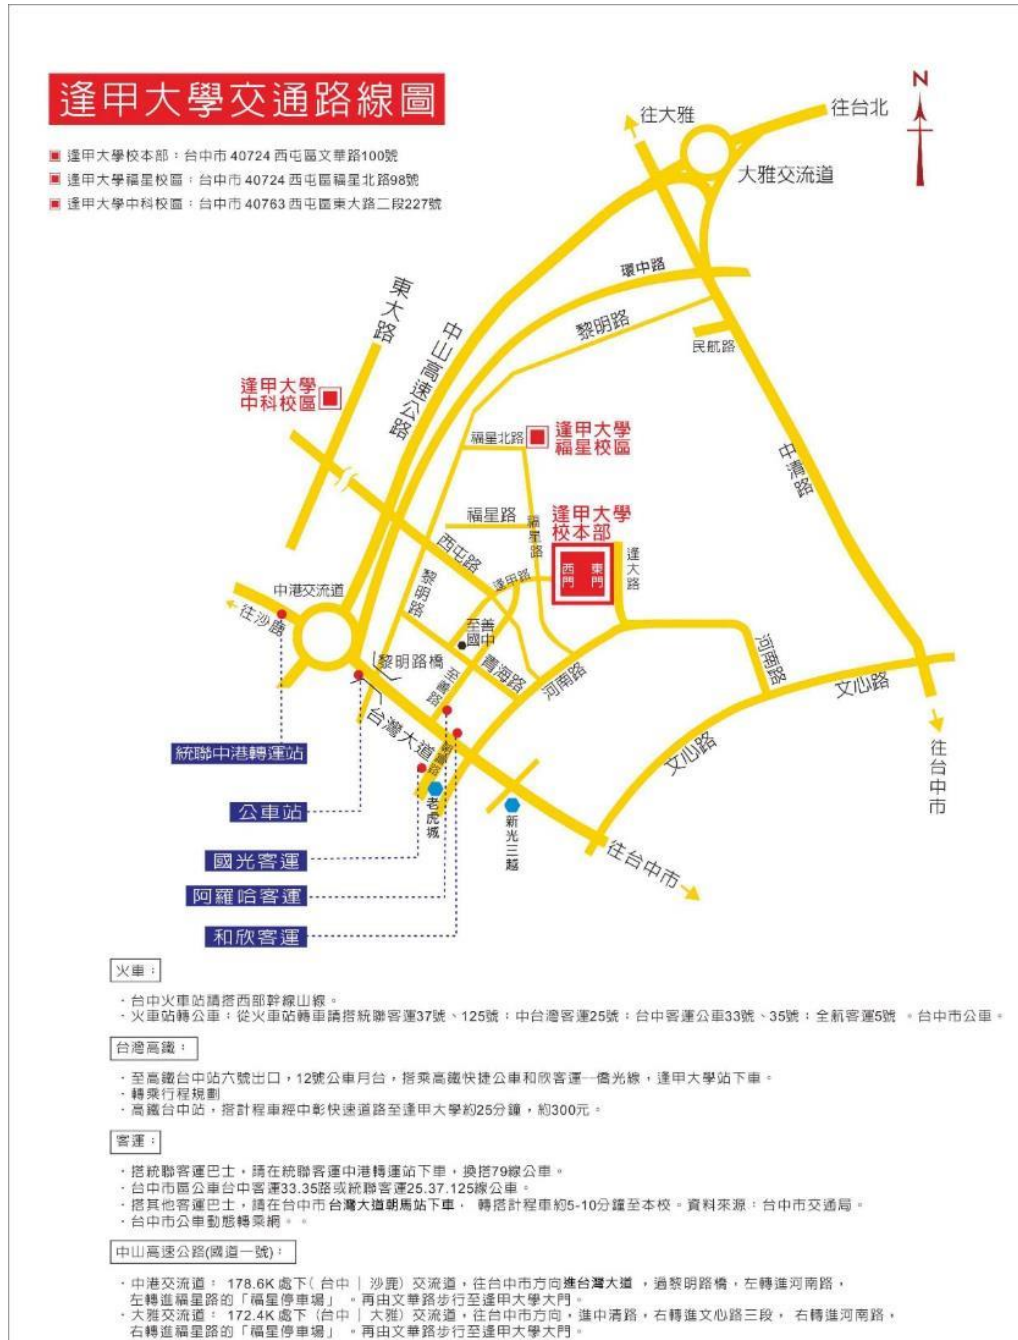

逢甲大學場地說明

日期：108/3/26、108/3/27，時間：09:30~16:30

地址：臺中市西屯區文華路 100 號

上課地點：商學大樓 6F 電腦教室

TEL：(04)24516669#512 張毓倫

路線圖暨停車場位置圖

逢甲大學校區平面圖

逢甲大學體育館收費停車場相關資訊(本次教育訓練將會支付停車費，請自行開車前往之學員務必提供車號

有停車需求者，請於報名表中停車需求選擇「其他」，並於欄位填入車號

1. 由西安街體育館前門口進入 B2 停車場。

2. B2 車牌辨識入場。

3. 離場前至 B2 自動繳費機繳費。

4. 繳費後始得離場。