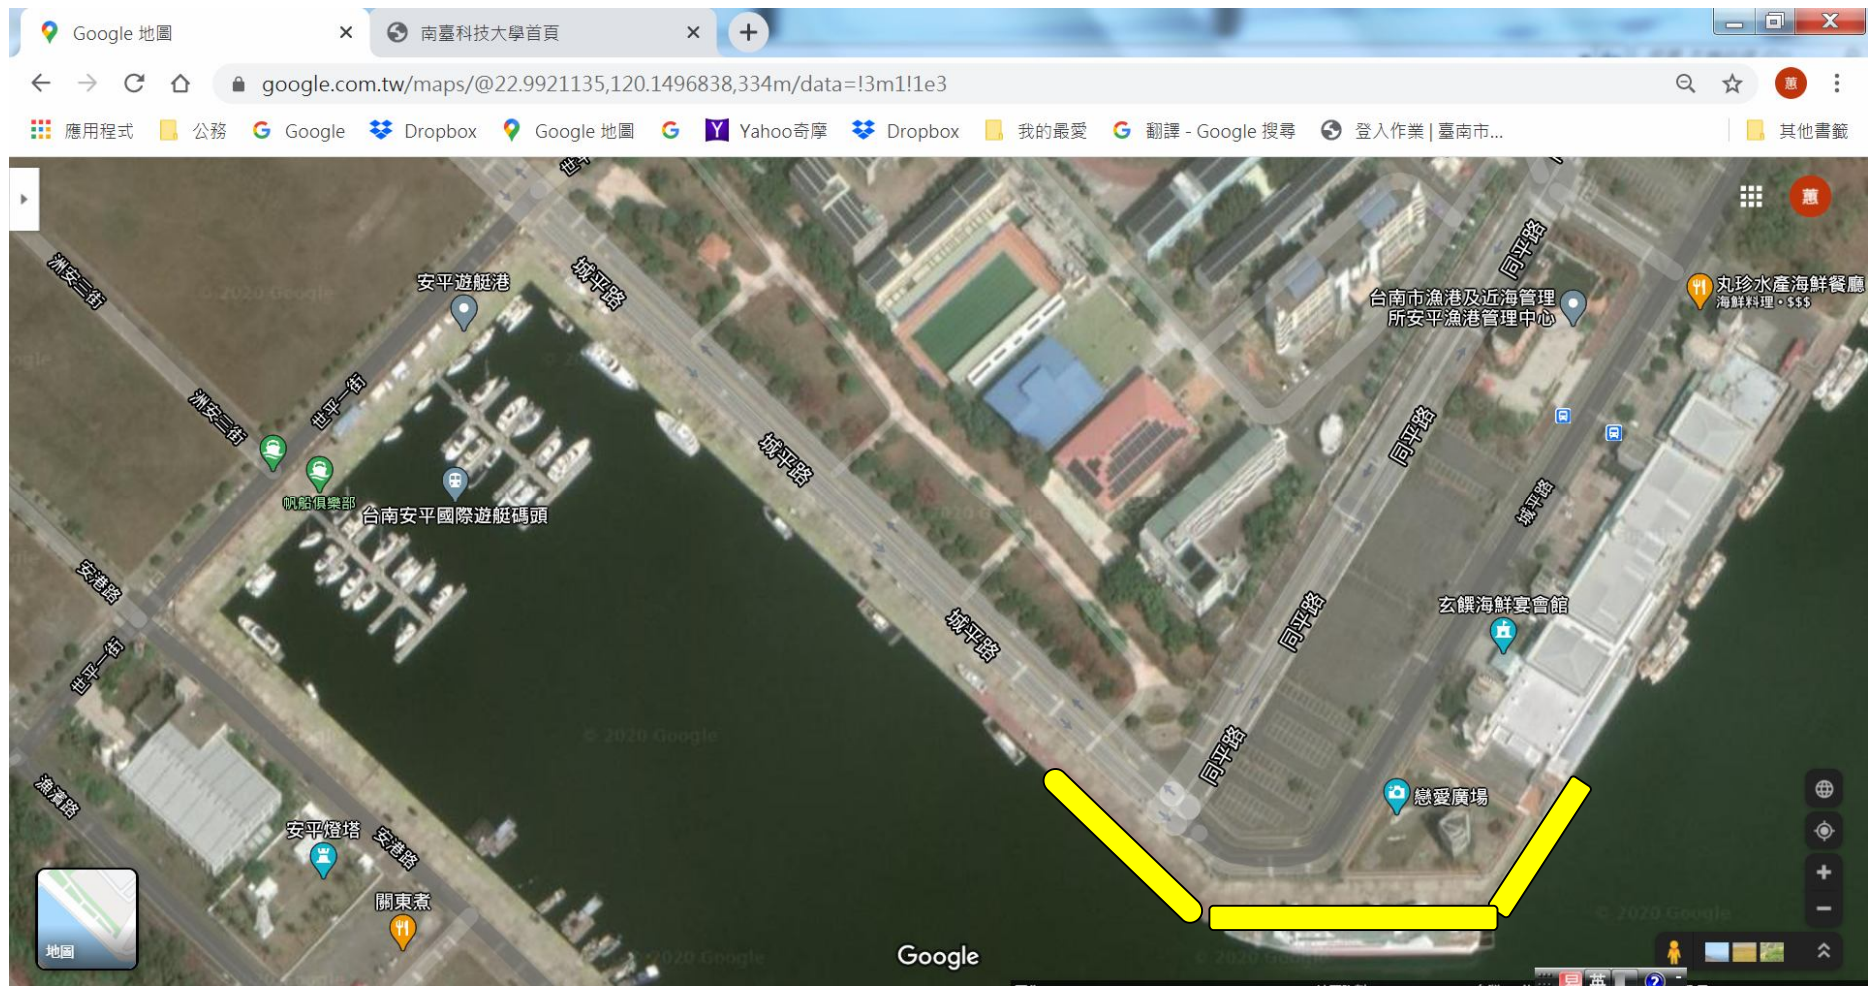

安平漁港戀愛廣場周圍水域109年10月10日禁止靠泊範圍示意圖

109年10月10日禁止靠泊範圍 