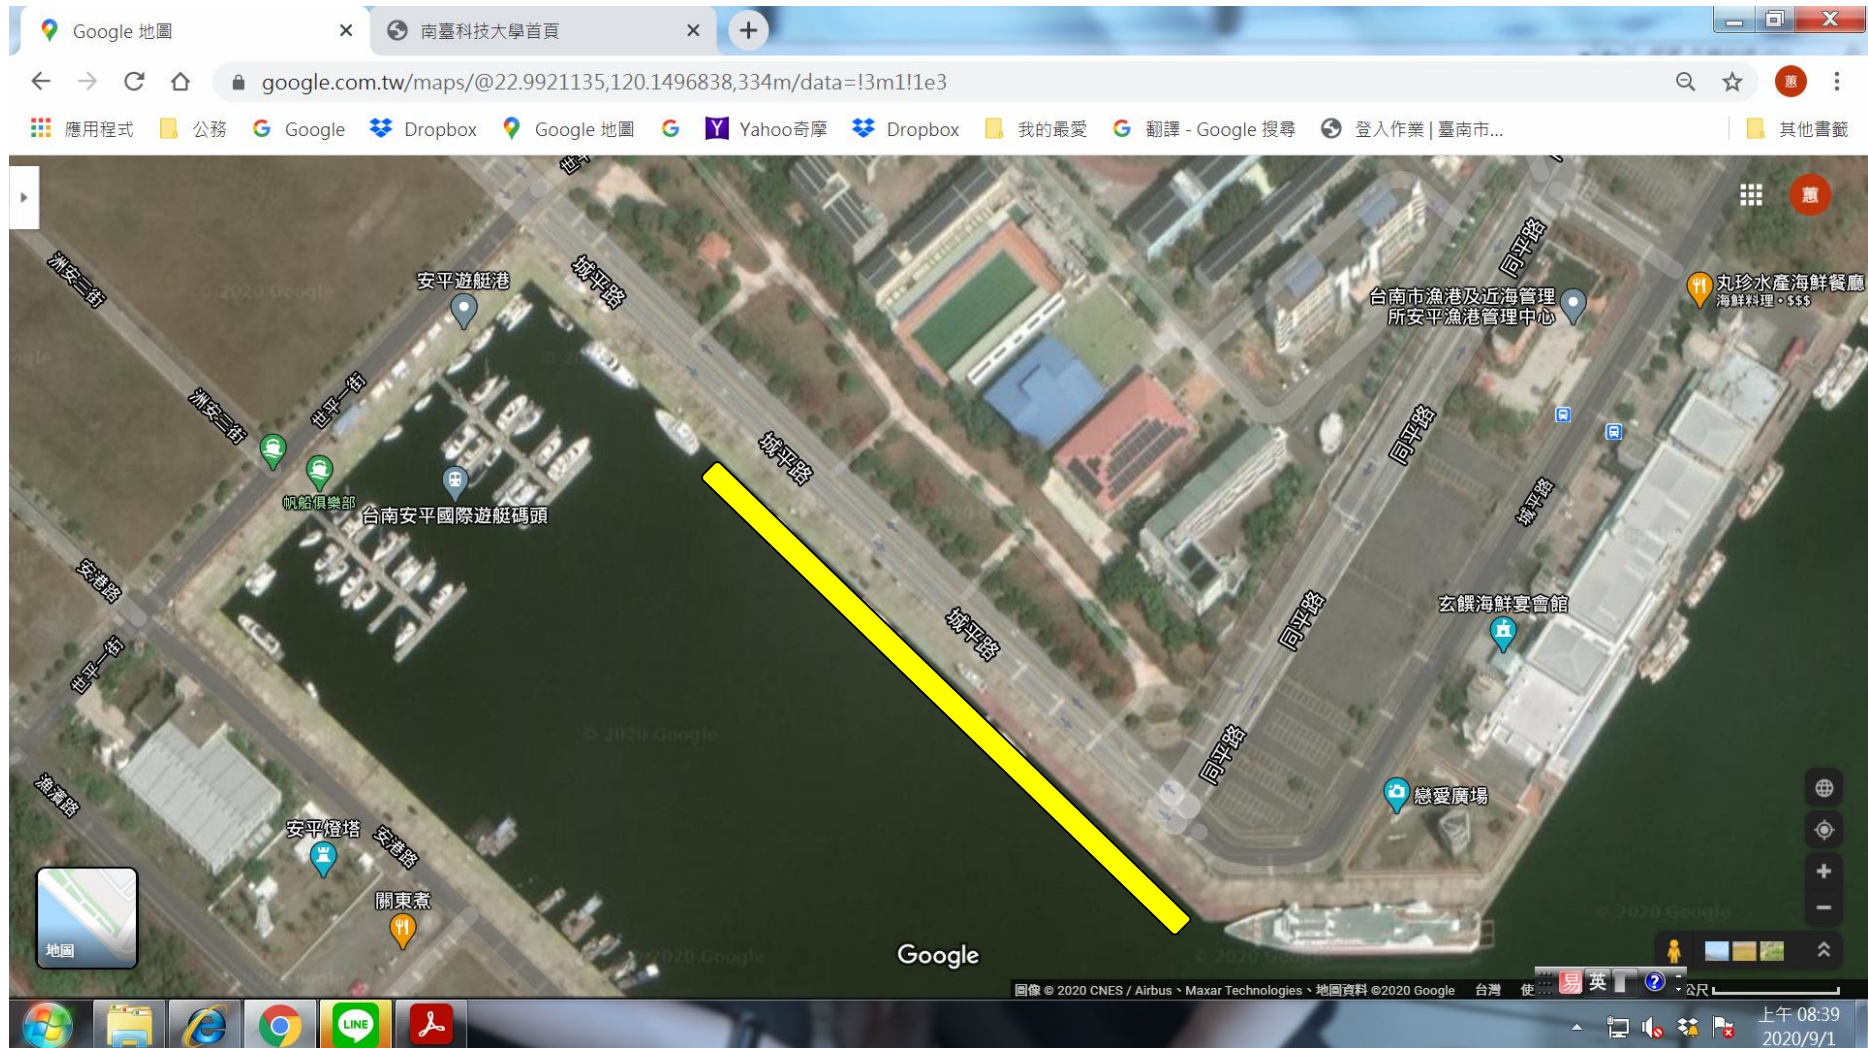

安平漁港遊艇碼頭圍籬以南城平路之水域非經許可禁止靠泊範圍示意圖

109年9月16日至10月11日非經許可禁止靠泊範圍