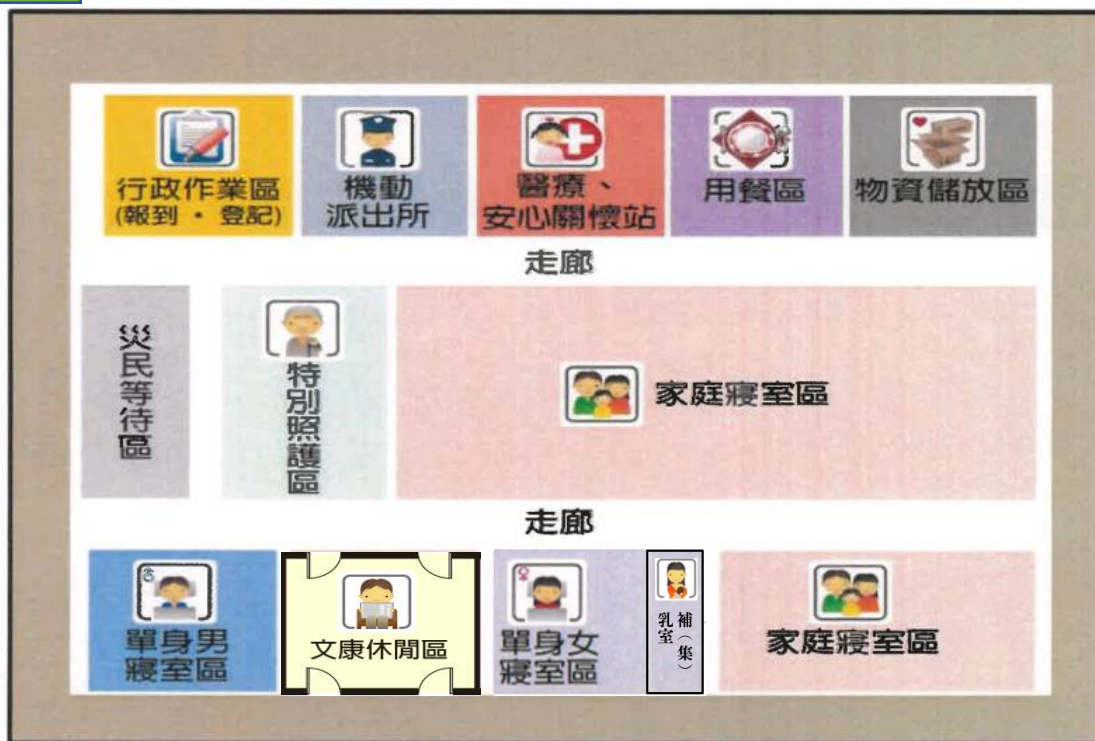

入口

盥洗熱水區

臺南市

大內區環湖社區活動中心

避難收容處所平面配置圖

室外

活動中心廣場

臺南市

大內區頭社社區活動中心

避難收容處所平面配置圖

1F/活動中心

臺南市

大內區頭社社區活動中心

避難收容處所平面配置圖

室外

頭社分校操場

入口

收容所機具設備

物資車	警車	自來水車	救護車	沐浴車	流動廁所	無障礙流動廁所

車輛停靠

臺南市

大內區曲溪社區活動中心

避難收容處所平面配置圖

1F/活動中心