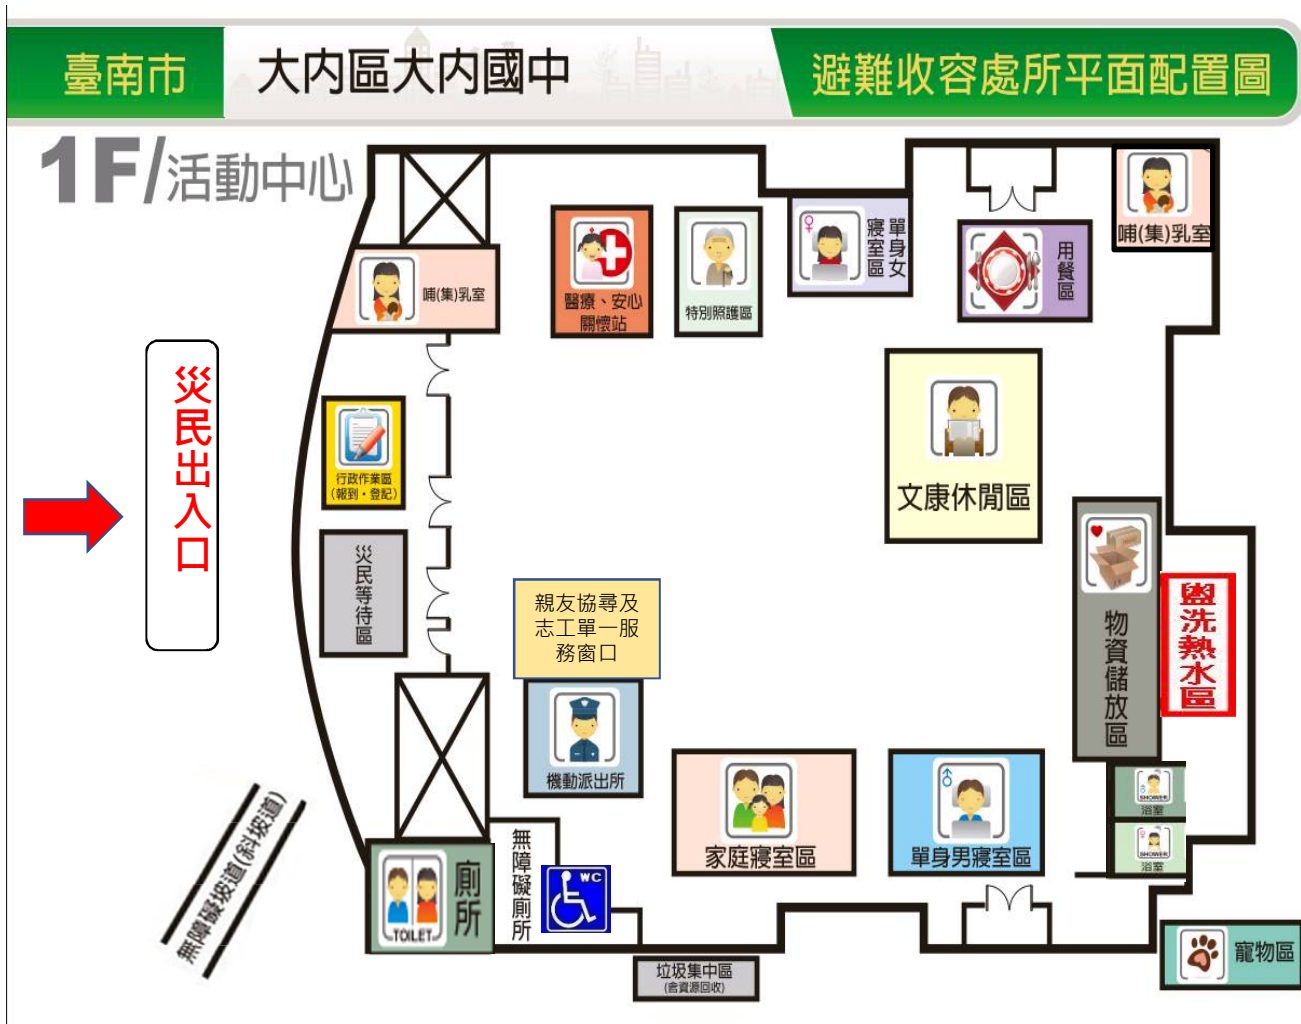

救護車

單身女寢室區

乳哺室
(集)

特別照護區

醫療、安心關懷站

單身男寢室區

用餐區

服務台

文康休閒區

災民等待區

炊事區

親友協尋及
志工單一服
務窗口

家庭寢室區

機動派出所

行政作業區
(報到·登記)

物資儲放區

無障礙坡道(斜坡道)

入口

臺南市

大內區石子瀨社區活動中心

避難收容處所平面配置圖

1F/活動中心

收容所機具設備

車輛停靠

物資車
警車
自來水車
救護車

*開設避難收容處所時，學校側門供收容里民進出活動中心（避難收容處所）專用；師生從學校正門出入

臺南市

大內區二溪國小

避難收容處所平面配置圖

室外

*開設避難收容處所時，學校側門供收容里民進出操場（室外避難收容處所）專用；師生從學校正門出入