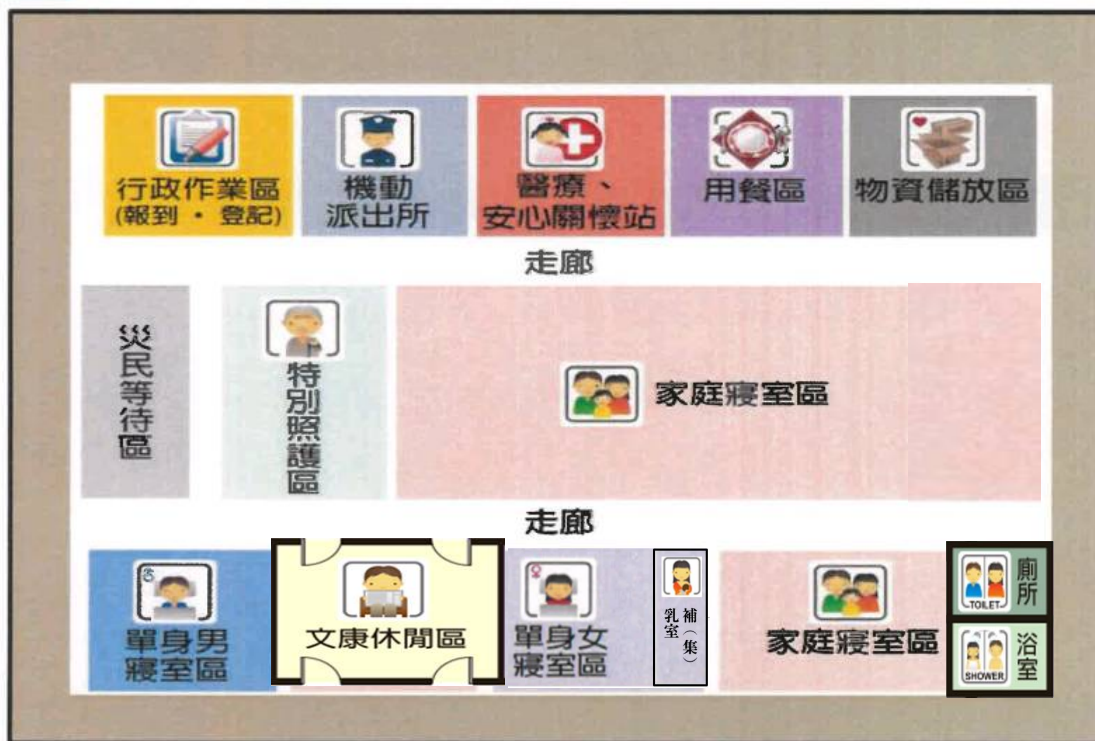

車輛停車	物資車	警車	自來水車	救護車	沐浴車	流動廁所	無障礙流動廁所
------	-----	----	------	-----	-----	------	---------

風雨球場

臺南市

大內區環湖社區活動中心

避難收容處所平面配置圖

1F/活動中心

收容所機具設備

車輛 停靠	物資車	警車	自來水車	救護車

入口

盥洗熱水區

臺南市

大內區環湖社區活動中心

避難收容處所平面配置圖

室外

活動中心廣場

臺南市

文康休閒區

災民等待區

炊事區

親友協尋及
志工單一服
務窗口

家庭寢室區

機動派出所

行政作業區
(報到·登記)

物資儲放區