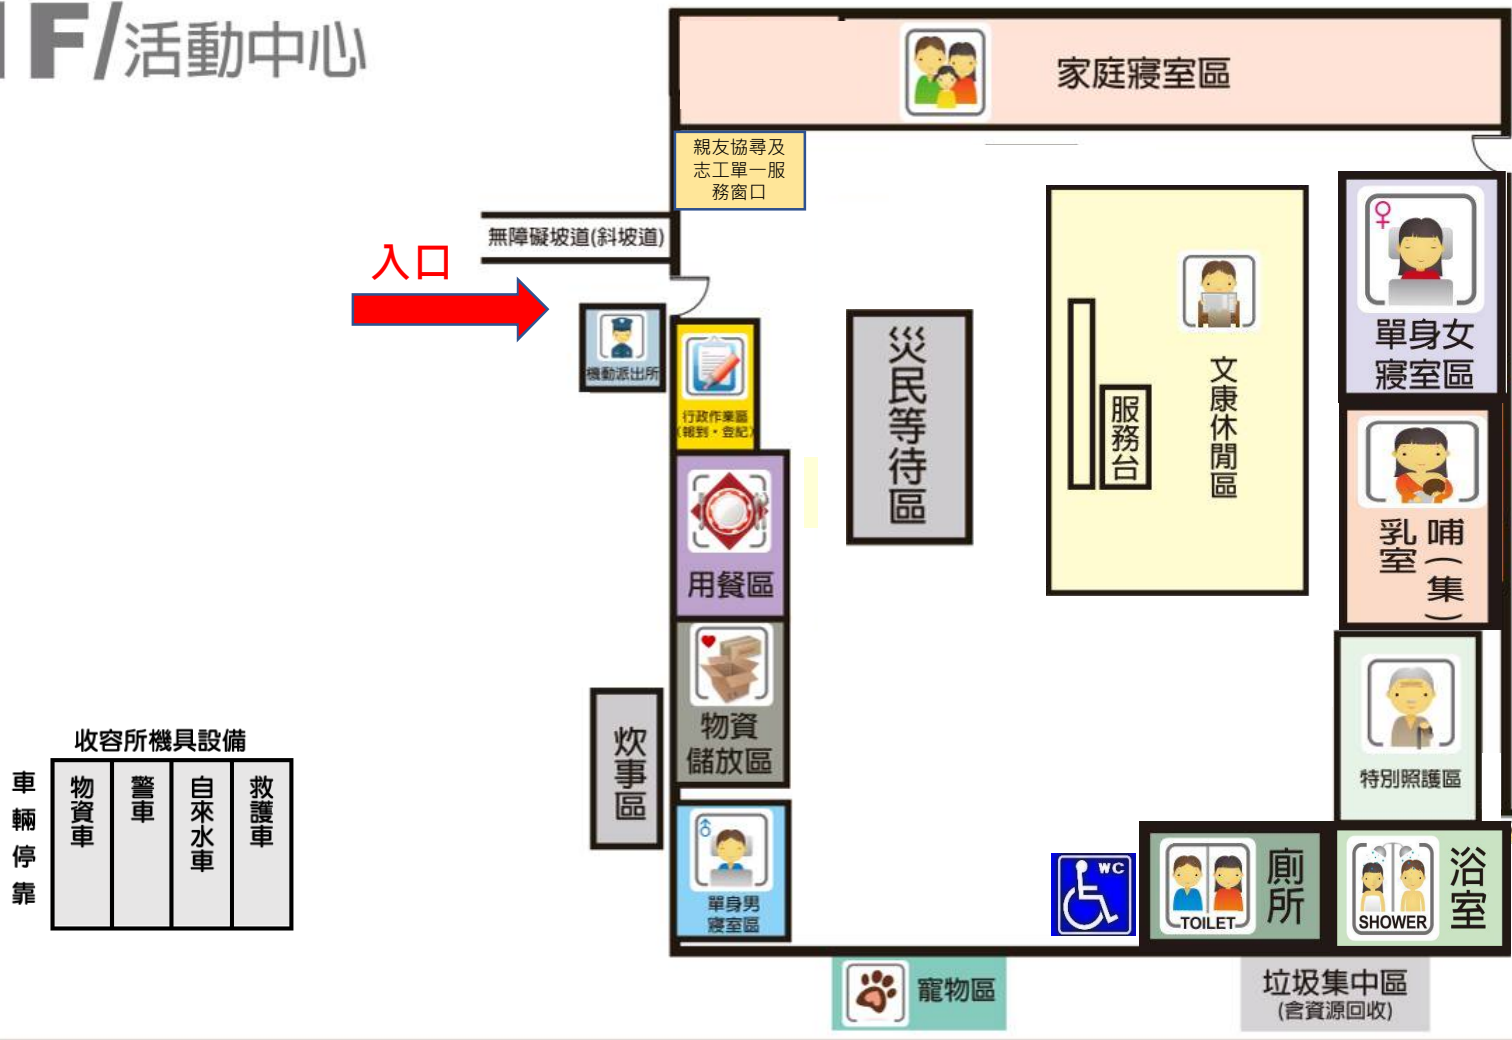

入口

盥洗熱水區

臺南市

大內區環湖社區活動中心

避難收容處所平面配置圖

室外

活動中心廣場

臺南市

大內區頭社社區活動中心

避難收容處所平面配置圖

1F/活動中心

臺南市

大內區頭社社區活動中心

避難收容處所平面配置圖

室外

頭社分校操場

入口

收容所機具設備

物資車	警車	自來水車	救護車	沐浴車	流動廁所	無障礙流動廁所

車輛停靠

臺南市

大內區曲溪社區活動中心

避難收容處所平面配置圖

1F/活動中心

臺南市

大內區曲溪社區活動中心

避難收容處所平面配置圖

室外

活動中心廣場

臺南市

大內區二溪社區活動中心

避難收容處所平面配置圖