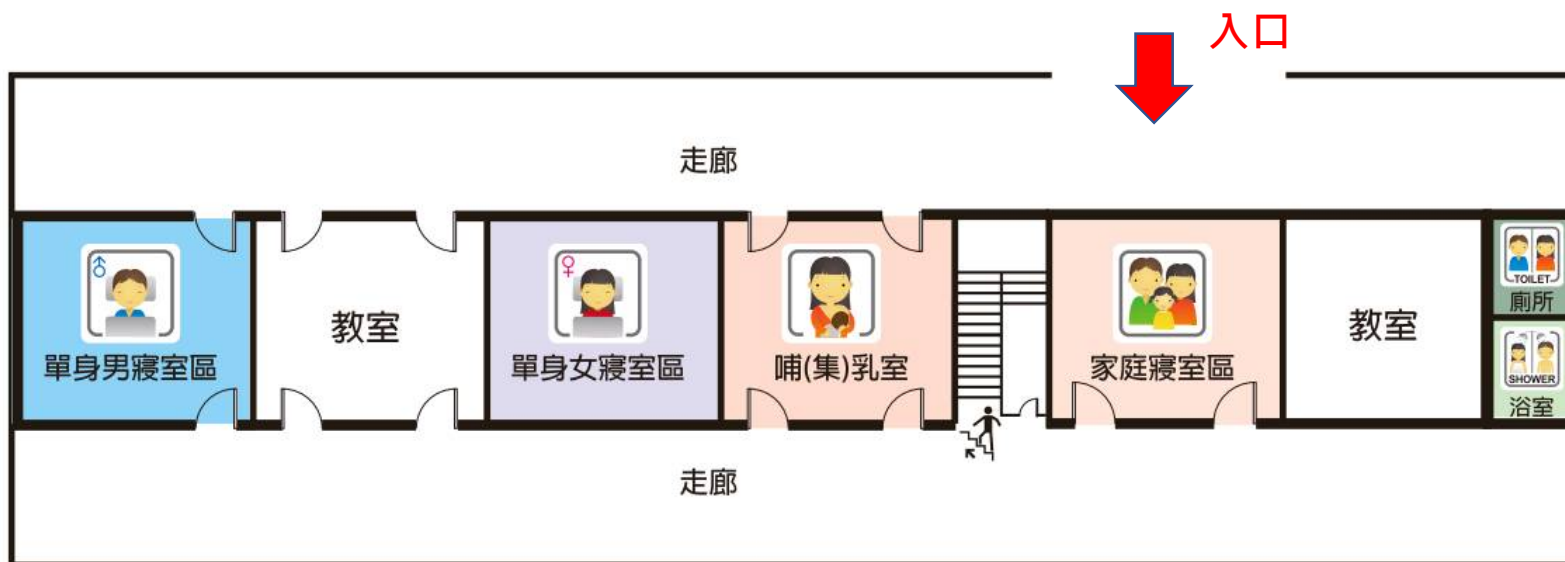

*開設避難收容處所時，
學校側門供收容里民專用，
師生從學校正門出入

臺南市

大內區大內國小

避難收容處所平面配置圖

1F/教室

收容民眾出入口

入口

災民等待區

收容所機具設備

車輛 停靠	物資車	警車	自來水車	救護車
----------	-----	----	------	-----

臺南市

大內區大內國小

避難收容處所平面配置圖

2F/教室

*開設避難收容處所時，學校側門供收容里民專用，師生從學校正門出入

收容所機具設備

車輛停車	物資車	警車	自來水車	救護車	沐浴車	流動廁所	無障礙流動廁所
------	-----	----	------	-----	-----	------	---------

風雨球場

臺南市

大內區環湖社區活動中心

避難收容處所平面配置圖

1F/活動中心

收容所機具設備

車輛 停靠	物資車	警車	自來水車	救護車

入口

盥洗熱水區

臺南市

大內區環湖社區活動中心

避難收容處所平面配置圖

室外

活動中心廣場

臺南市