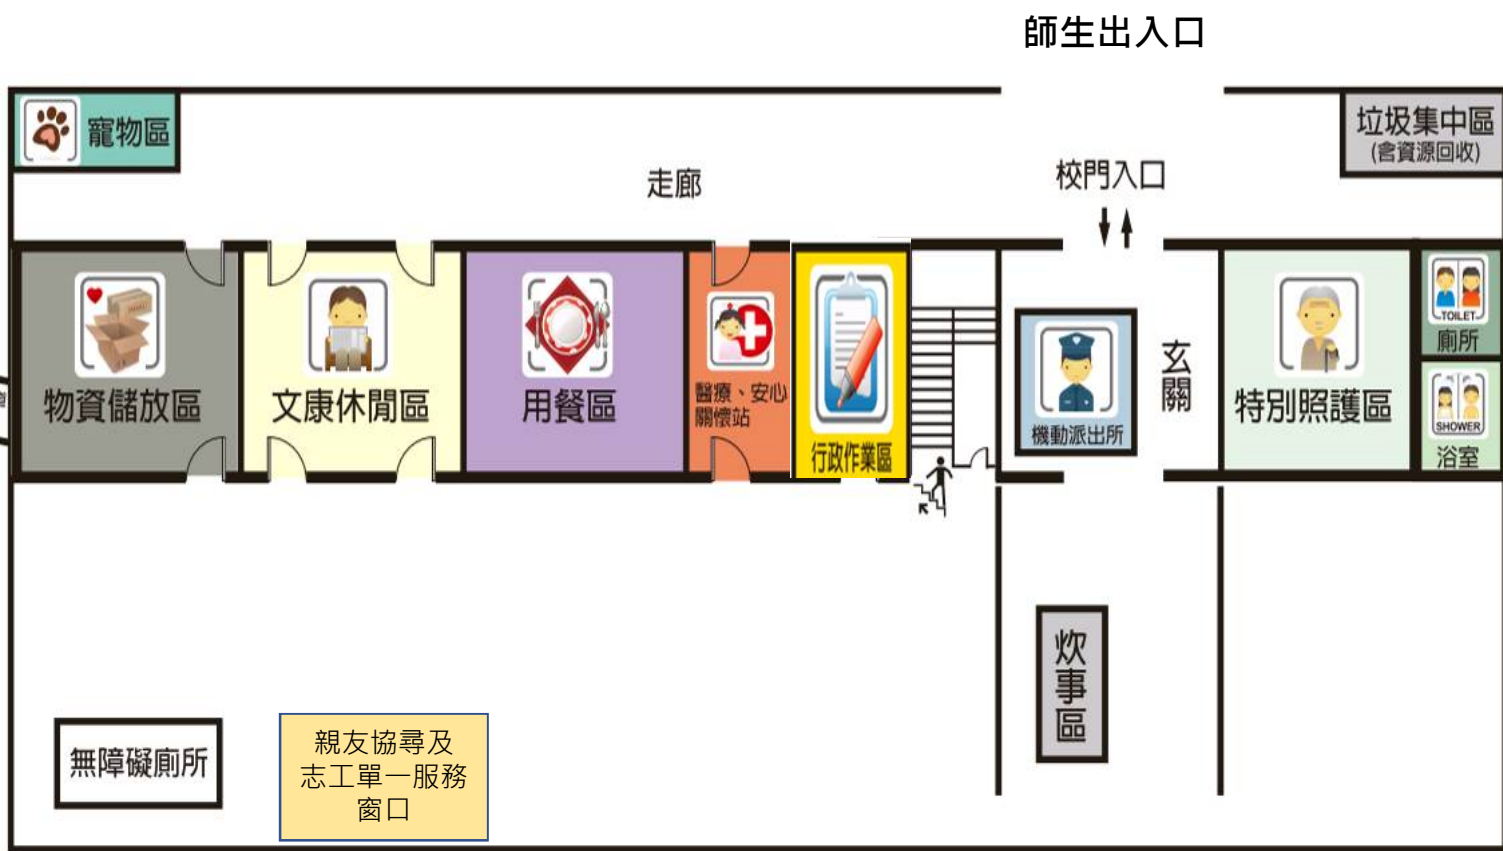

*開設避難收容處所時，
學校側門供收容里民專用，
師生從學校正門出入

臺南市

大內區大內國小

避難收容處所平面配置圖

1F/教室

收容民眾出入口

入口

災民等待區

收容所機具設備

車輛 停靠	物資車	警車	自來水車	救護車
----------	-----	----	------	-----

臺南市

大內區大內國小

避難收容處所平面配置圖

2F/教室

*開設避難收容處所時，學校側門供收容里民專用，師生從學校正門出入

收容所機具設備

入口

盥洗熱水區

臺南市

大內區環湖社區活動中心

避難收容處所平面配置圖

室外

活動中心廣場

臺南市

文康休閒區

災民等待區

炊事區

親友協尋及
志工單一服
務窗口

家庭寢室區

機動派出所

行政作業區
(報到·登記)

物資儲放區